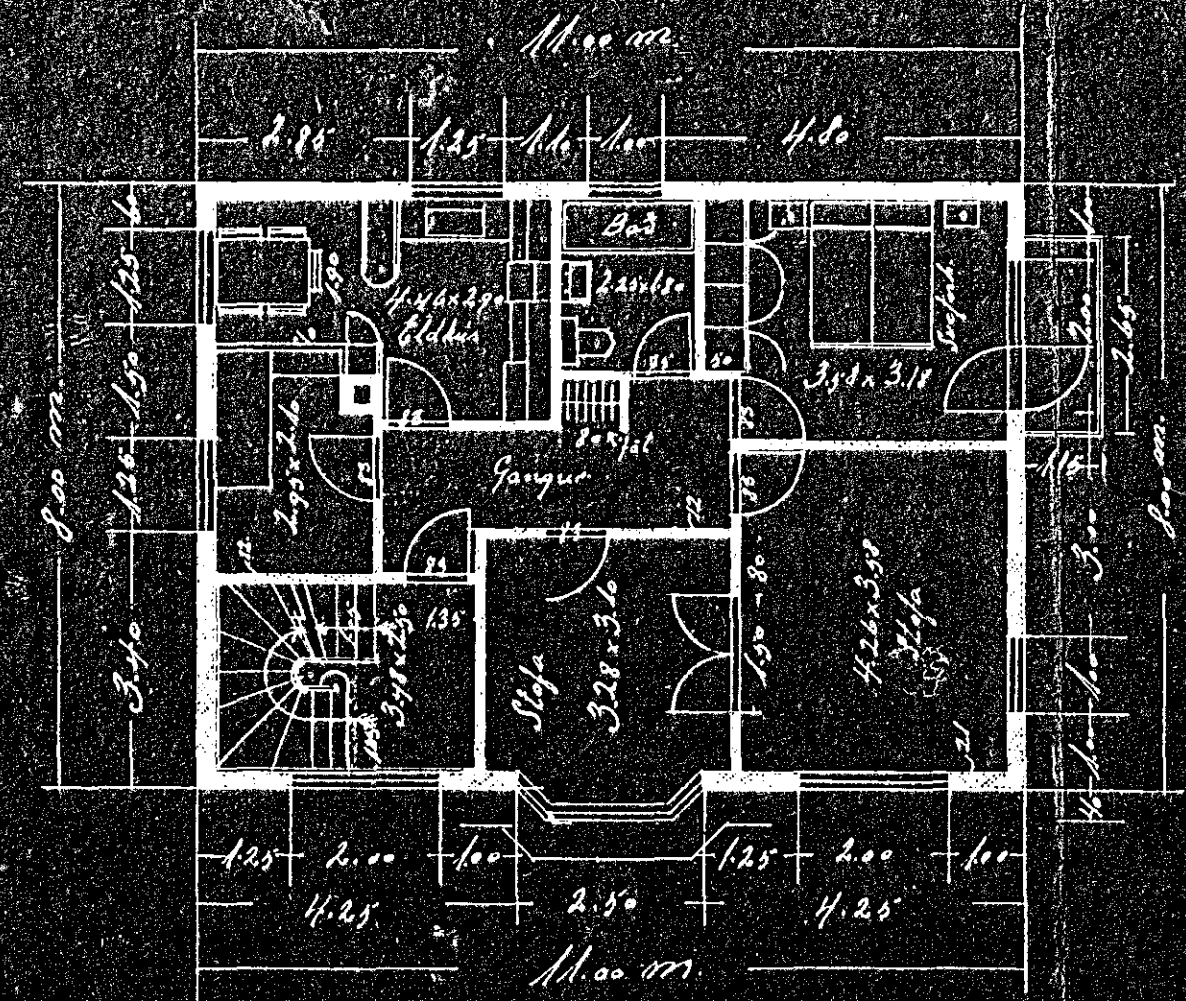

Hús
 Óskar Hafsteinsson
 Hringbraut
 Hafnarfirði

Afstöðumynd. 1:500.

sp. 3/5 54

Súðaustur

Gíðhlið

Norðvestur

Norðanstig

Suðvestur

Málur 1:100

Kjallari

1. hæð

Þakkið

Svefnstúfur

Reykjavík 28. Apríl. 1954
 Sigrúnar Guðmund.