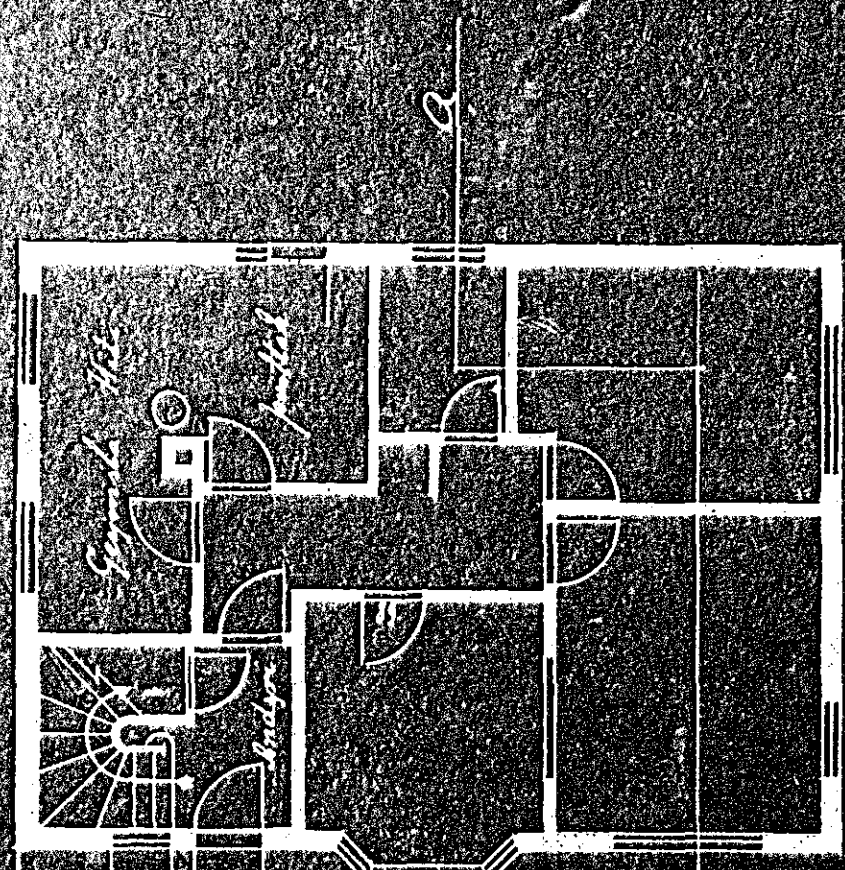

Hús
 Óskar Hafsteinsson
 Hringbraut
 Hafnarfirði

Afstöðumynd. 1:500.

sp. 3/5 54

Súðaustur

Gíðhlið

Norðvestur

Norðanstig

Suðvestur

Málur 1:100

Kjallari

1. hæð

Þakkið

Svefnstúfur

Reykjavík 28. Apríl. 1954
 Sigrúnar Guðmund.