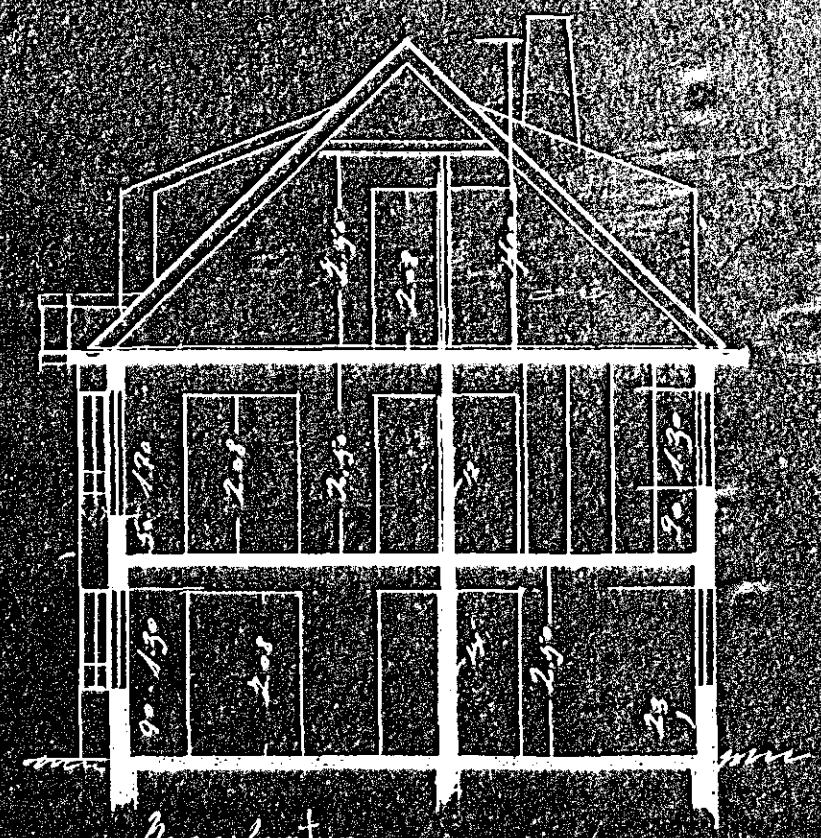

Málur 1:100

Kjallari

1. hæð

Þakkið

Svefnstúfur

Reykjavík 28. Apríl. 1954
 Sigrúnar Guðmund.