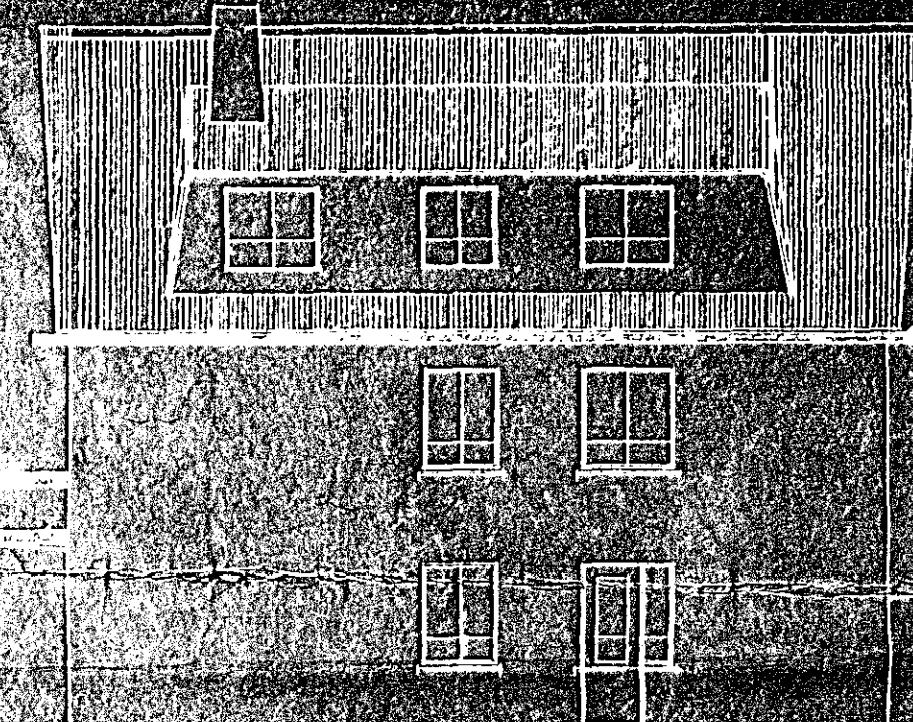

Hús
 Óskar Hafsteinsson
 Hringbraut
 Hafnarfirði

Afstöðumynd. 1:500.

sp. 3/5 54

Súðaustur

Gíðhlið

Norðvestur

Norðanstig

Suðvestur

Málur 1:100

Kjallari

1. hæð

Þakkið

Svefnstúfur

Reykjavík 28. Apríl. 1954
 Sigrúnar Guðmund.