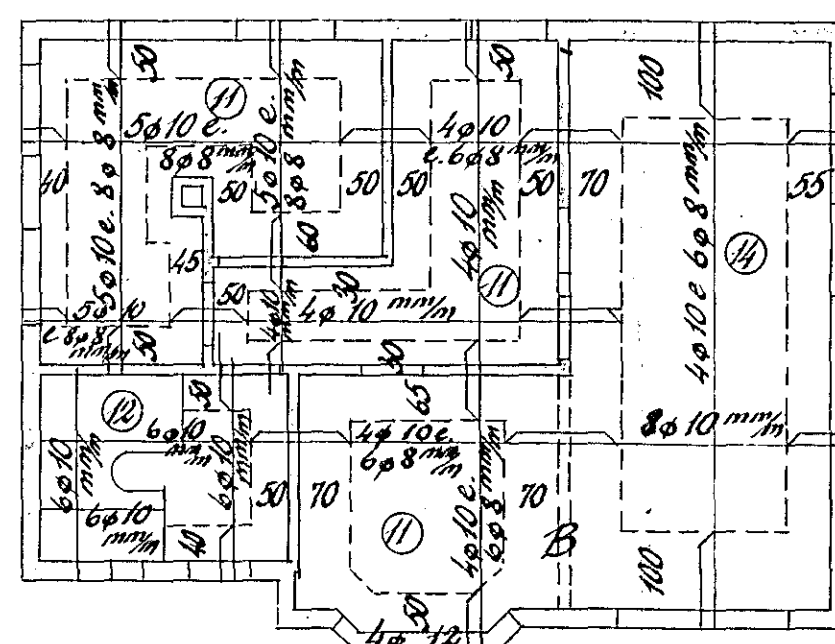

Hús við Hringbraut nr. 238

Járnhent steinsteypa

Blöndun steypu 1:2:3

Yfir dyr og glugga komi 4 φ 10

Loft yfir kjallara

Loft yfir hæð

Hasnarfirði í júlí '53
Sigurður J. Ólafsson