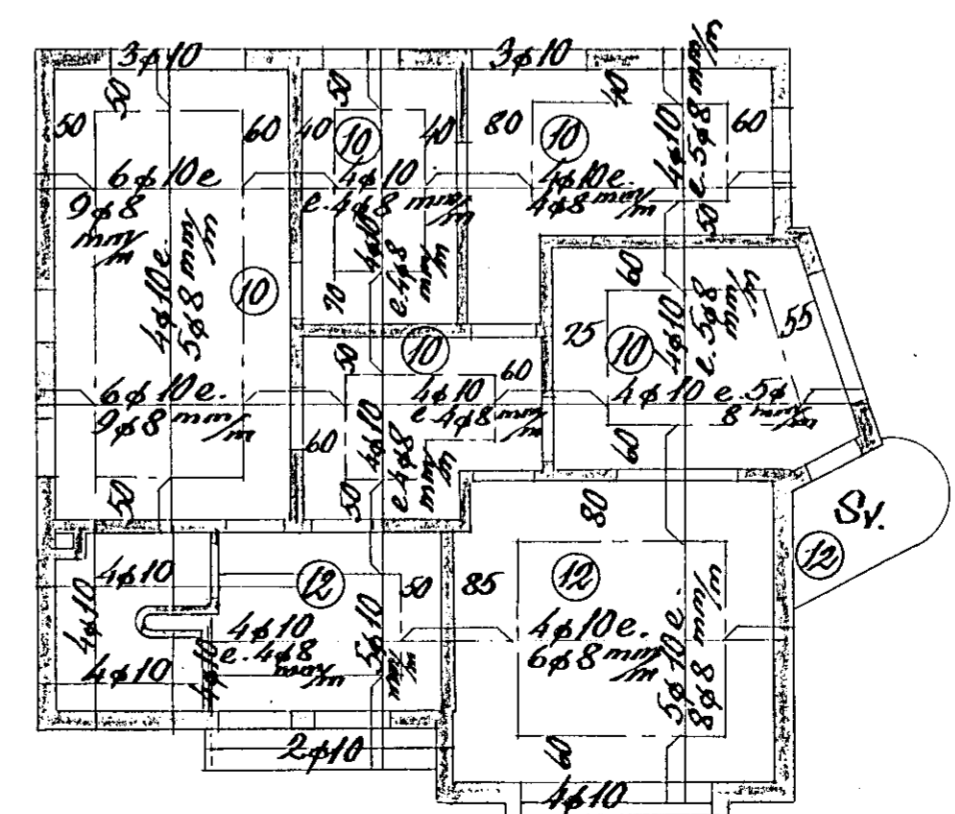

Blöndun steypu 1:2:3

Yfir dyr og glugga komi 2φ10, nema annað sé tekið fram

Plötubýkkur í ○

Ónefnd mál í cm

Loft yfir 2. hæð 1:100

Loft yfir 1. hæð 1:100

Hafnarfirði í okt. 1955

Sig. J. Ólafsson