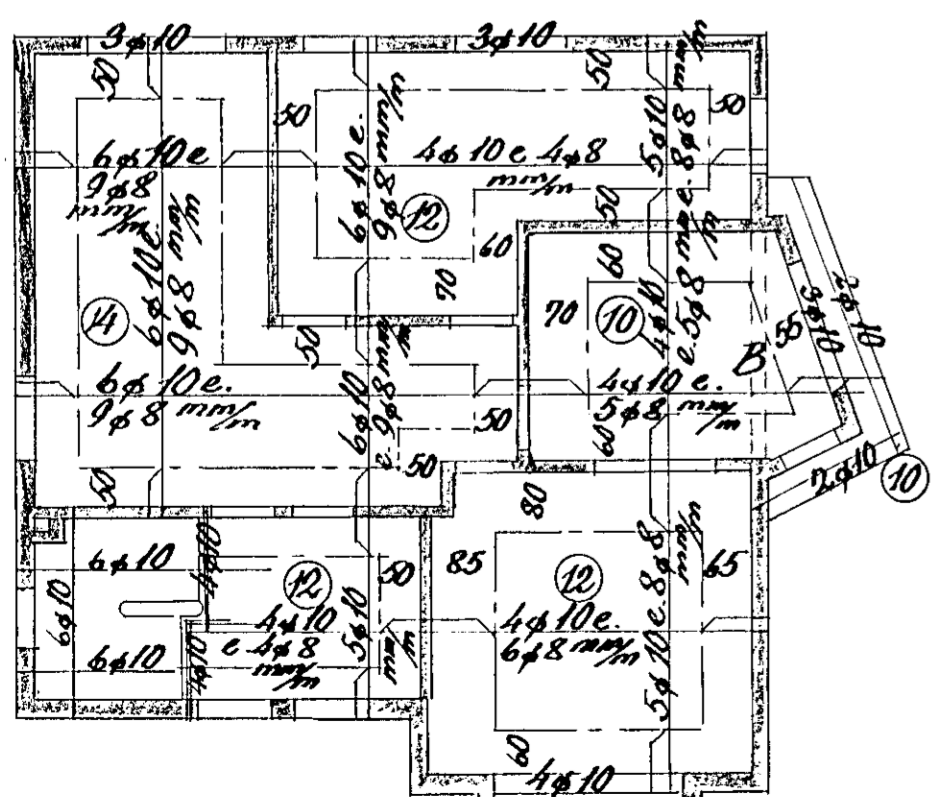

Blöndun steypu 1:2:3

Yfir dyr og glugga komi 2φ10, nema annað sé tekið fram

Plötubýkkur í ○

Ónefnd mál í cm

Loft yfir 2. hæð 1:100

Loft yfir 1. hæð 1:100

Hafnarfirði í okt. 1955

Sig. J. Ólafsson