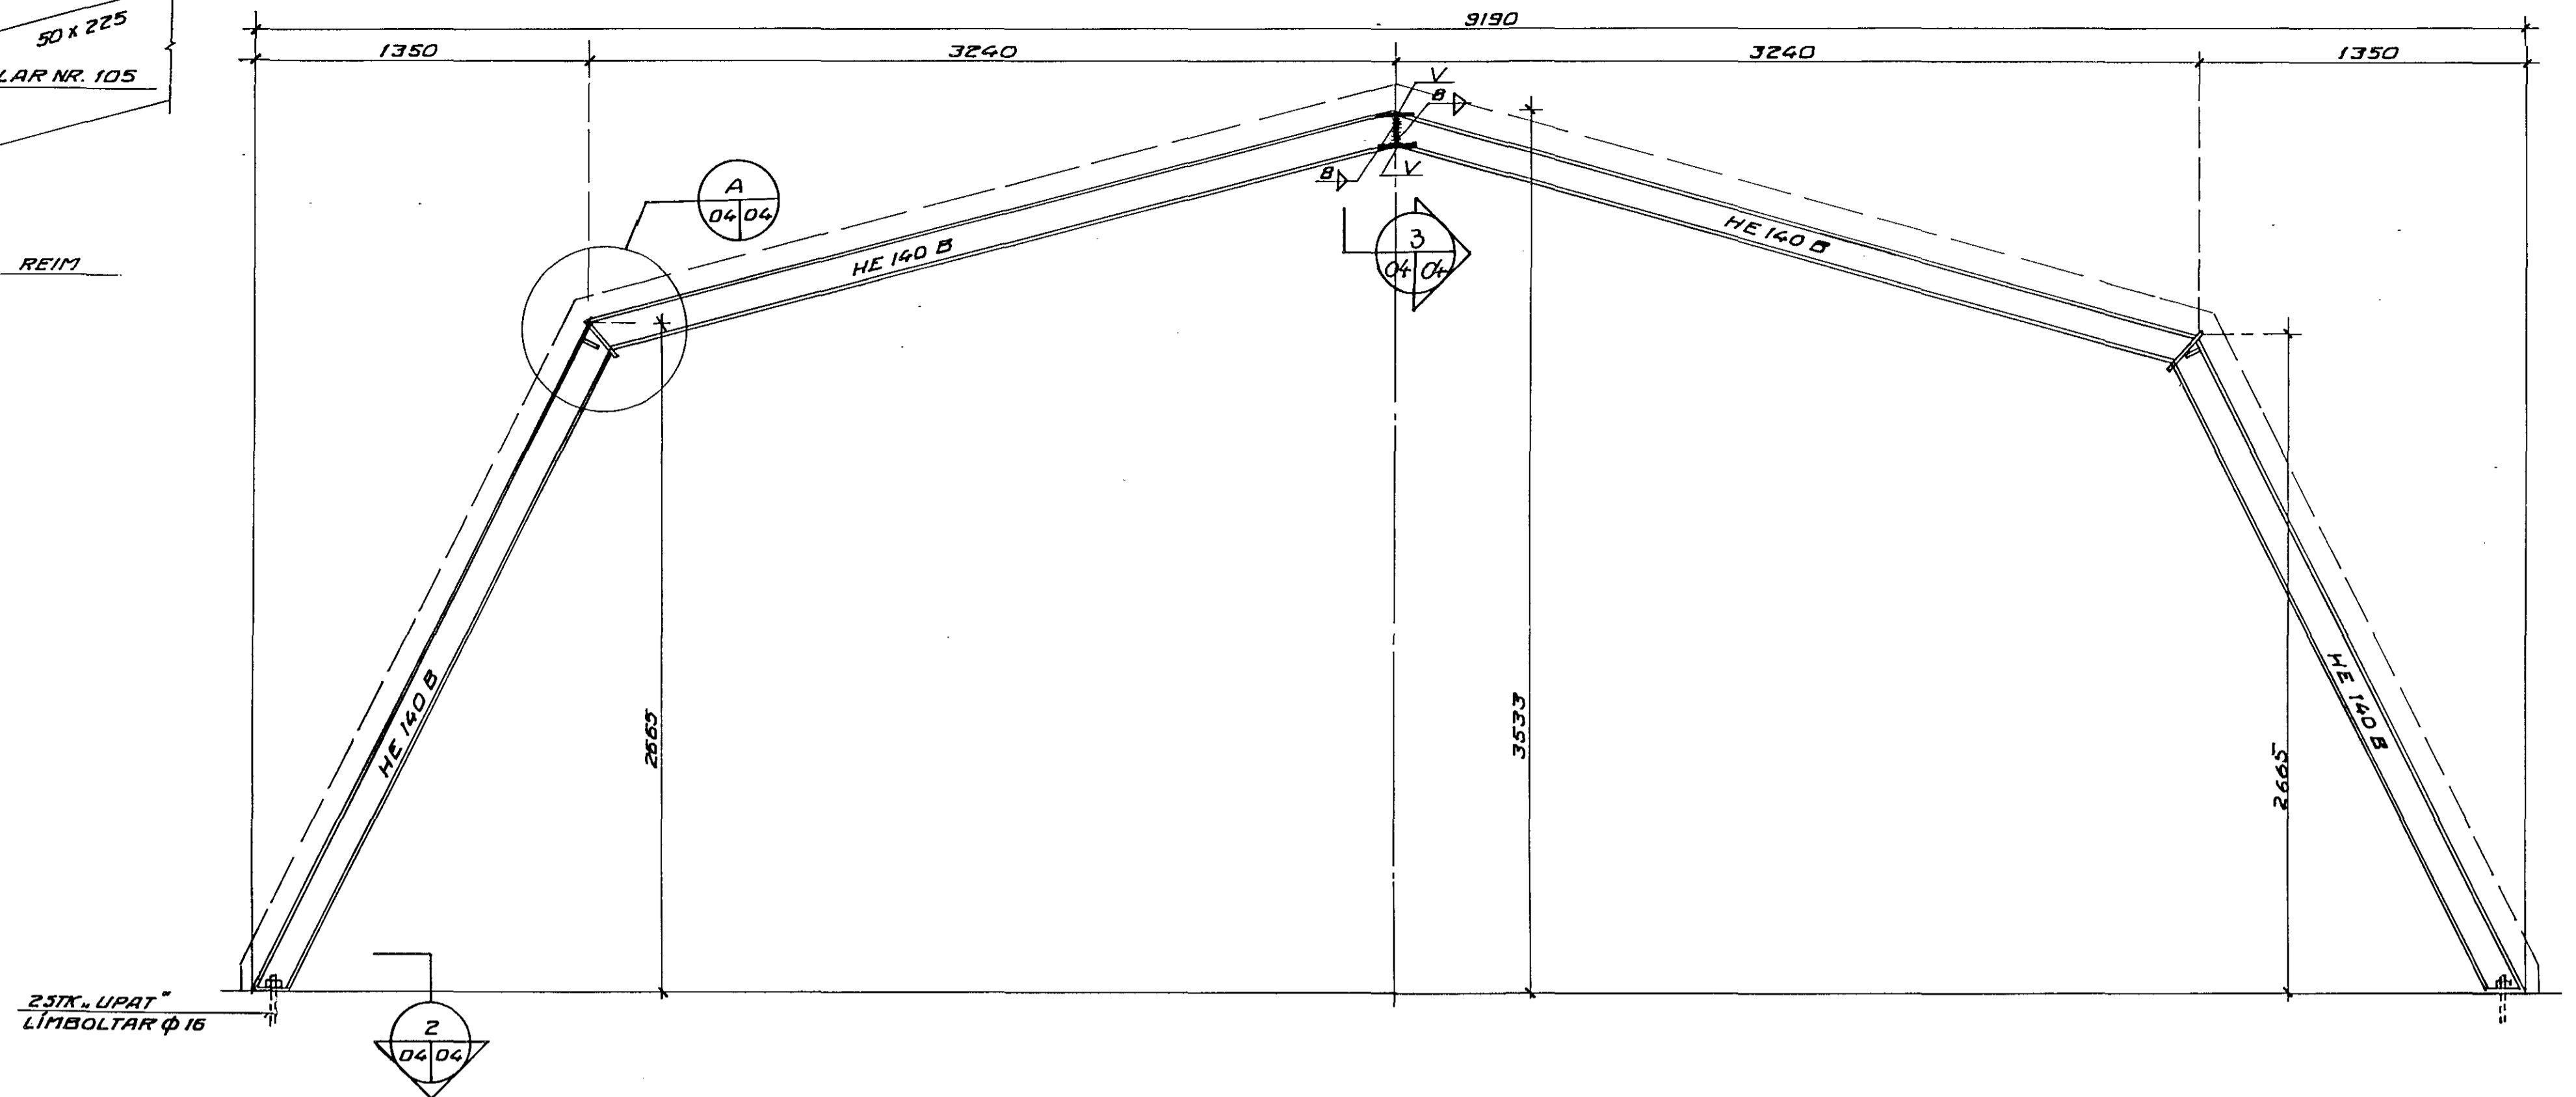

STÁLRAMMI 1:20

VINKLAR NR. 105
BÁÐUMEGIN
SETJA SKAL 20 STK.
NAGLA 50/50 Í HVERN VINKIL
TJÓRUPAPPAREMA
6x125
INNSTEYPTUR BOLTAR

ATH. 10 MM BIL SKAL VERA
VFIR KVERKSPERRUR.

STÁ SKÝRINGAR Á TEIKN. NR. -1-01