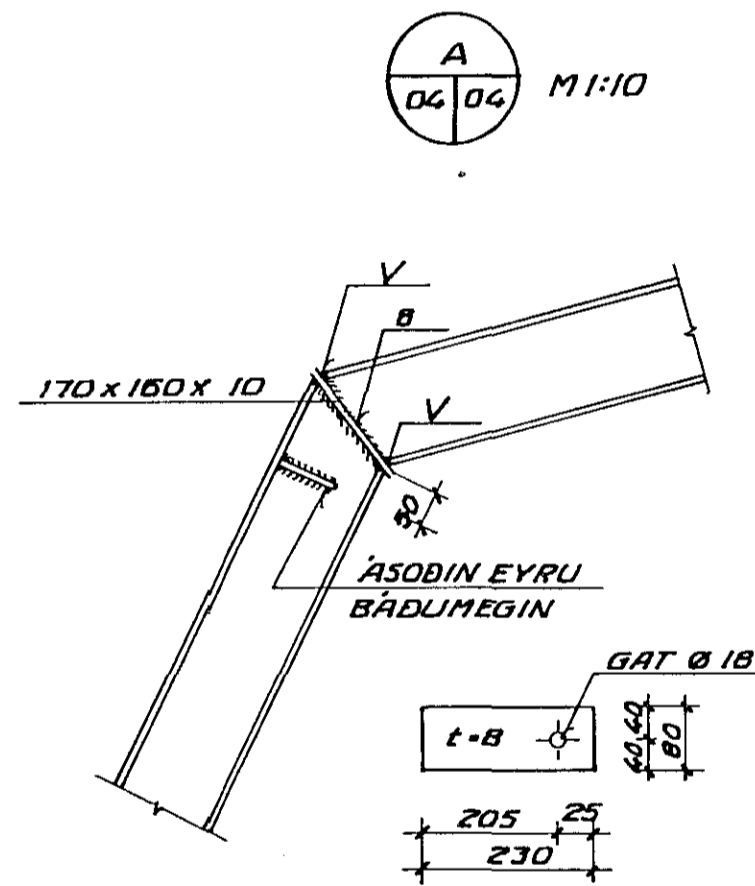

STÁLRAMMI 1:20

VINKLAR NR. 105
BÁÐUMEGIN
SETJA SKAL 20 STK.
NAGLA 50/50 Í HVERN VINKIL
TJÓRUPAPPAREMA
6x125
INNSTEYPTUR BOLTAR

ATH. 10 MM BIL SKAL VERA
VFIR KVERKSPERRUR.

STÁ SKÝRINGAR Á TEIKN. NR. -1-01