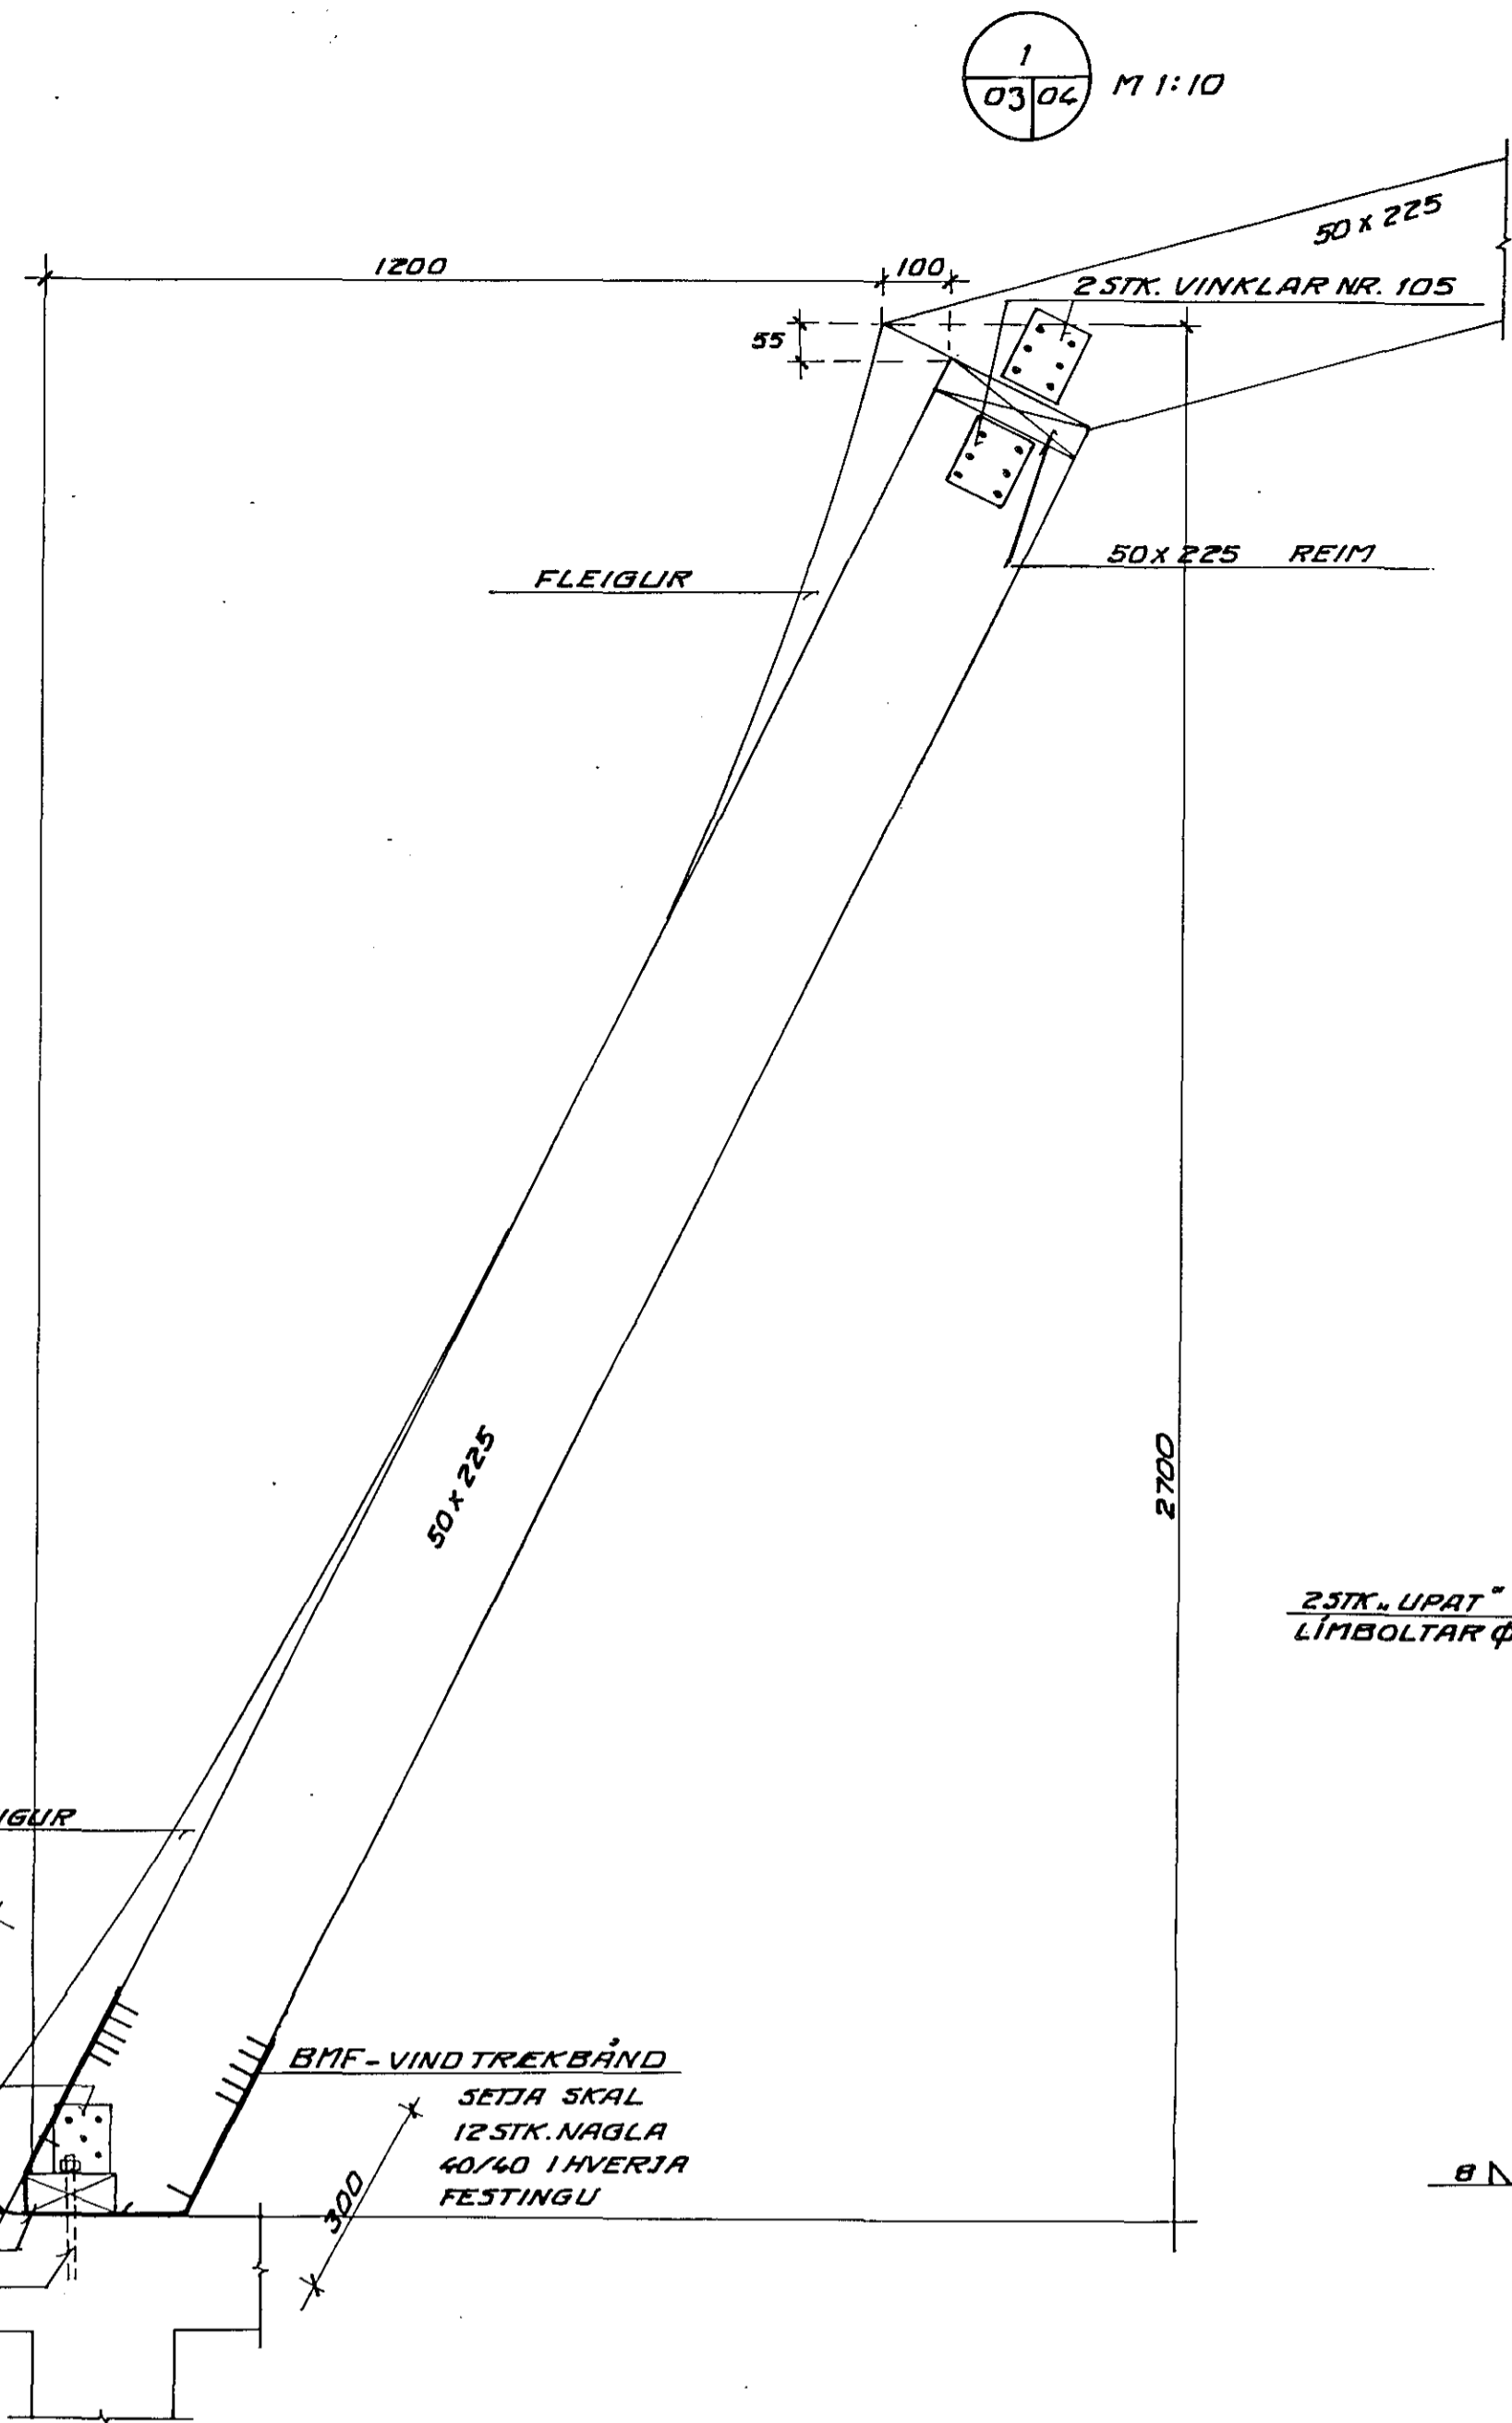

STÁLRAMMI 1:20

VINKLAR NR. 105
BÁÐUMEGIN
SETJA SKAL 20 STK.
NAGLA 50/50 Í HVERN VINKIL
TJÓRUPAPPAREMA
6x125
INNSTEYPTUR BOLTAR

ATH. 10 MM BIL SKAL VERA
VFIR KVERKSPERRUR.

STÁ SKÝRINGAR Á TEIKN. NR. -1-01