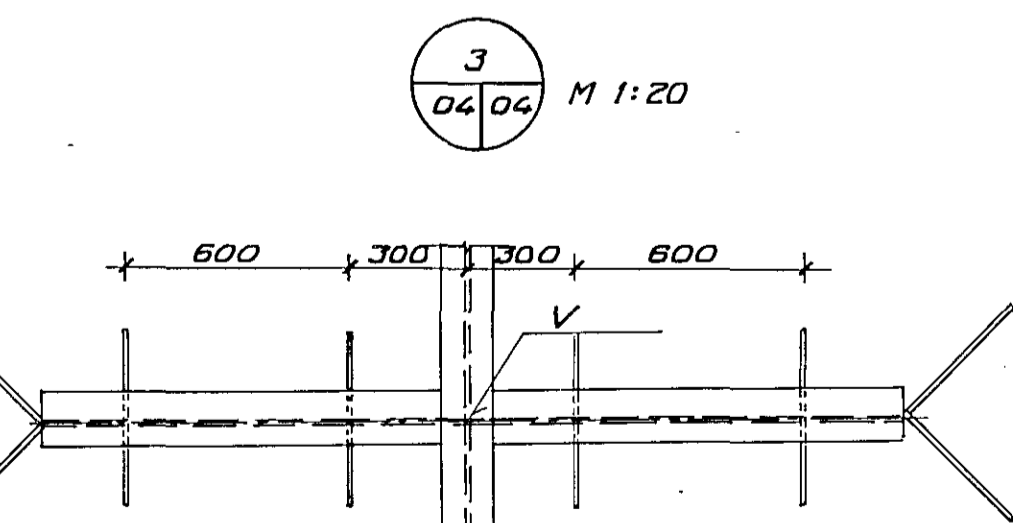

STÁLRAMMI 1:20

VINKLAR NR. 105
BÁÐUMEGIN
SETJA SKAL 20 STK.
NAGLA 50/50 Í HVERN VINKIL
TJÓRUPAPPAREMA
6x125
INNSTEYPTUR BOLTAR

ATH. 10 MM BIL SKAL VERA
VFIR KVERKSPERRUR.

STÁ SKÝRINGAR Á TEIKN. NR. -1-01