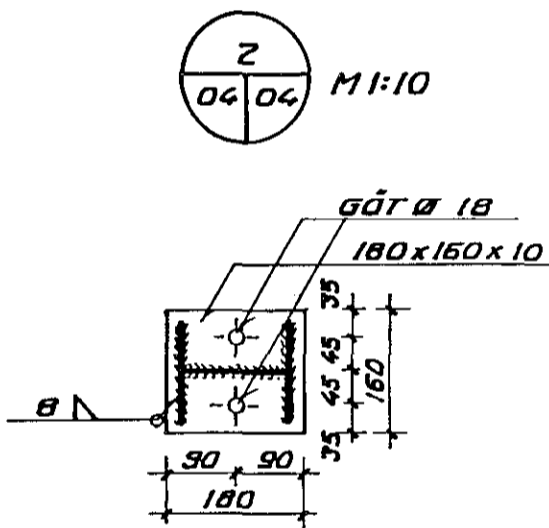

STÁLRAMMI 1:20

VINKLAR NR. 105
BÁÐUMEGIN
SETJA SKAL 20 STK.
NAGLA 50/50 Í HVERN VINKIL
TJÓRUPAPPAREMA
6x125
INNSTEYPTUR BOLTAR

ATH. 10 MM BIL SKAL VERA
VFIR KVERKSPERRUR.

STÁ SKÝRINGAR Á TEIKN. NR. -1-01