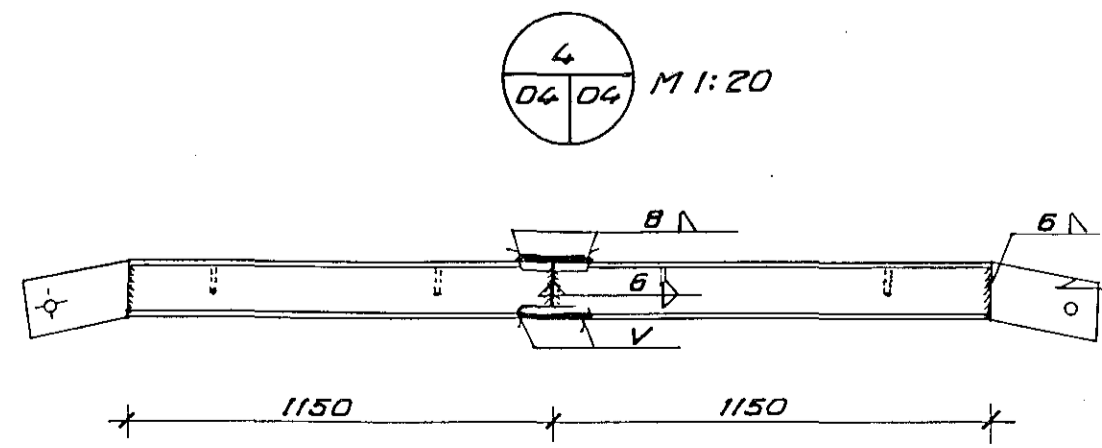

STÁLRAMMI 1:20

VINKLAR NR. 105
BÁÐUMEGIN
SETJA SKAL 20 STK.
NAGLA 50/50 Í HVERN VINKIL
TJÓRUPAPPAREMA
6x125
INNSTEYPTUR BOLTAR

ATH. 10 MM BIL SKAL VERA
VFIR KVERKSPERRUR.

STÁ SKÝRINGAR Á TEIKN. NR. -1-01