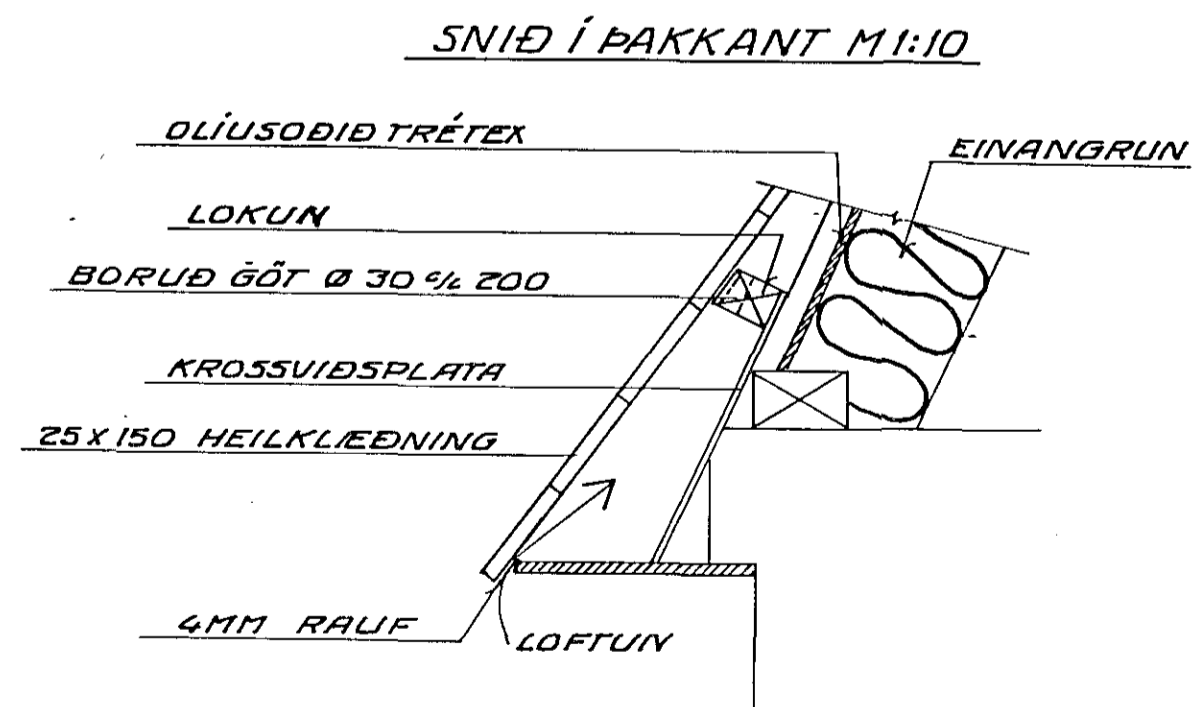

STÁLRAMMI 1:20

VINKLAR NR. 105
BÁÐUMEGIN
SETJA SKAL 20 STK.
NAGLA 50/50 Í HVERN VINKIL
TJÓRUPAPPAREMA
6x125
INNSTEYPTUR BOLTAR

ATH. 10 MM BIL SKAL VERA
VFIR KVERKSPERRUR.

STÁ SKÝRINGAR Á TEIKN. NR. -1-01