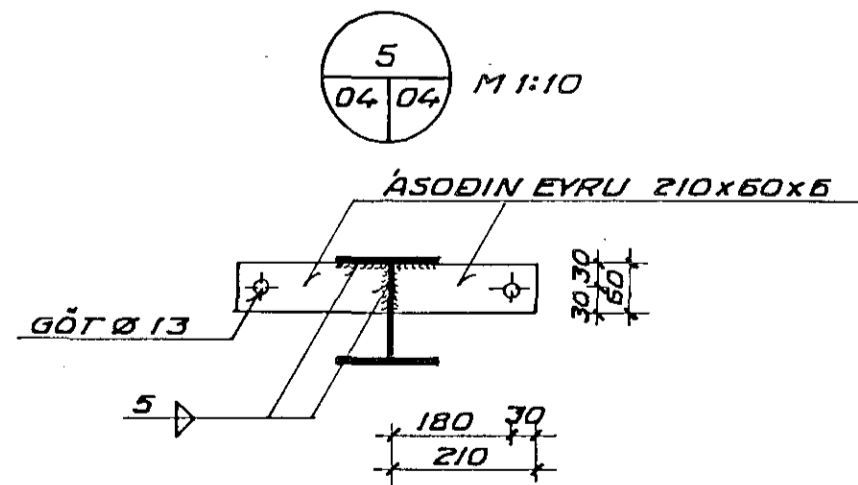

STÁLRAMMI 1:20

VINKLAR NR. 105
BÁÐUMEGIN
SETJA SKAL 20 STK.
NAGLA 50/50 Í HVERN VINKIL
TJÓRUPAPPAREMA
6x125
INNSTEYPTUR BOLTAR

ATH. 10 MM BIL SKAL VERA
VFIR KVERKSPERRUR.

STÁ SKÝRINGAR Á TEIKN. NR. -1-01