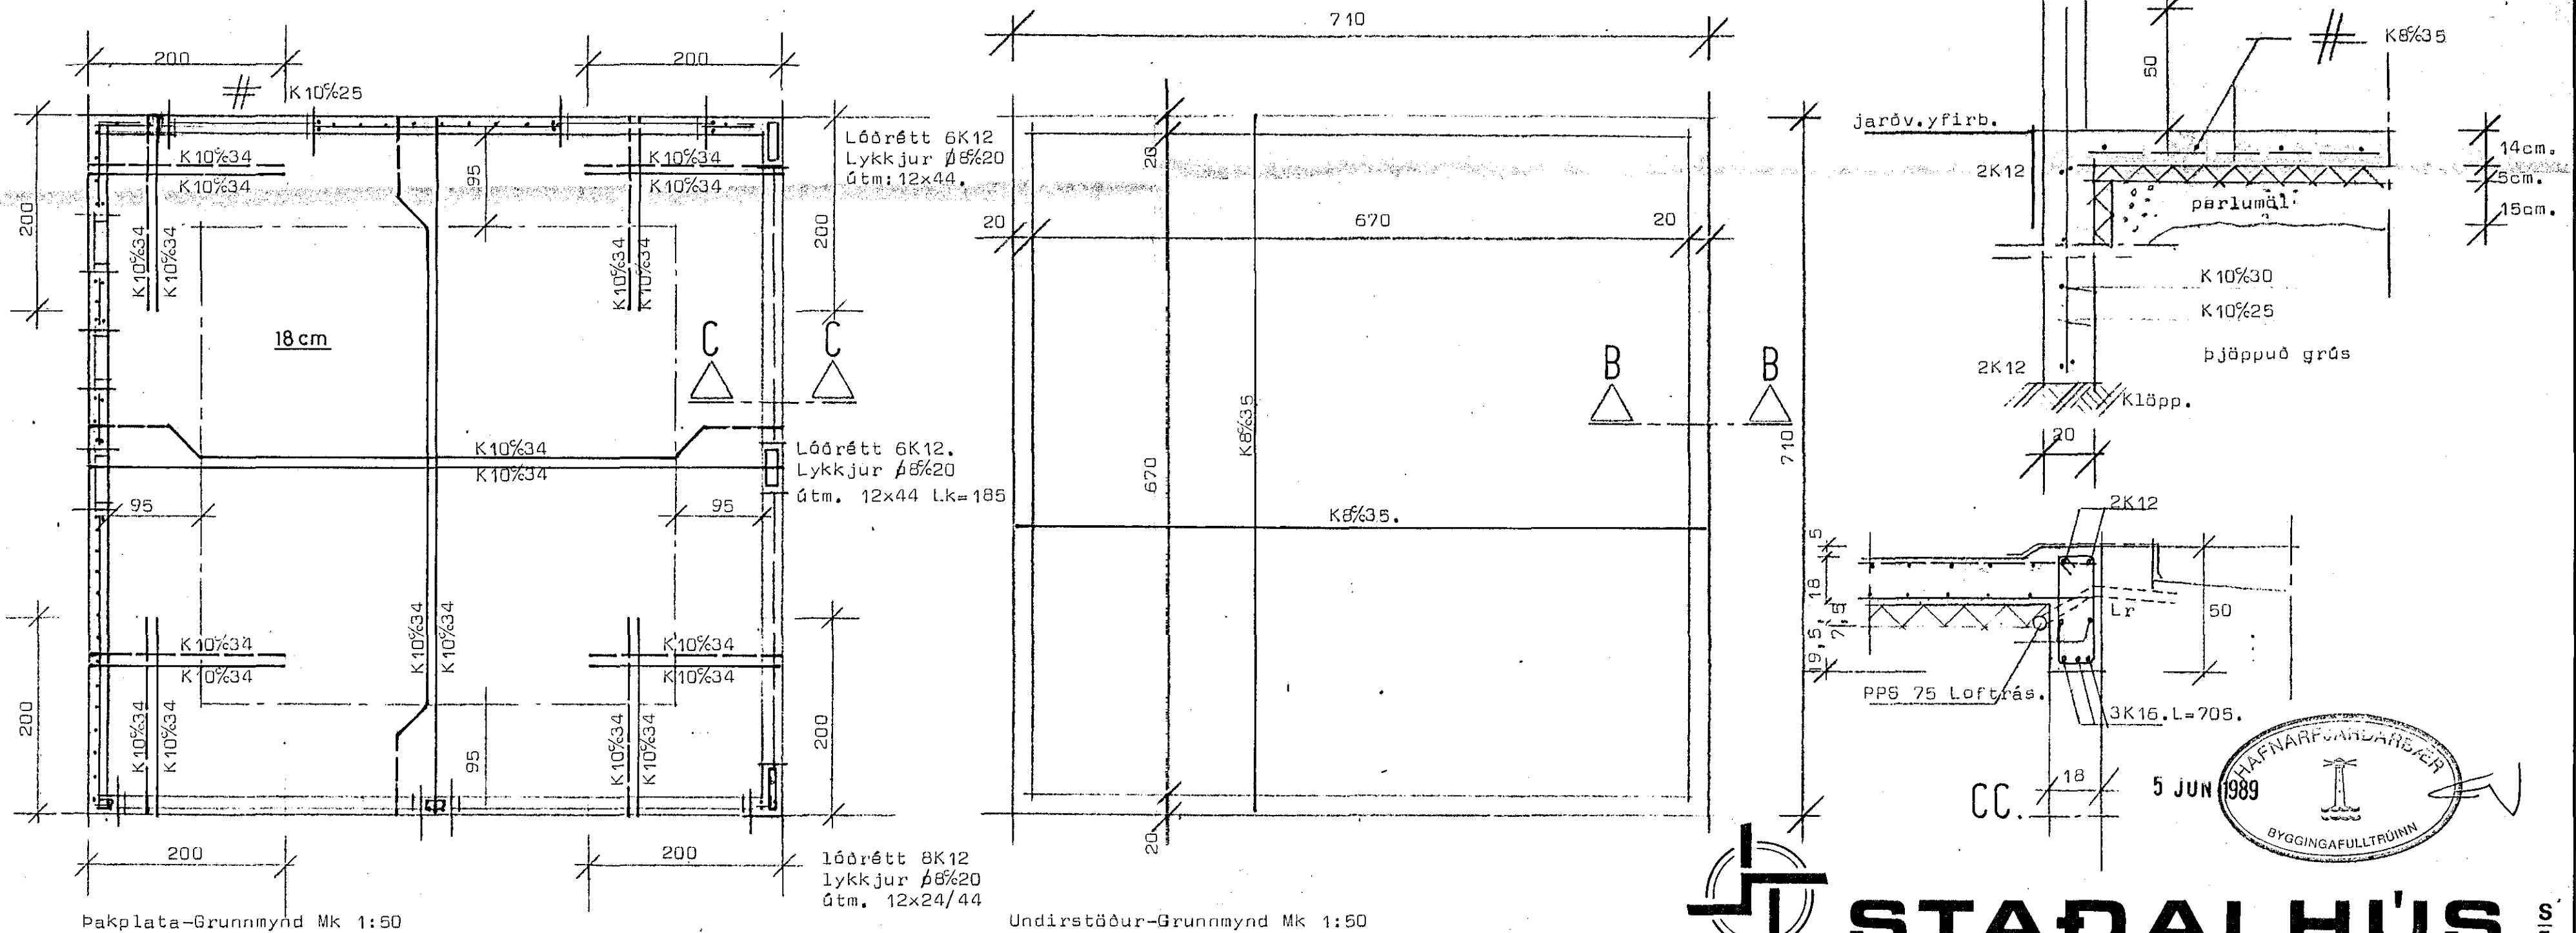

Skýringar sjá blað 2.02.1.

**STADALHÚS** FTÍ  
TEIKNISTOFA SIÐUMÚLA 31 SÍMI 83141

VERKEFNI	DAGS.	VERK NR
Járnhent steypa, bilgeymsla	apríl 1988	
	MKV.	1:50 1:20
	BR.	maí 1989
Hringbraut 40 Hafnarfirði	BLAD NR	2.01.4.
		87-42.