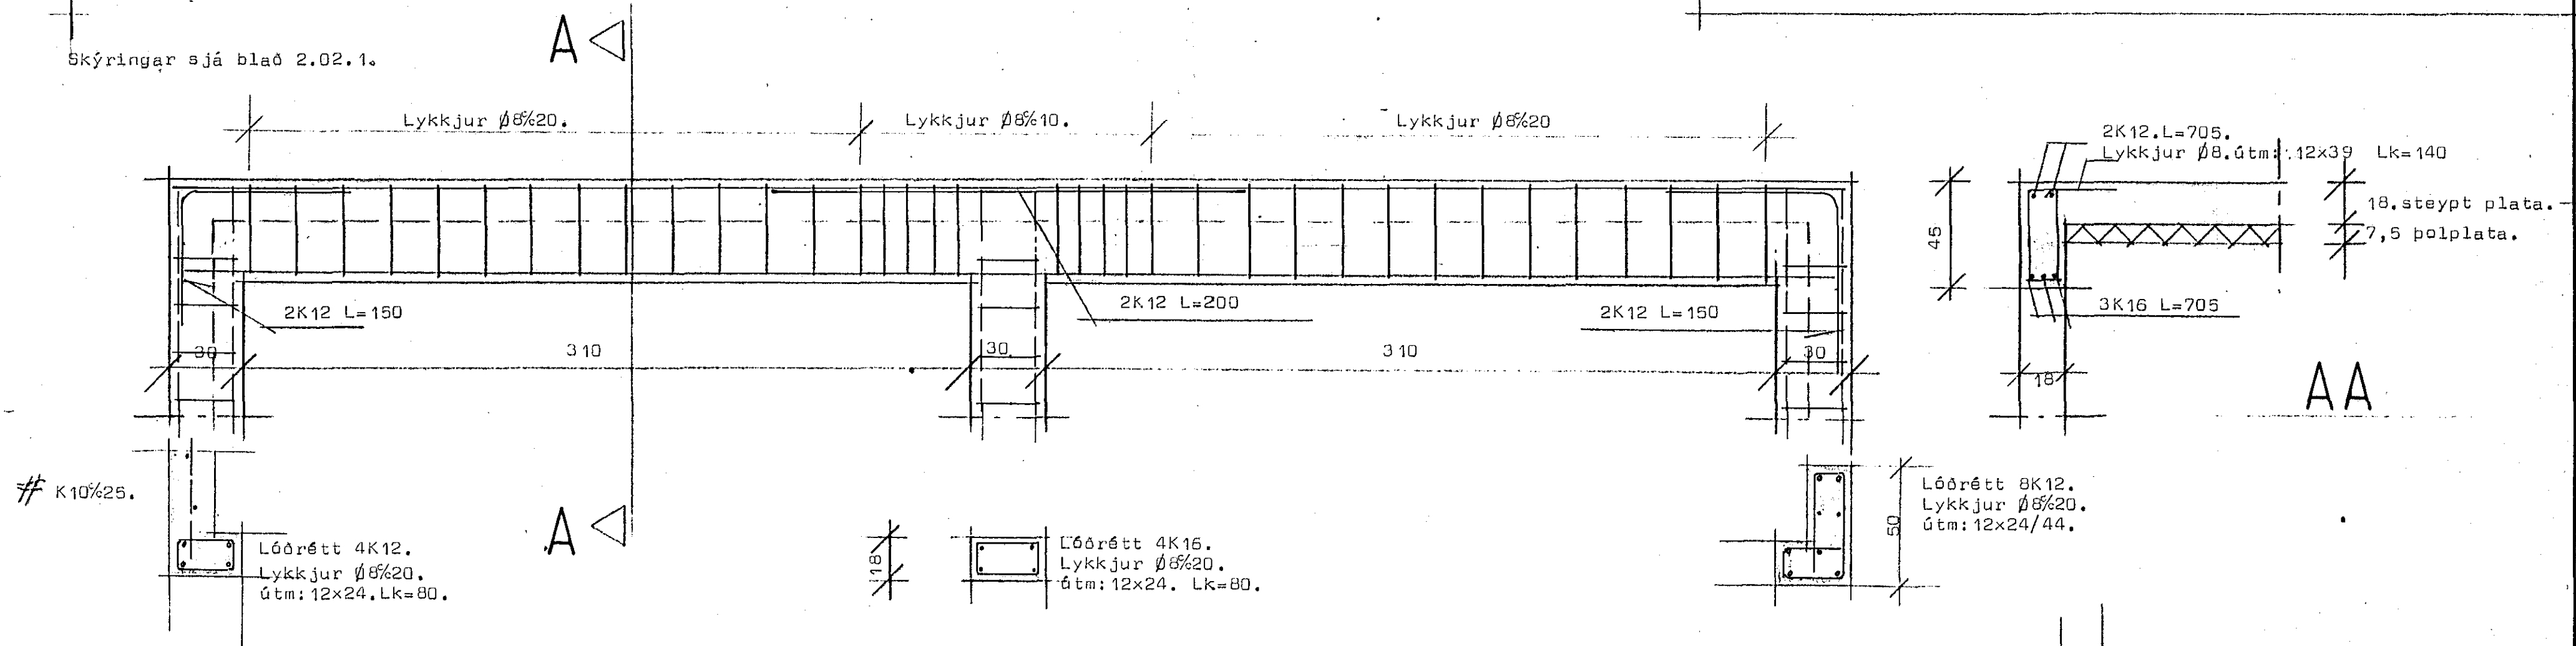

Skýringar sjá blað 2.02.1.

**STADALHÚS** FTÍ  
TEIKNISTOFA SIÐUMÚLA 31 SÍMI 83141

VERKEFNI	DAGS.	VERK NR
Járnhent steypa, bilgeymsla	apríl 1988	
	MKV.	1:50 1:20
	BR.	maí 1989
Hringbraut 40 Hafnarfirði	BLAD NR	2.01.4.
		87-42.