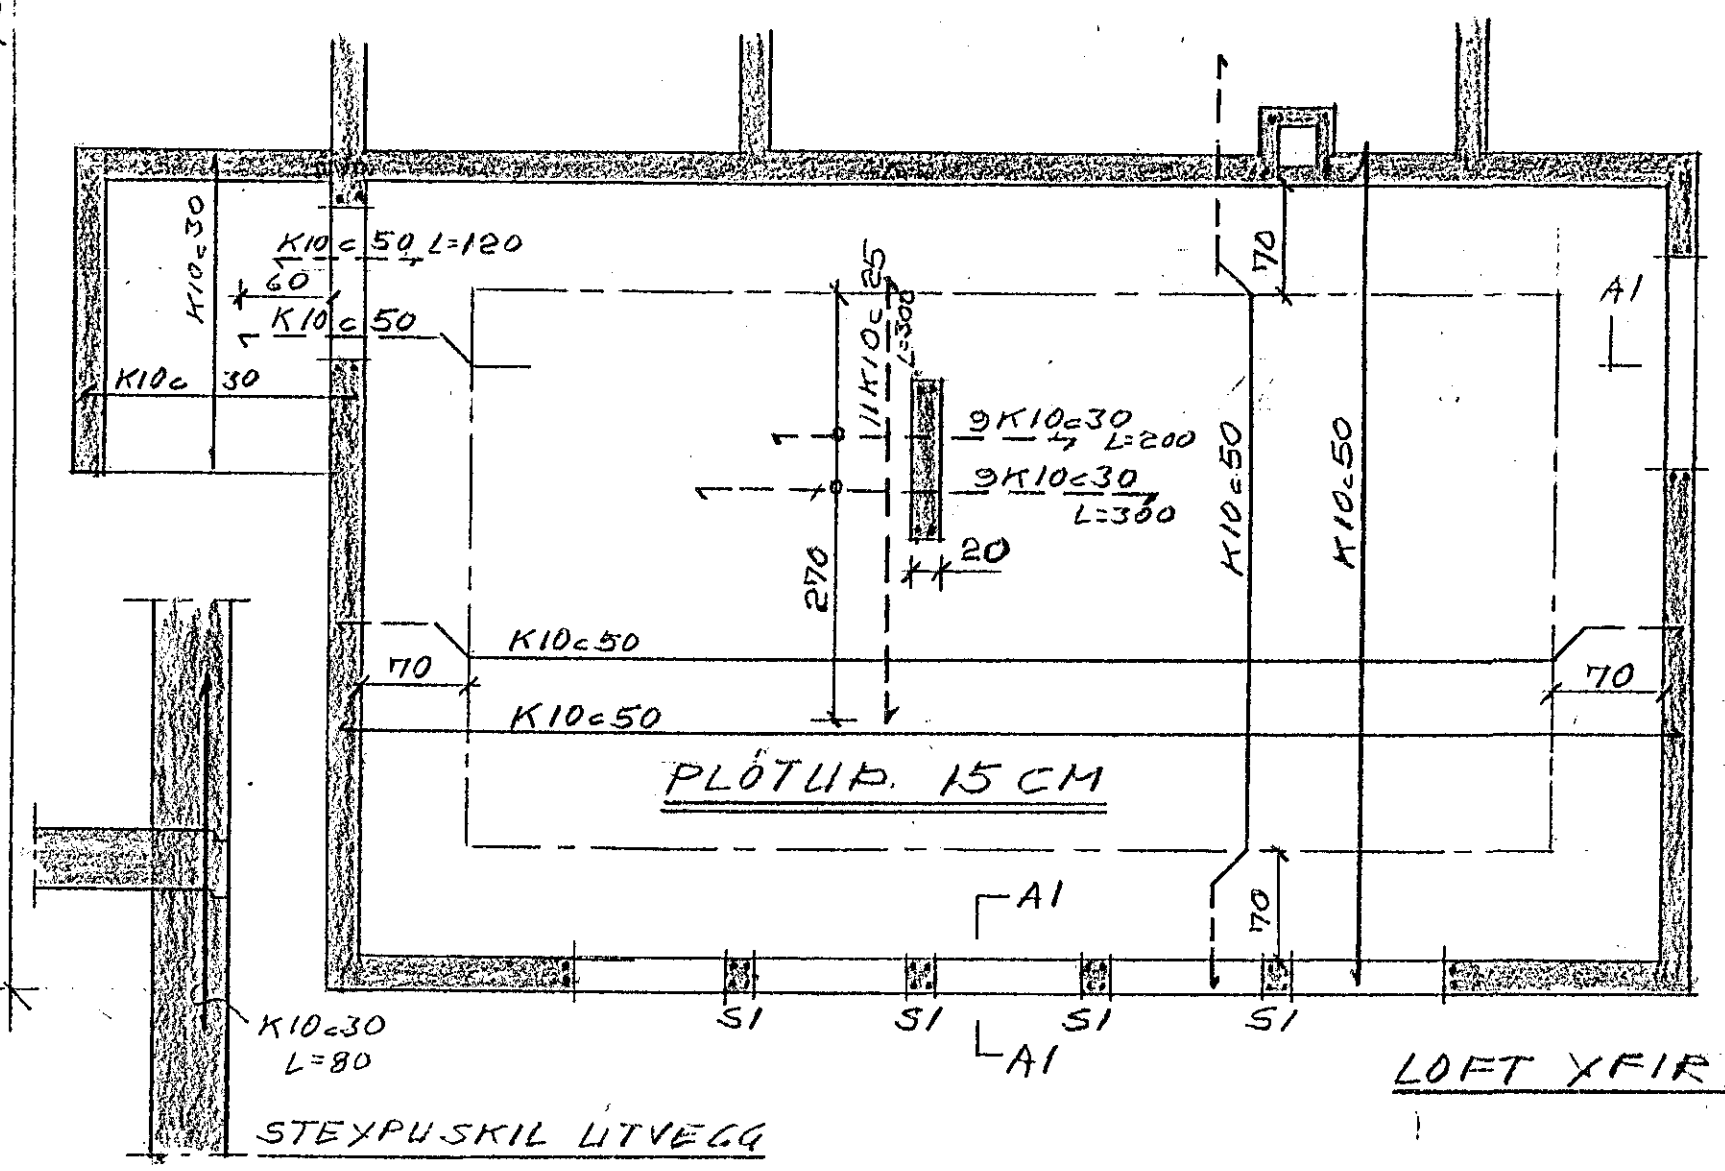

LODR. 4K10 L=270
GJ. 4Bc15 (VIÐ GLUGGA)