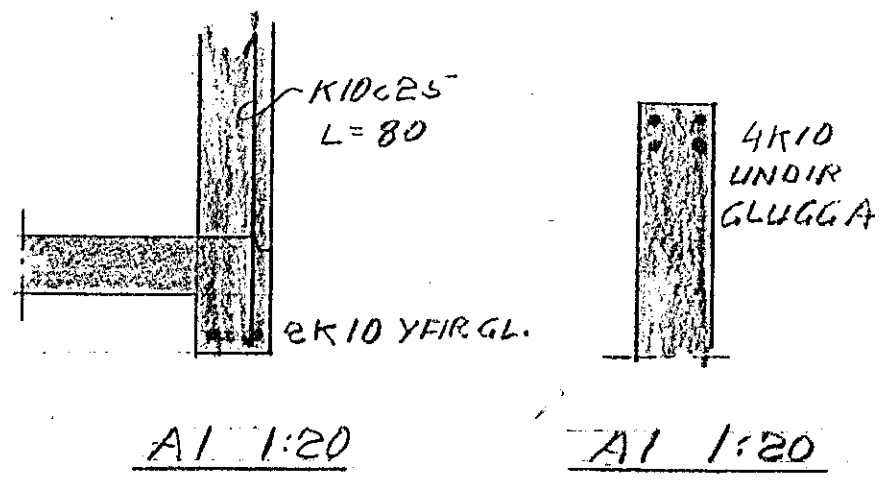

HRINGBRAUT 42 HAFNARFIRÐI

BLAÐ NR. 1 UNDIRTÖÐUR OG KJALLARI

HAFNARF. 22-8-71 Björn R. Þórhallsson

BR. 7-8-71 BR 11