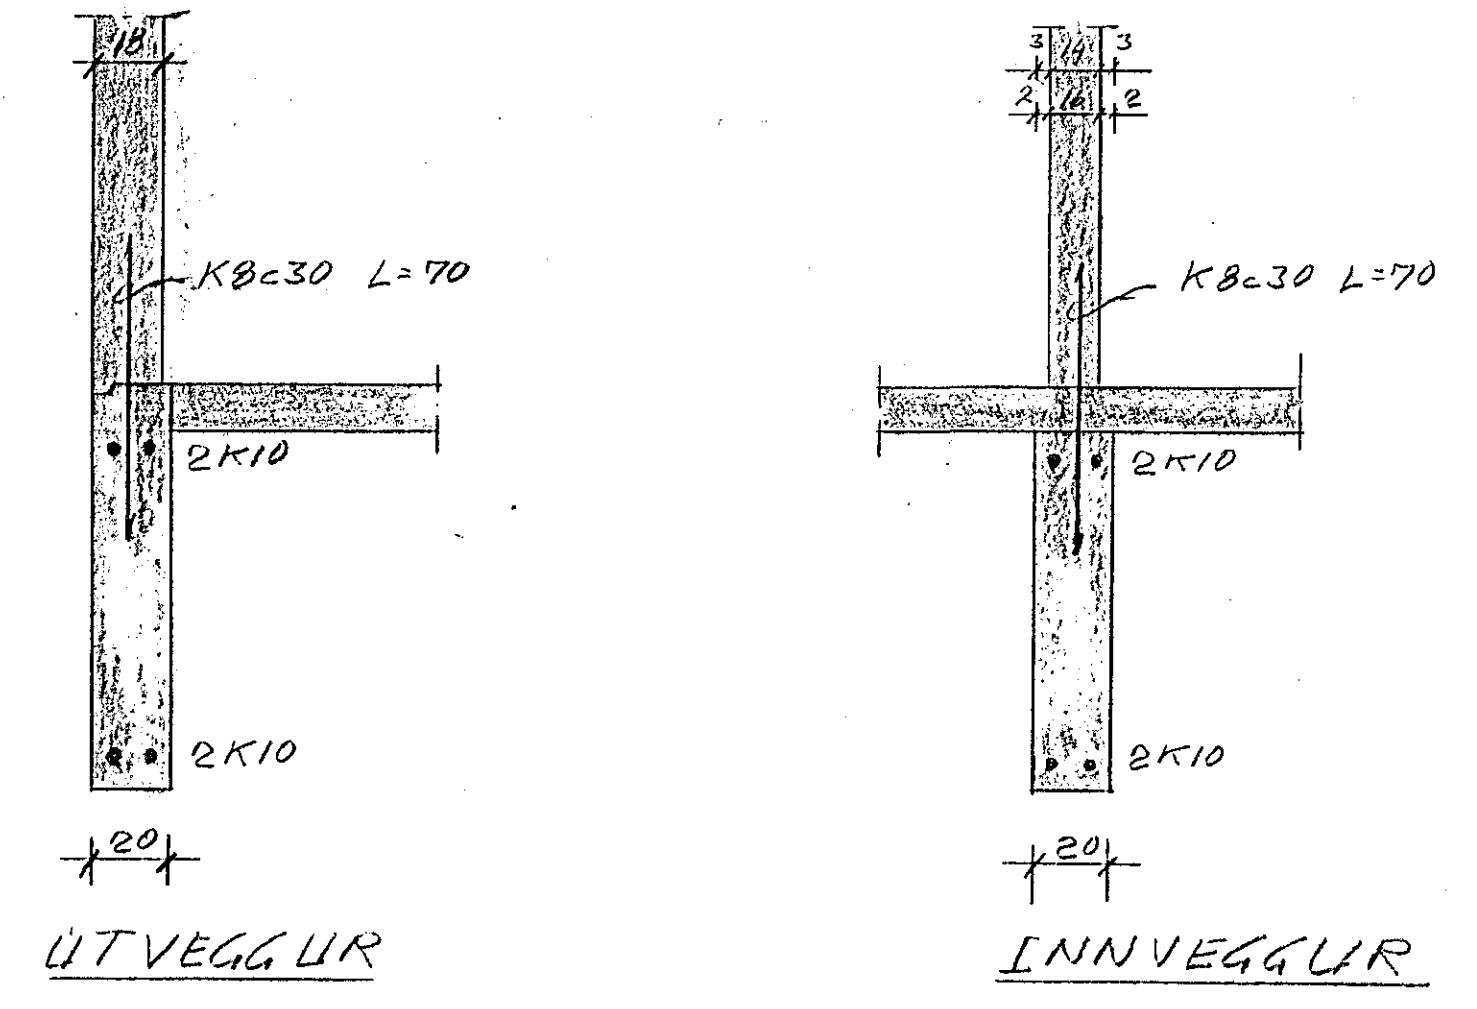

SÖKKLAR, GRUNNMYND 1:50

LÆRITT JÄRN I SÖKKLA 4K10, HEIL UM HORN  
 STEYPA I SÖKKLA OG VEGGI B-150, LOFT B-200  
 JÄRNB. KAMBSTAL KS-40  
 JÄRN I ÆFRI BRUN PLÖTU PUNKTERUD  
 " " NEÐRI " " HEILDREGIN  
 REYKHÄFUR AK10 LÖDR. GJ. 4Bc25  
 MESTA ALAG A GRUNN 5KG/CM<sup>2</sup>  
 ÖLL STEYPUKIL I VEGGJUM SKAL  
 JÄRNBENDA K10c30 L=80