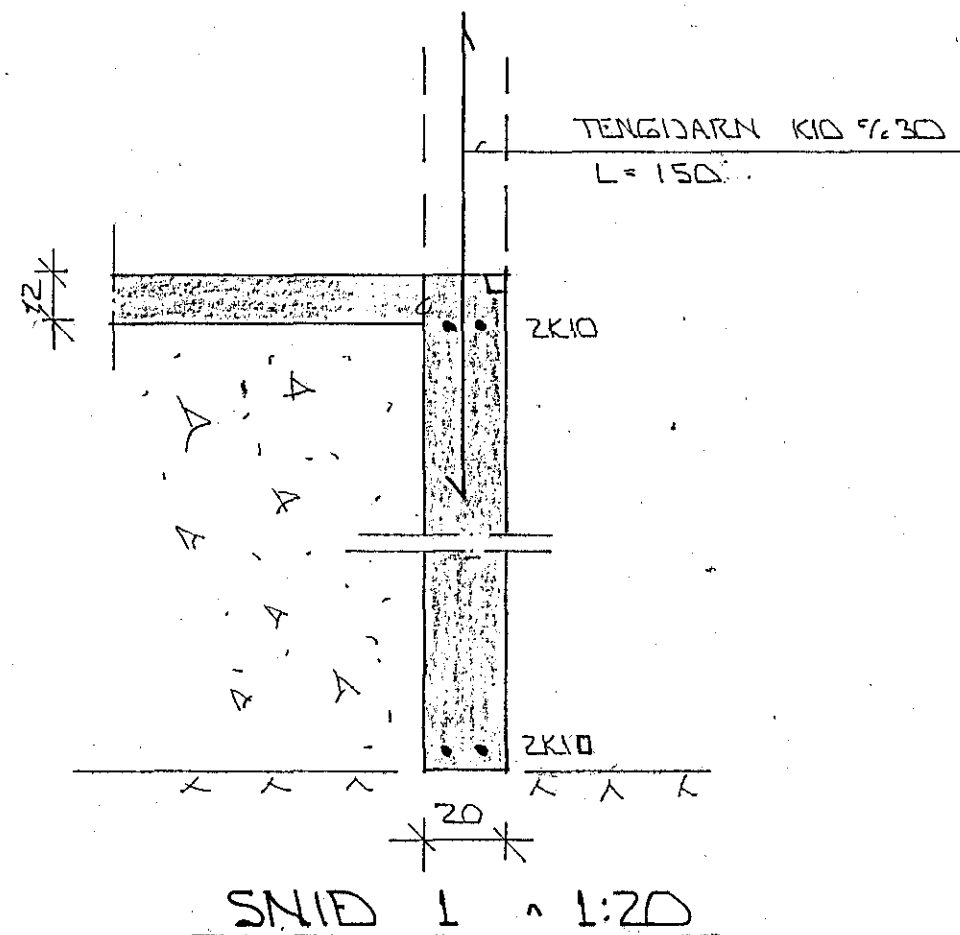

GRUNNMÝND UNDIRSTÖÐUR 1:50

BURÐARVIRKI:
VEGGIR OG PLATA 1:50

SULA S1 1:20

SNID 3 1:20

SNID 1 1:20

SNID 2 1:20

BR.NR.	DAGS	EBLI BREVTINGAR	SIGN.
HRINGBRAUT 42 HAFNARFIREDI			DAGS. '89
BILGEYMSLA: BURÐARVIRKI.			HANNAÐ 4/21
MELIKV. 1:50 1:20			TEIKNAD 4/21
SIGURÐUR ÞORLEIFSSON TEKNIFRÆÐINGUR F.T.T.F.I.			VERK NR. 8936
STRANDGÖTU 11 HAFNARFIREDI SÍMI 54751			BLADNR. 1-01