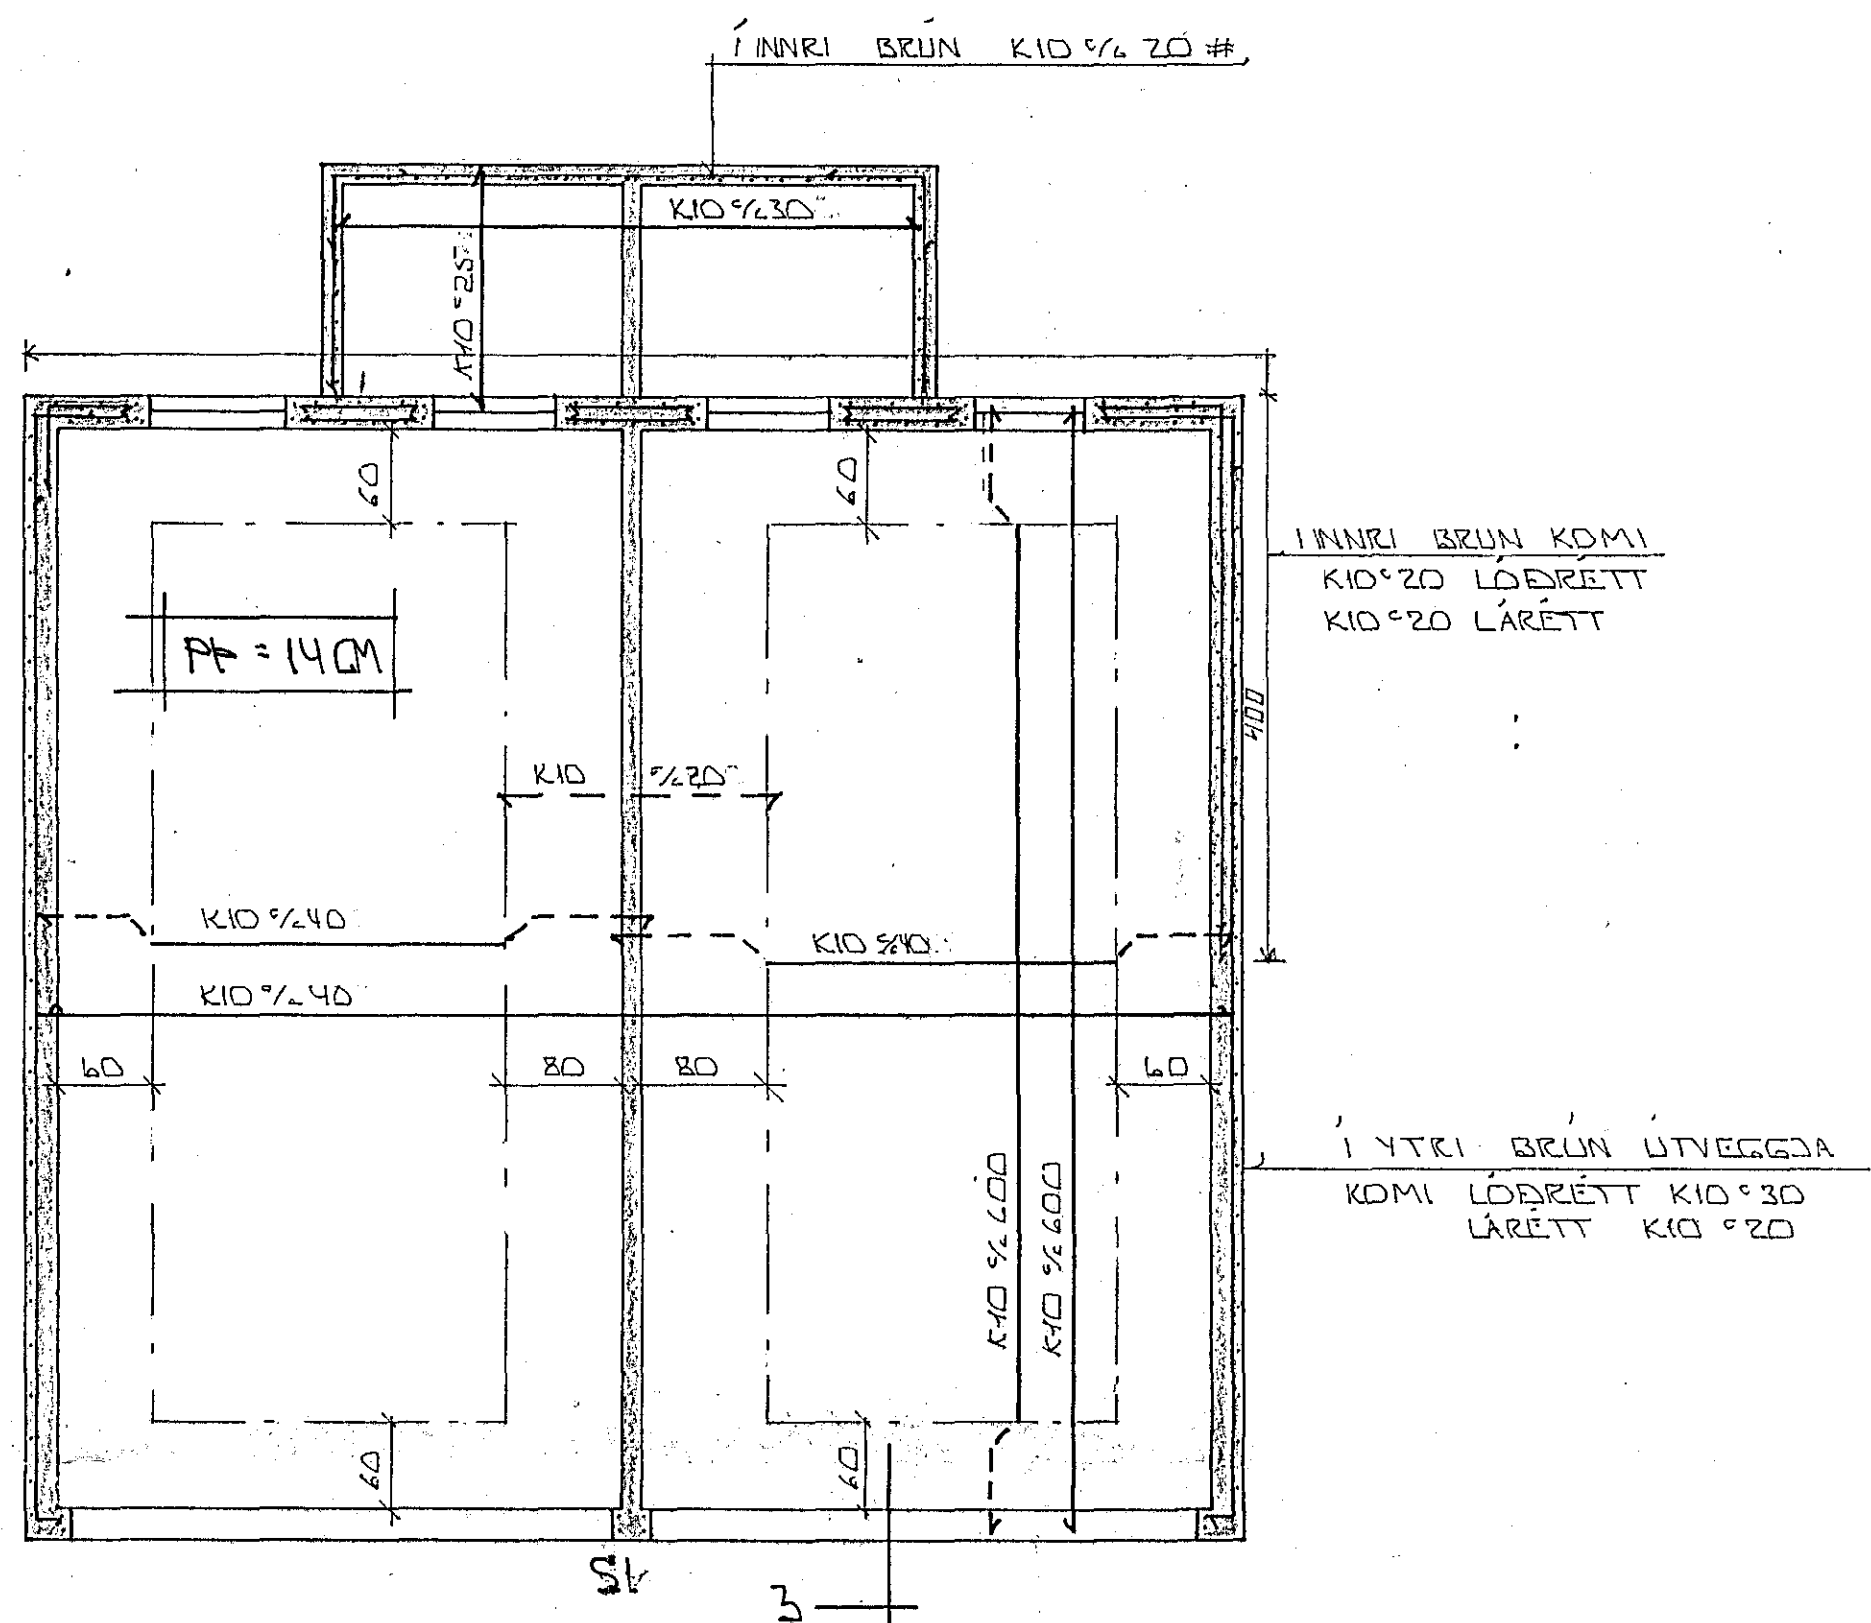

GRUNNMÝND UNDIRSTÖÐUR 1:50

BURÐARVIRKI:
VEGGIR OG PLATA 1:50

SULA S1 1:20

SNID 3 1:20

SNID 1 1:20

SNID 2 1:20

BR.NR.	DAGS	EBLI BREVTINGAR	SIGN.
HRINGBRAUT 42 HAFNARFIREDI			DAGS. '89
BILGEYMSLA: BURÐARVIRKI.			HANNAÐ 4/21
MELIKV. 1:50 1:20			TEIKNAD 4/21
SIGURÐUR ÞORLEIFSSON TEKNIFRÆÐINGUR F.T.T.F.I.			VERK NR. 8936
STRANDGÖTU 11 HAFNARFIREDI SÍMI 54751			BLADNR. 1-01