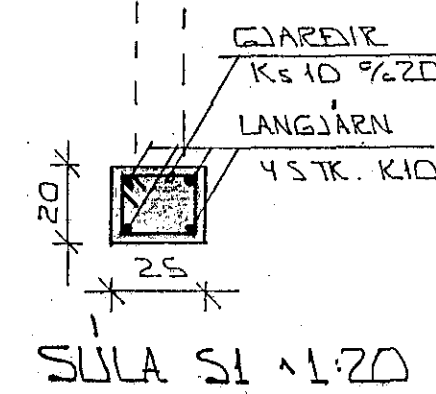

GRUNNMÝND UNDIRSTÖÐUR 1:50

BURÐARVIRKI:
VEGGIR OG PLATA 1:50

SULA S1 1:20

SNID 3 1:20

SNID 1 1:20

SNID 2 1:20

BR.NR.	DAGS	EBLI BREVTINGAR	SIGN.
HRINGBRAUT 42 HAFNARFIREDI			DAGS. '89
BILGEYMSLA: BURÐARVIRKI.			HANNAÐ 4/21
MELIKV. 1:50 1:20			TEIKNAD 4/21
SIGURÐUR ÞORLEIFSSON TEKNIFRÆÐINGUR F.T.T.F.I.			VERK NR. 8936
STRANDGÖTU 11 HAFNARFIREDI SÍMI 54751			BLADNR. 1-01