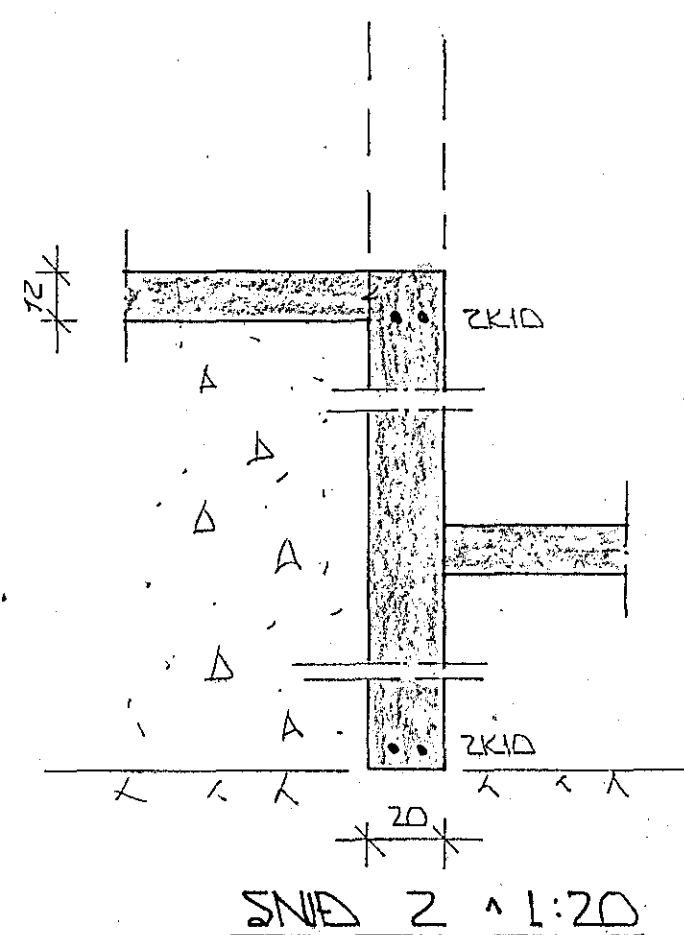

GRUNNMÝND UNDIRSTÖÐUR 1:50

BURÐARVIRKI:
VEGGIR OG PLATA 1:50

SULA S1 1:20

SNID 3 1:20

SNID 1 1:20

SNID 2 1:20

BR.NR.	DAGS	EBLI BREVTINGAR	SIGN.
HRINGBRAUT 42 HAFNARFIREDI			DAGS. '89
BILGEYMSLA: BURÐARVIRKI.			HANNAÐ 4/21
MELIKV. 1:50 1:20			TEIKNAD 4/21
SIGURÐUR ÞORLEIFSSON TEKNIFRÆÐINGUR F.T.T.F.I.			VERK NR. 8936
STRANDGÖTU 11 HAFNARFIREDI SÍMI 54751			BLADNR. 1-01