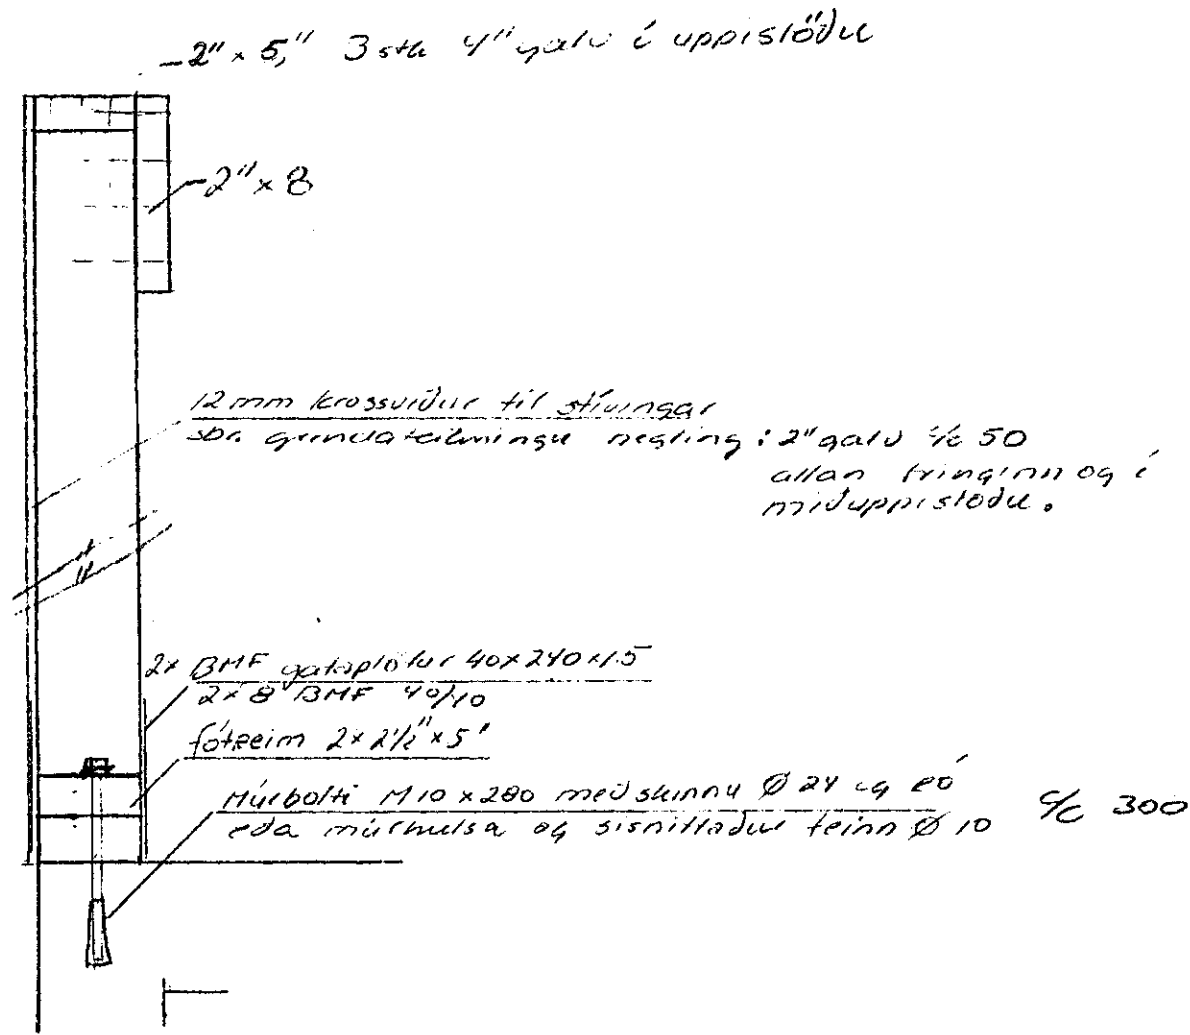

Snid í opfl. 1:10

Snid í gind G2 1:10
nefning sbr snid í gatl

- stálte 250 x 80/120 x 10 1 stu
- stálvinklar 80/200 x 80 x 6 30 stu
- stálvinklar 80/250 x 80 x 12 6 stu
- stálslætur 80 x 600 x 10 6 stu

Deili í NV kuist
gind G4 1:10

Súlufr. S10952
H 1:10

Guðmundur K. Jónsson TÍL 588992

Heingbraut 5 Hafnarfjarði	
M = 1:10	SNID og Deili
1. skammt	
Ok 1986	Bl. 4 of 4