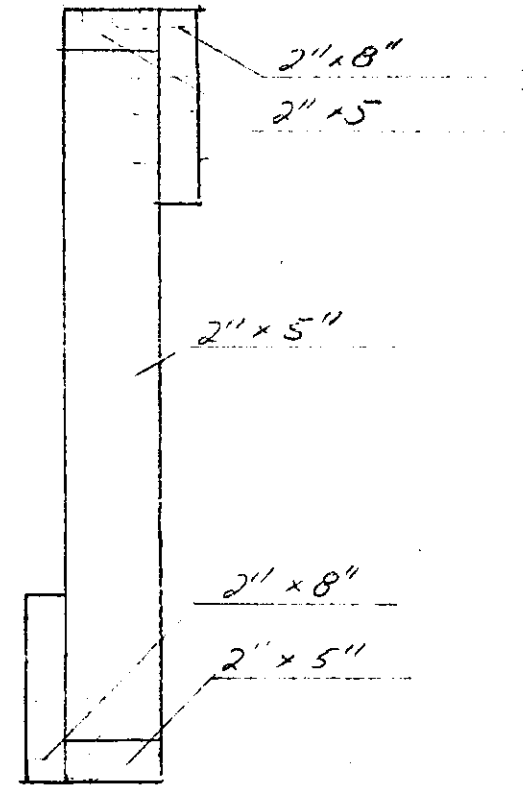

Snid í opfl. 1:10

Snid í gind G2 1:10
nefning sbr snid í gatl

- stálte 250 x 80/120 x 10 1 stu
- stálvinklar 80/200 x 80 x 6 30 stu
- stálvinklar 80/250 x 80 x 12 6 stu
- stálslætur 80 x 600 x 10 6 stu

Deili í NV kuist
gind G4 1:10

Súlufr. S10952
H 1:10

Guðmundur K. Jónsson TÍL 588992

Heingbraut 5 Hafnarfjarði	
M = 1:10	SNID og Deili
1. skammt	
Ok 1986	Bl. 4 of 4