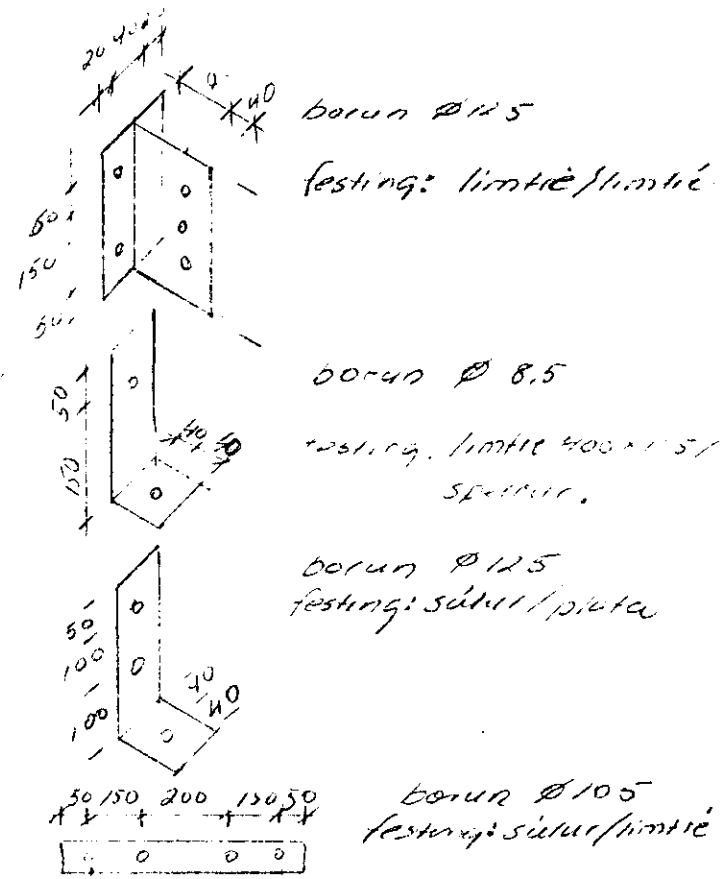

Snid í opfl. 1:10

Snid í gind G2 1:10
nefning sbr snid í gatl

- stálte 250 x 80/120 x 10 1 stu
- stálvinklar 80/200 x 80 x 6 30 stu
- stálvinklar 80/250 x 80 x 12 6 stu
- stálslætur 80 x 600 x 10 6 stu

Deili í NV kuist
gind G4 1:10

Súlufr. S10952
H 1:10

Guðmundur K. Jónsson TÍL 588992

Heingbraut 5 Hafnarfjarði	
M = 1:10	SNID og Deili
1. skammt	
Ok 1986	Bl. 4 of 4