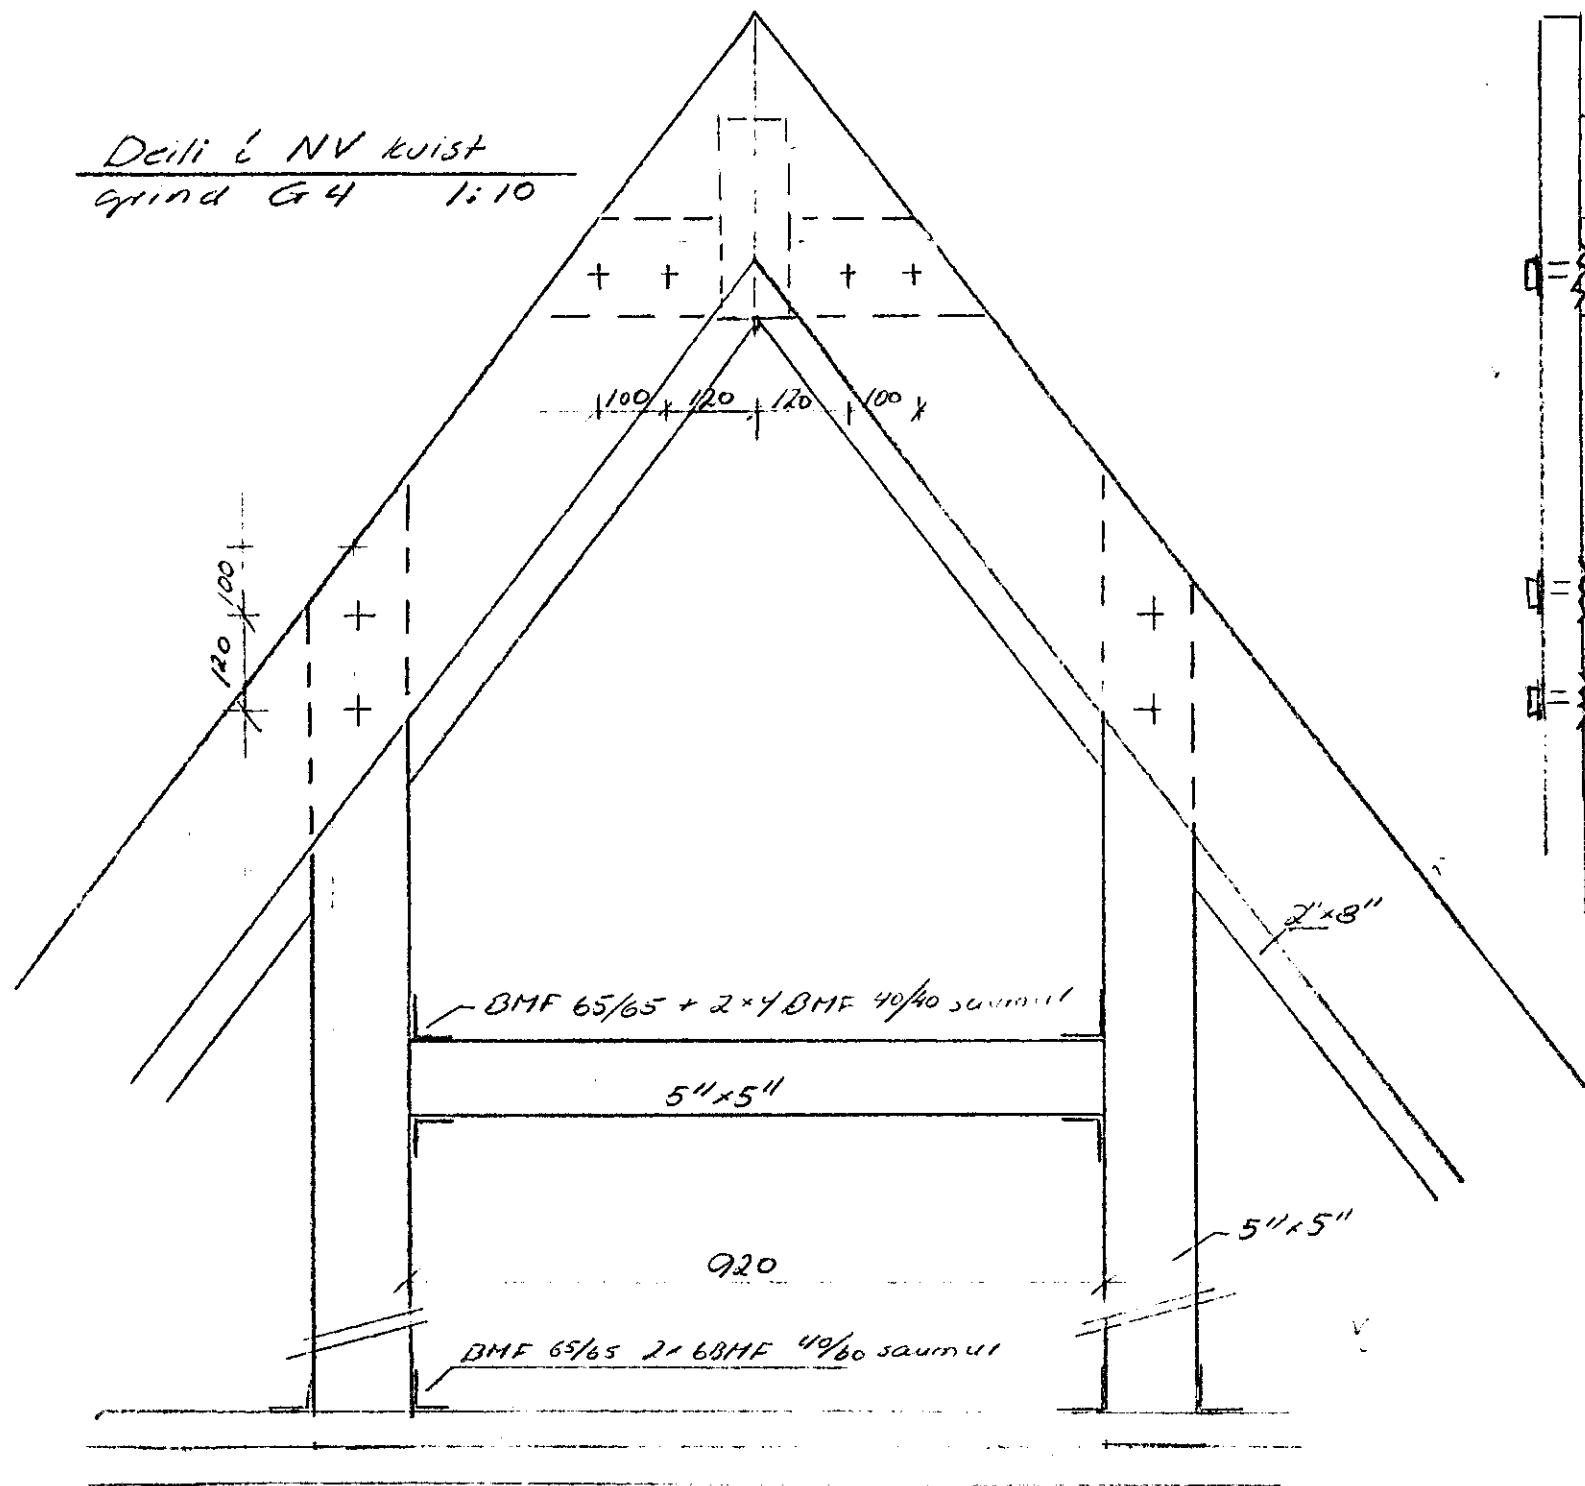

Snid í opfl. 1:10

Snid í gind G2 1:10
nefning sbr snid í gatl

- stálte 250 x 80/120 x 10 1 stu
- stálvinklar 80/200 x 80 x 6 30 stu
- stálvinklar 80/250 x 80 x 12 6 stu
- stálslætur 80 x 600 x 10 6 stu

Deili í NV kuist
gind G4 1:10

Súlufr. S10952
H 1:10

Guðmundur K. Jónsson TÍL 588992

Heingbraut 5 Hafnarfjarði	
M = 1:10	SNID og Deili
1. skammt	
Ok 1986	Bl. 4 of 4