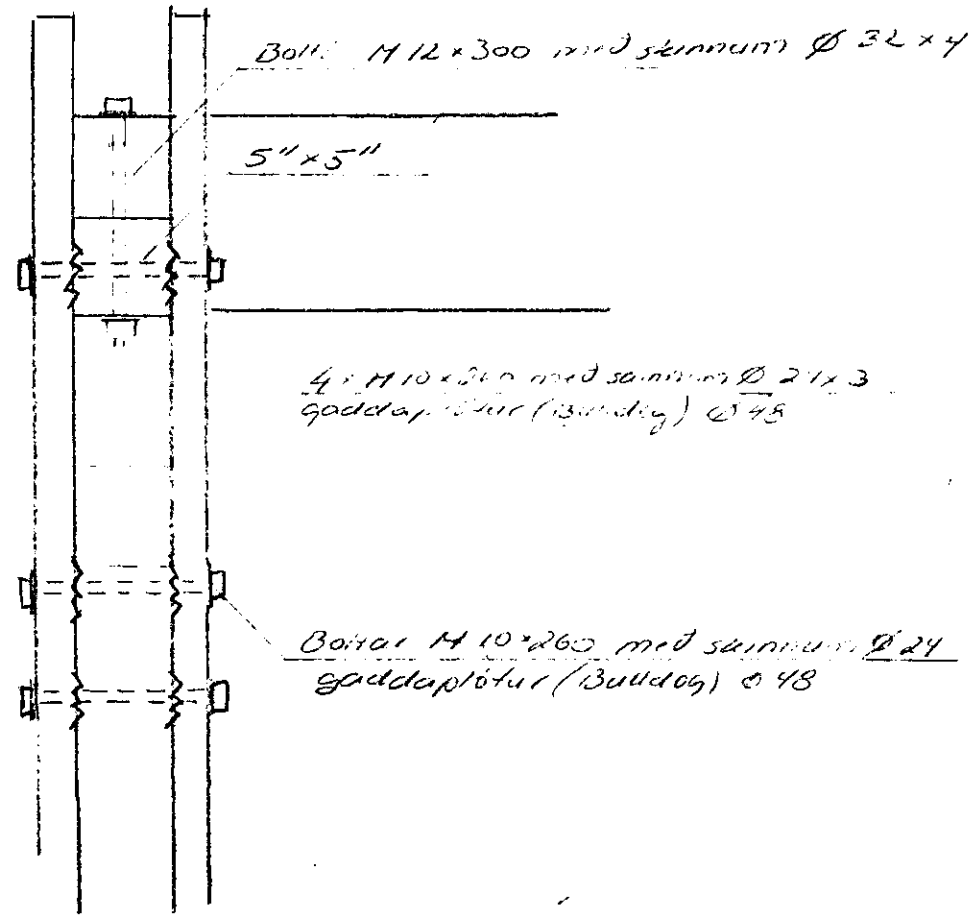

Snid í opfl. 1:10

Snid í gind G2 1:10
nefning sbr snid í gatl

- stálte 250 x 80/120 x 10 1 stu
- stálvinklar 80/200 x 80 x 6 30 stu
- stálvinklar 80/250 x 80 x 12 6 stu
- stálslætur 80 x 600 x 10 6 stu

Deili í NV kuist
gind G4 1:10

Súlufr. S10952
H 1:10

Guðmundur K. Jónsson TÍL 588992

Heingbraut 5 Hafnarfjarði	
M = 1:10	SNID og Deili
1. skammt	
Ok 1986	Bl. 4 of 4