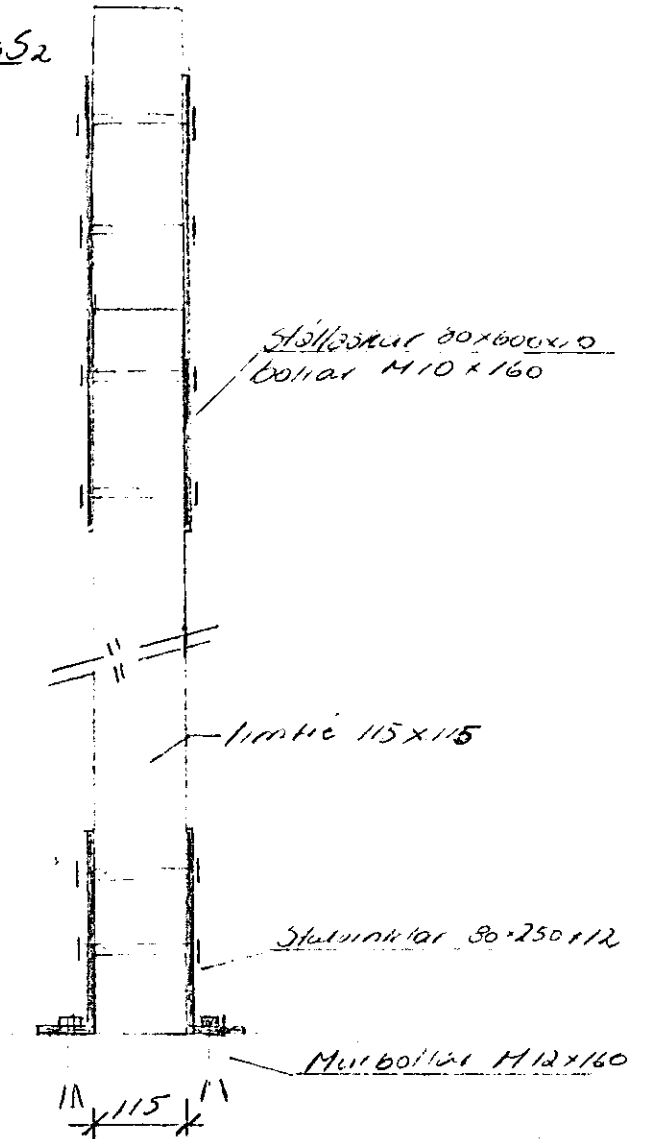

Snid í opfl. 1:10

Snid í gind G2 1:10
nefning sbr snid í gatl

- stálte 250 x 80/120 x 10 1 stu
- stálvinklar 80/200 x 80 x 6 30 stu
- stálvinklar 80/250 x 80 x 12 6 stu
- stálslætur 80 x 600 x 10 6 stu

Deili í NV kuist
gind G4 1:10

Súlufr. S10952
H 1:10

Guðmundur K. Jónsson TÍL 588992

Heingbraut 5 Hafnarfjarði	
M = 1:10	SNID og Deili
1. skammt	
Ok 1986	Bl. 4 of 4