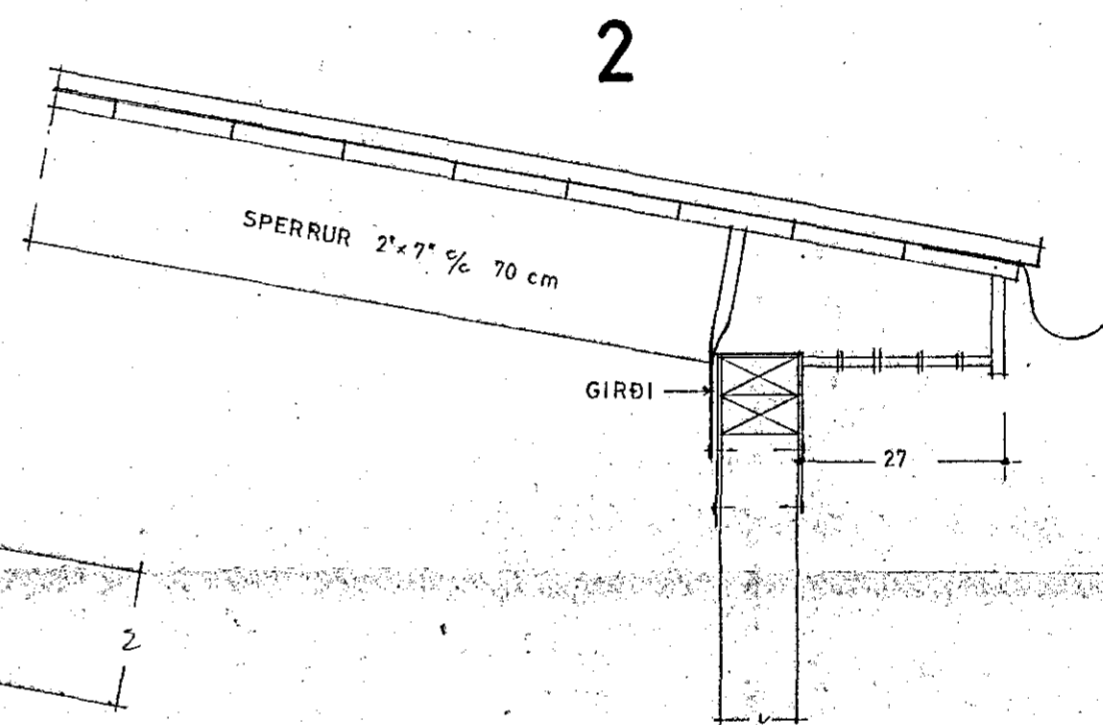

TIMBURGRIND OG ÞAK
SV HORN ca. 1:20

FRÁGANGUR VIÐ ELDRA ÞAK
M = 1:10

SJÁ NÁNARI FRÁGANG Á BL. 4 OG 5

HRAUNKAMBUR 4

VINNUTEIKNING:
TIMBURGRIND AF RISHÆÐ
MEÐ SNIÐUM

MKV. 1:10 1:20
BLAÐ 3
HAFNARFIRÐI, 10. 4. 72
SVEINBJÖRN SIGURÐSSON
FTFI