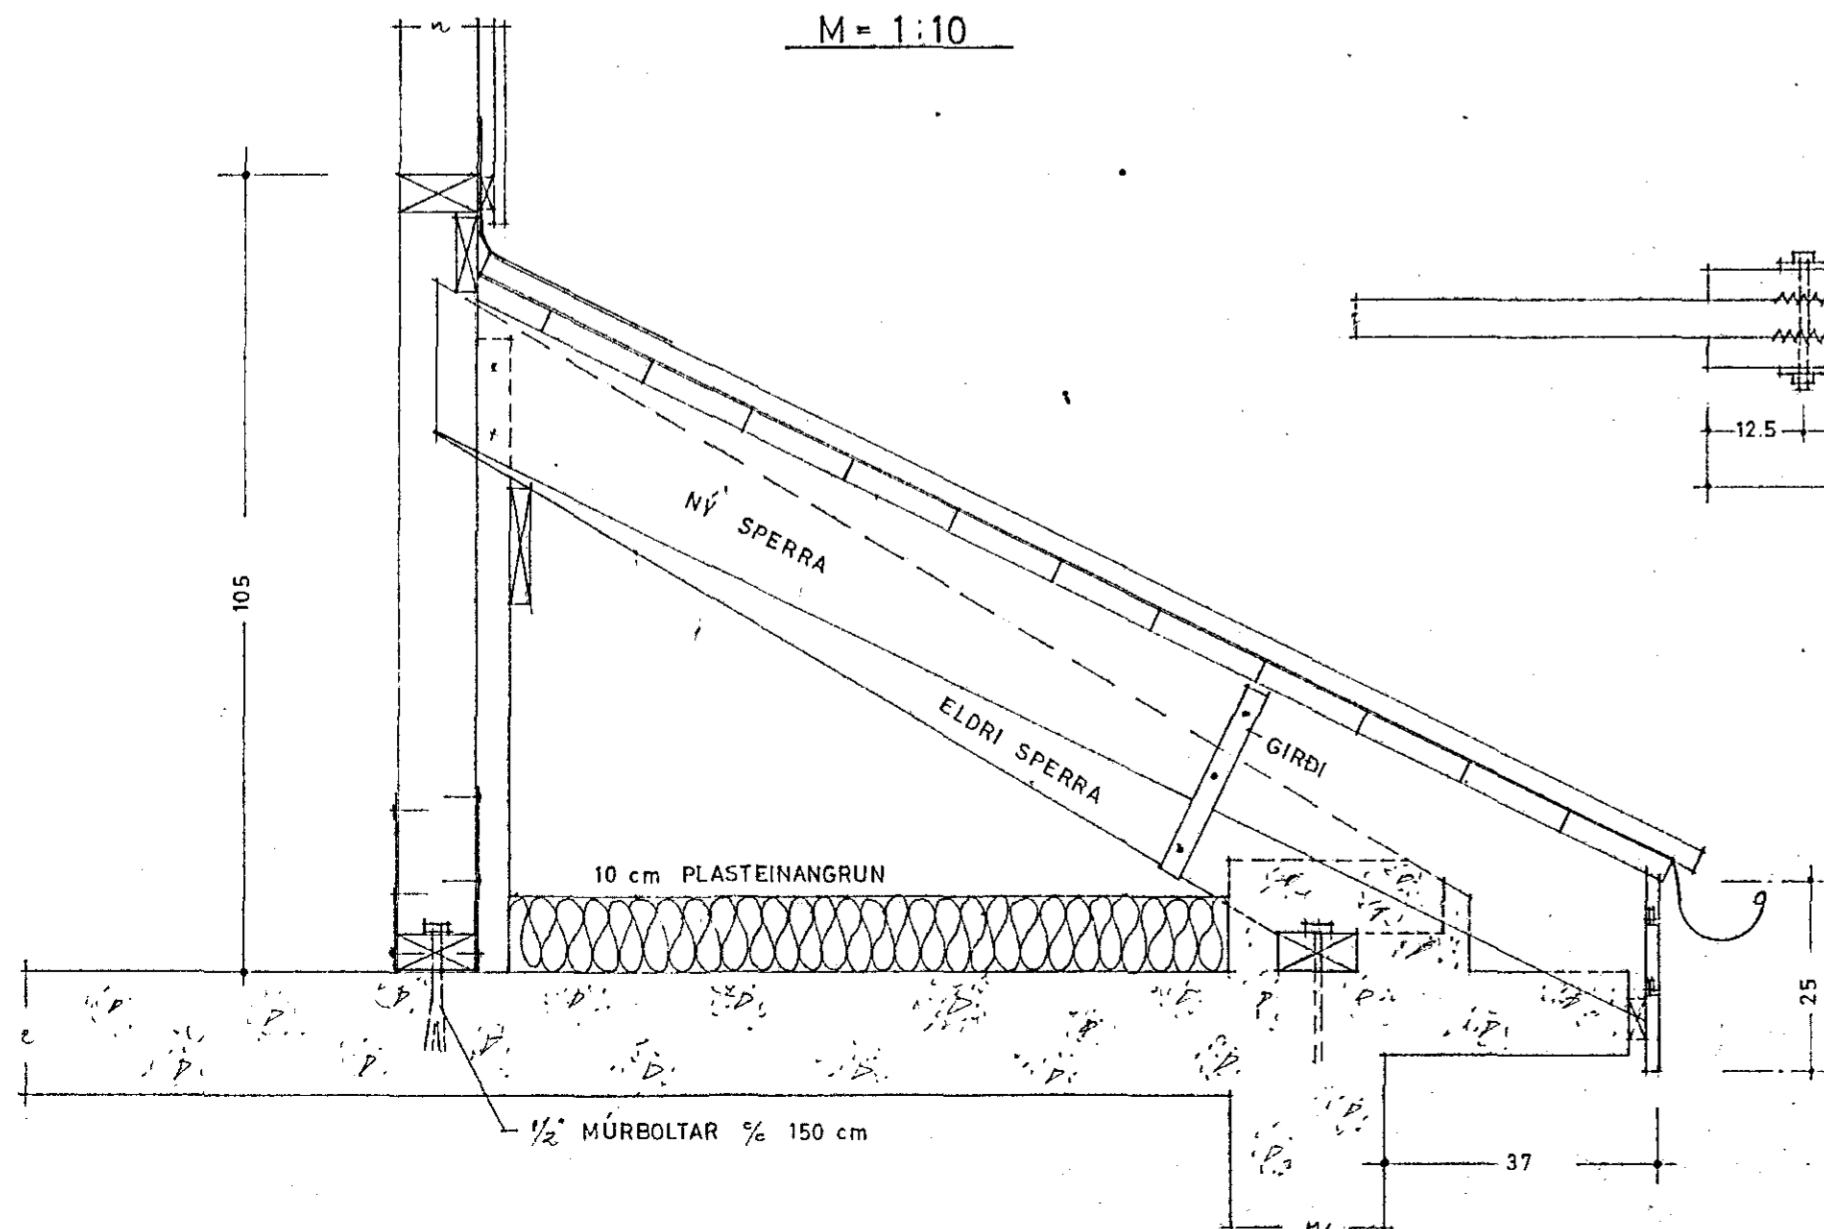

TIMBURGRIND OG ÞAK
SV HORN ca. 1:20

FRÁGANGUR VIÐ ELDRA ÞAK
M = 1:10

SJÁ NÁNARI FRÁGANG Á BL. 4 OG 5

HRAUNKAMBUR 4

VINNUTEIKNING:
TIMBURGRIND AF RISHÆÐ
MEÐ SNIÐUM

MKV. 1:10 1:20
BLAÐ 3
HAFNARFIRÐI, 10. 4. 72
SVEINBJÖRN SIGURÐSSON
FTFI