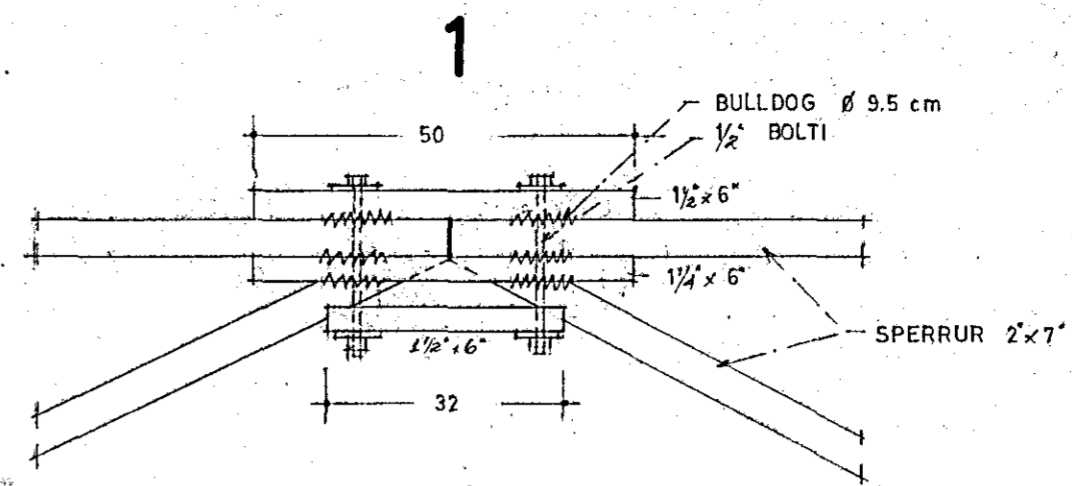

TIMBURGRIND OG ÞAK
SV HORN ca. 1:20

FRÁGANGUR VIÐ ELDRA ÞAK
M = 1:10

SJÁ NÁNARI FRÁGANG Á BL. 4 OG 5

HRAUNKAMBUR 4

VINNUTEIKNING:
TIMBURGRIND AF RISHÆÐ
MEÐ SNIÐUM

MKV. 1:10 1:20
BLAÐ 3
HAFNARFIRÐI, 10. 4. 72
SVEINBJÖRN SIGURÐSSON
FTFI