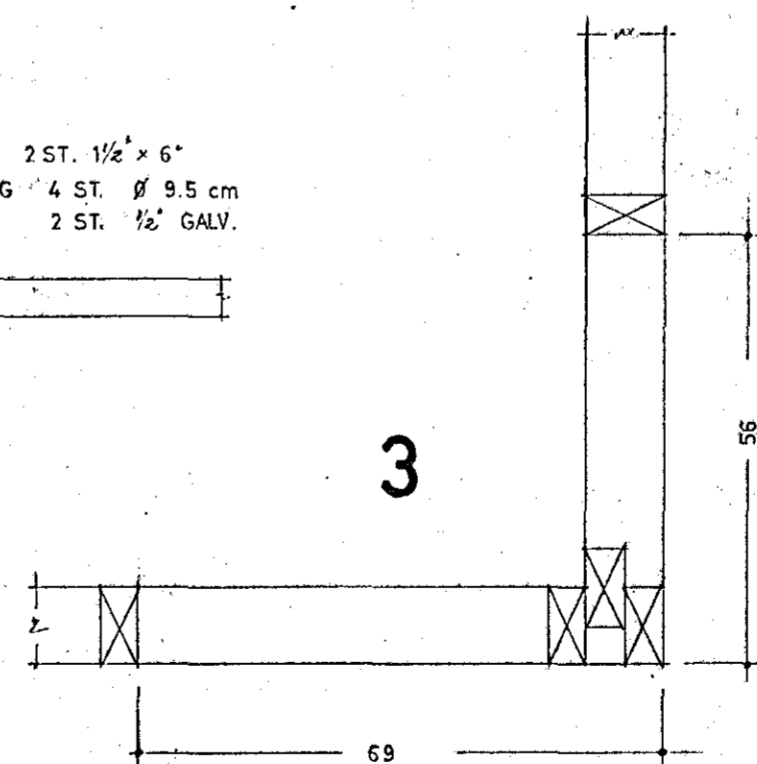

TIMBURGRIND OG ÞAK
SV HORN ca. 1:20

FRÁGANGUR VIÐ ELDRA ÞAK
M = 1:10

SJÁ NÁNARI FRÁGANG Á BL. 4 OG 5

HRAUNKAMBUR 4

VINNUTEIKNING:
TIMBURGRIND AF RISHÆÐ
MEÐ SNIÐUM

MKV. 1:10 1:20
BLAÐ 3
HAFNARFIRÐI, 10. 4. 72
SVEINBJÖRN SIGURÐSSON
FTFI