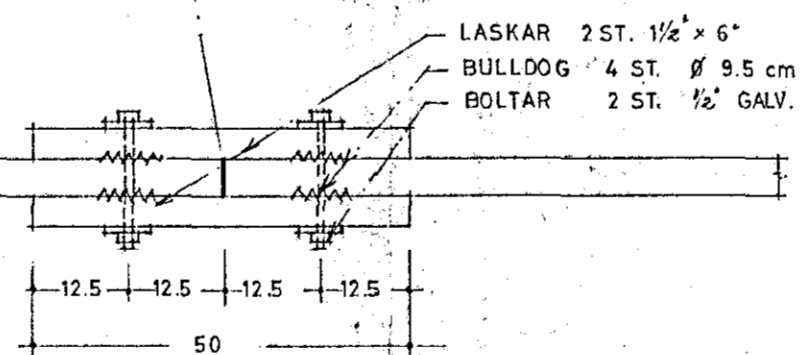

TIMBURGRIND OG ÞAK
SV HORN ca. 1:20

FRÁGANGUR VIÐ ELDRA ÞAK
M = 1:10

SJÁ NÁNARI FRÁGANG Á BL. 4 OG 5

HRAUNKAMBUR 4

VINNUTEIKNING:
TIMBURGRIND AF RISHÆÐ
MEÐ SNIÐUM

MKV. 1:10 1:20
BLAÐ 3
HAFNARFIRÐI, 10. 4. 72
SVEINBJÖRN SIGURÐSSON
FTFI