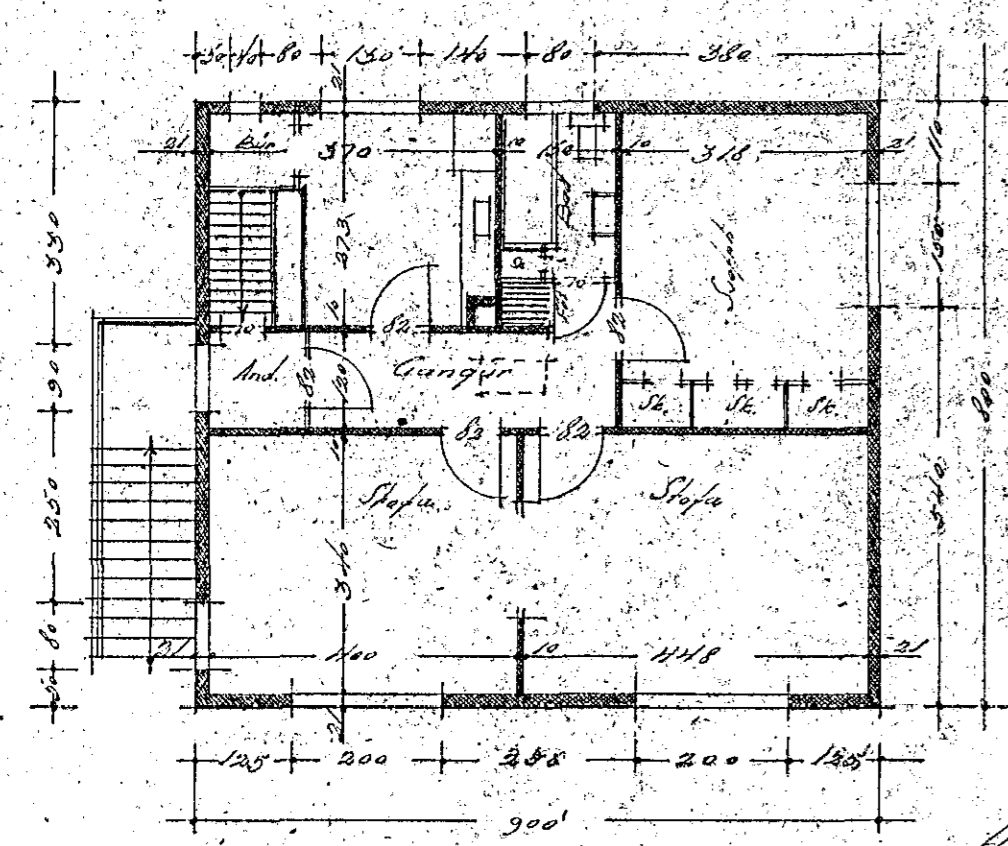

W. Larsson Sævarsson / Hafnarfirði

Yrasmáskipulag 6.

Bykkt á fundi bygginga-
ráðs í Hafnarfirði p. 9/9 1947
fl. BYGGINGAFULLTRÚINN
I HAFNARFIRÐI
Sína Thoroddsen

Síður

Fráður

Liður

Stærðir a-a

Grund

1. hæð

Liður

Hafnarfirði, ígildi 1947
W. Larsson Sævarsson