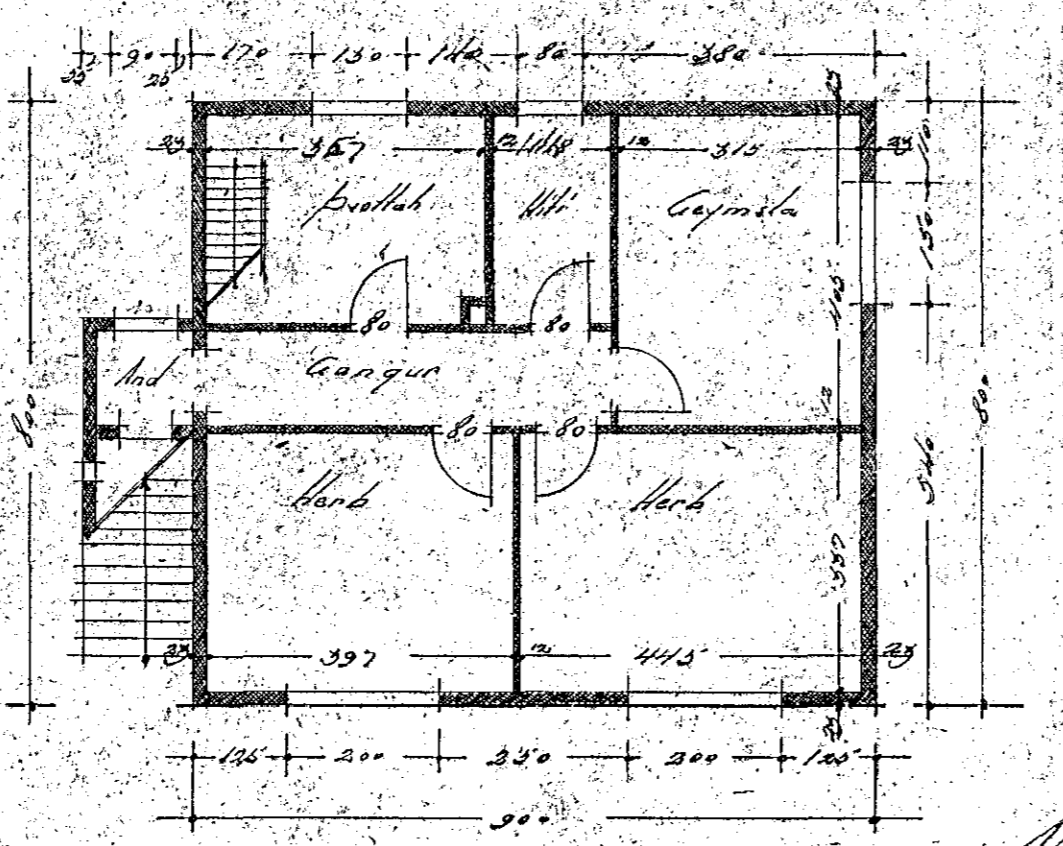

W. Larsson Sævarsson / Hafnarfirði

Yrasmáskipulag 6.

Bykkt á fundi bygginga-
ráðs í Hafnarfirði p. 9/9 1947
fl. BYGGINGAFULLTRÚINN
I HAFNARFIRÐI
Sína Thoroddsen

Síður

Fráður

Liður

Stærðir a-a

Grund

1. hæð

Liður

Hafnarfirði, ígildi 1947
W. Larsson Sævarsson