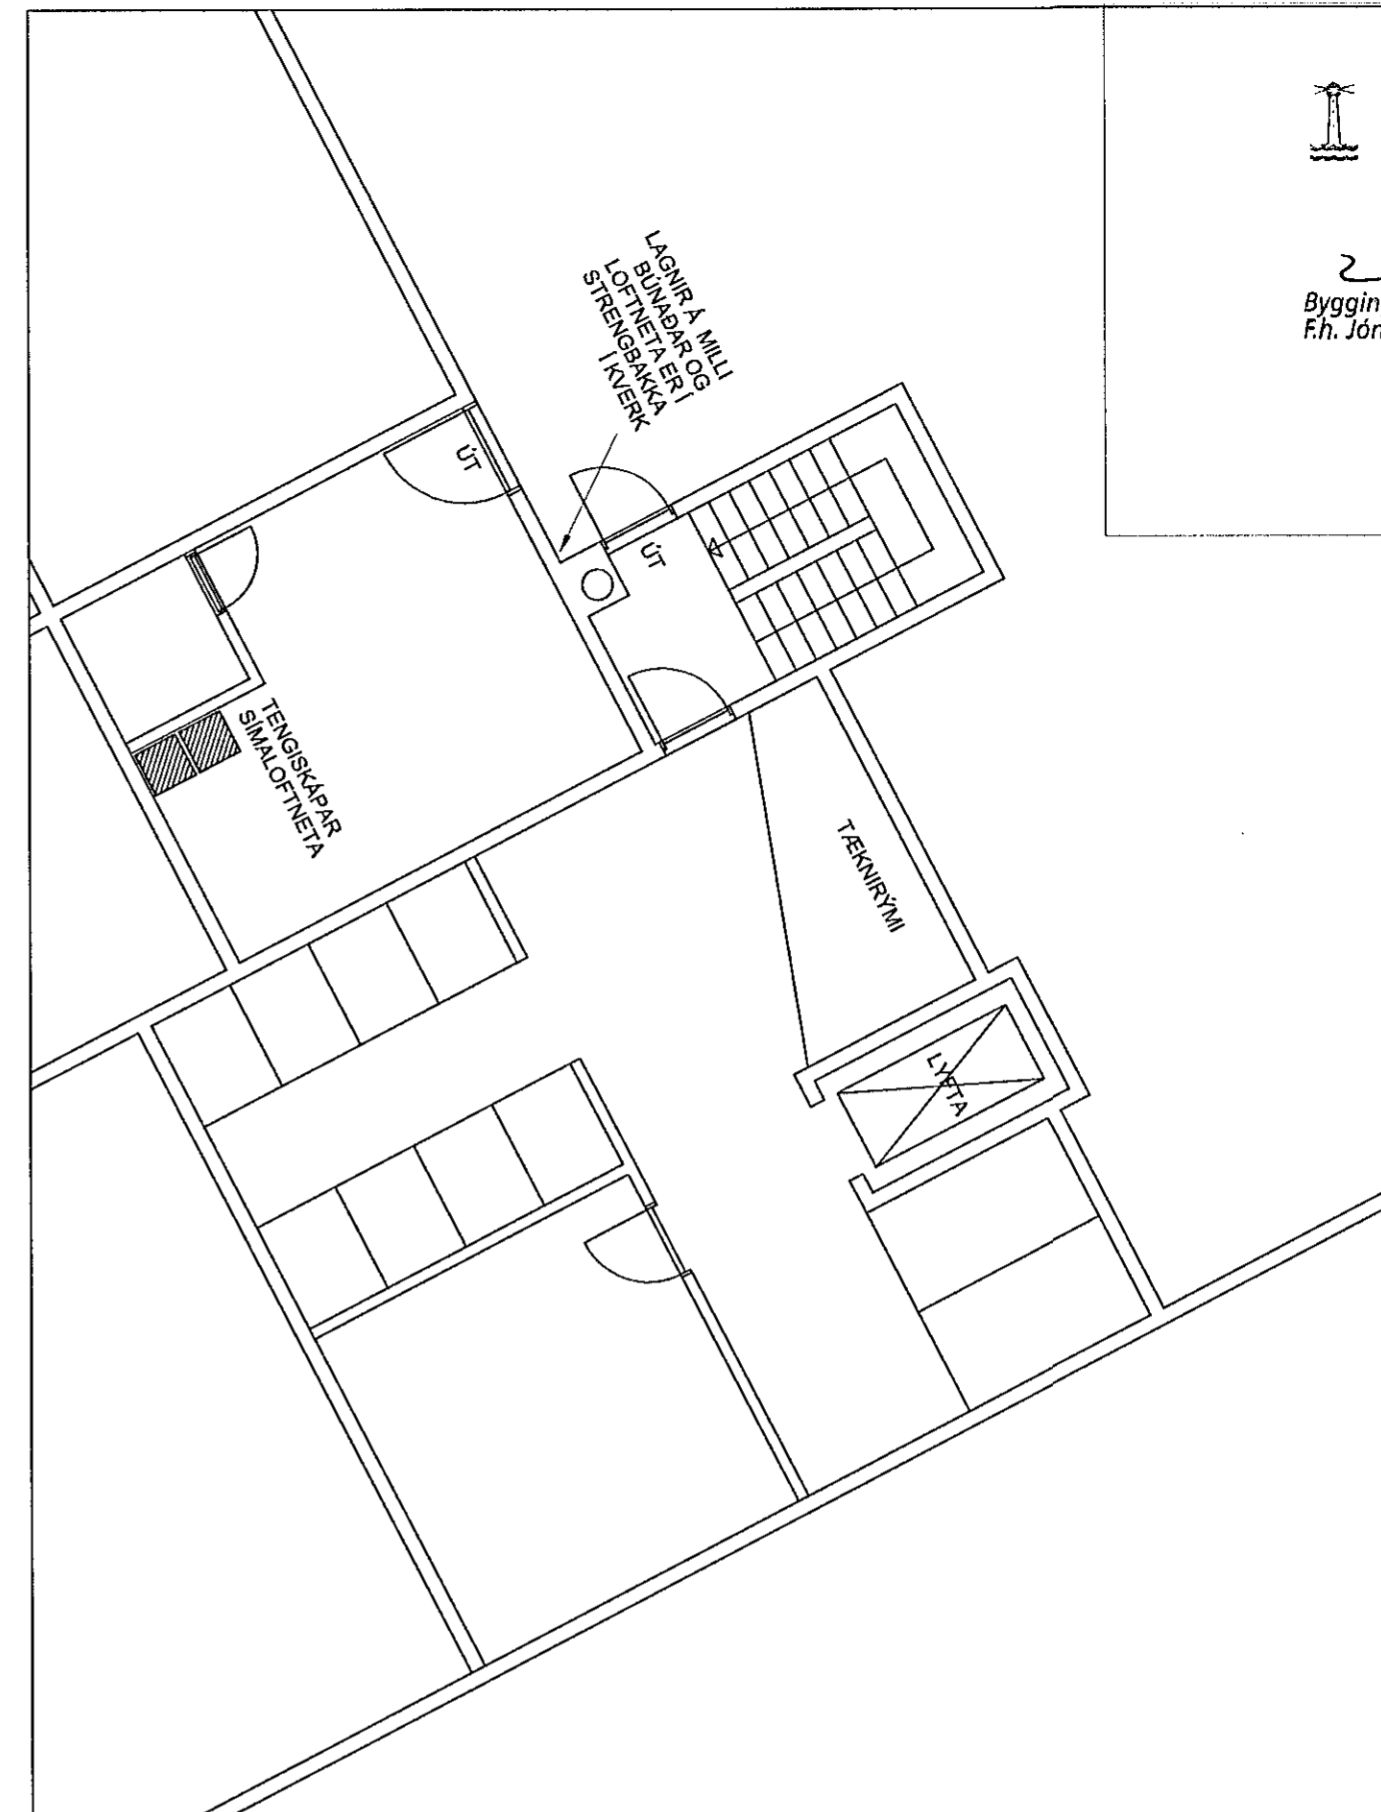

Sambýkkt þann

29 AUG 2007

Byggingaálftrúinn í Háfraríði
F.h. Jón Sigurðsson

STÆRÐ LOFTNETS:
HxBxD=1309x167x89,5mm

Skýringar:

Sótt er um leyfi til að staðsetja 3 stk. gsm loftnet Nova ehf á þaki Sólvangsvegur 1, eins og teikningar og ljósmyndir sýna.

Tæknibúnaður er staðsettur í kjallara.

Staðgreinir 1400-1-80800010 Landnúmer 122317

Rafhönnun
ARMÚLA 42 108 REYKJAVÍK SIMI 530 8000, SIMBRÉF 588 8302

Sólvangsvegur 1

gsm-síma loftnet á þaki	dags. 16.08.07
afstöðumynd, útlit (ljósmynd), og	m.kv. 1:100/1:500
grunnmynd kjallara (hluta)	teikn. ÞH,BG,GG

Gunnar G arkitekt

Gunnar Guðnason

Gunnar Guðnason arkitekti 010151 3689