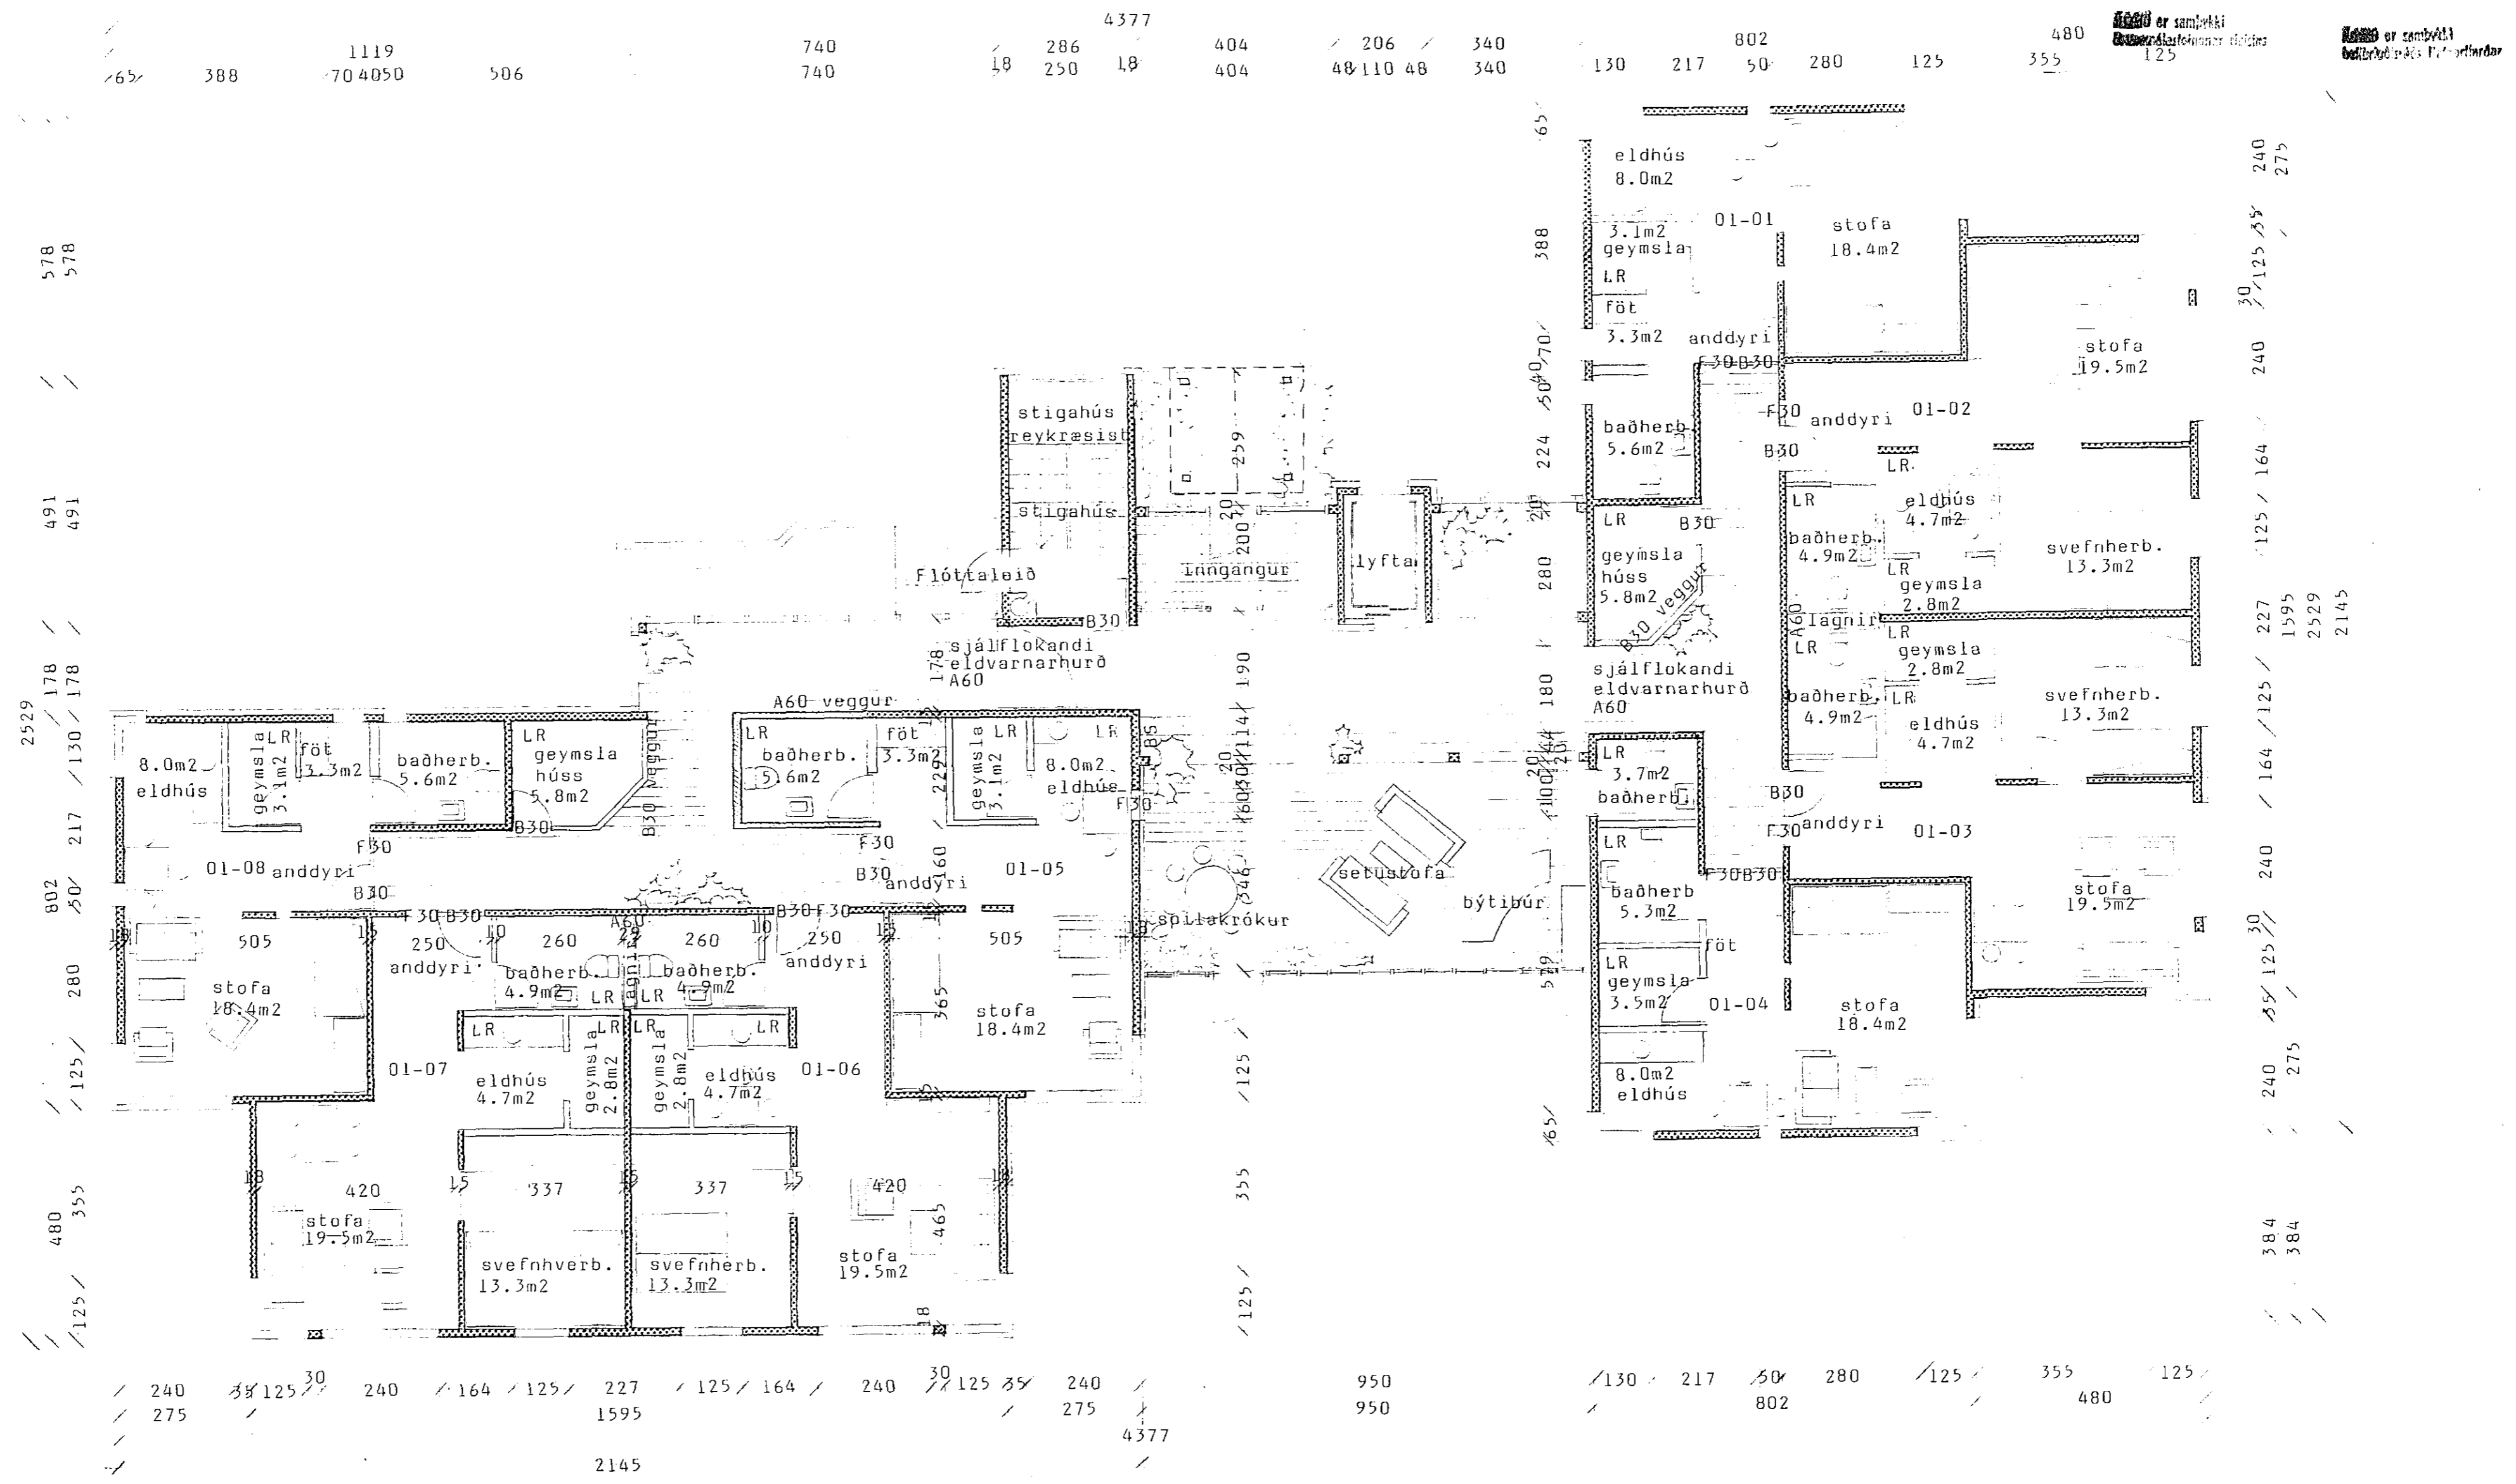

Sambýktir á fundi bygginga-
næmdarp. 3/2 1993
BYGGINGARULLTRÚSSIN
HAFNARFIRÐI
Sigurbjörg Halldóttir

Verndaðar þjónustuibúðir við
VERK Sólvangsveg 1-3 í Hafnarfirði. Annar áfangi ARKITEKTASTOFA
FINNS BJÖRGVINSSONAR OG
HILMARS ÞÓRS BJÖRNSSONAR
EFNI Grunnmynd jarðhæðar
ADALSTRÆTI 8
101 REYKJAVÍK
SÍMI 11460
FAX 624505

MÁLKYRDI 1:100 DAGS 02.12.1992. TELKN. VERK-TELKN. NR.