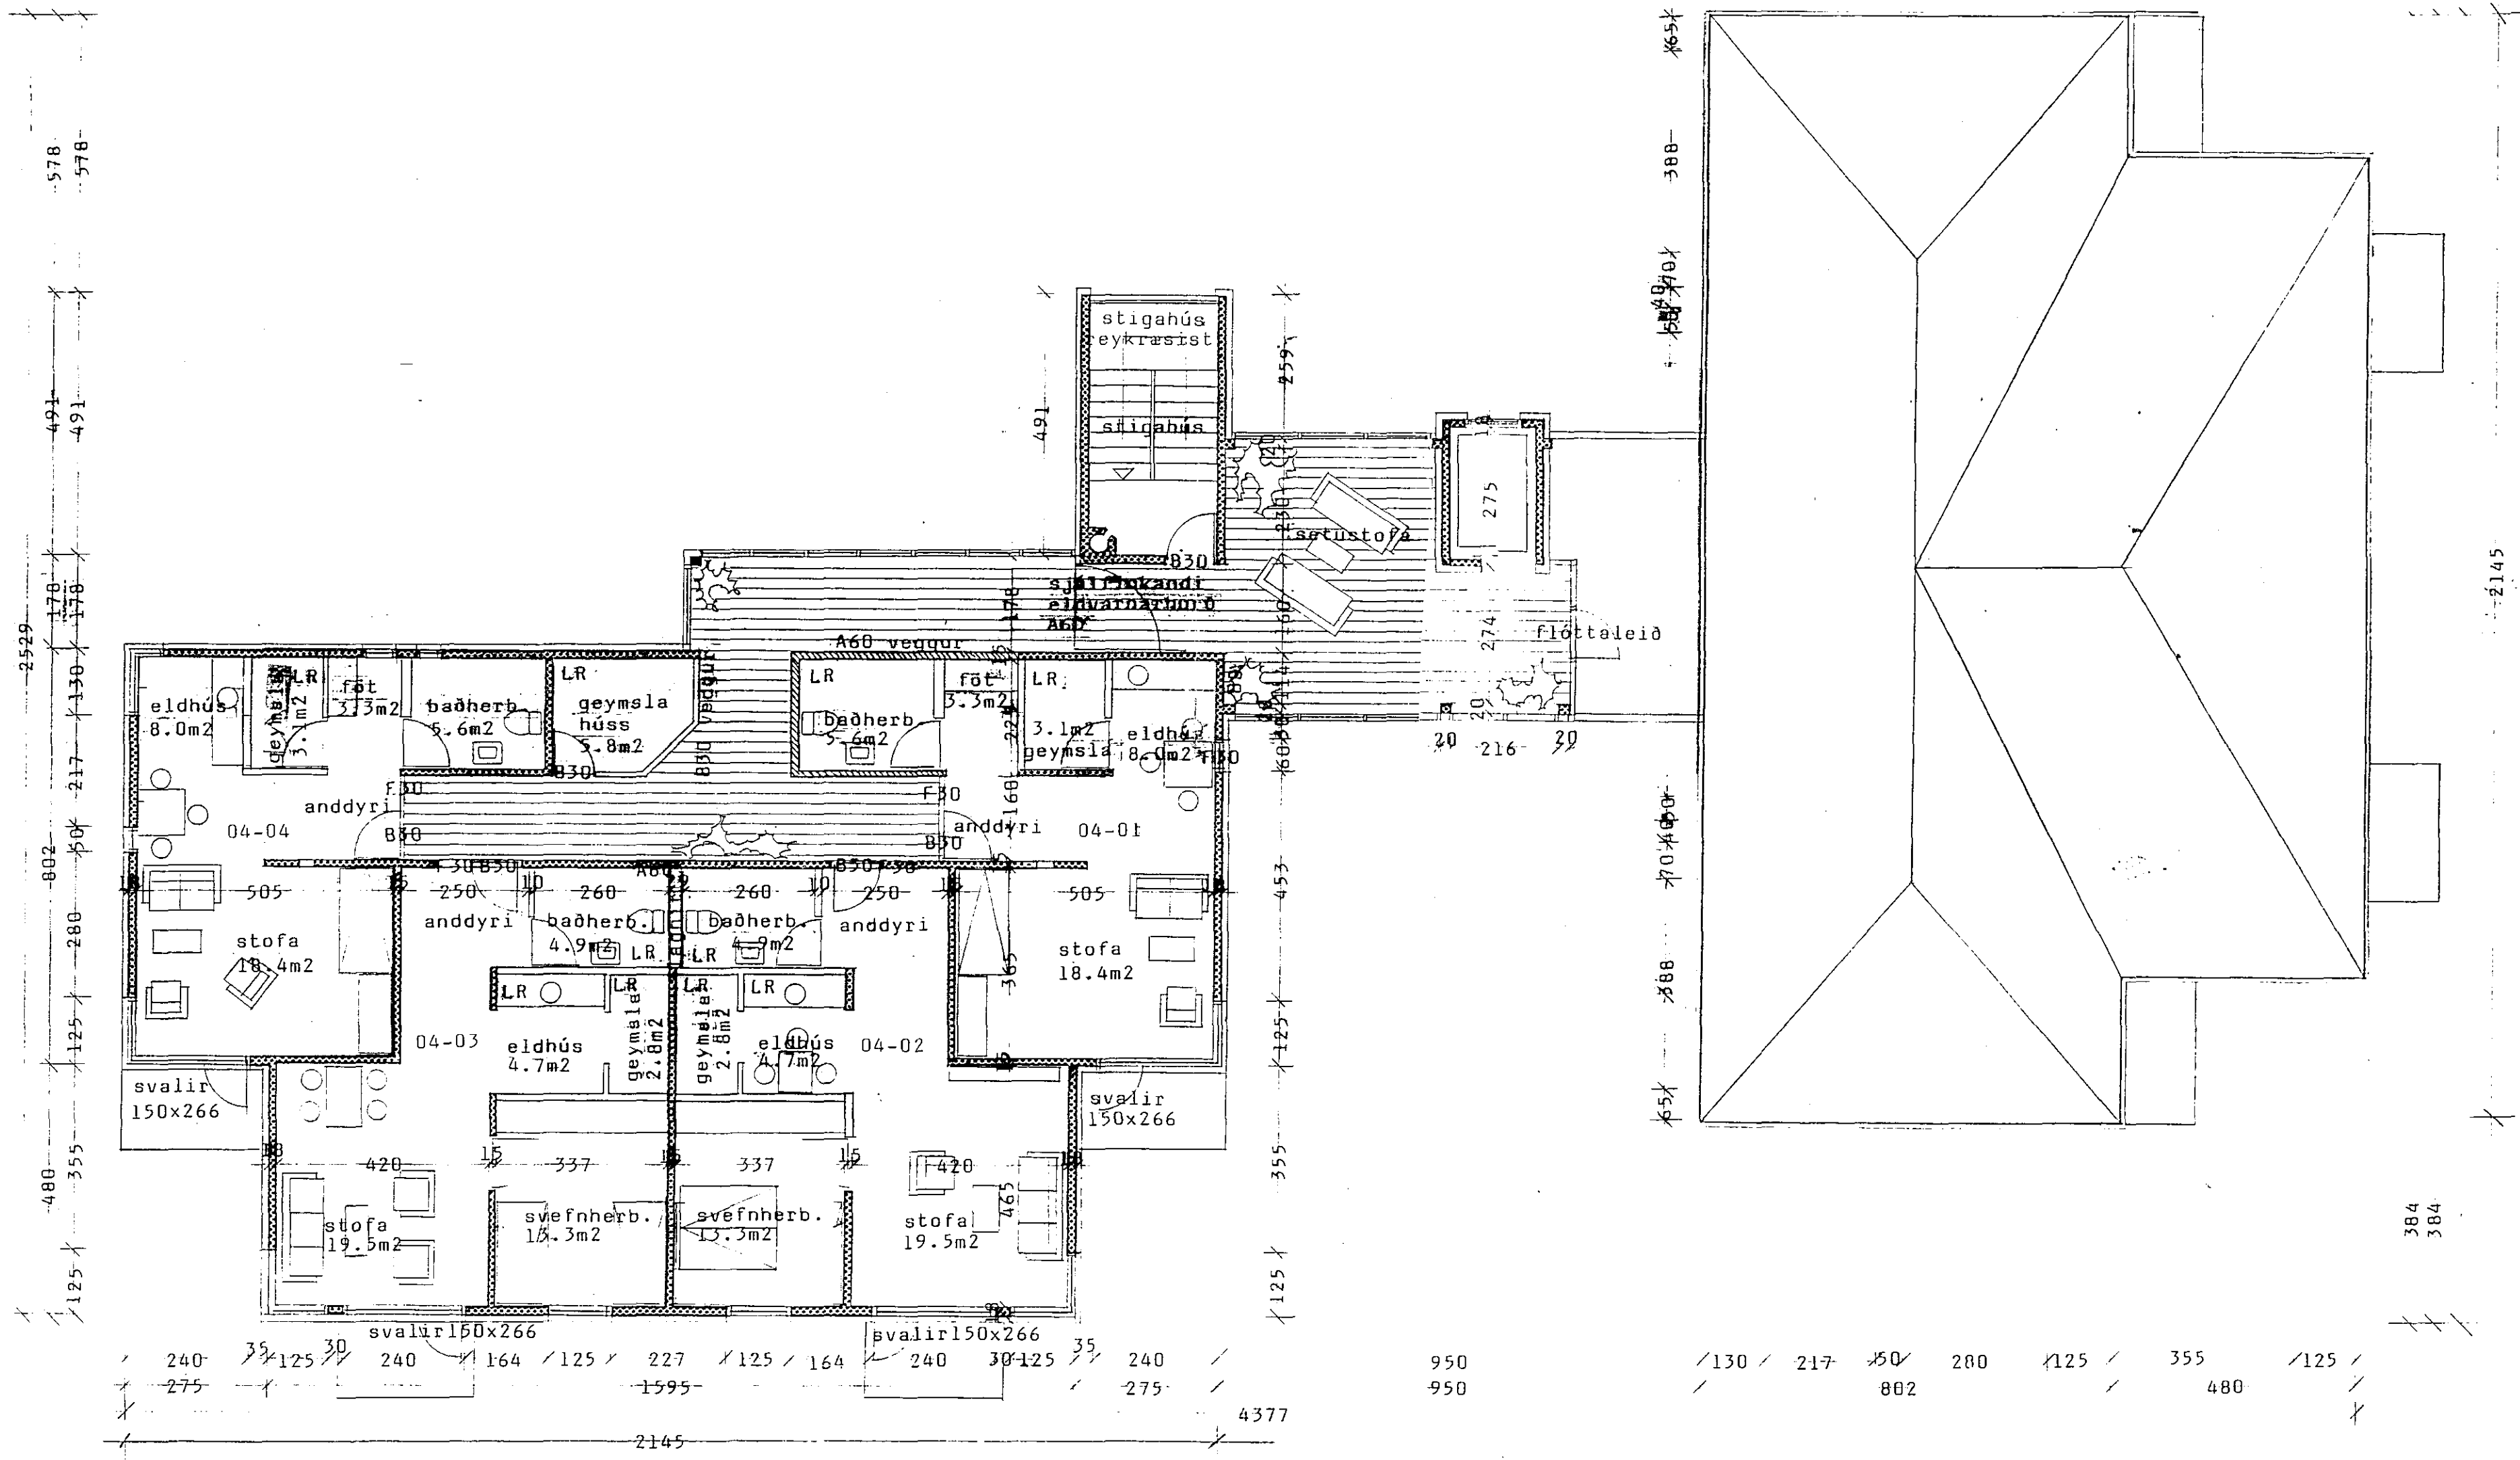

Sambýkt á fundi bygginga-
nefndar þ. 3/2 1993
BYGGINGAFULLTRÚINN
Í HAFNARFIRÐI
Sigurðs Halld.

4377
286 404 206 340 802 480
250 404 110 340 280 125 395
125 130 217 280 125 355 125

Breytt 21.1. '93. Hluti byggingarinnar lækkaður um eina hæð.