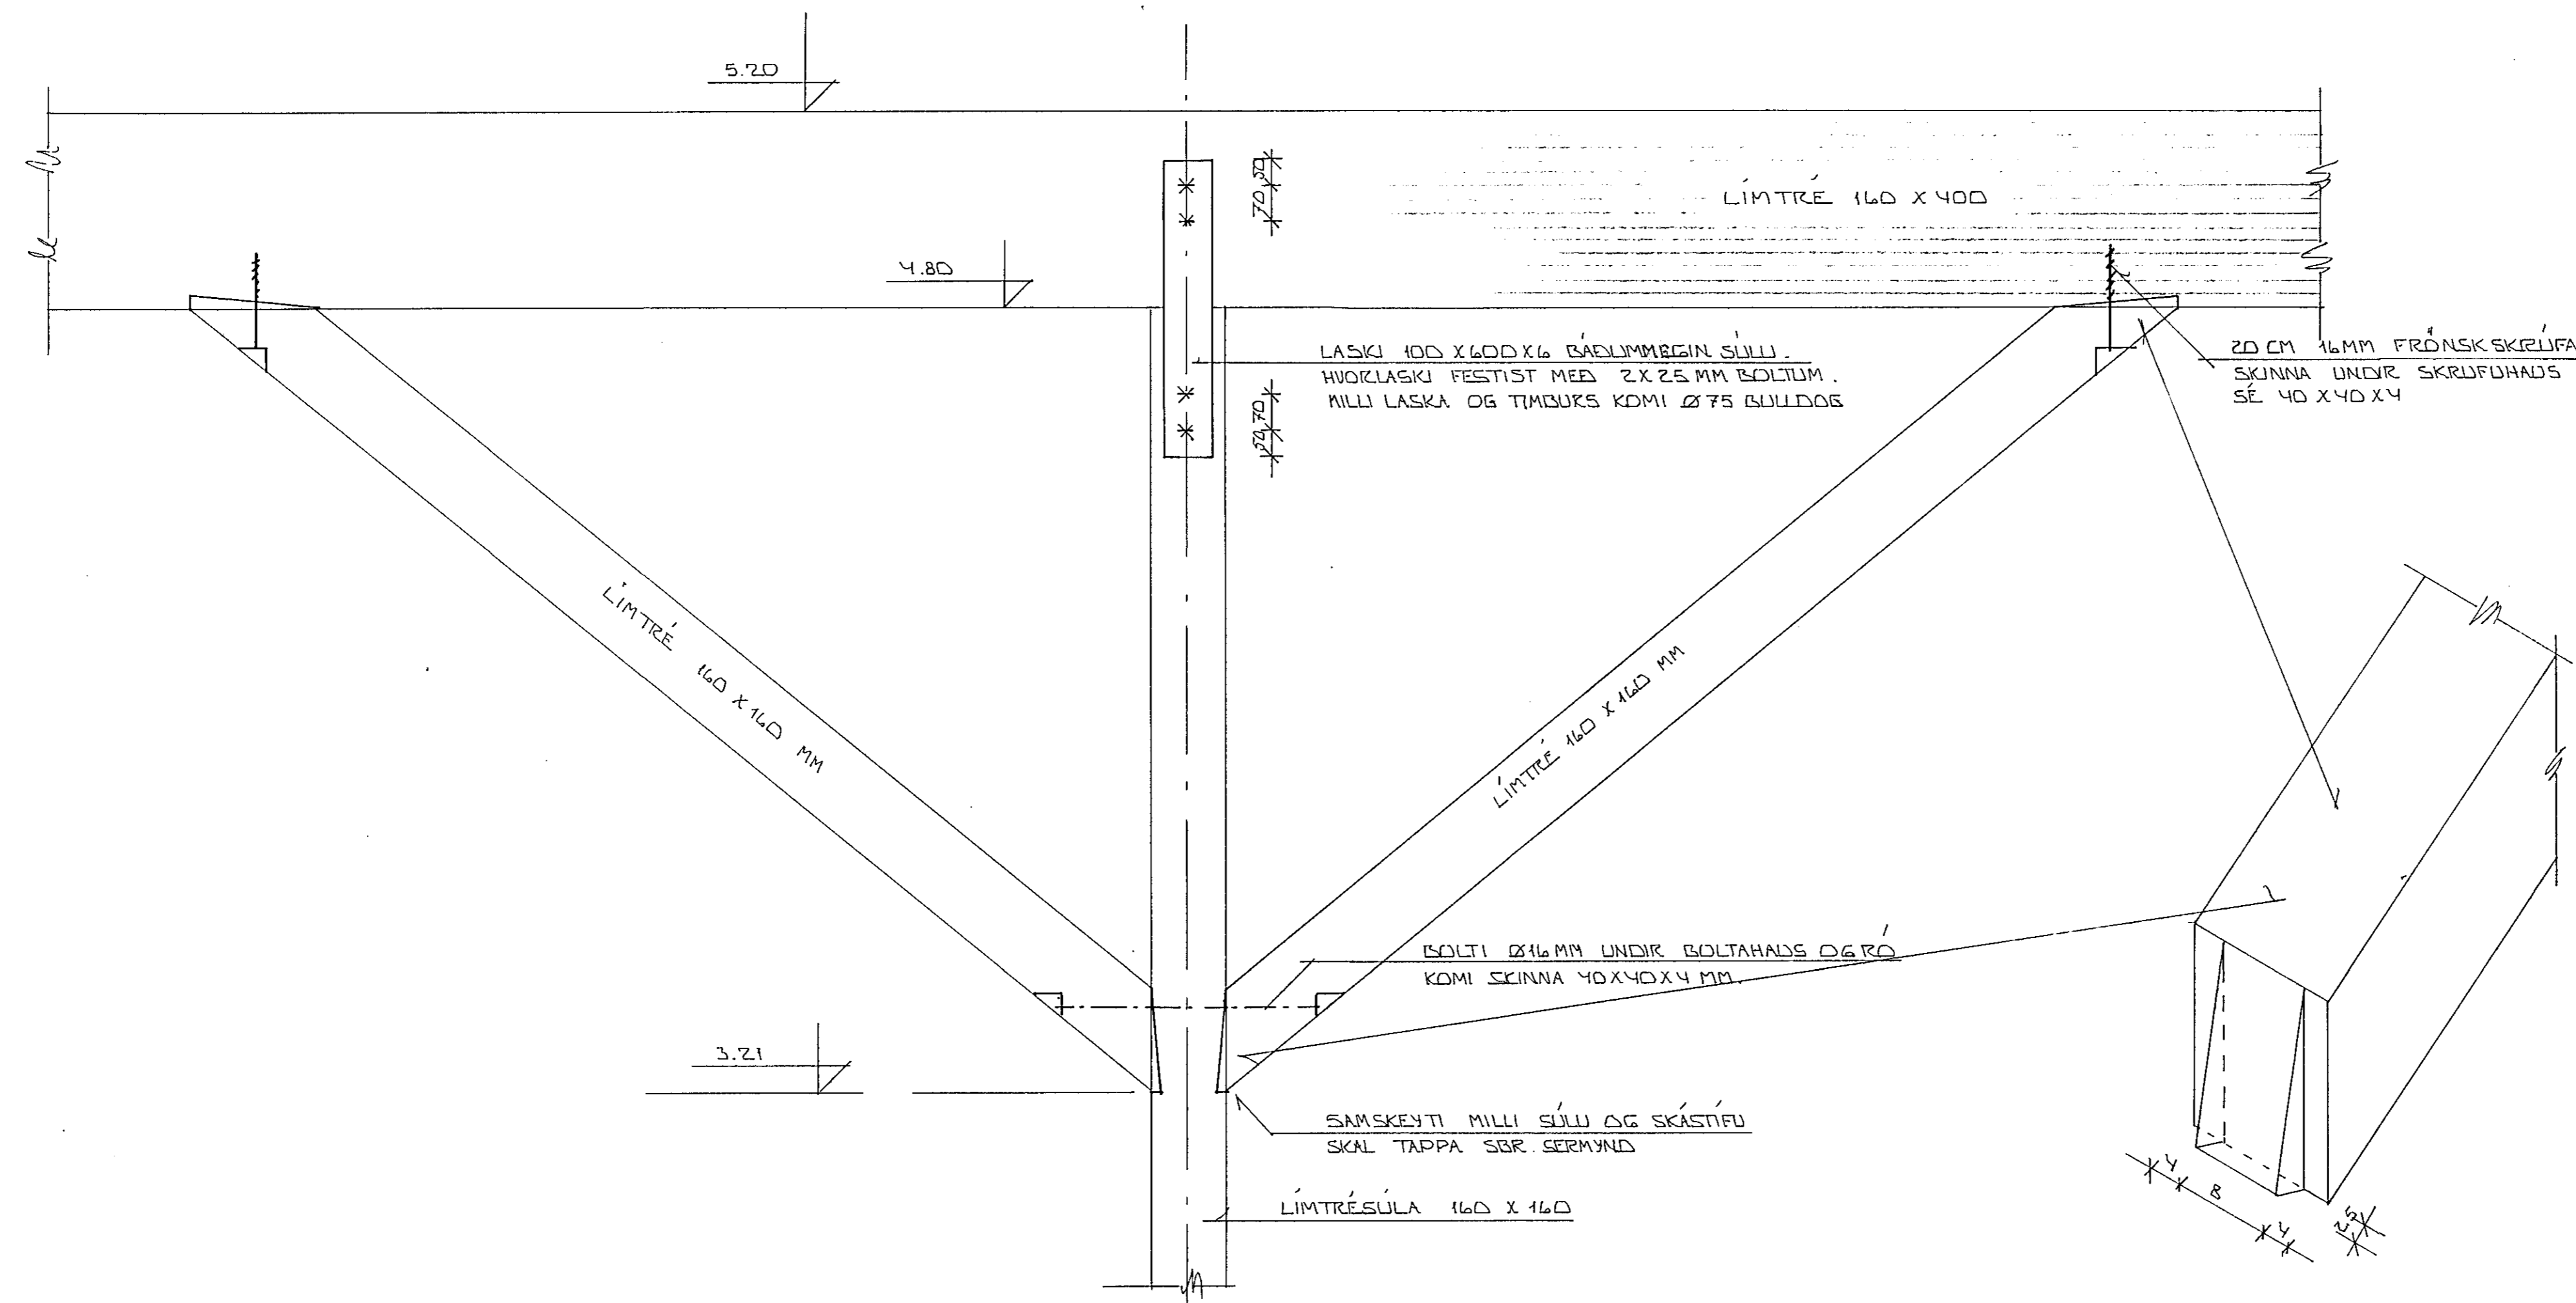

SÉRMYND 15 - 1:10

SÉRMYND 15 - 1:10

14. nóv. 1985
 HA. REIÐARÐARER
 Sigurður Þorleifsson

BR. NR.	DAGS	EDLI	BREYTINGAR	SIGN.
SUNDLAUG Í SUÐURBE HAFNARF.				DAGS SEPT. '85
BURÐARVIRGI:				HANNAÐ
SÉRMYNDIR.				TEIKNAD
MELIKV. 1:10				VERK NR. 844B
SIGURÐUR ÞORLEIFSSON TEIKNIFRÆÐINGUR F.T.F.I.				BLAD NR.
STRANDGÖTU 11 HAFNARFIRÐI SÍMI 54751				1-25