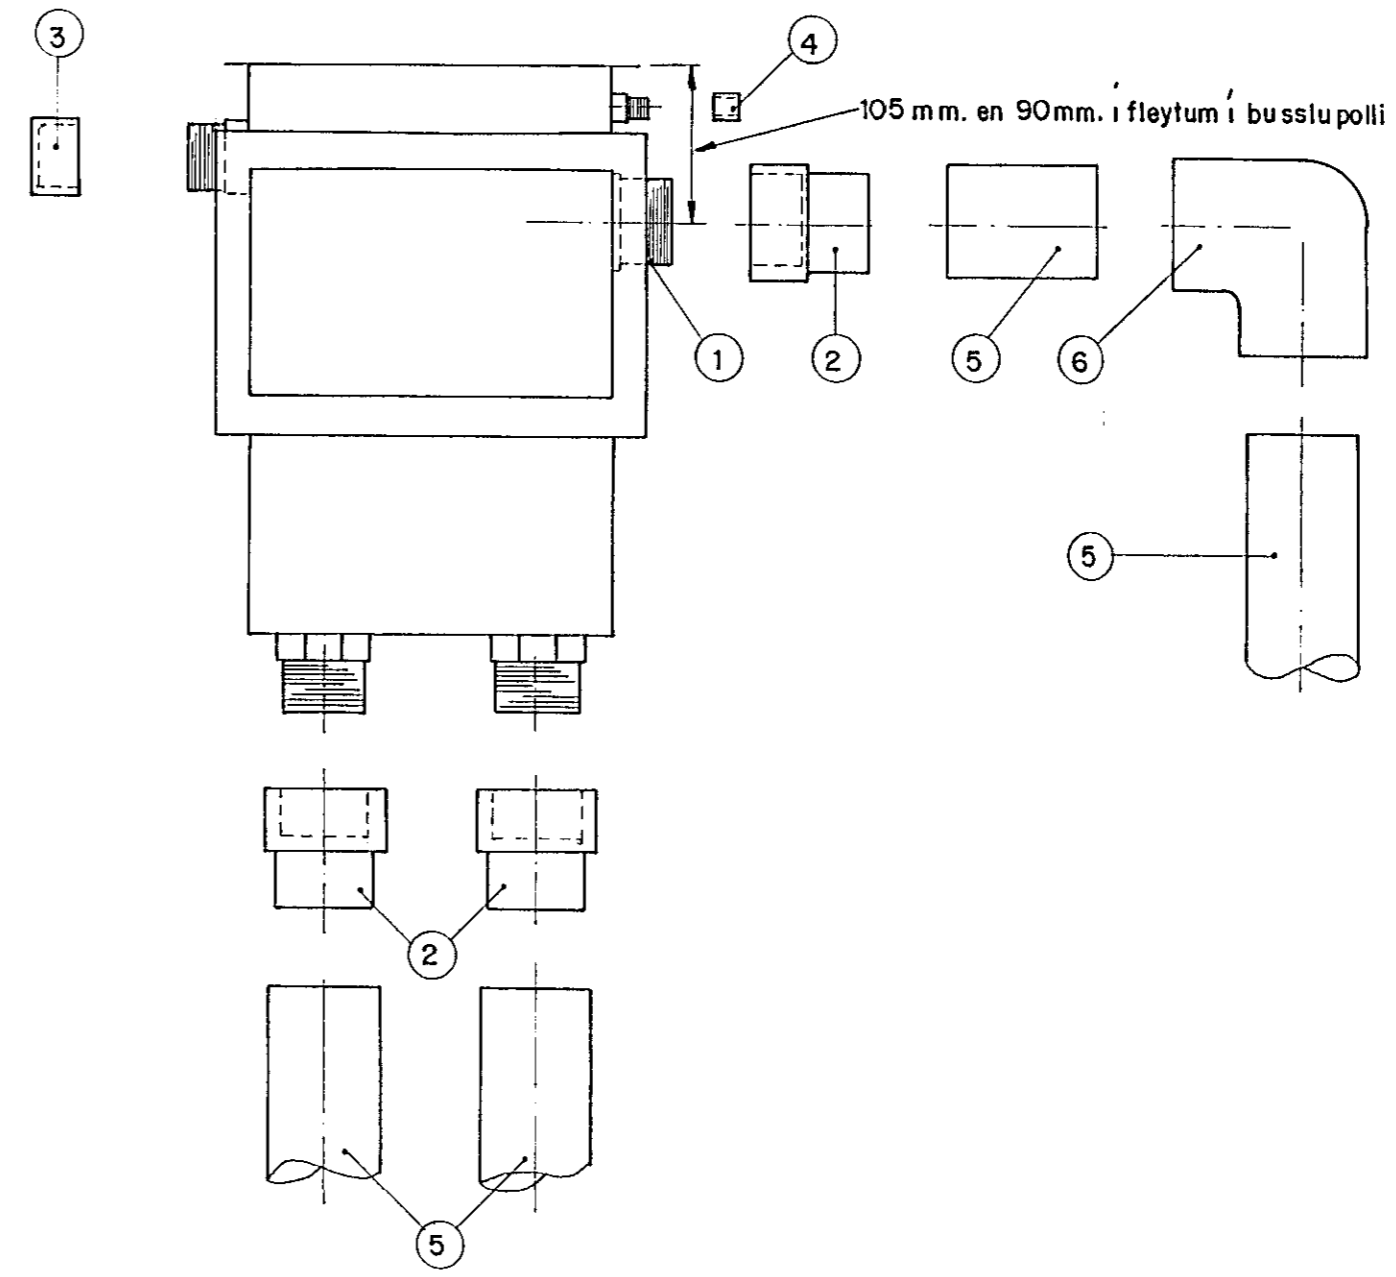

A
26/26

**BREYTINGAR Á FLEYTUM
OG FITTINGSSTYKKI**
1:5

- ① Ryðfrítt R2" rör með flangs sem soðin skal á fleyti.
- ② ABS-Skrúfu- límd- húlsa Durapipe Female threaded adaptors 63-50-2"
- ③ ABS-skrúfuð lok 1 1/2"
- ④ ABS- — — — — 3/4"
- ⑤ ø75mm. ABS-rör.
- ⑥ 90° beygja ABS ø75 rör.