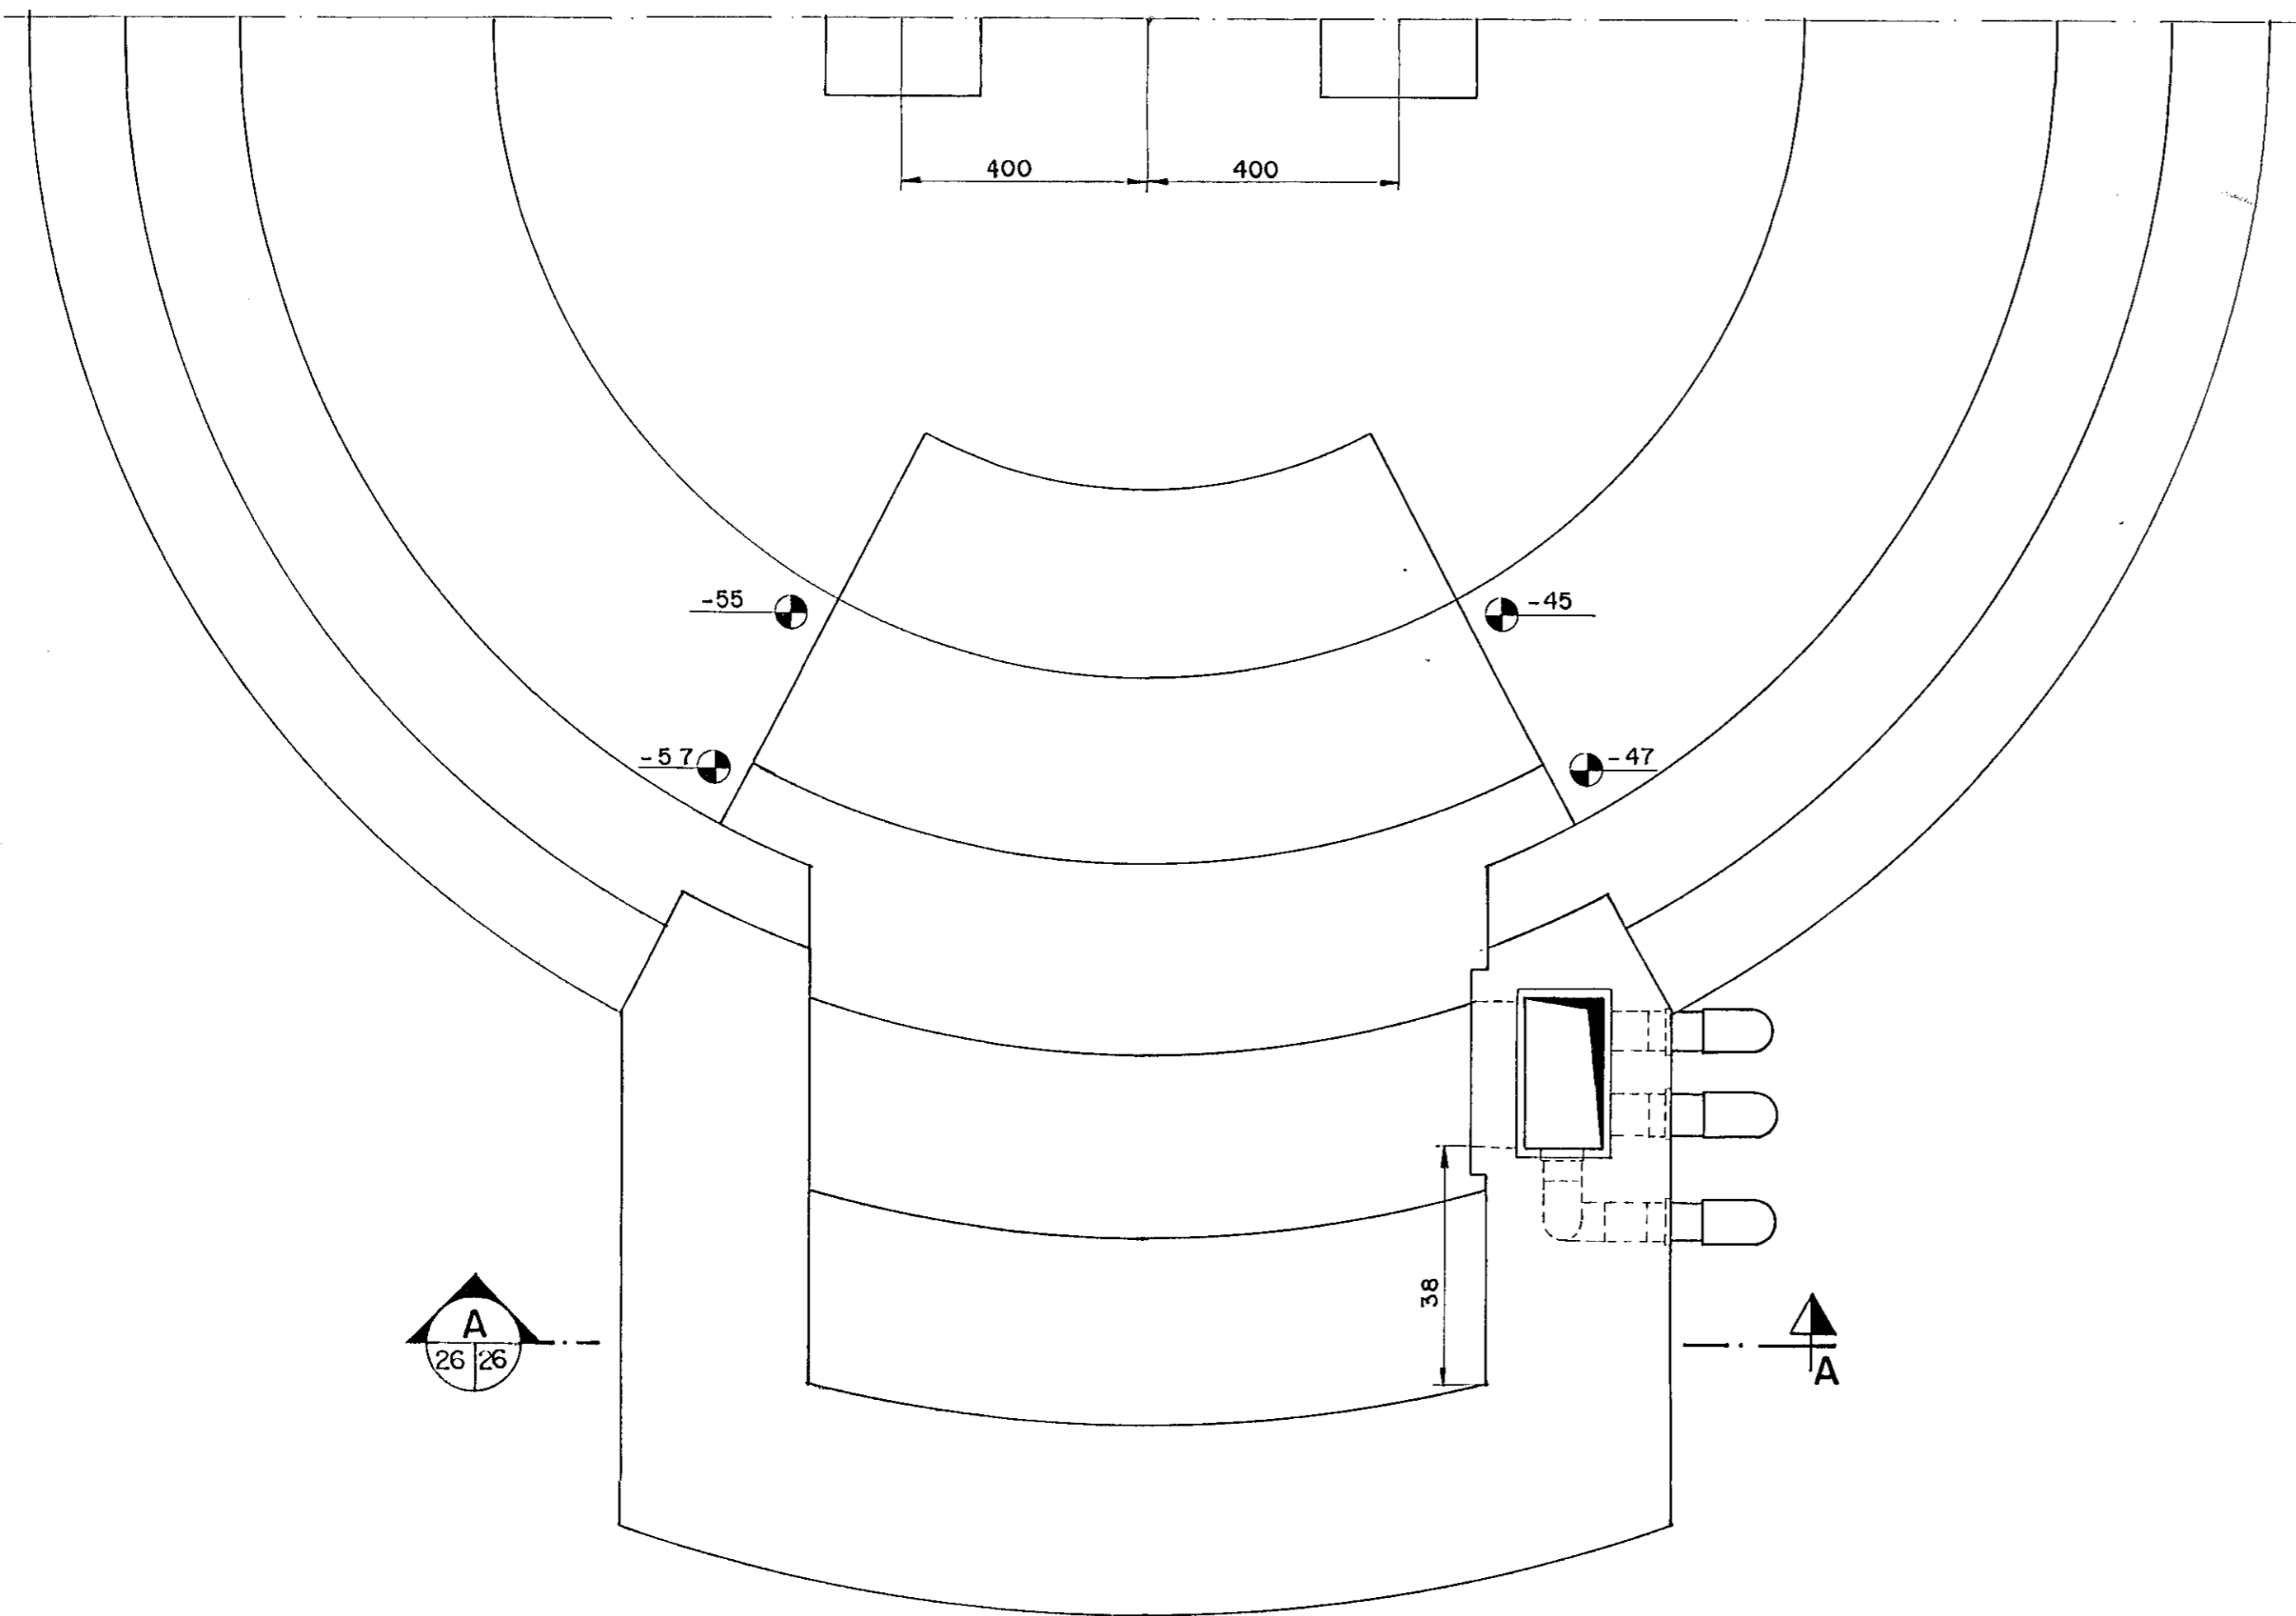

A
26/26

**BREYTINGAR Á FLEYTUM
OG FITTINGSSTYKKI**
1:5

- ① Ryðfrítt R2" rör með flangs sem soðin skal á fleyti.
- ② ABS-Skrúfu- límd- húlsa Durapipe Female threaded adaptors 63-50-2"
- ③ ABS-skrúfuð lok 1 1/2"
- ④ ABS- — — — — 3/4"
- ⑤ ø75mm. ABS-rör.
- ⑥ 90° beygja ABS ø75 rör.