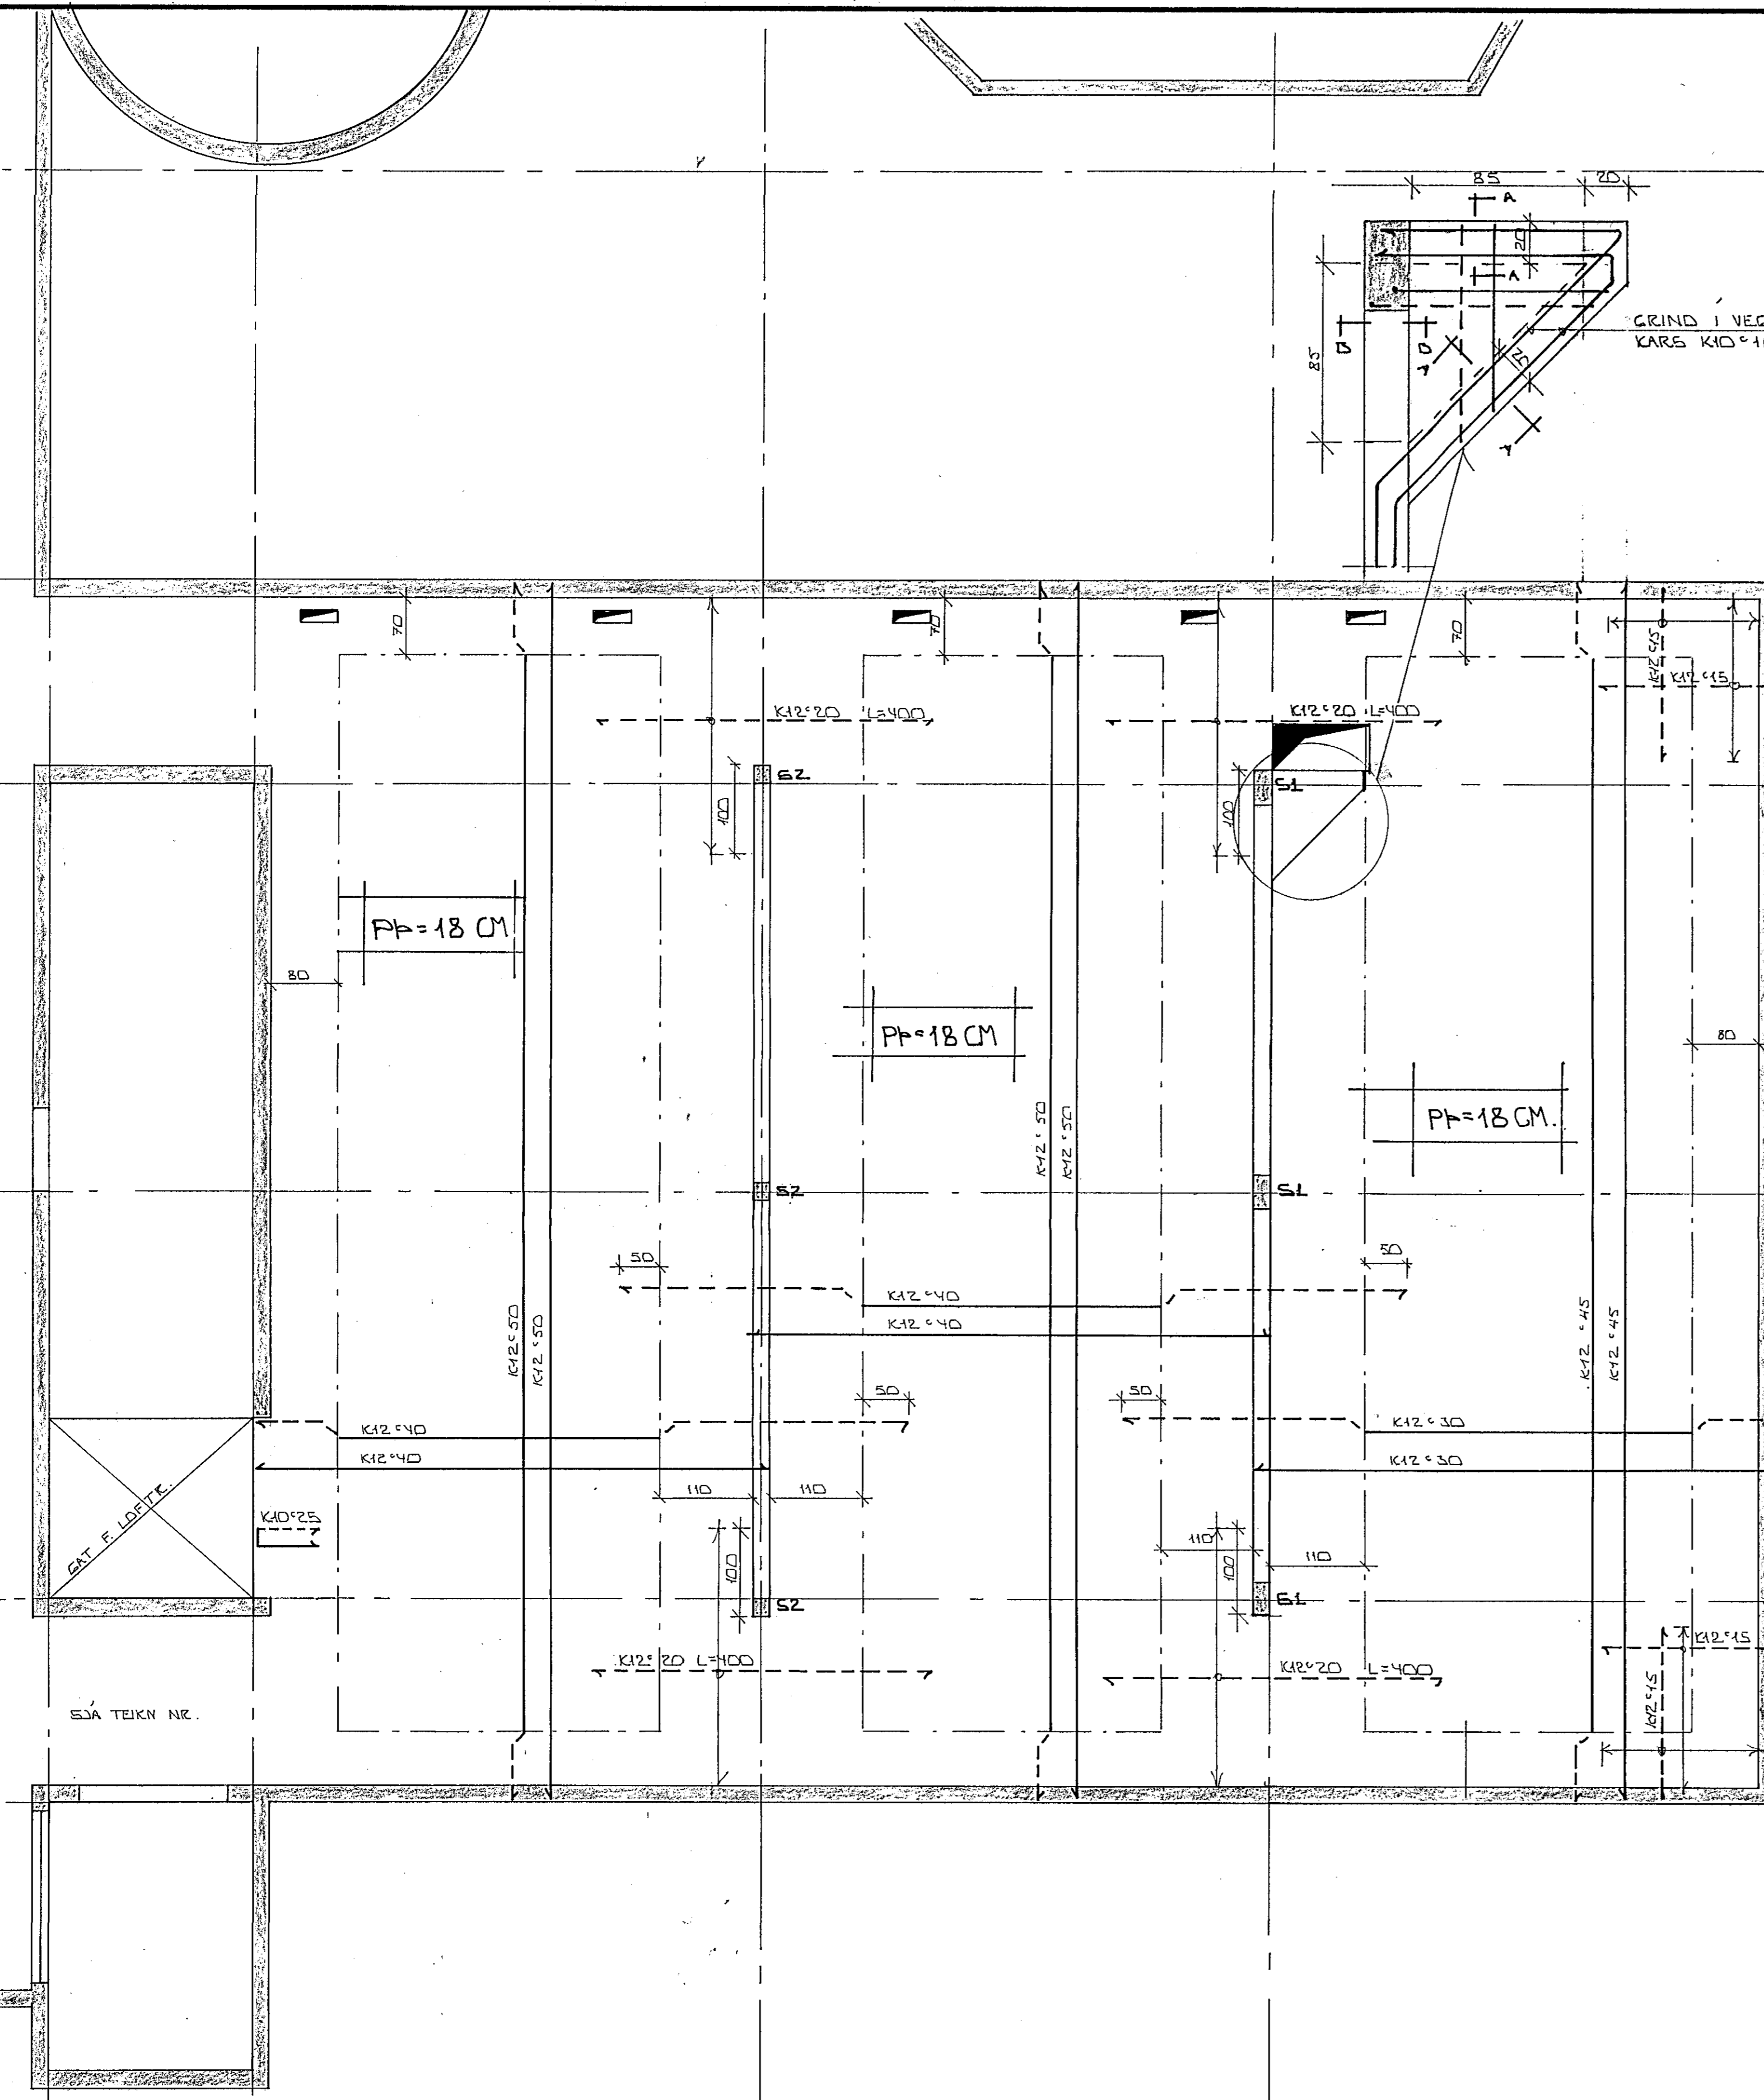

6  
5  
4  
3  
2  
1

F G H J K L

SERMYNDIR AF KERI

ALMENNAR SKÝRINGAR SÁ ÍSLAÐ NR. 1-01

GRUNNMYND KALLARA 1:50

BR. NR.	DAGS	EDLI BREVINGAR	SIGN.
		SUNDLAUG Í SUDURBE HAFNARFIRÐI	DAGS. 14. nóv. '85
		DÁRNBENDING PLOTU YFIR KJALLARA	HAMMAD
			TEIKNAD
			VERK NR. 8448
		MELKV. 1:1:50	BLAD NR.
		SIGURÐUR ÞORLEIFSSON TEIKNIFRÆÐINGUR F.T.T.F.I.	1-08
		STRANDGÖTU 11 HAFNARFIRÐI SÍMI 54751	