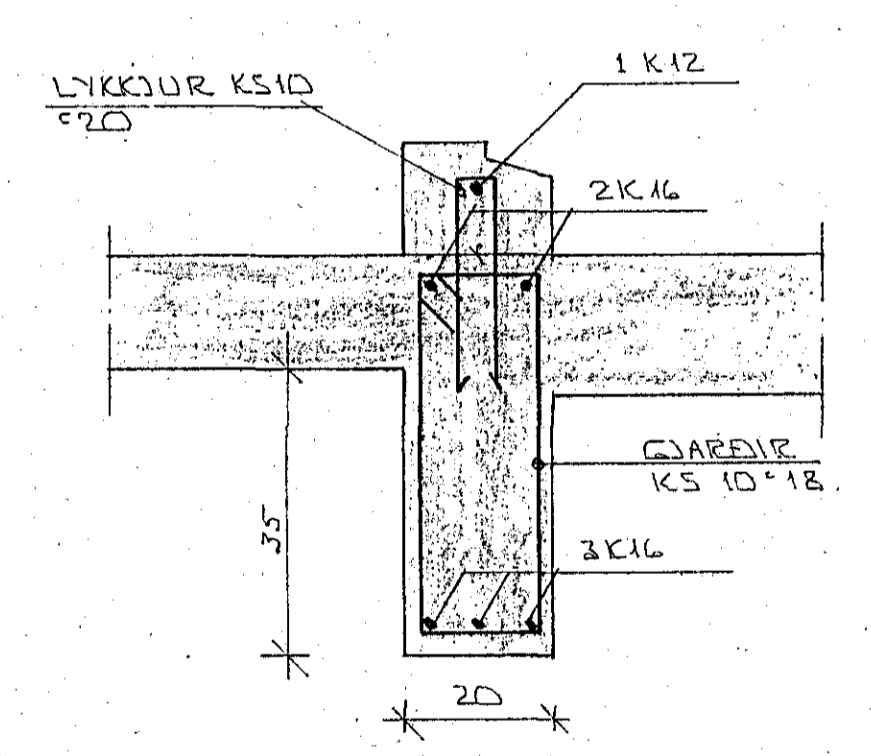

ÁSYND Á BITA Í KJALLARA 12-12 x 1:50
1-57

SNID X-X Í BITA 1:10

DR. NR.	DAGS	EDLI BREVTINGAR	SIGN.
		SUNDLAUG Í SUÐURBÆ HAFNARF.	DAGS NÖV. 87
		ÁSYND Á BITA Í KJALLARA	HAUJAB
			TEKNAÐ
			VERK NR. 8448
		MELKV. 1:50 x 1:10	BLAD NR.
		SIGURÐUR ÞORLEIFSSON TEKNIFRÉÐINGUR F.T.T.F.I.	1-65
		STRANDGÖTU 11 HAFNARFIRÐI SÍMI 54751	