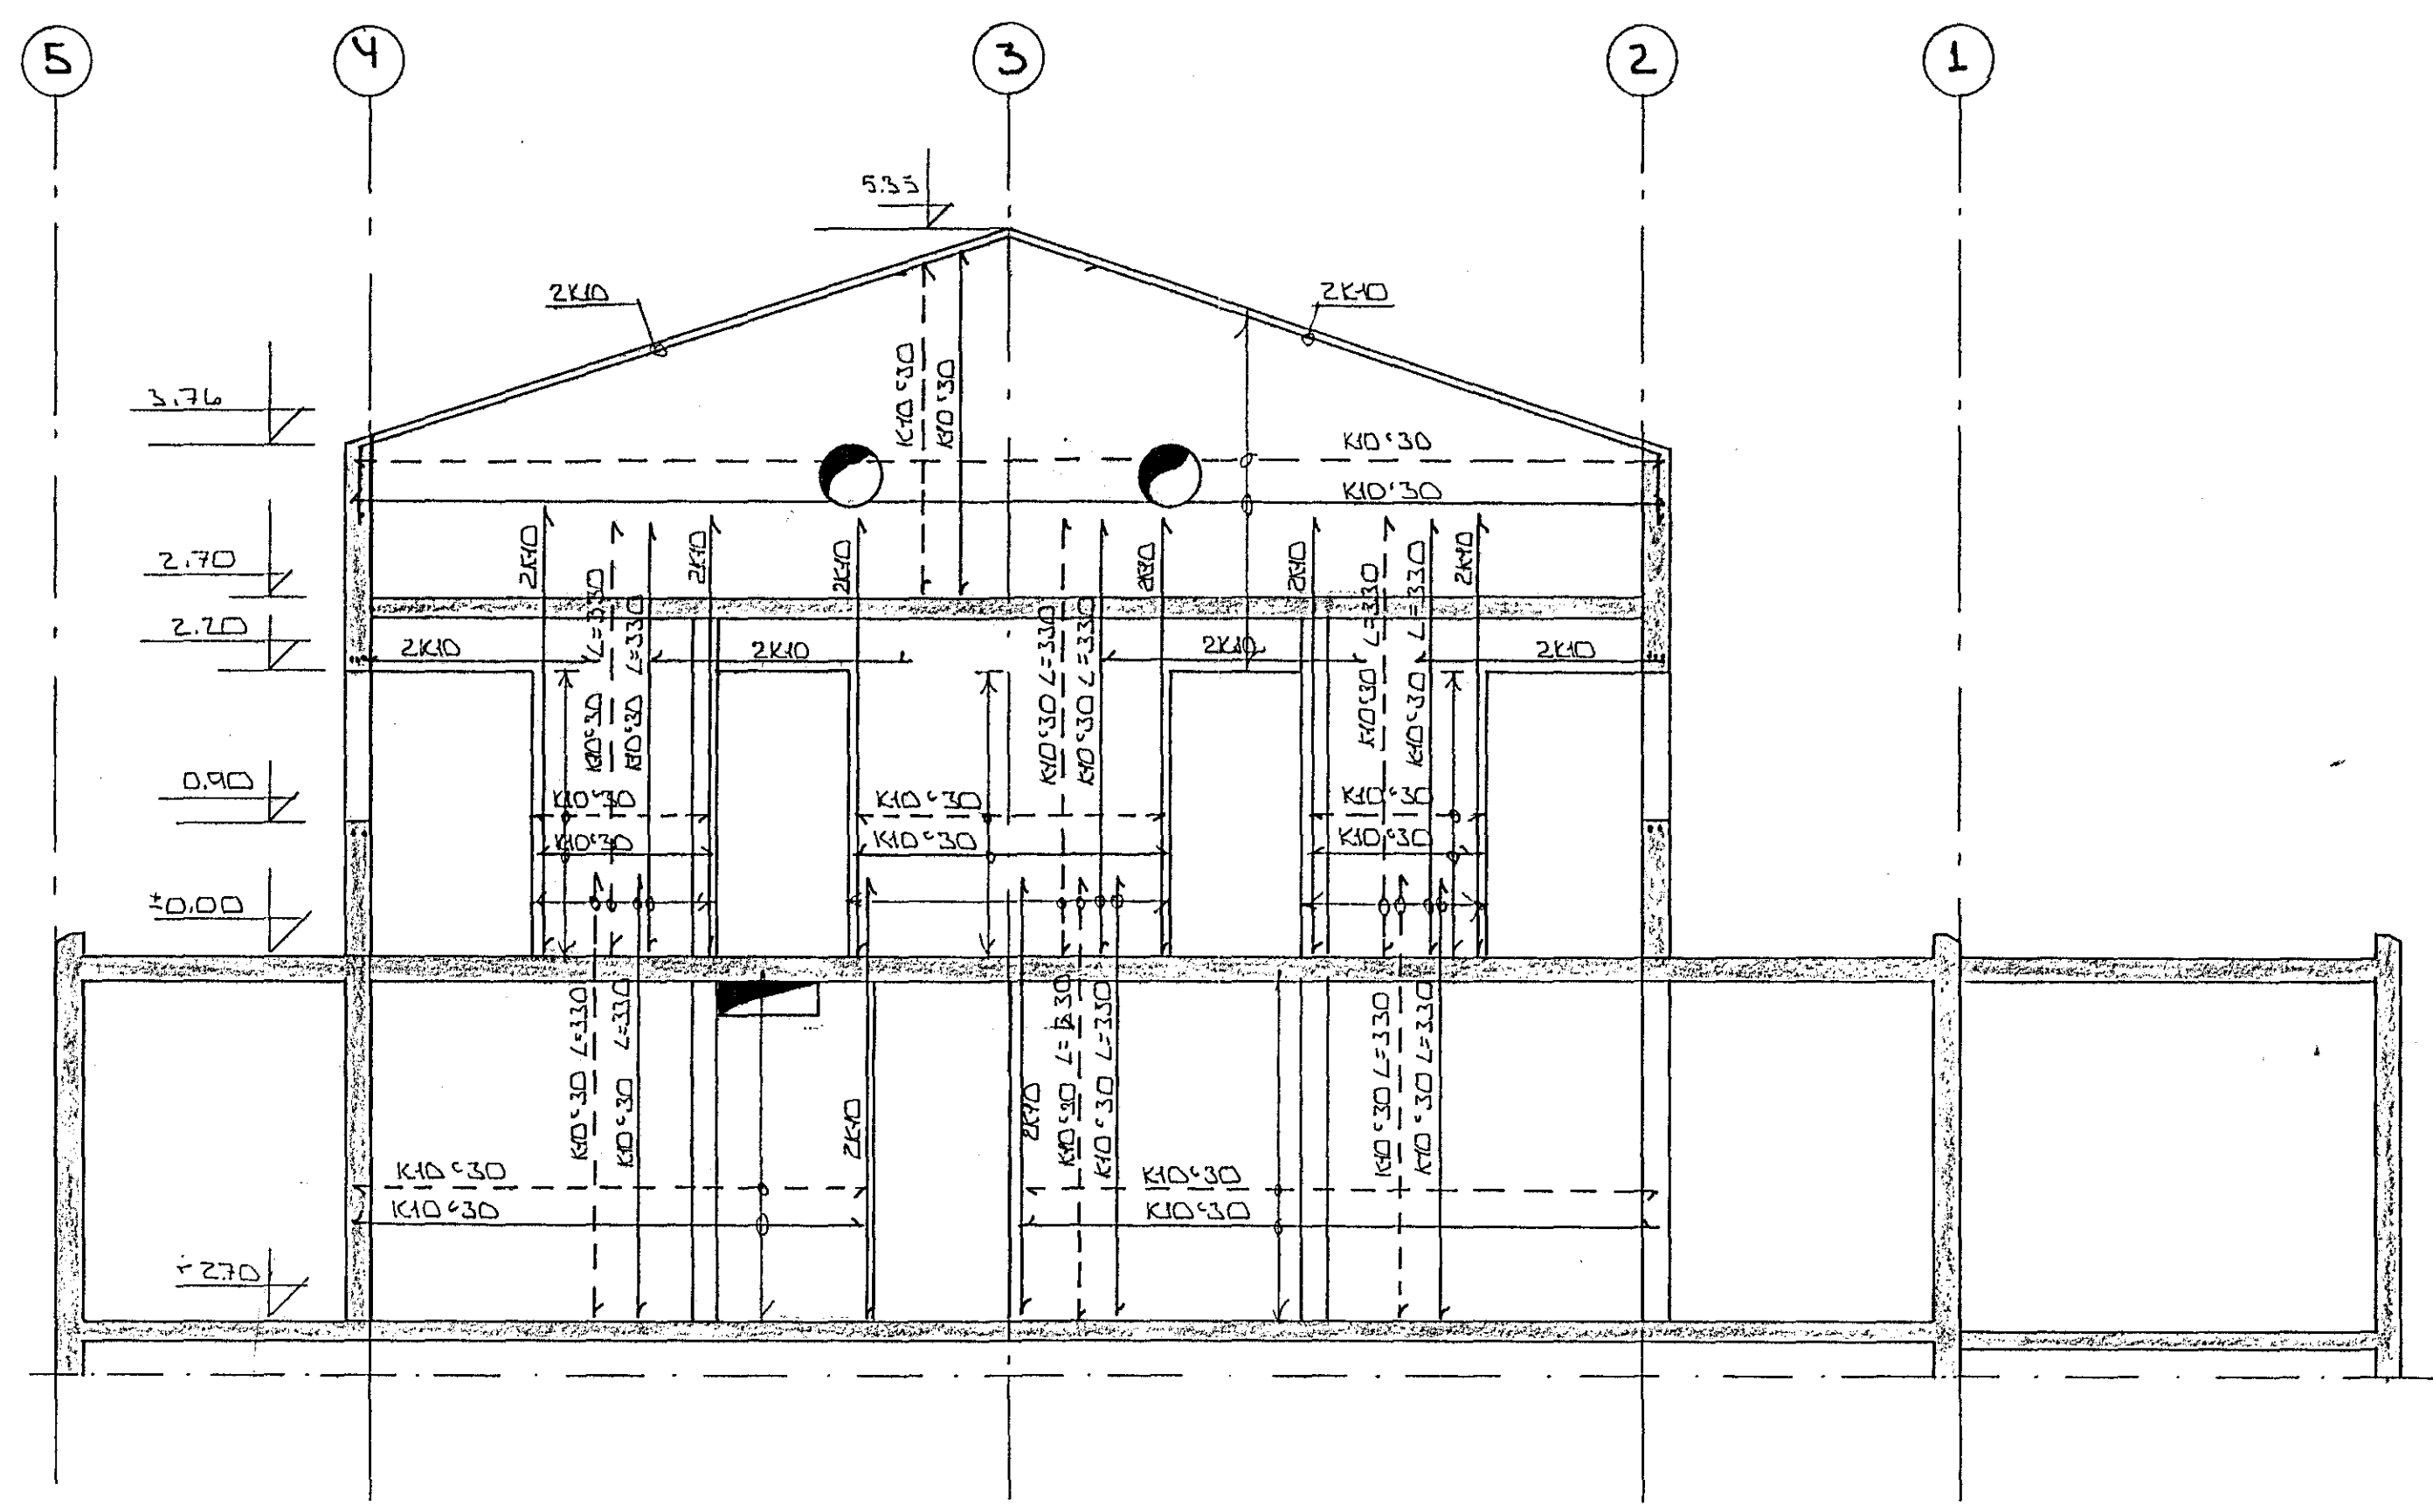

SNID Í ÁSLINU (D) 1:50

SNID Í ÁSLINU (E) 1:50

SNID Í ÁSLINU (G) 1:50

SNID Í ÁSLINU (C) 1:50

14. nóv. 1925

ALMENNAR SKÝRINGAR SJÁ BLAD NR. 1-01

DR. NR.	DAGS	EDLI	BREYTINGAR	SIÐN.
SUNDLAUG Í SUÐURÞÆ HAFNARFIRESI				DAGS SEPT. '25
BURÐARVIRKI: JÄRN BENDING VEGGJA				HANNAÐ
SNID Í ÁSLINUR D, E, G OG C				TEIKNAD
MÆLUV. 1:50				VERK NR. 8448
SIGURÐUR ÞORLEIFSSON TEKNIFRÉBINGUR F.T.F.I.				BLAD NR. 1-19
STRANDGÖTU 41 HAFNARFIREI SÍMI 54751				