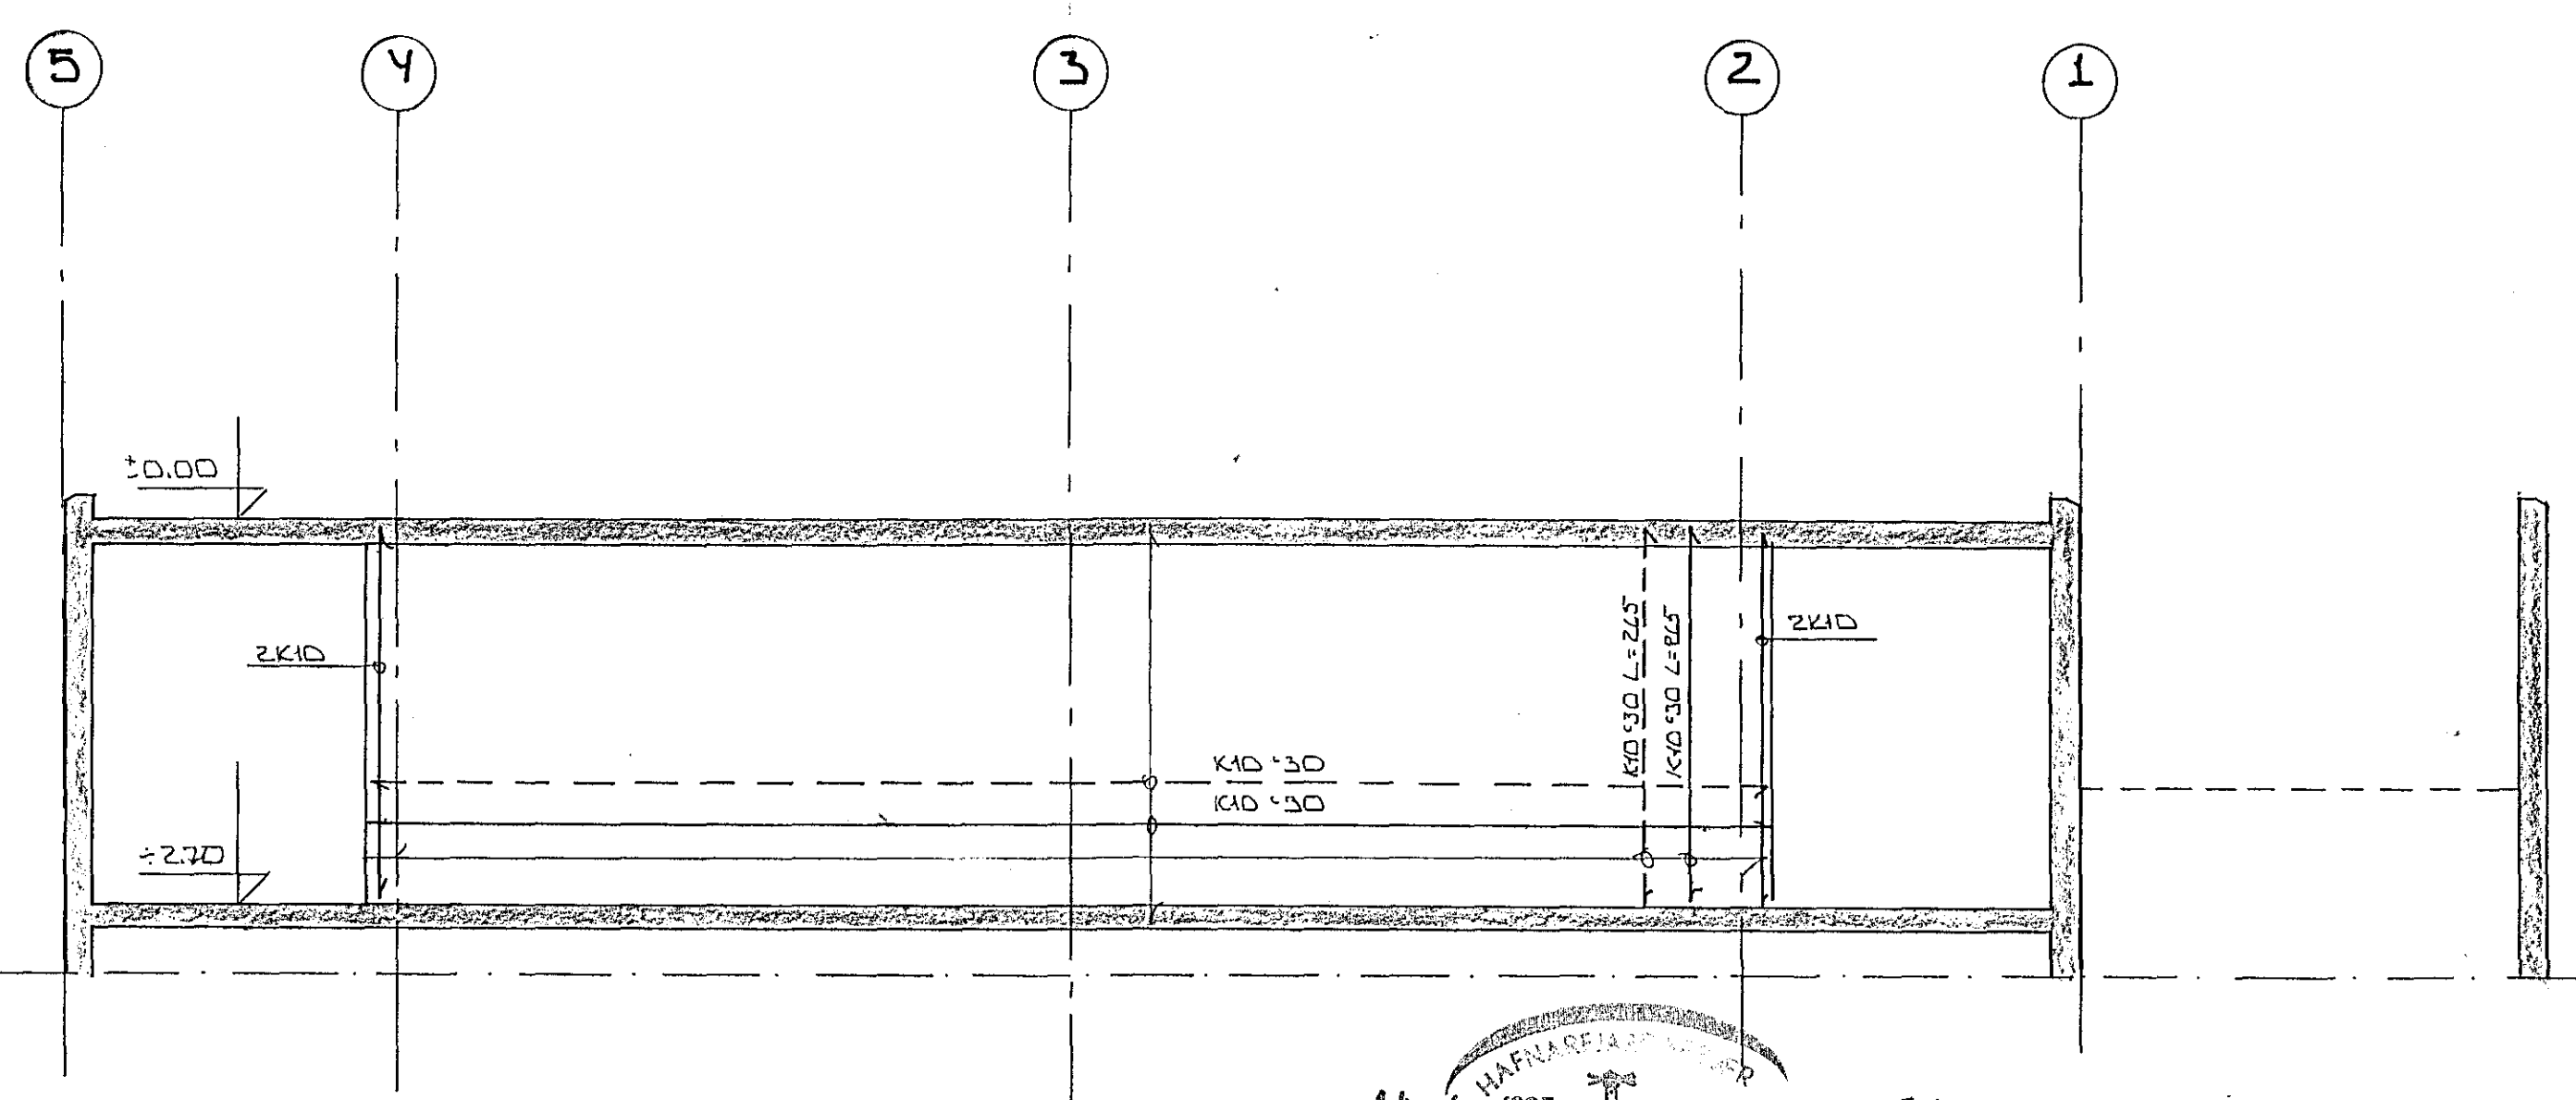

SNID Í ÁSLINU (D) 1:50

SNID Í ÁSLINU (E) 1:50

SNID Í ÁSLINU (G) 1:50

SNID Í ÁSLINU (C) 1:50

14. nóv. 1925

ALMENNAR SKÝRINGAR SJÁ BLAD NR. 1-01

DR. NR.	DAGS	EDLI	BREYTINGAR	SIÐN.
SUNDLAUG Í SUÐURÞÆ HAFNARFIRESI				DAGS SEPT. '25
BURÐARVIRKI: JÄRN BENDING VEGGJA				HANNAÐ
SNID Í ÁSLINUR D, E, G OG C				TEIKNAD
MÆLUV. 1:50				VERK NR. 8448
SIGURÐUR ÞORLEIFSSON TEKNIFRÉBINGUR F.T.F.I.				BLAD NR. 1-19
STRANDGÖTU 41 HAFNARFIREI SÍMI 54751				