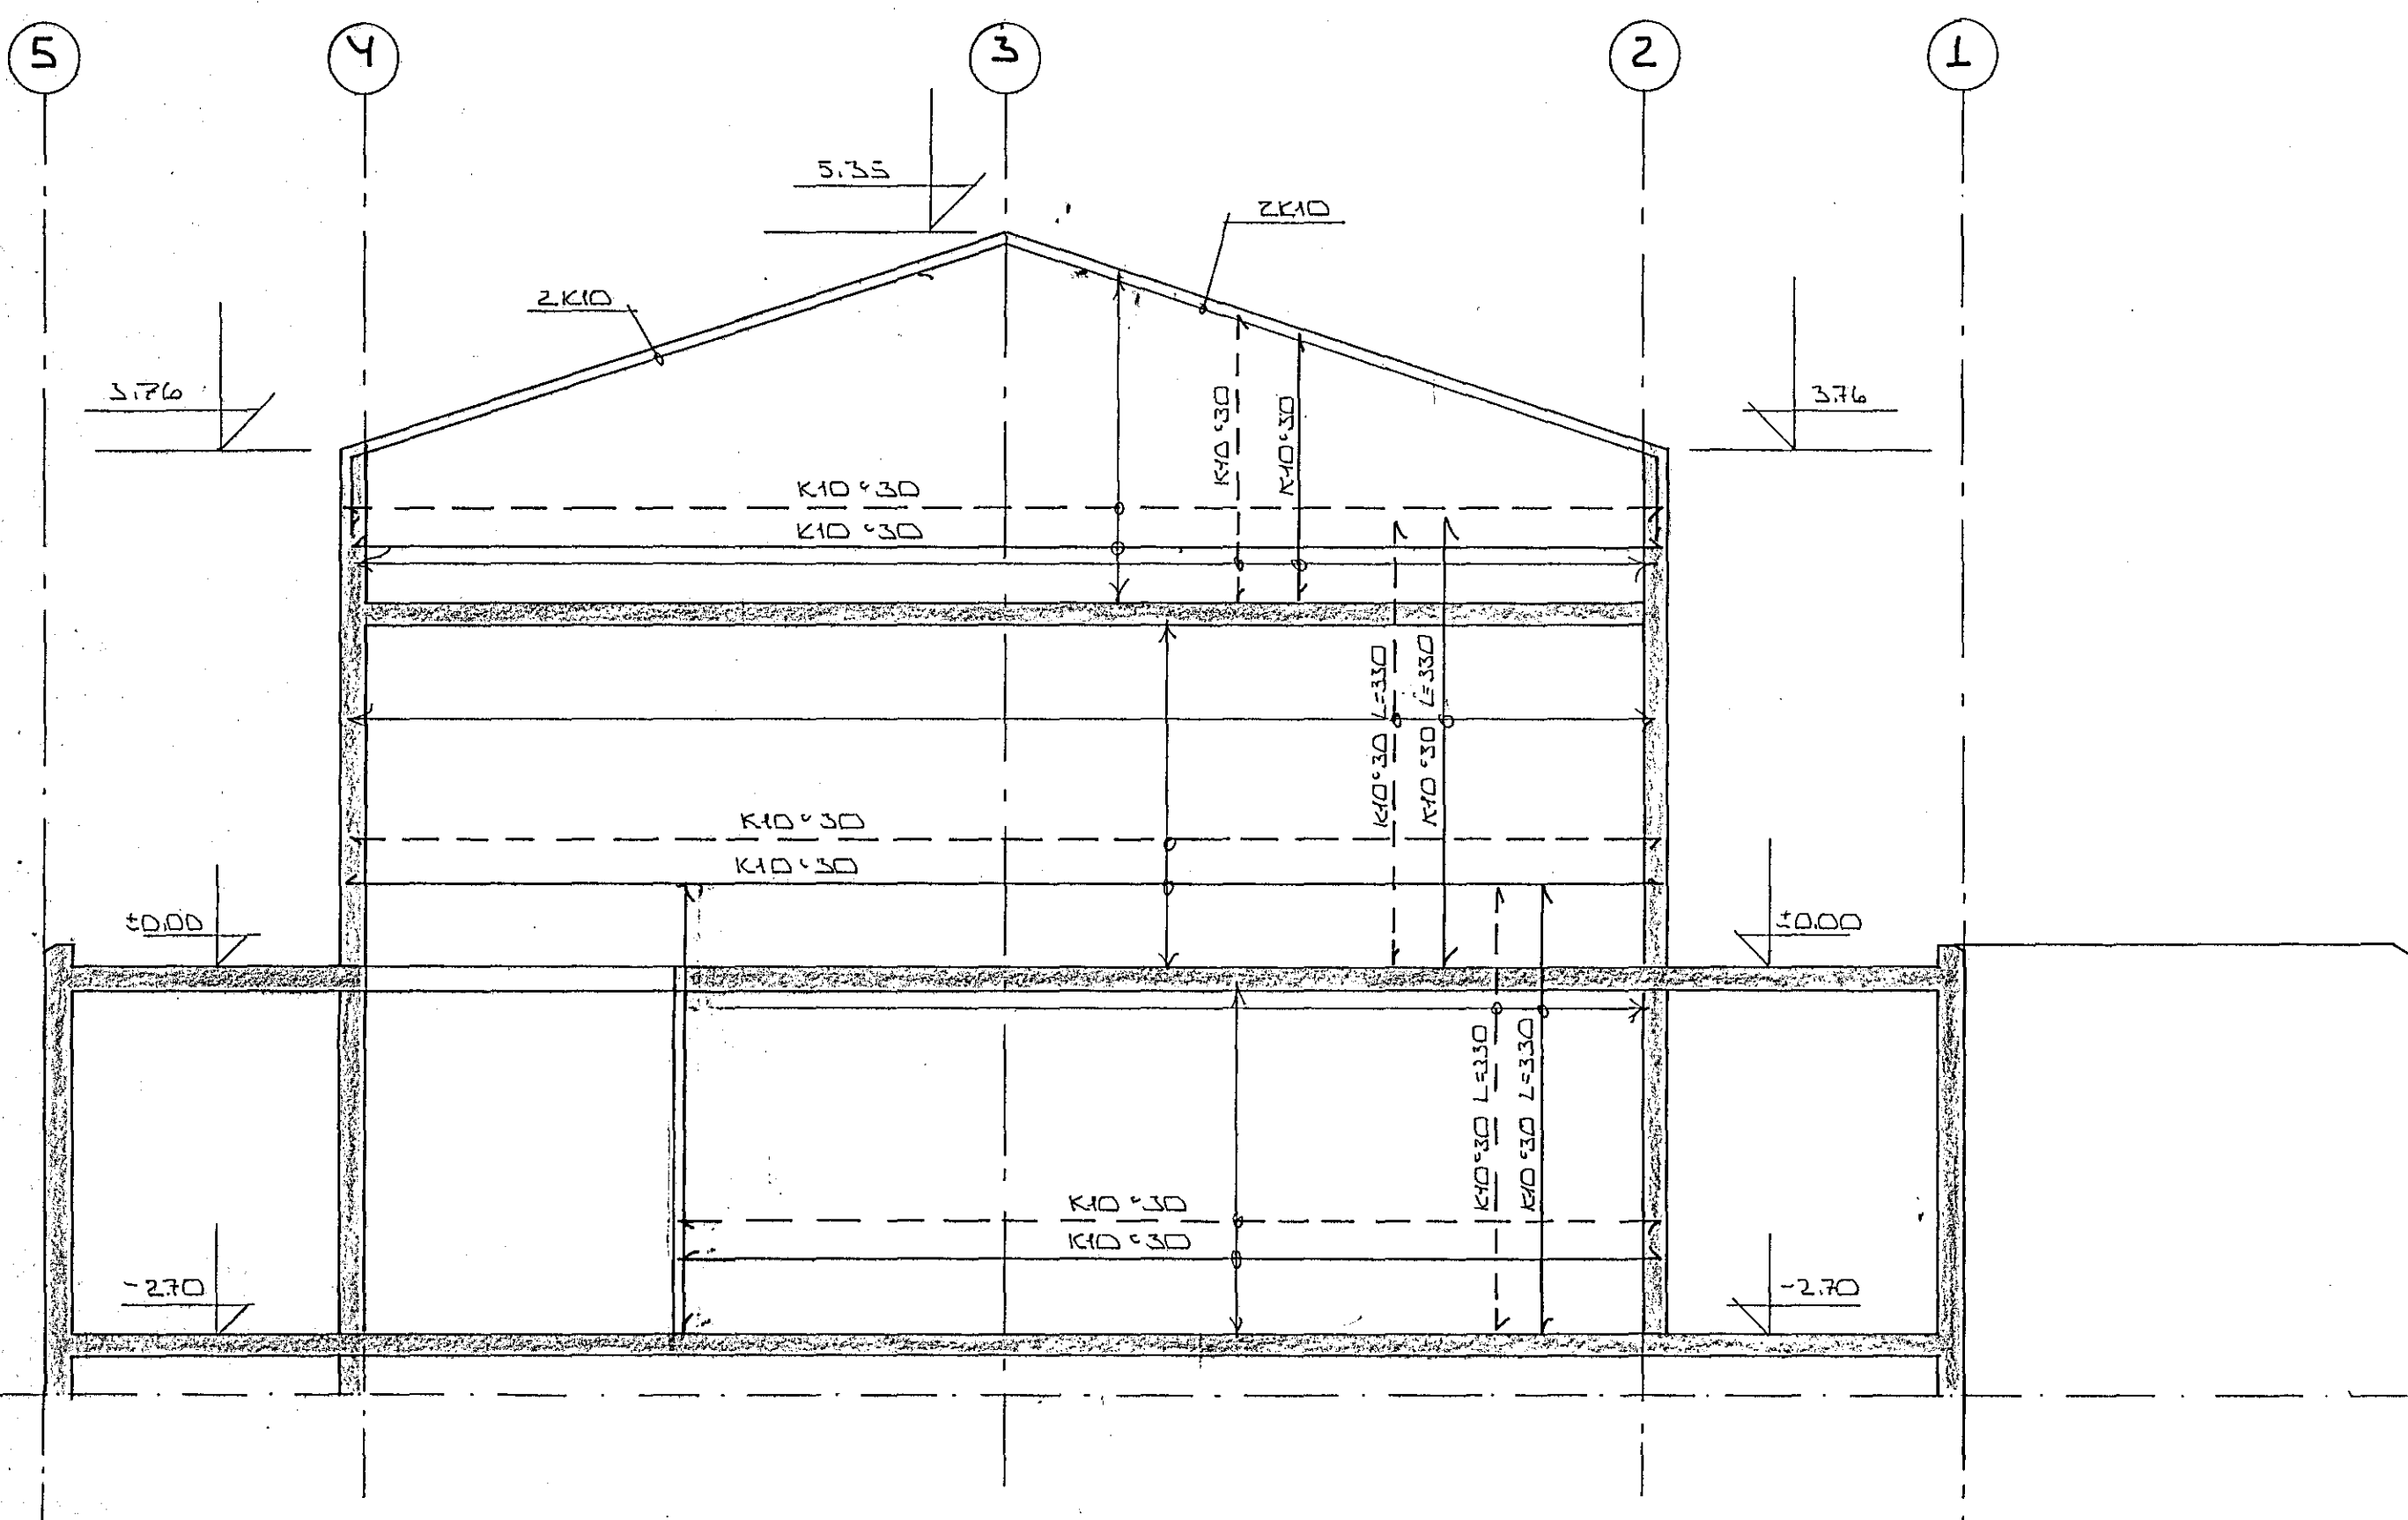

SNID Í ÁSLINU (D) 1:50

SNID Í ÁSLINU (E) 1:50

SNID Í ÁSLINU (G) 1:50

SNID Í ÁSLINU (C) 1:50

14. nóv. 1925

ALMENNAR SKÝRINGAR SJÁ BLAD NR. 1-01

DR. NR.	DAGS	EDLI	BREYTINGAR	SIÐN.
SUNDLAUG Í SUÐURÞÆ HAFNARFIRESI				DAGS SEPT. '25
BURÐARVIRKI: JÄRN BENDING VEGGJA				HANNAÐ
SNID Í ÁSLINUR D, E, G OG C				TEIKNAD
MÆLUV. 1:50				VERK NR. 8448
SIGURÐUR ÞORLEIFSSON TEKNIFRÉBINGUR F.T.F.I.				BLAD NR. 1-19
STRANDGÖTU 41 HAFNARFIREI SÍMI 54751				