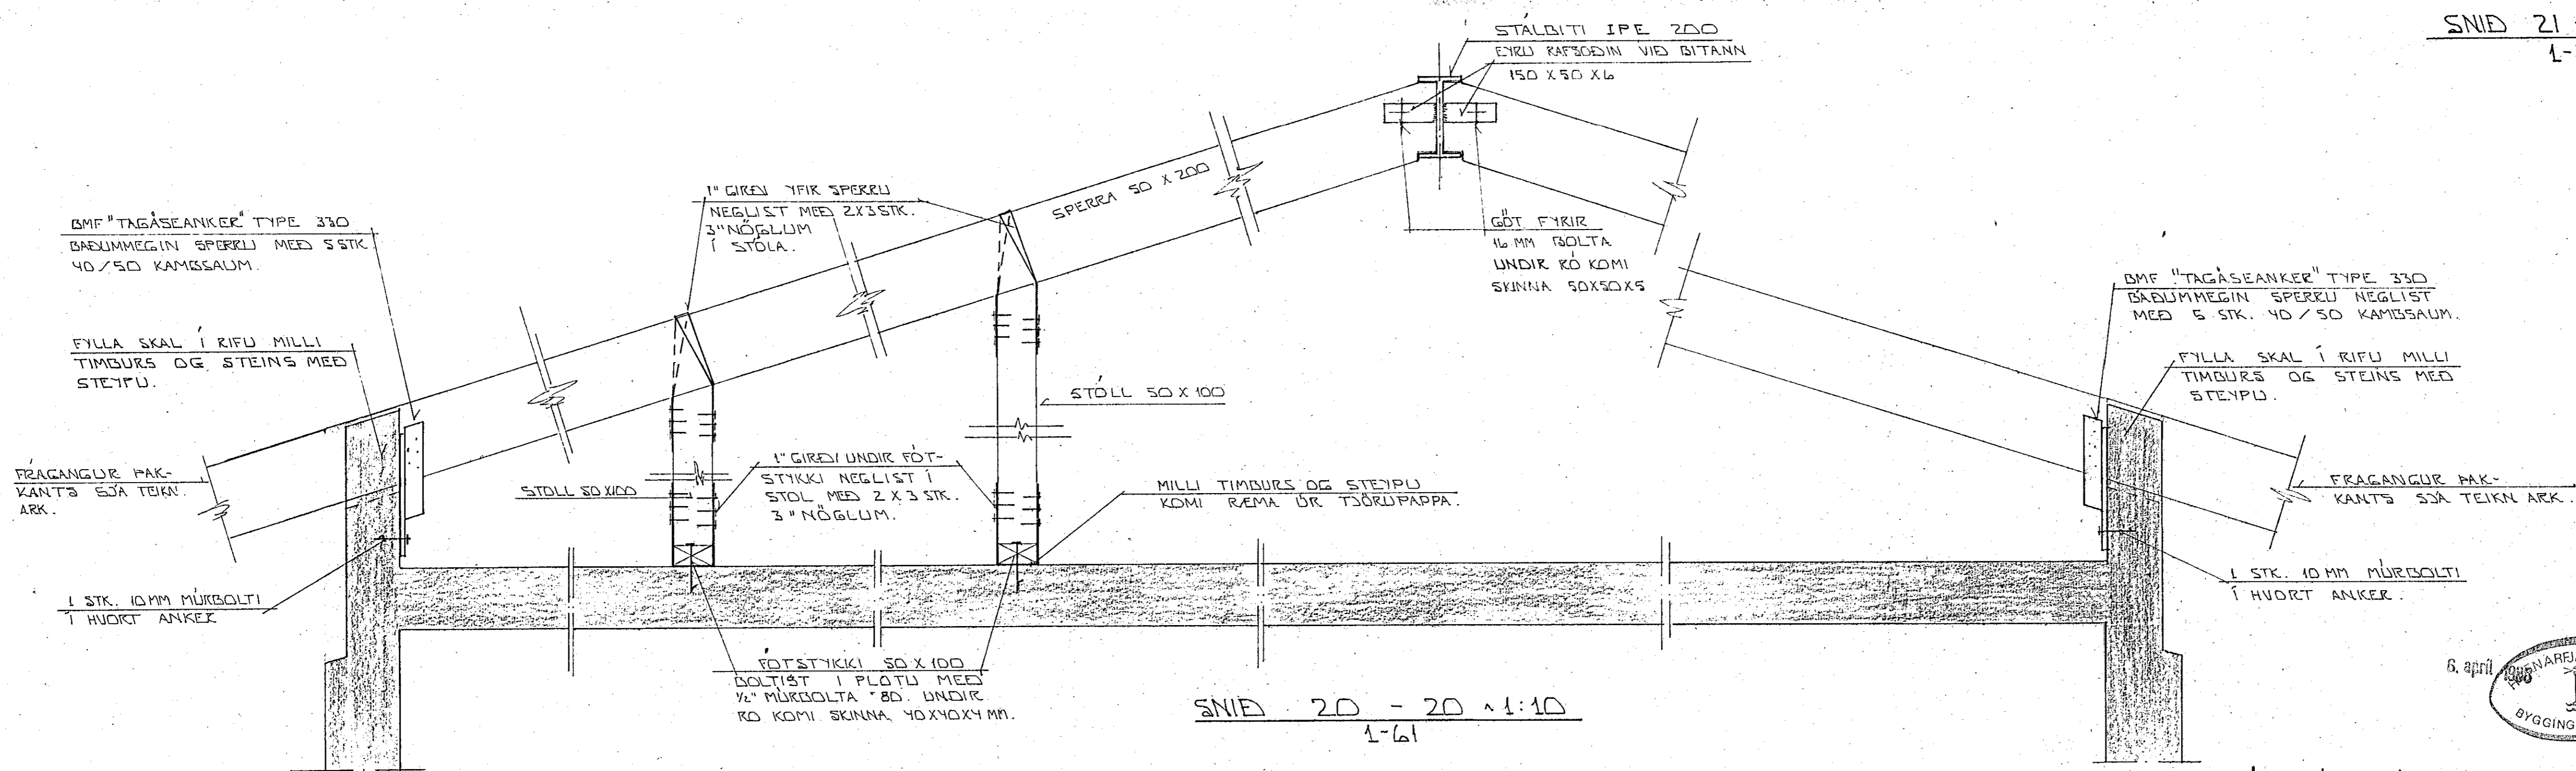

SNID 21-21 \cdot 1:10
1-61

BR.NR.	DAGS	EDLI BREVTINGAR	SIGN.
SUNDLAUG Í SUEURIBE HAFNARFIREI			DAGS NOV. 87
SNID 1 PAK			HAFNAR
MELIKV. \cdot 1:10			TEIKNAD. 80
SIGURÐUR ÞORLEIFSSON			VERK NR. 8448
STRANDGÖTU 11 HAFNARFIREI SÍMI 54751			BLAD NR. 2-62