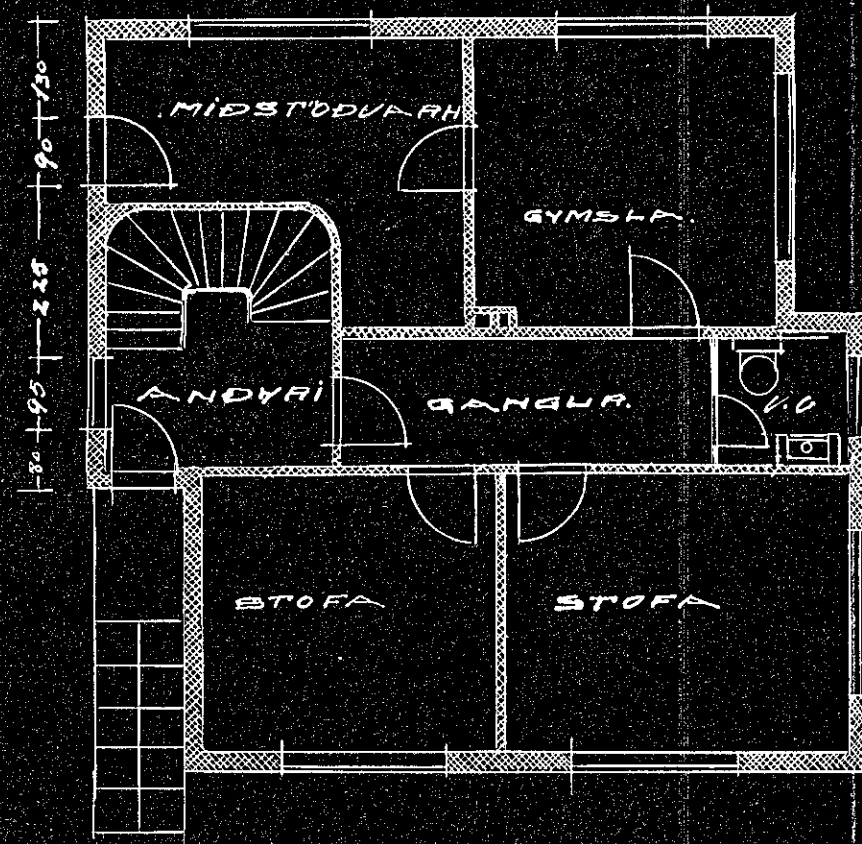

HÚS ÞORÐA R ÍVASSONAR VÍÐ HRINGBRAUT Í HAUFNREFIRÐI.

M. 1:100.

SHURÐUR

NORÐVESTURHLÍÐ

SUVESTURHLÍÐ

SUDAUSTURHLÍÐ

NORÐAUSTURHLÍÐ

AFSTÖÐUMYND

M. 1:500

Ágripstíðir í júlí 1916.  
Pjólí Pjólísson.