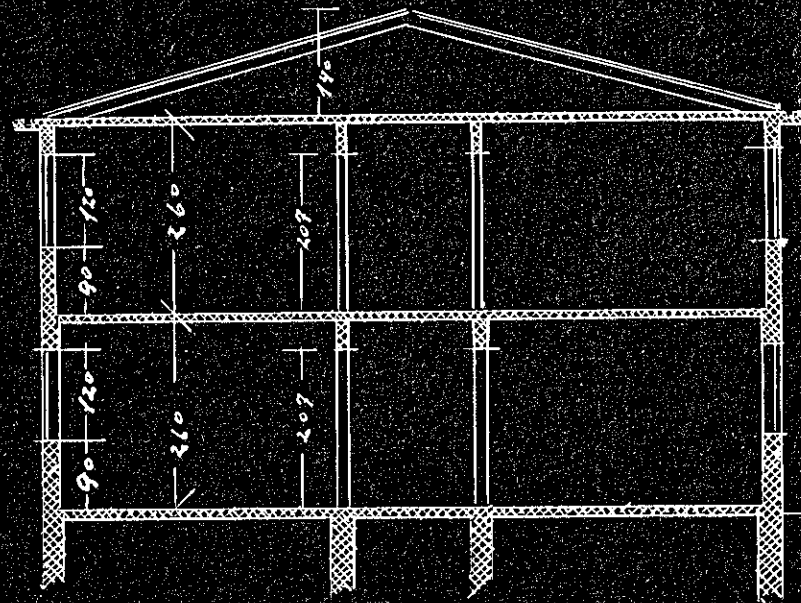

HÚS ÞORÐA R ÍVASSONAR VÍÐ HRINGBRAUT Í HAUFNREFIRÐI.

M. 1:100.

SHURÐUR

NORÐVESTURHLÍÐ

SUVESTURHLÍÐ

SUDAUSTURHLÍÐ

NORÐAUSTURHLÍÐ

AFSTÖÐUMYND

M. 1:500

Ágripstíðir í júlí 1916.  
Pjólí Pjólísson.