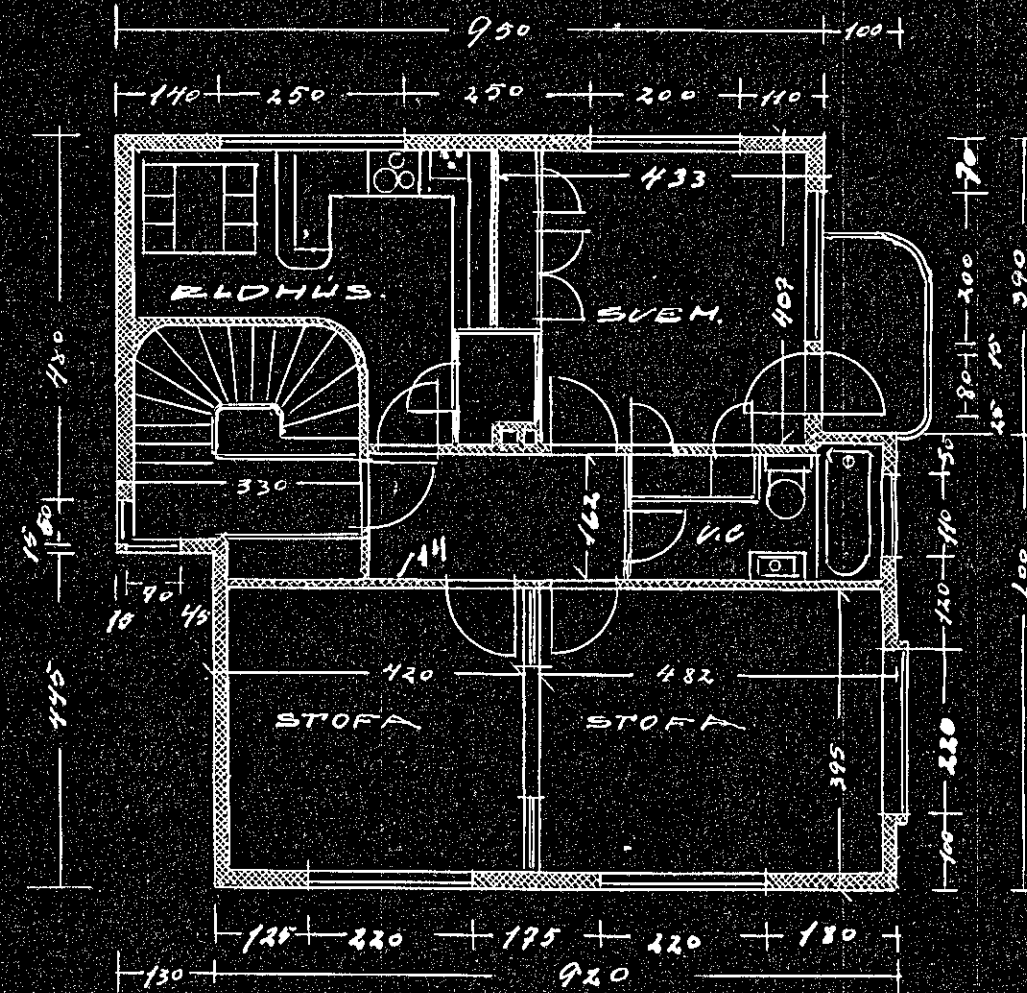

HÚS ÞORÐA R ÍVASSONAR VÍÐ HRINGBRAUT Í HAUFNREFIRÐI.

M. 1:100.

SHURÐUR

NORÐVESTURHLÍÐ

SUVESTURHLÍÐ

SUDAUSTURHLÍÐ

NORÐAUSTURHLÍÐ

AFSTÖÐUMYND

M. 1:500

Ágripstíðir í júlí 1916.  
Pjólí Pjólísson.