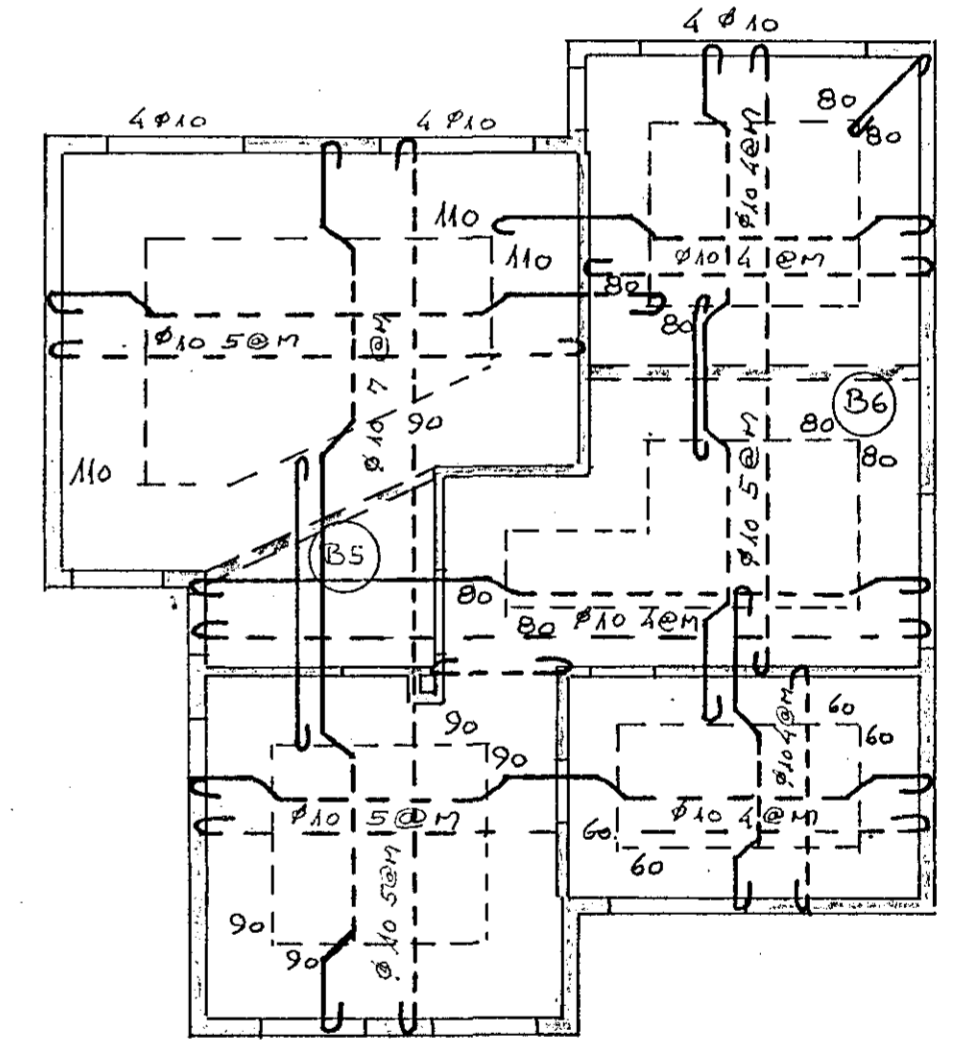

LOFT YFIR II HÆÐ

DAGS	ÁR	BLAÐ
HANNAÐ B	JÓN BERGSSON	VERK M. 100
VERKA B	HRINGBRAUT 5B	
HEFANDI	JÄRNALÖGN	
SAMPRÆMI	M. 100	DAGS MARZ '61