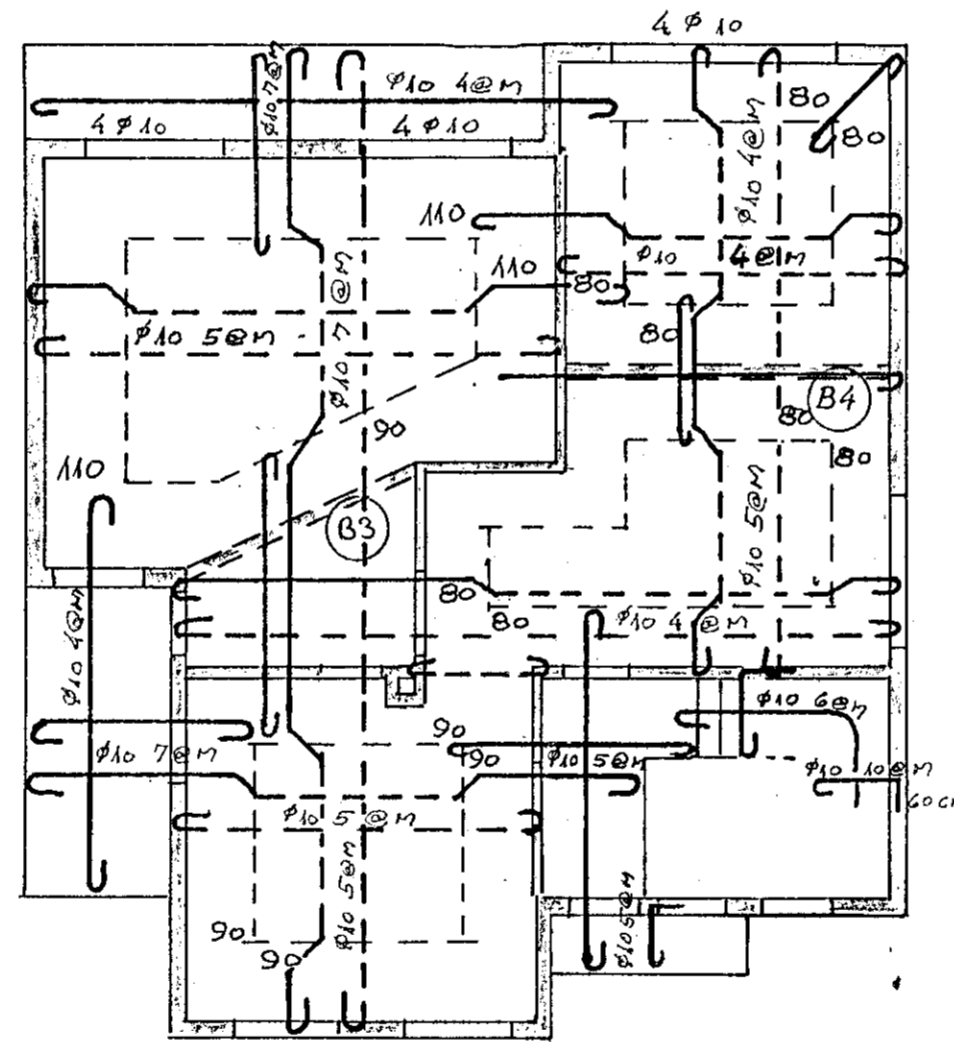

LOFT YFIR I HÆÐ