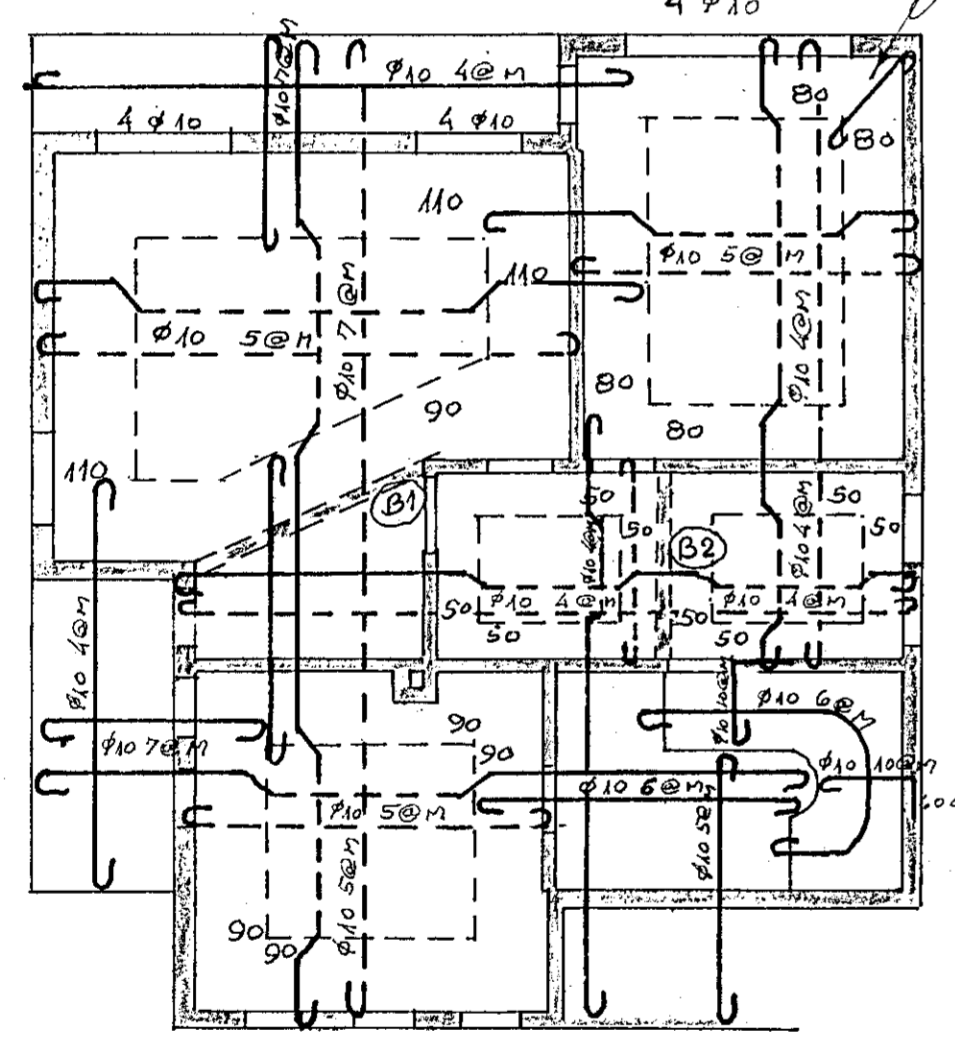

LOFT YFIR KJALLARA