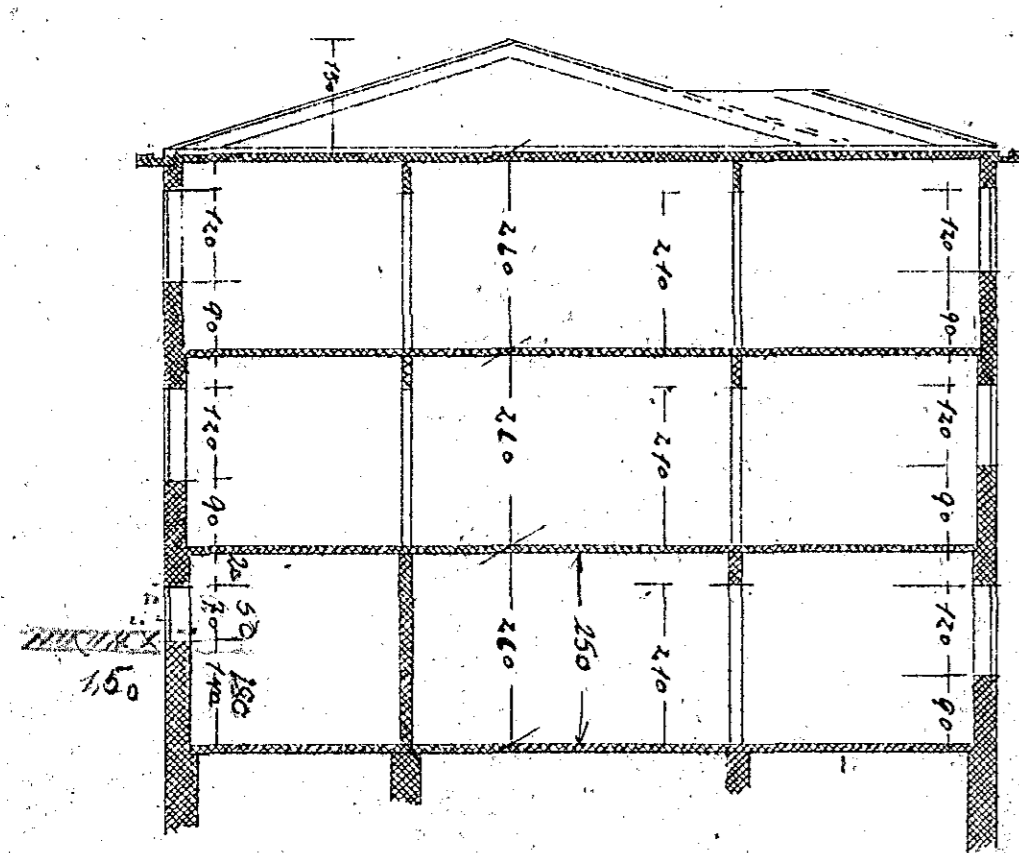

HÚS GÍSLA GUDJÓNSSONAR VÍÐ HRINGBRAUT 60 HAFNARFIRÐI.

M=1:100.

SKURÐUR.

SÚÐAUSTURHLÍÐ.

SÚÐVESTURHLÍÐ.

NORÐVESTURHLÍÐ.

NORÐAUSTURHLÍÐ.

HJALLARI.

1. HÆÐ.

2. HÆÐ.

AFSTÖÐUMYND.

M=1:500.

HRINGBRAUT.

200 SIGURDÓNS EIRIKSSON

774.5 m³
68

Flöðarriti í febrúar 1947.
Pjetri Guðjónssoni.