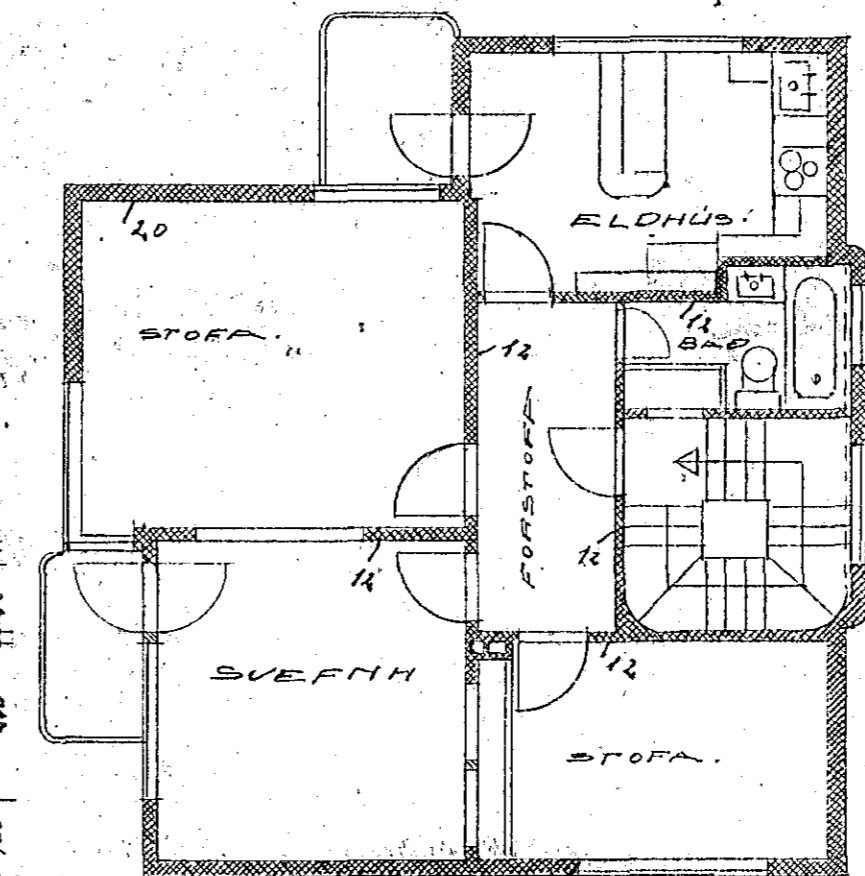

HÚS GÍSLA GUDJÓNSSONAR VÍÐ HRINGBRAUT 60 HAFNARFIRÐI.

M=1:100.

SKURÐUR.

SÚÐAUSTURHLÍÐ.

SÚÐVESTURHLÍÐ.

NORÐVESTURHLÍÐ.

NORÐAUSTURHLÍÐ.

HJALLARI.

1. HÆÐ.

2. HÆÐ.

AFSTÖÐUMYND.

M=1:500.

HRINGBRAUT.

200 SIGURDÓNS EIRIKSSON

774.5 m³
68

Flöðarriti í febrúar 1947.
Pjetri Guðjónssoni.