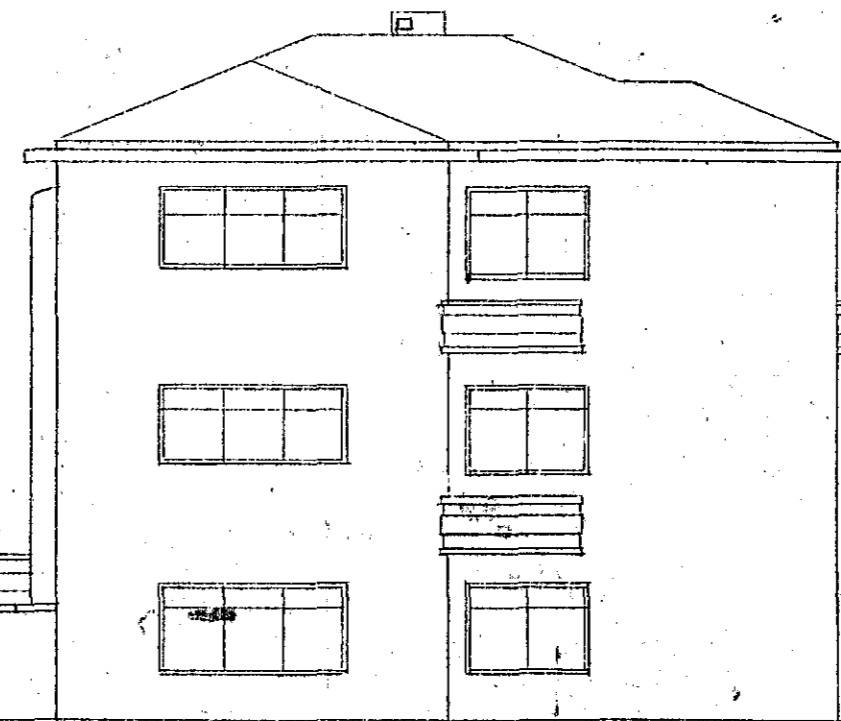

HÚS GÍSLA GUDJÓNSSONAR VÍÐ HRINGBRAUT 60 HAFNARFIRÐI.

M=1:100.

SKURÐUR.

SÚÐAUSTURHLÍÐ.

SÚÐVESTURHLÍÐ.

NORÐVESTURHLÍÐ.

NORÐAUSTURHLÍÐ.

HJALLARI.

1. HÆÐ.

2. HÆÐ.

AFSTÖÐUMYND.

M=1:500.

HRINGBRAUT.

200 SIGURDÓNS EIRIKSSON

774.5 m³
68

Flöðarriti í febrúar 1947.
Pjetri Guðjónssoni.