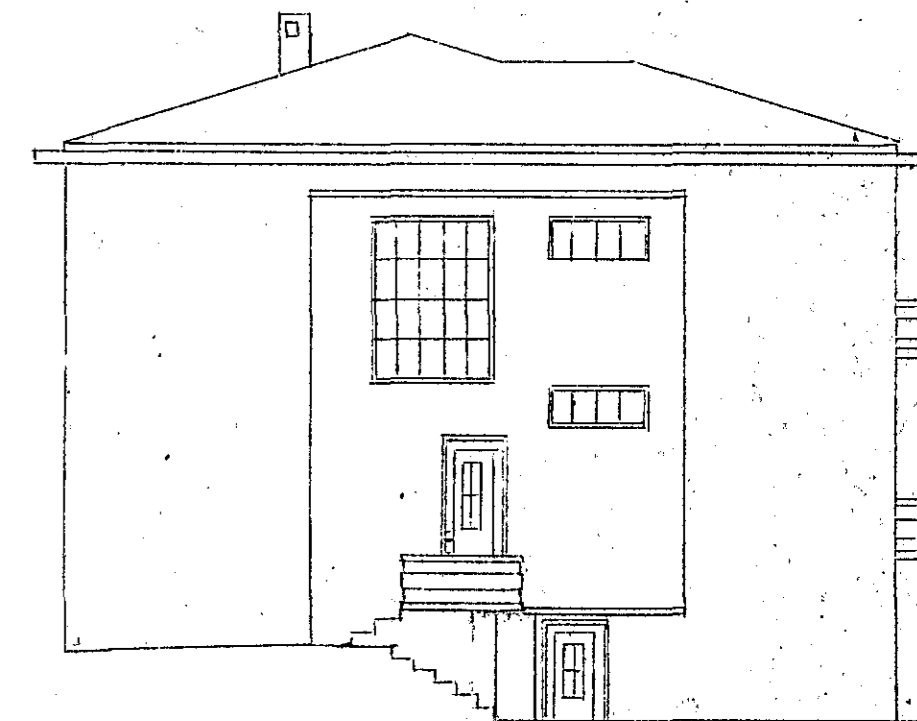

HÚS GÍSLA GUDJÓNSSONAR VÍÐ HRINGBRAUT 60 HAFNARFIRÐI.

M=1:100.

SKURÐUR.

SÚÐAUSTURHLÍÐ.

SÚÐVESTURHLÍÐ.

NORÐVESTURHLÍÐ.

NORÐAUSTURHLÍÐ.

HJALLARI.

1. HÆÐ.

2. HÆÐ.

AFSTÖÐUMYND.

M=1:500.

HRINGBRAUT.

200 SIGURDÓNS EIRIKSSON

774.5 m³
68

Flöðarriti í febrúar 1947.
Pjetri Guðjónssoni.