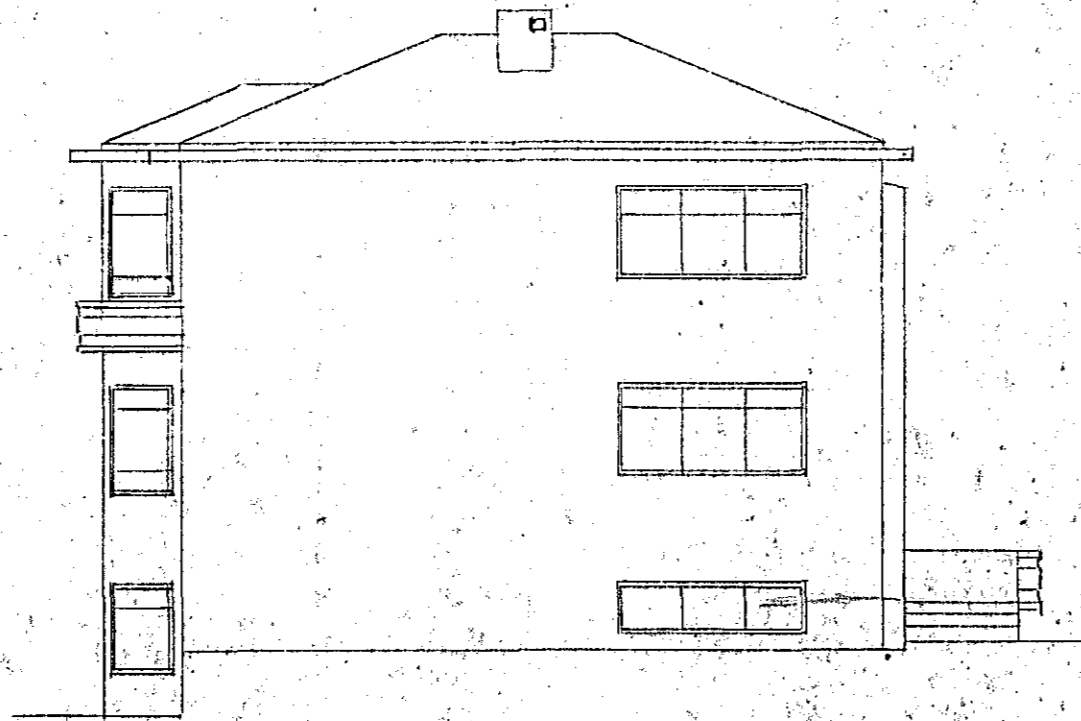

HÚS GÍSLA GUDJÓNSSONAR VÍÐ HRINGBRAUT 60 HAFNARFIRÐI.

M=1:100.

SKURÐUR.

SÚÐAUSTURHLÍÐ.

SÚÐVESTURHLÍÐ.

NORÐVESTURHLÍÐ.

NORÐAUSTURHLÍÐ.

HJALLARI.

1. HÆÐ.

2. HÆÐ.

AFSTÖÐUMYND.

M=1:500.

HRINGBRAUT.

200 SIGURDÓNS EIRIKSSON

774.5 m³
68

Flöðarriti í febrúar 1947.
Pjetri Guðjónssoni.