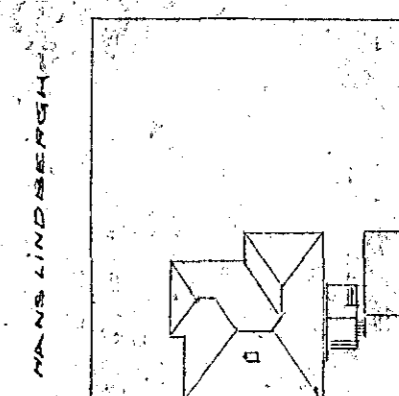

HÚS GÍSLA GUDJÓNSSONAR VÍÐ HRINGBRAUT 60 HAFNARFIRÐI.

M=1:100.

SKURÐUR.

SÚÐAUSTURHLÍÐ.

SÚÐVESTURHLÍÐ.

NORÐVESTURHLÍÐ.

NORÐAUSTURHLÍÐ.

HJALLARI.

1. HÆÐ.

2. HÆÐ.

AFSTÖÐUMYND.

M=1:500.

HRINGBRAUT.

200 SIGURDÓNS EIRIKSSON

774.5 m³
68

Flöðarriti í febrúar 1947.
Pjetri Guðjónssoni.