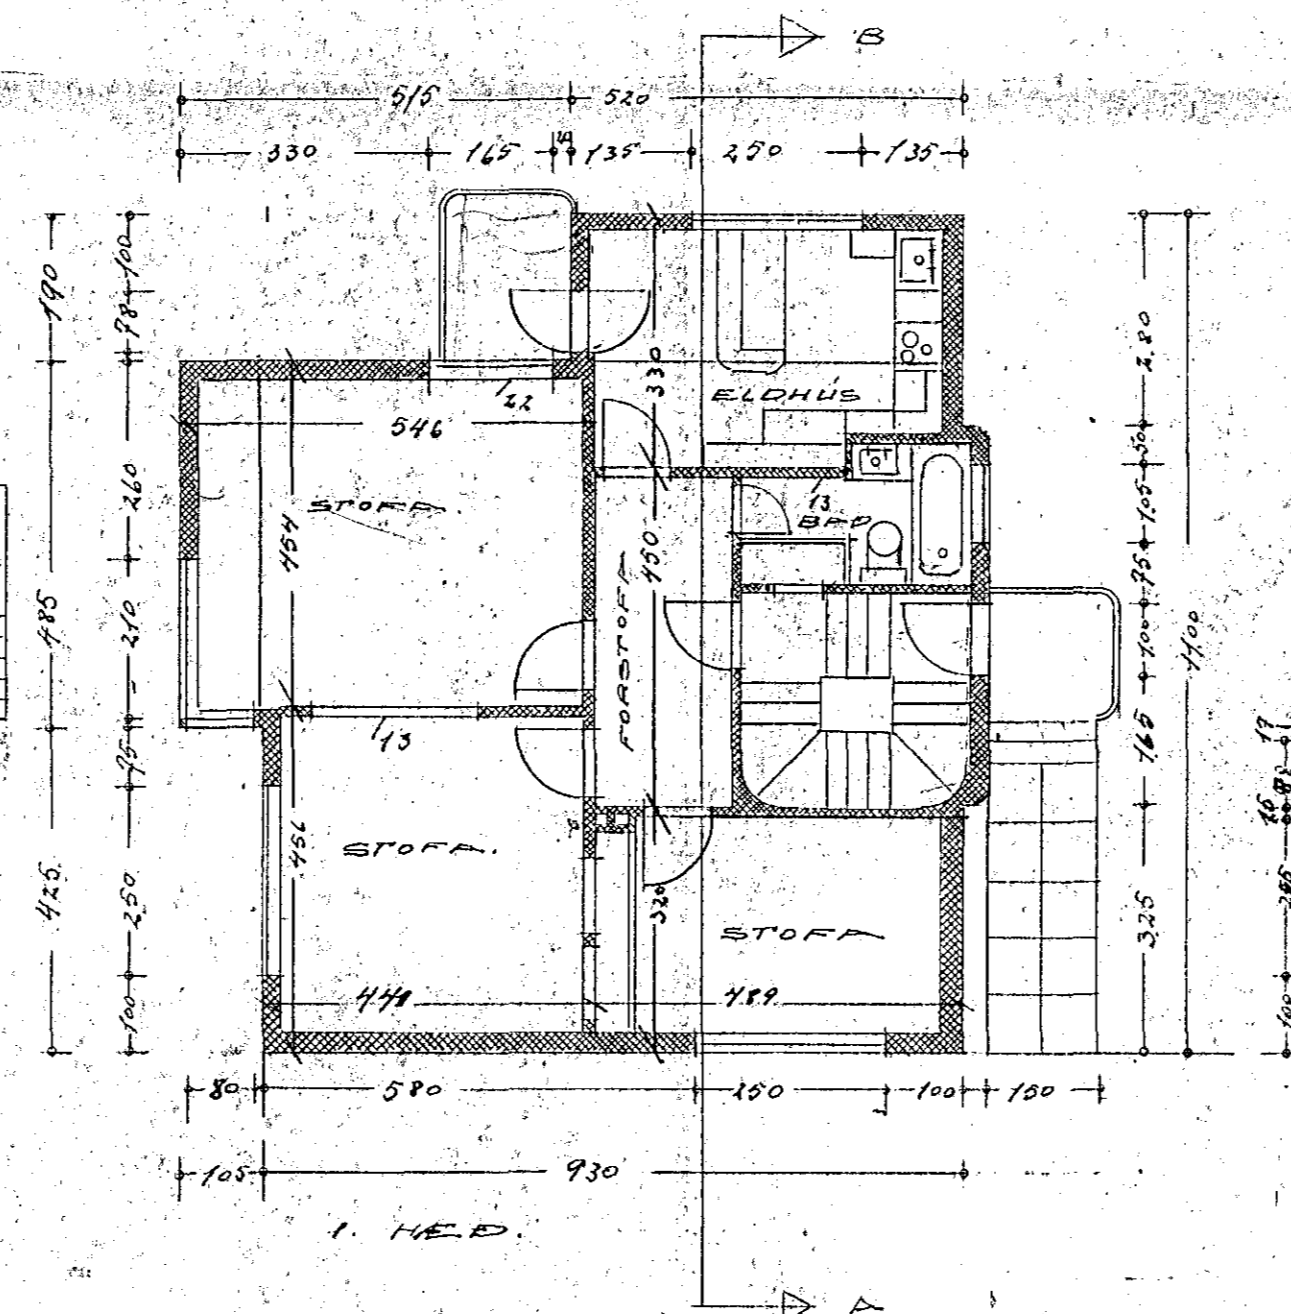

HÚS GÍSLA GUDJÓNSSONAR VÍÐ HRINGBRAUT 60 HAFNARFIRÐI.

M=1:100.

SKURÐUR.

SÚÐAUSTURHLÍÐ.

SÚÐVESTURHLÍÐ.

NORÐVESTURHLÍÐ.

NORÐAUSTURHLÍÐ.

HJALLARI.

1. HÆÐ.

2. HÆÐ.

AFSTÖÐUMYND.

M=1:500.

HRINGBRAUT.

200 SIGURDÓNS EIRIKSSON

774.5 m³
68

Flöðarriti í febrúar 1947.
Pjetri Guðjónssoni.