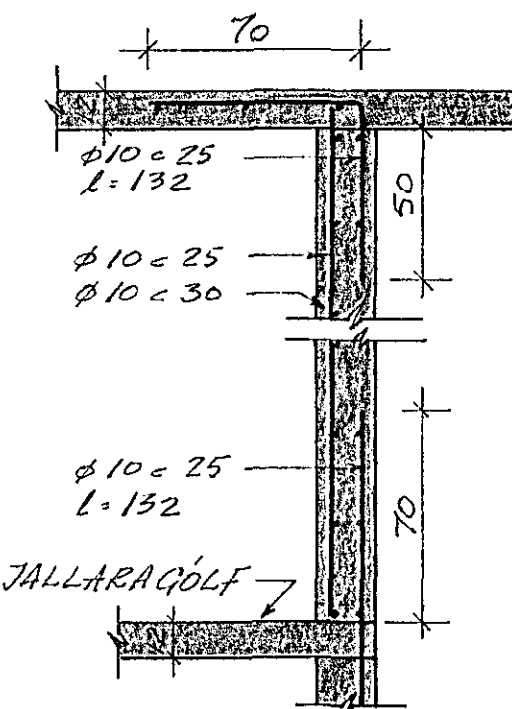

GRUNNMYND I.HÆÐ
1:50

SNID B-B
1:25

SNID C-C
1:10

SNID D-D
1:10

ATHS.

UNIRSTÖÐUR ERU MIÐADAR VID MÓHELLU EÐA FASTAN LEIRBUNDINN GRÚSBOTN. MESTA ÁLAG Á GRUNN ER 4 $\frac{kg}{cm^2}$. FYLING UNDIR BOTNPLÖTU SKAL VERA GRÚSFYLING VANDLEGA ÞIÖPPUÐ Í 30 CM LÖGUM. FYLLA SKAL JAFNT BÆÐUM MEGIN SÖKLA.

SNID A-A
1:25

PLÖTUÞYKKT ER ALLS STÁÐAR 12 CM, NEMA Á SVÖLUM 14 CM

STÁ SKÝRINGAR Á BLADI 3

VERKFRÆÐIÞJÓNUSTAN		
GUDM. ÓSTARSSON		
HAUKUR SEVALDSSON		SÍMI 15945
MRU. 1:50, 1:25 & 1:10	HRINGBRAUT 68	
REIKN. 90	JARNALÖGN	
TEIKN. 90		
PLATA YFIR KJALLARA		
DAGS. APR. '68	NR. A-16	BLAD 1 AF 10