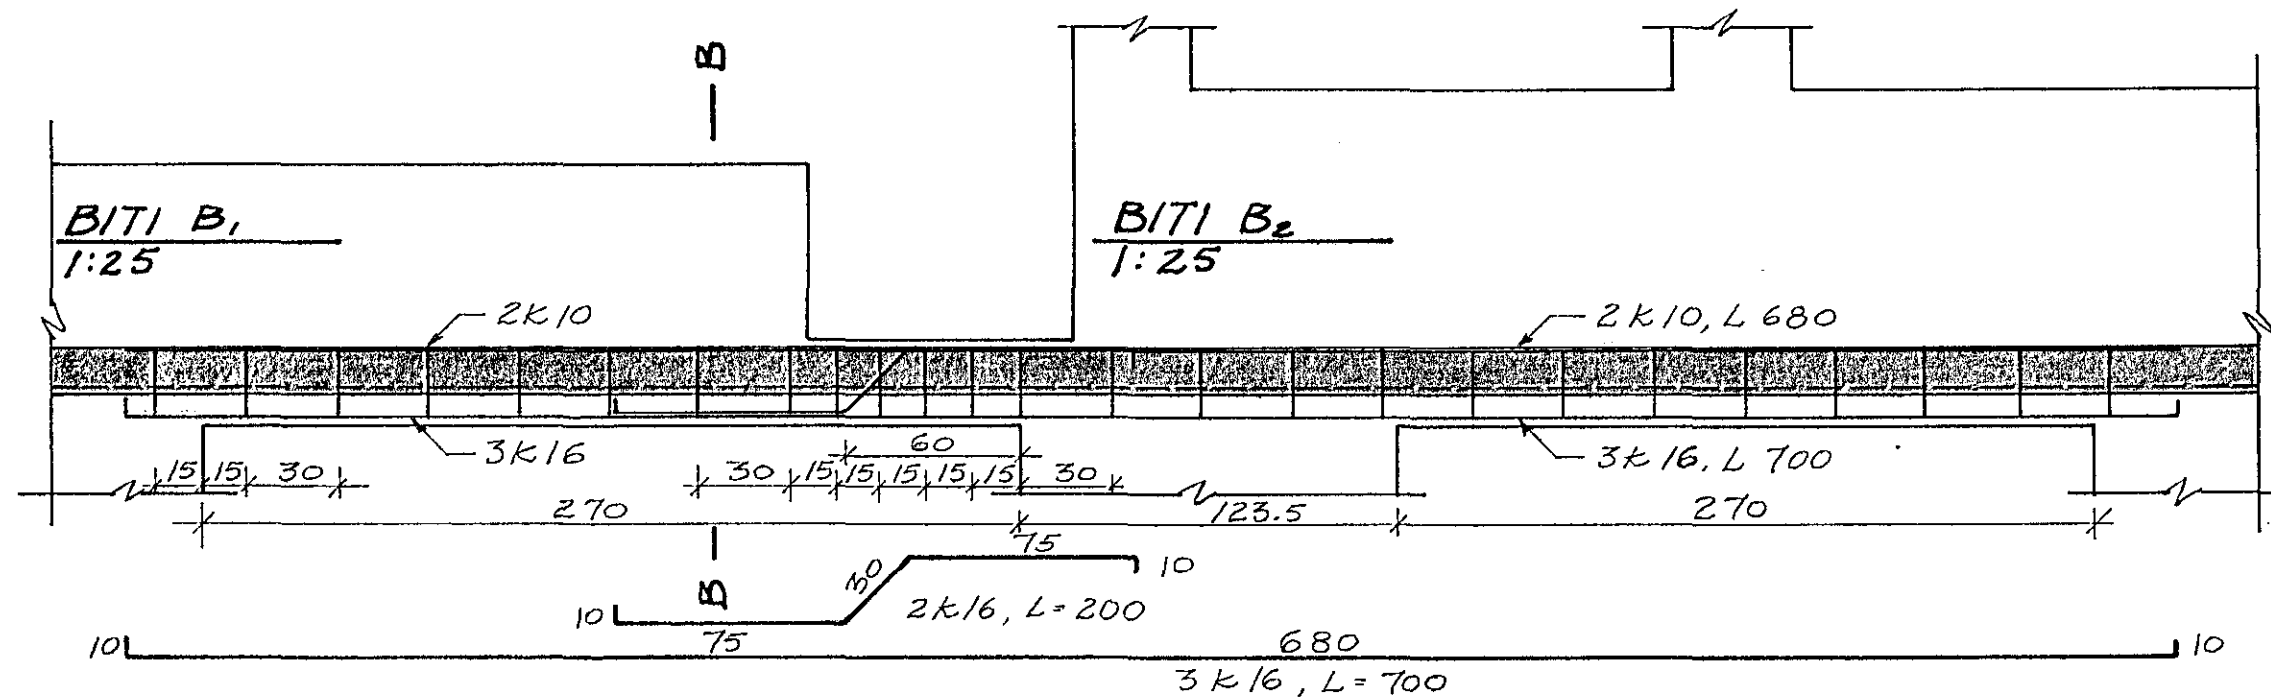

GRUNNMYND I.HÆÐ
1:50

SNID B-B
1:25

SNID C-C
1:10

SNID D-D
1:10

ATHS.

UNIRSTÖÐUR ERU MIÐADAR VID MÓHELLU EÐA FASTAN LEIRBUNDINN GRÚSBOTN. MESTA ÁLAG Á GRUNN ER 4 $\frac{kg}{cm^2}$. FYLING UNDIR BOTNPLÖTU SKAL VERA GRÚSFYLING VANDLEGA ÞIÖPPUÐ Í 30 CM LÖGUM. FYLLA SKAL JAFNT BÆÐUM MEGIN SÖKLA.

SNID A-A
1:25

PLÖTUÞYKKT ER ALLS STÁÐAR 12 CM, NEMA Á SVÖLUM 14 CM

STÁ SKÝRINGAR Á BLADI 3

VERKFRÆÐIÞJÓNUSTAN		
GUDM. ÓSTARSSON		
HAUKUR SEVALDSSON		SÍMI 15945
MRU. 1:50, 1:25 & 1:10	HRINGBRAUT 68	
REIKN. 90	JARNALÖGN	
TEIKN. 90		
PLATA YFIR KJALLARA		
DAGS. APR. '68	NR. A-16	BLAD 1 AF 10