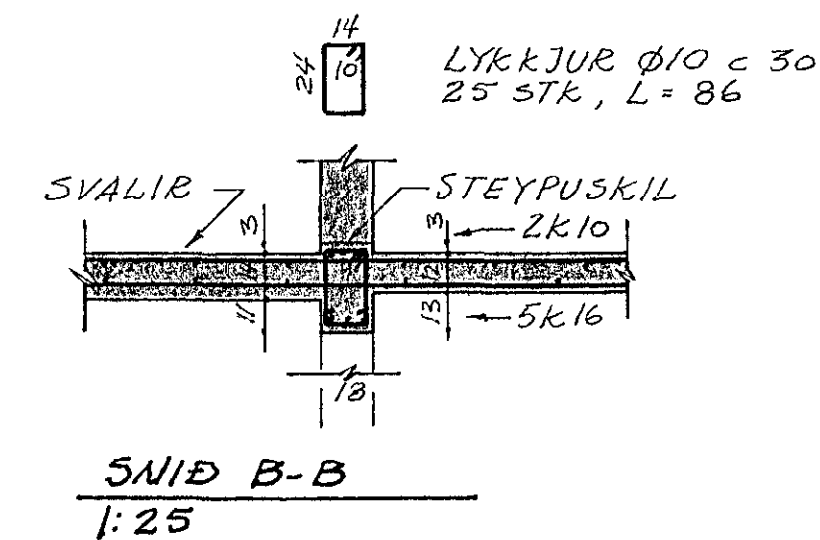

GRUNNMYND I.HÆÐ
1:50

SNID B-B
1:25

SNID C-C
1:10

SNID D-D
1:10

ATHS.

UNIRSTÖÐUR ERU MIÐADAR VID MÓHELLU EÐA FASTAN LEIRBUNDINN GRÚSBOTN. MESTA ÁLAG Á GRUNN ER 4 $\frac{kg}{cm^2}$. FYLING UNDIR BOTNPLÖTU SKAL VERA GRÚSFYLING VANDLEGA ÞIÖPPUÐ Í 30 CM LÖGUM. FYLLA SKAL JAFNT BÆÐUM MEGIN SÖKLA.

SNID A-A
1:25

PLÖTUÞYKKT ER ALLS STÁÐAR 12 CM, NEMA Á SVÖLUM 14 CM

STÁ SKÝRINGAR Á BLADI 3

VERKFRÆÐIÞJÓNUSTAN		
GUDM. ÓSTARSSON		
HAUKUR SEVALDSSON		SÍMI 15945
MRU. 1:50, 1:25 & 1:10	HRINGBRAUT 68	
REIKN. 90	JARNALÖGN	
TEIKN. 90		
PLATA YFIR KJALLARA		
DAGS. APR. '68	NR. A-16	BLAD 1 AF 10