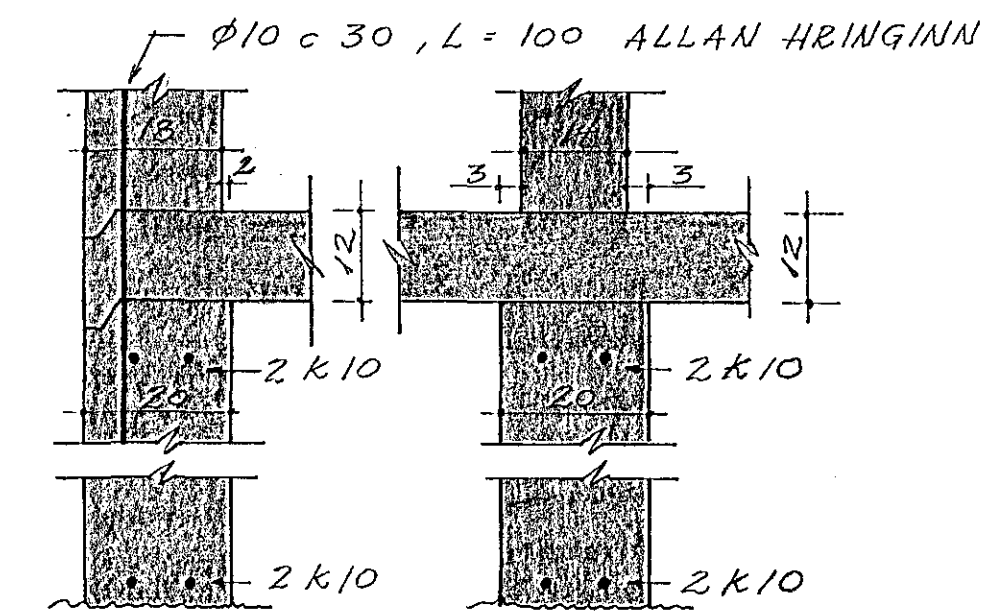

GRUNNMYND I.HÆÐ
1:50

SNID B-B
1:25

SNID C-C
1:10

SNID D-D
1:10

ATHS.

UNIRSTÖÐUR ERU MIÐADAR VID MÓHELLU EÐA FASTAN LEIRBUNDINN GRÚSBOTN. MESTA ÁLAG Á GRUNN ER 4 $\frac{kg}{cm^2}$. FYLING UNDIR BOTNPLÖTU SKAL VERA GRÚSFYLING VANDLEGA ÞIÖPPUÐ Í 30 CM LÖGUM. FYLLA SKAL JAFNT BÆÐUM MEGIN SÖKLA.

SNID A-A
1:25

PLÖTUÞYKKT ER ALLS STÁÐAR 12 CM, NEMA Á SVÖLUM 14 CM

STÁ SKÝRINGAR Á BLADI 3

VERKFRÆÐIÞJÓNUSTAN		
GUDM. ÓSTARSSON		
HAUKUR SEVALDSSON		SÍMI 15945
MRU. 1:50, 1:25 & 1:10	HRINGBRAUT 68	
REIKN. 90	JARNALÖGN	
TEIKN. 90		
PLATA YFIR KJALLARA		
DAGS. APR. '68	NR. A-16	BLAD 1 AF 10