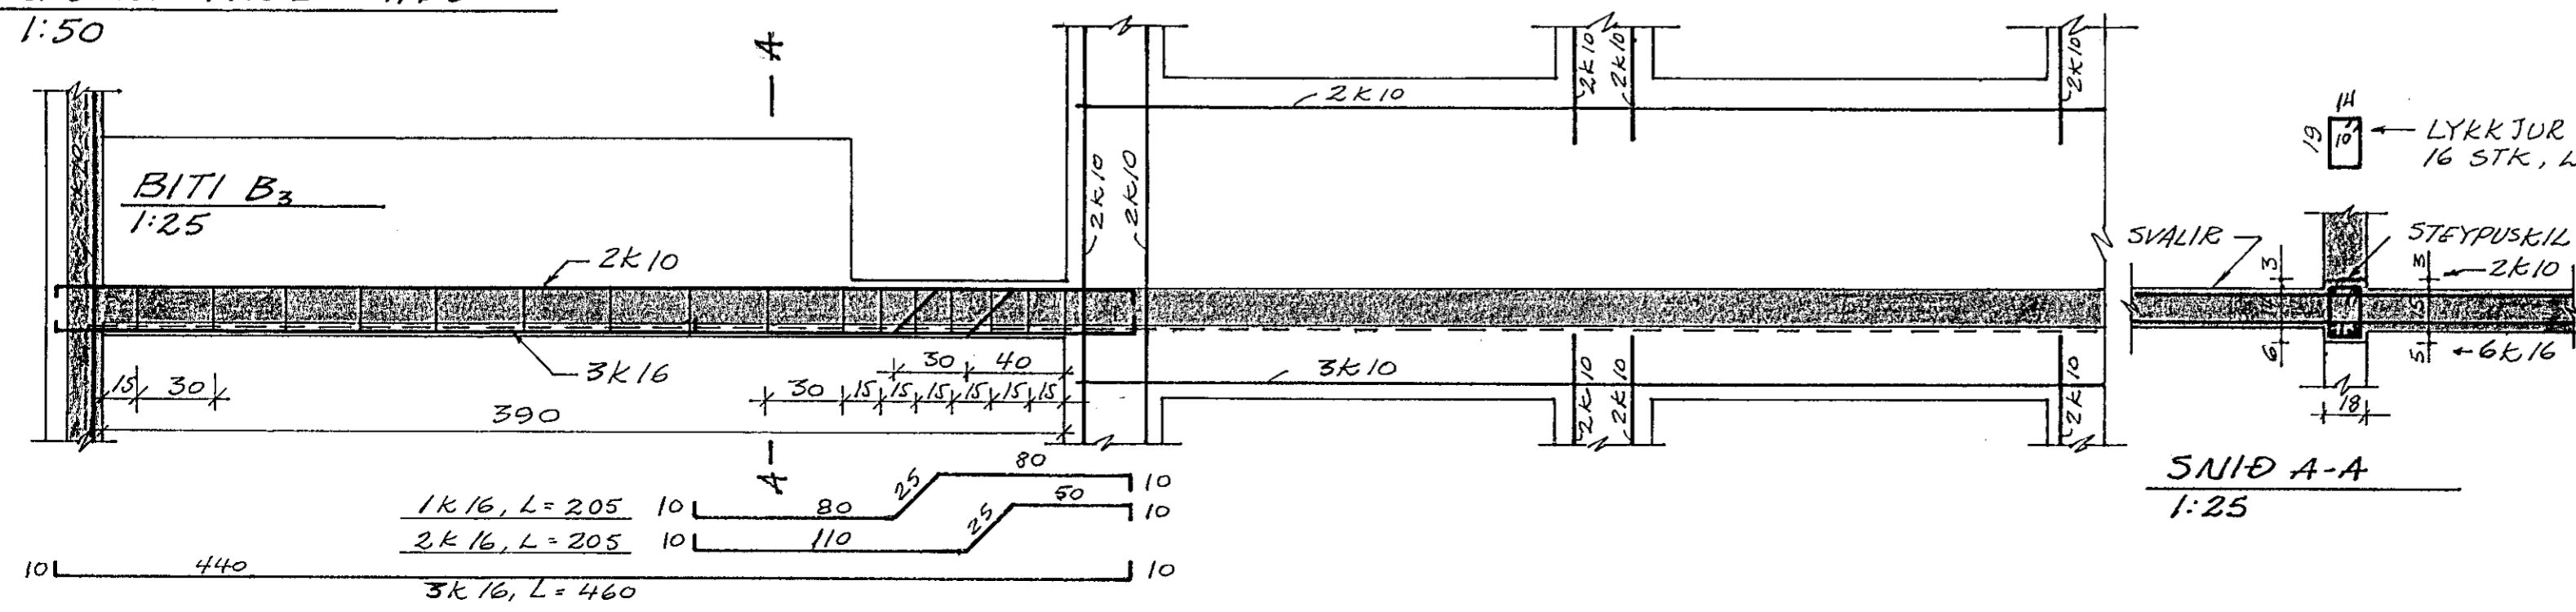

ATHS.
GÖLFPLÖTUR ERU ALLS STADAR 15 CM
NEMA 'A' SVÖLUM 14 CM

GRUNNMYND 2.HÆÐ
1:50

STÁ SKÝRINGAR BLAÐI 3

VERKFRÆÐIÞJÓNUSTAN	
GUDM. ÓSKARSSON	SÍMI 15945
HÁKUR SEVALDSSON	
MKV. 1:50, 1:25, 1:20	HRINGBRAUT 68
REIKN. GÖ	JARNALÖGN
TEIKN. GÖ	
PLATA YFIR FYRSTU HÆÐ	
DAGS. APR. '68	NR. A-16
	BLAÐ 2. AF 10