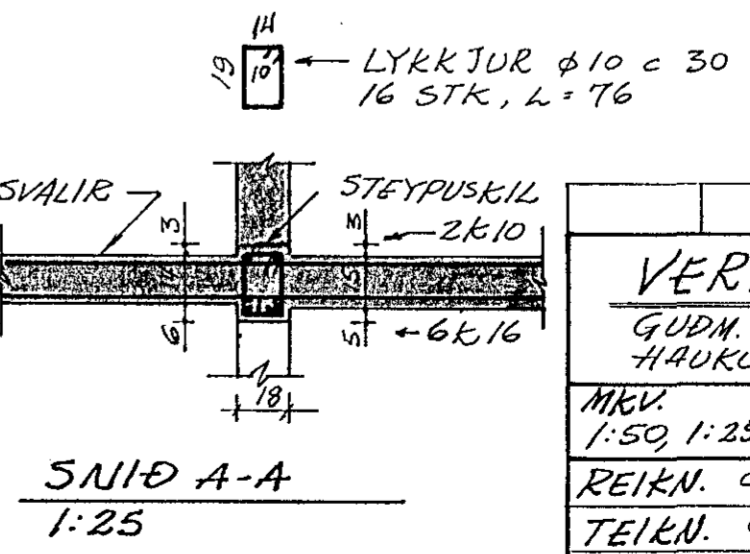

ATHS.
GÖLFPLÖTUR ERU ALLS STADAR 15 CM
NEMA 'A' SVÖLUM 14 CM

GRUNNMYND 2.HÆÐ
1:50

STÁ SKÝRINGAR BLAÐI 3

VERKFRÆÐIÞJÓNUSTAN	
GUDM. ÓSKARSSON	SÍMI 15945
HÁKUR SEVALDSSON	
MKV. 1:50, 1:25, 1:20	HRINGBRAUT 68
REIKN. GÖ	JARNALÖGN
TEIKN. GÖ	
PLATA YFIR FYRSTU HÆÐ	
DAGS. APR. '68	NR. A-16
	BLAÐ 2. AF 10