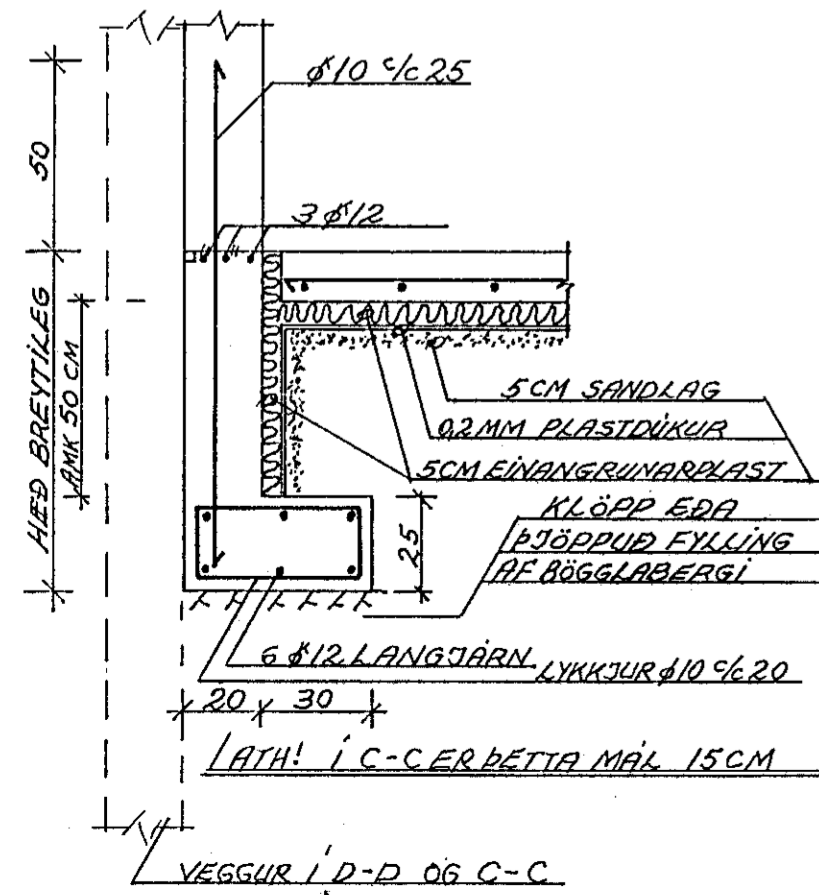

ALMENNAR SKÝRINGAR:
 UNDERSTÖÐUR STANDI Á KLÖPPEDA VEL ÞJAPPADRI
 FYLINGU AF BÖGGLABERGI.
 MESTA REIKNADA ÁLAG Á GRUNN ER 20T/M² (0,2 MN/M²)
 ÖLL STEYPA SKAL VERA 5:200 SKV ÍST 10.
 MEDFRAM GLUGGUM OG OPUM KOMA 2 Ø12 OG
 NA 50CM LIPP FYRIR PLÖTU. ÖNEFND MÁL
 ERU CM, JÄRNASVERLEIKI Í MM. ÁLÖG ERU
 REIKNAD SKV. ÍST 12.
 ØMERKIR KAMBSTÁL K340 ; ——— JÄRN Í NEDRI BRÚN
 ØMERKIR SLÉTT JÄRN SÆ 37 ; - - - - - JÄRN Í EFRU BRÚN
 ½ MERKIR MIÐJUBIL JÄRNA Í CM ; ——— STEYPU SKIL
 ÁSTEYPU LAG: VEGGI 2CM, SÚLUR 3CM, BITAR 2CM,
 PLÖTUR 1,5CM.
 VEGGI, SEM FYRIRERU OG VIÐBYGG-
 INGIN KEMUR LIPP AD EÐA TENGIST.

SNID A, C OG D 1:20

SNID B 1:20

SNID E 1:20

VEGGSÚLUR 1:20

LÁRETT SNID x 29 x

LÖÐRÉTT SNID

VERKFRÆÐISTOFA HALLDÓRS HANNESSONAR S. 91-54355
 SUBURGÓTU 14 - 220 HAFNARFJÖRDUR

VÍÐIÐSTADASKÓLINN Í HAFNARFIRÐI