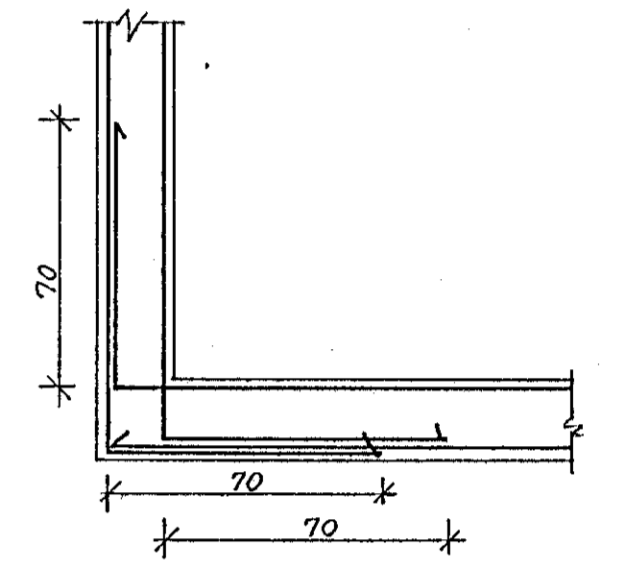

JÄRNALÖGN I UNDERSTÖDUM/HÖRN
GRUNNMYND 1:20

INN Í ALLAR PLÖTUR KEMUR BUKA-
JÄRNALÖGN 2 STK Ø10 ½ 30CM MED 2M MIKKLI-
BILI LIPP ÚR UNDERSTÖDUM. PLATAN GENGUR Í
FULLRI ÞYKKT ÚT Í VEGGI OG RÝFUR VEGGEINANGRUM.

ALMENNAR SKÝRINGAR:
UNDERSTÖÐUR STANDI Á KLÖPPEDA VEL ÞJAPPADRI
FYLINGU AF BÖGGLABERGI.
MESTA REIKNADA ÁLAG Á GRUNN ER 20T/M² (0,2 MN/M²)
ÖLL STEYPA SKAL VERA 5:200 SKV ÍST 10.
MEDFRAM GLUGGUM OG OPUM KOMA 2 Ø12 OG
NA 50CM LIPP FYRIR PLÖTU. ÖNEFND MÁL
ERU CM, JÄRNASVERLEIKI Í MM. ÁLÖG ERU
REIKNAD SKV. ÍST 12.
ØMERKIR KAMBSTÁL K340 ; ——— JÄRN Í NEDRI BRÚN
ØMERKIR SLÉTT JÄRN SÆ 37 ; - - - - - JÄRN Í EFRU BRÚN
½ MERKIR MIÐJUBIL JÄRNA Í CM ; ——— STEYPU SKIL
ÁSTEYPU LAG: VEGGI 2CM, SÚLUR 3CM, BITAR 2CM,
PLÖTUR 1,5CM.
VEGGI, SEM FYRIRERU OG VIÐBYGG-
INGIN KEMUR LIPP AD EÐA TENGIST.