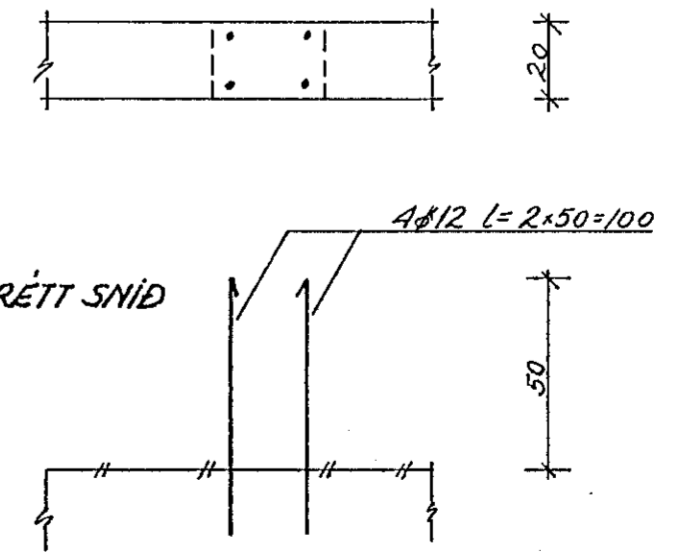

ALMENNAR SKÝRINGAR:
 UNDERSTÖÐUR STANDI Á KLÖPPEDA VEL ÞJAPPADRI
 FYLINGU AF BÖGGLABERGI.
 MESTA REIKNADA ÁLAG Á GRUNN ER 20T/M² (0,2 MN/M²)
 ÖLL STEYPA SKAL VERA 5:200 SKV ÍST 10.
 MEDFRAM GLUGGUM OG OPUM KOMA 2 Ø12 OG
 NA 50CM LIPP FYRIR PLÖTU. ÖNEFND MÁL
 ERU CM, JÄRNASVERLEIKI Í MM. ÁLÖG ERU
 REIKNAD SKV. ÍST 12.
 ØMERKIR KAMBSTÁL K340 ; ——— JÄRN Í NEDRI BRÚN
 ØMERKIR SLÉTT JÄRN SÆ 37 ; - - - - - JÄRN Í EFRU BRÚN
 ½ MERKIR MIÐJUBIL JÄRNA Í CM ; ——— STEYPU SKIL
 ÁSTEYPU LAG: VEGGI 2CM, SÚLUR 3CM, BITAR 2CM,
 PLÖTUR 1,5CM.
 VEGGI, SEM FYRIRERU OG VIÐBYGG-
 INGIN KEMUR LIPP AD EÐA TENGIST.

SNID A, C OG D 1:20

SNID B 1:20

SNID E 1:20

VEGGSÚLUR 1:20

LÁRETT SNID x 29 x

LÖÐRÉTT SNID

VERKFRÆÐISTOFA HALLDÓRS HANNESSONAR S. 91-54355
 SUBURGÓTU 14 - 220 HAFNARFJÖRDUR

VÍÐIÐSTADASKÓLINN Í HAFNARFIRÐI