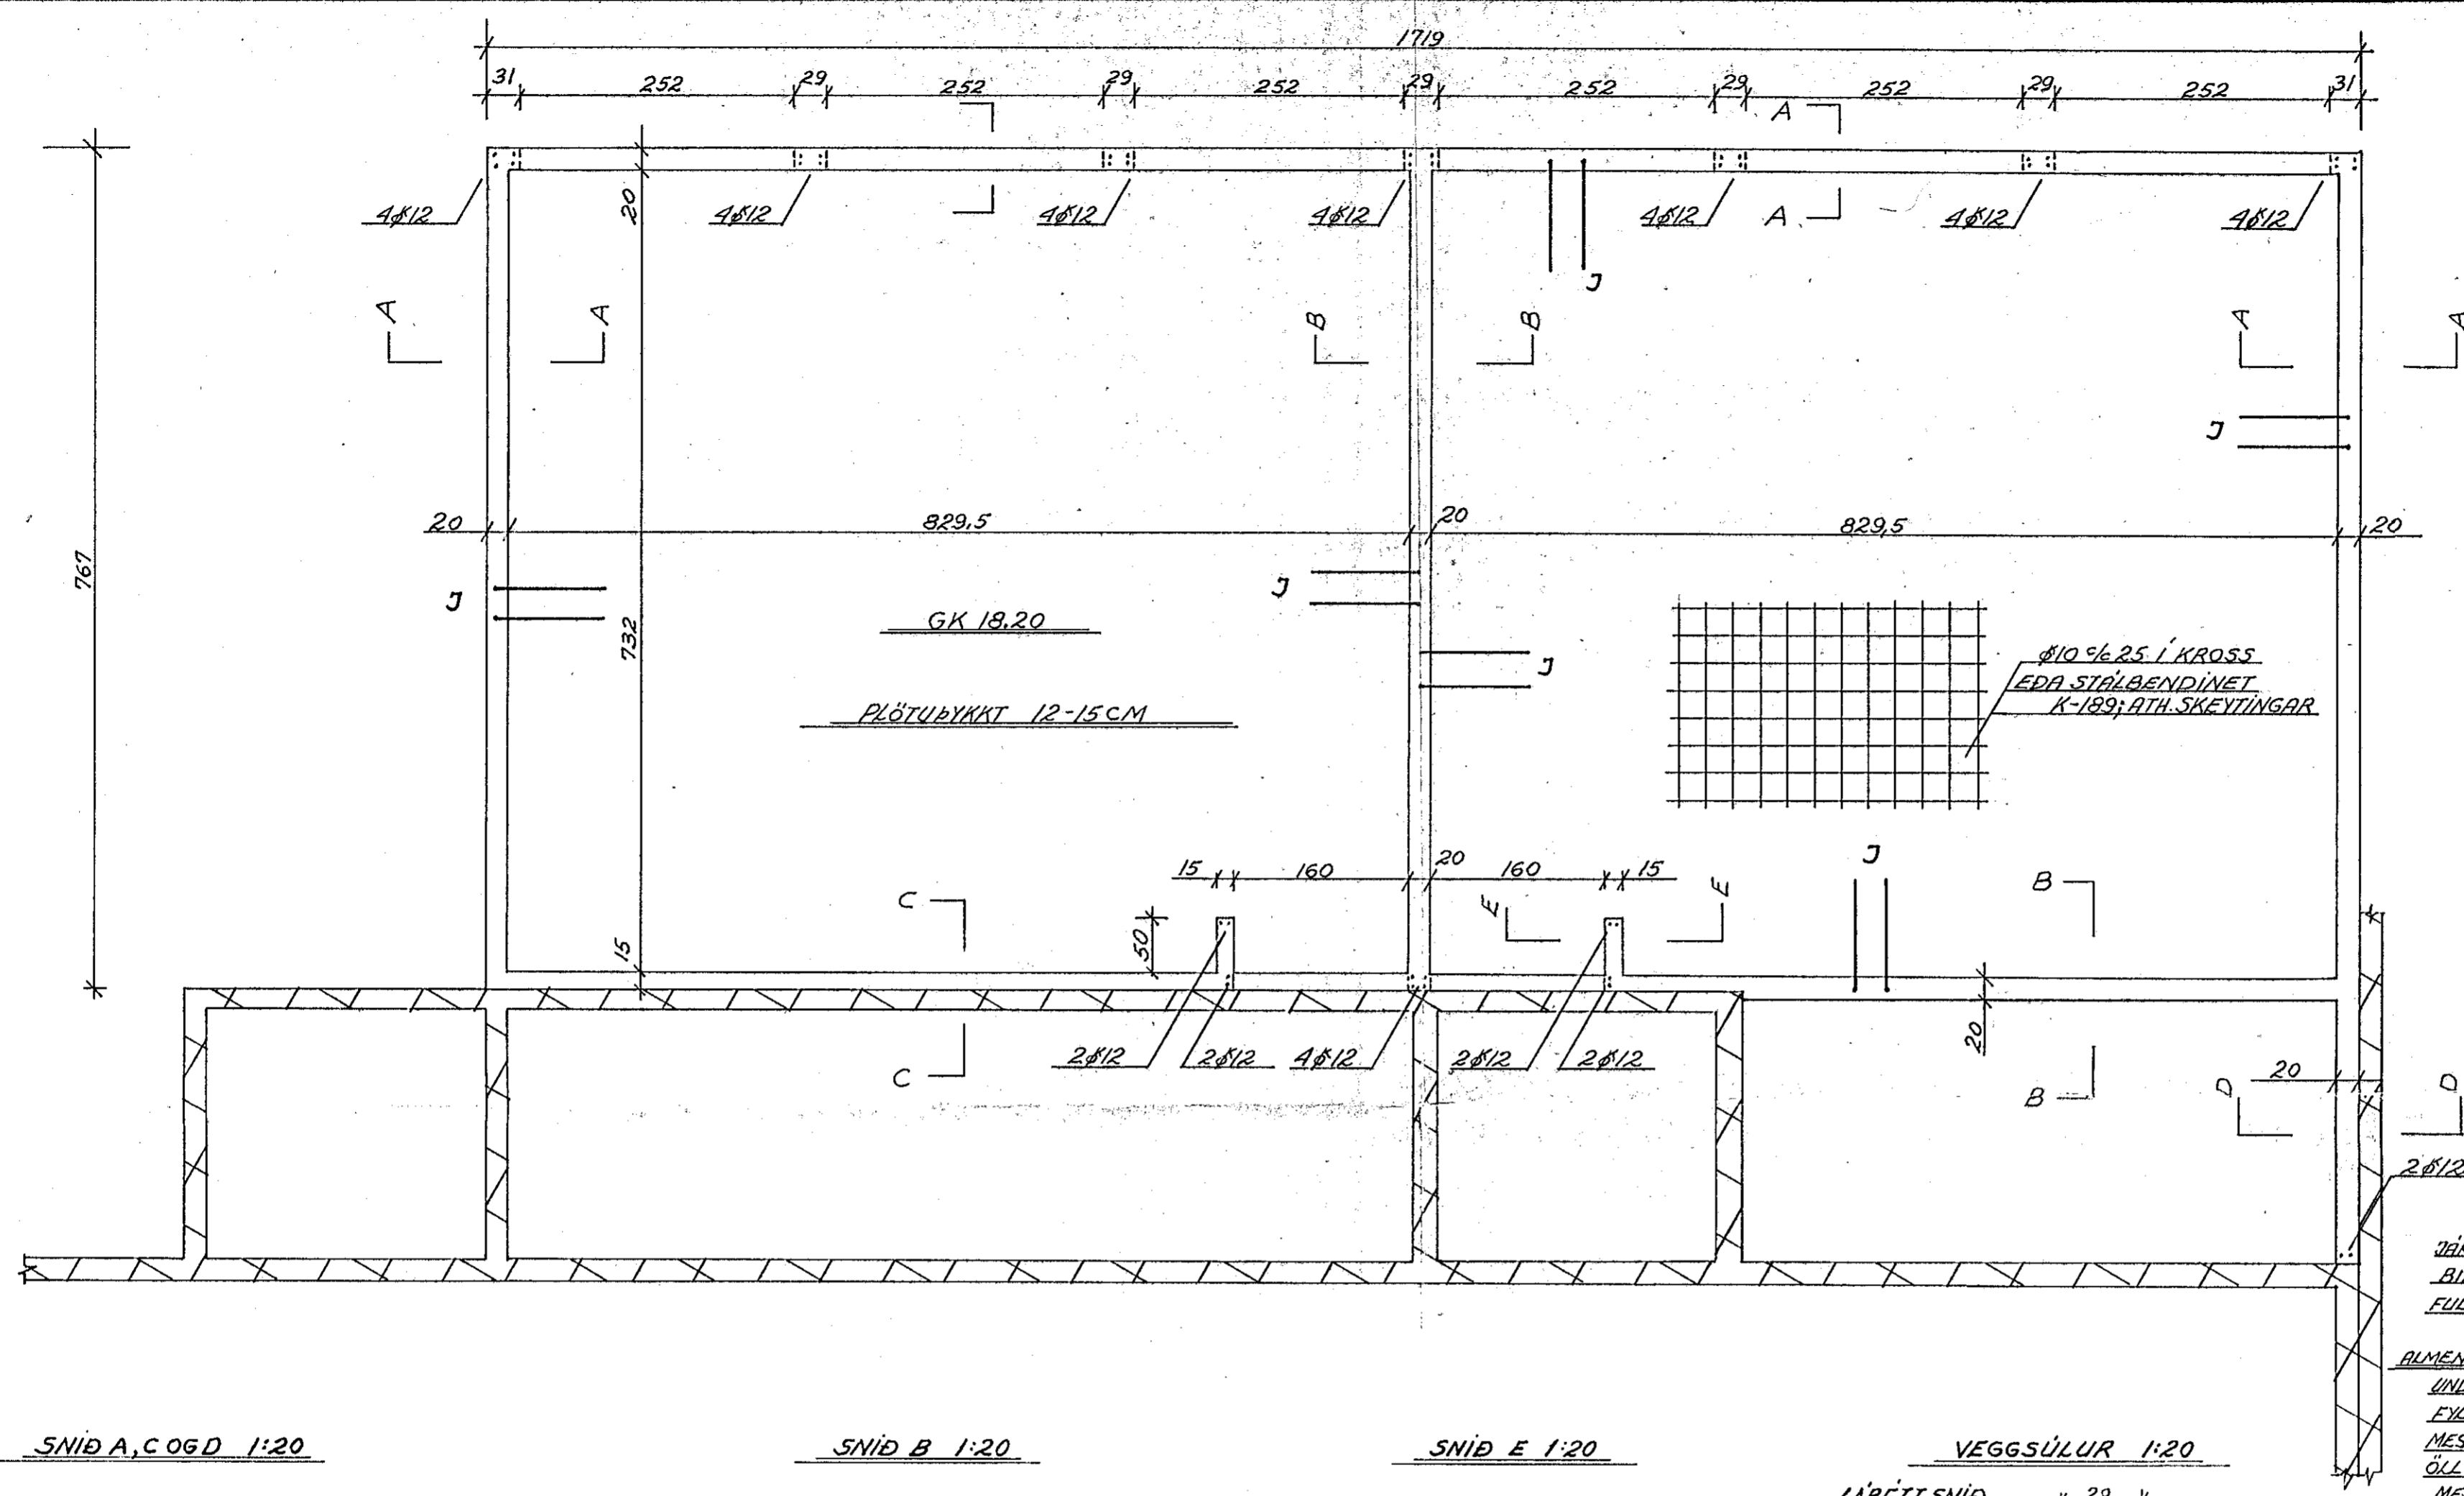

GRUNNMYND 1:50