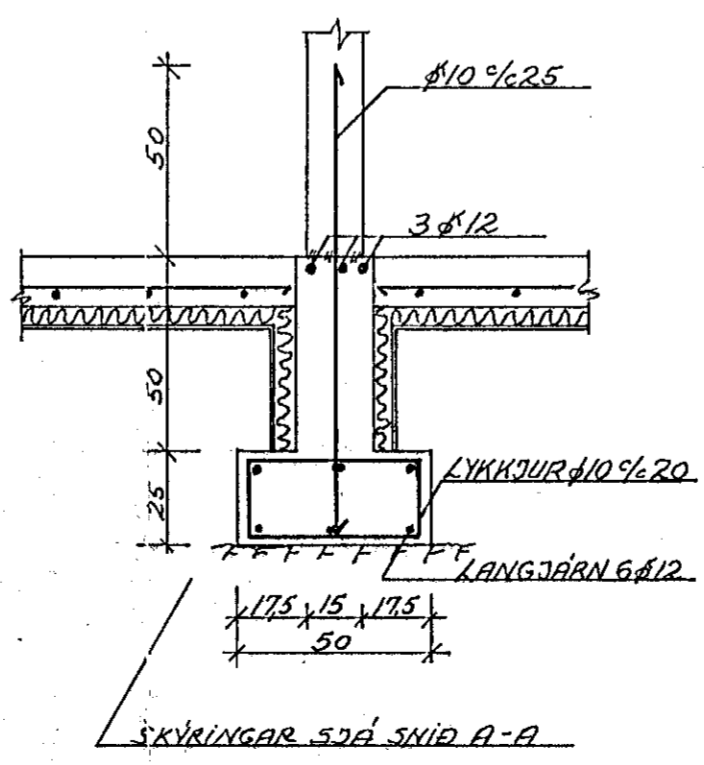

ALMENNAR SKÝRINGAR:
 UNDERSTÖÐUR STANDI Á KLÖPPEDA VEL ÞJAPPADRI
 FYLINGU AF BÖGGLABERGI.
 MESTA REIKNADA ÁLAG Á GRUNN ER 20T/M² (0,2 MN/M²)
 ÖLL STEYPA SKAL VERA 5:200 SKV ÍST 10.
 MEDFRAM GLUGGUM OG OPUM KOMA 2 Ø12 OG
 NA 50CM LIPP FYRIR PLÖTU. ÖNEFND MÁL
 ERU CM, JÄRNASVERLEIKI Í MM. ÁLÖG ERU
 REIKNAD SKV. ÍST 12.
 ØMERKIR KAMBSTÁL K340 ; ——— JÄRN Í NEDRI BRÚN
 ØMERKIR SLÉTT JÄRN SÆ 37 ; - - - - - JÄRN Í EFRU BRÚN
 ½ MERKIR MIÐJUBIL JÄRNA Í CM ; ——— STEYPU SKIL
 ÁSTEYPU LAG: VEGGI 2CM, SÚLUR 3CM, BITAR 2CM,
 PLÖTUR 1,5CM.
 VEGGI, SEM FYRIRERU OG VIÐBYGG-
 INGIN KEMUR LIPP AD EÐA TENGIST.

SNID A, C OG D 1:20

SNID B 1:20

SNID E 1:20

VEGGSÚLUR 1:20

LÁRETT SNID x 29 x

LÖÐRÉTT SNID

VERKFRÆÐISTOFA HALLDÓRS HANNESSONAR S. 91-54355
 SUBURGÓTU 14 - 220 HAFNARFJÖRDUR

VÍÐIÐSTADASKÓLINN Í HAFNARFIRÐI