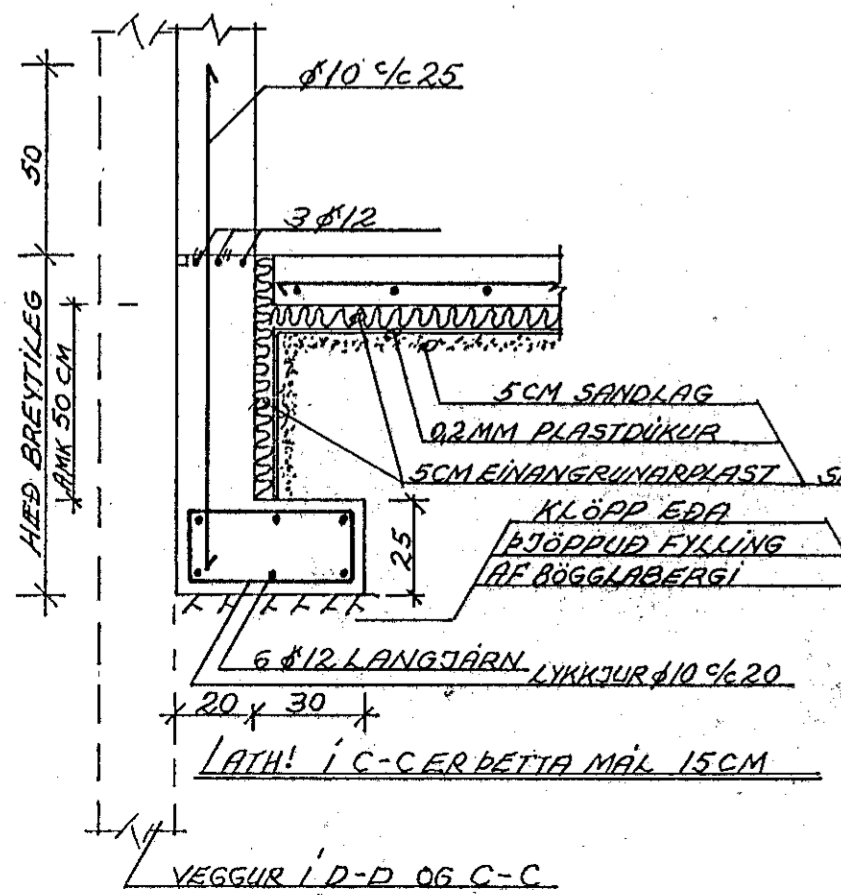

JÄRNALÖGN Í UNDIRSTÖÐUM/HORN  
GRUNNMYND 1:20

**ALMENNAR SKVEYTINGAR:**  
 UNDIRSTÖÐUR STANDI A KLÖPPEDA VEL ÞJAPPADRI FYLINGU AF BÖGGLABERGÍ.  
 MESTA REIKNADA ALAG A GRUNN ER 20<sup>th</sup> (0.2<sup>mm</sup>/1<sup>th</sup>). ÖLL STEYPA SKAL VERA S-200 SKV ÍST 10.  
 MEDFRAM GLUGGUM OG OPUM KOMA 2φ12 OG NÁ 50 CM LIPP FYRIR PLÖTU. ÖNEFND MÁL ERU CM, JÄRNASVERLEIKI Í MM. ALÖG ERU REIKNUD SKV. ÍST 12.  
 φ MERKIR KAMBSTÁL K340; ——— JÄRN Í NEDRI BRÚN  
 φ MERKIR SLÉTT JÄRN S37; - - - - - JÄRN Í ERI BRÚN  
 φ MERKIR MIÐJUBIL JÄRN Í CM; ——— STEYPU SKIL  
 ÁSTEYPU LAG: VEGGI 2 CM, SÚLUR 3 CM, BITAR 2 CM, PLÖTUR 1.5 CM.  
 VEGGI, SEM FYRIRERU OG VÍÐBYGGINGIN KEMUR LIPP AD EDA TENGIST.

SNID A, C OG D 1:20

SNID B 1:20

SNID E 1:20

VEGGSÚLUR 1:20

LÆRÉTT SNID x 29 x

LÖÐRÉTT SNID

**VERKFRÆDISTOFA** HALDÓRS HANNESSONAR S. 91-54355  
 SUÐURGÖTU 14 - 220 HAFNARFJÖRÐUR

VÍÐIÐSTAÐASKÓLINN Í HAFNARFIRÐI

5. ÁFANGI - STÆKKUN. UNDIRSTÖÐUR, GRUNNMYND, SNID OG SÉRMYNDIR.

Mkv: 1:50  
 Reiknað: H.P.P.  
 Teiknað: H.P.P.  
 Yfirfarið:

Verk: Blað nr: 1.1 Dags: JÚNÍ '87