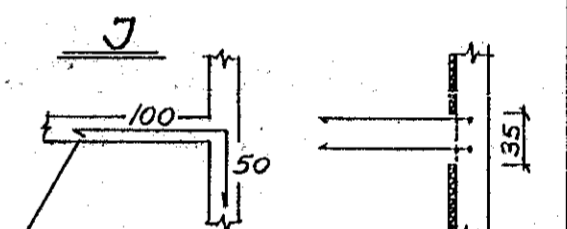

JÄRNALÖGN Í UNDIRSTÖÐUM/HORN  
GRUNNMYND 1:20

**ALMENNAR SKVEYTINGAR:**  
 UNDIRSTÖÐUR STANDI A KLÖPPEDA VEL ÞJAPPADRI FYLINGU AF BÖGGLABERGÍ.  
 MESTA REIKNADA ALAG A GRUNN ER 20<sup>th</sup> (0.2<sup>mm</sup>/1<sup>th</sup>). ÖLL STEYPA SKAL VERA S-200 SKV ÍST 10.  
 MEDFRAM GLUGGUM OG OPUM KOMA 2φ12 OG NÁ 50 CM LIPP FYRIR PLÖTU. ÖNEFND MÁL ERU CM, JÄRNASVERLEIKI Í MM. ALÖG ERU REIKNUD SKV. ÍST 12.  
 φ MERKIR KAMBSTÁL K340; ——— JÄRN Í NEDRI BRÚN  
 φ MERKIR SLÉTT JÄRN S37; - - - - - JÄRN Í ERI BRÚN  
 φ MERKIR MIÐJUBIL JÄRN Í CM; ——— STEYPU SKIL  
 ÁSTEYPU LAG: VEGGI 2 CM, SÚLUR 3 CM, BITAR 2 CM, PLÖTUR 1.5 CM.  
 VEGGI, SEM FYRIRERU OG VÍÐBYGGINGIN KEMUR LIPP AD EDA TENGIST.

SNID A, C OG D 1:20

SNID B 1:20

SNID E 1:20

VEGGSÚLUR 1:20

LÆRÉTT SNID x 29 x

LÖÐRÉTT SNID

**VERKFRÆDISTOFA** HALDÓRS HANNESSONAR S. 91-54355  
 SUÐURGÖTU 14 - 220 HAFNARFJÖRÐUR

VÍÐIÐSTAÐASKÓLINN Í HAFNARFIRÐI