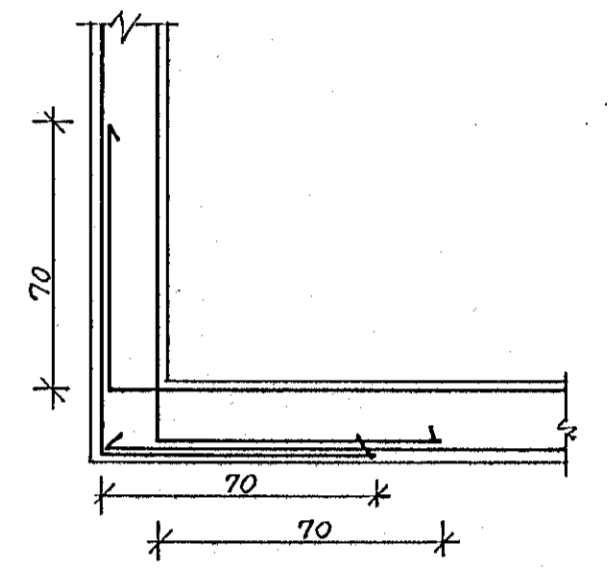

JÄRNALÖGN Í UNDIRSTÖÐUM/HORN  
GRUNNMYND 1:20

**ALMENNAR SKVEYTINGAR:**  
 UNDIRSTÖÐUR STANDI A KLÖPPEDA VEL ÞJAPPADRI FYLINGU AF BÖGGLABERGÍ.  
 MESTA REIKNADA ALAG A GRUNN ER 20<sup>th</sup> (0.2<sup>mm</sup>/1<sup>th</sup>). ÖLL STEYPA SKAL VERA S-200 SKV ÍST 10.  
 MEDFRAM GLUGGUM OG OPUM KOMA 2φ12 OG NÁ 50 CM LIPP FYRIR PLÖTU. ÖNEFND MÁL ERU CM, JÄRNASVERLEIKI Í MM. ALÖG ERU REIKNUD SKV. ÍST 12.  
 φ MERKIR KAMBSTÁL K340; ——— JÄRN Í NEDRI BRÚN  
 φ MERKIR SLÉTT JÄRN S37; - - - - - JÄRN Í ERI BRÚN  
 φ MERKIR MIÐJUBIL JÄRN Í CM; ——— STEYPU SKIL  
 ÁSTEYPU LAG: VEGGI 2 CM, SÚLUR 3 CM, BITAR 2 CM, PLÖTUR 1.5 CM.  
 VEGGI, SEM FYRIRERU OG VÍÐBYGGINGIN KEMUR LIPP AD EDA TENGIST.

SNID A, C OG D 1:20

SNID B 1:20

SNID E 1:20

VEGGSÚLUR 1:20

LÆRÉTT SNID x 29 x

LÖÐRÉTT SNID

**VERKFRÆDISTOFA** HALDÓRS HANNESSONAR S. 91-54355  
 SUÐURGÖTU 14 - 220 HAFNARFJÖRÐUR

VÍÐIÐSTAÐASKÓLINN Í HAFNARFIRÐI

5. ÁFANGI - STÆKKUN. UNDIRSTÖÐUR, GRUNNMYND, SNID OG SÉRMYNDIR.

Mkv: 1:50  
 Reiknað: H.P.P.  
 Teiknað: H.P.P.  
 Yfirfarið:

Verk: Blað nr: 1.1 Dags: JÚNÍ '87