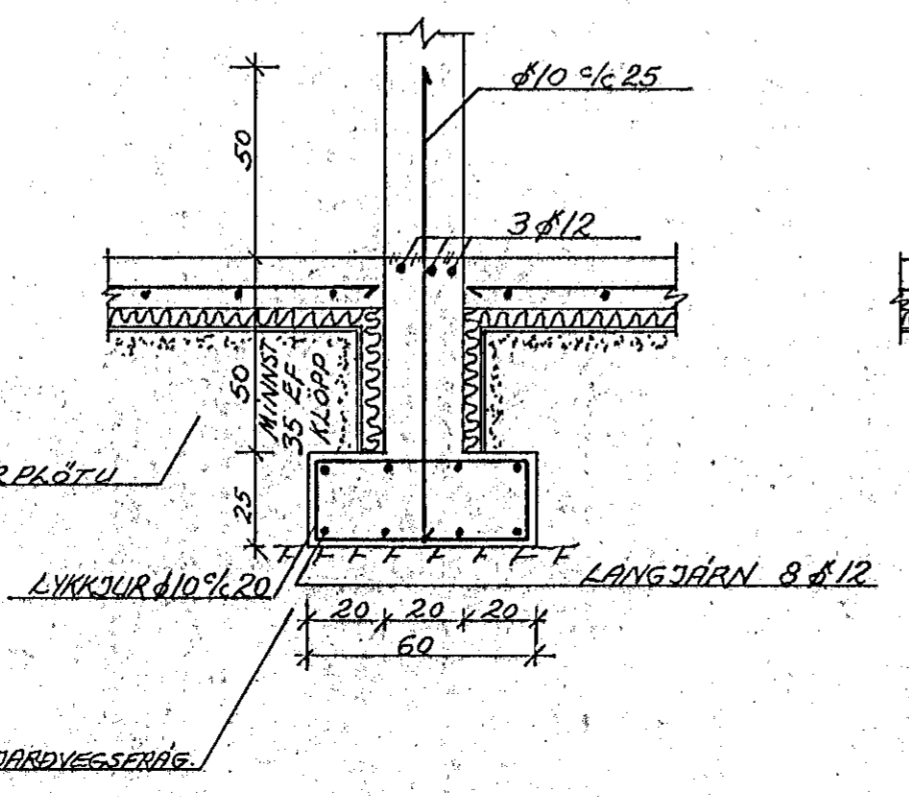

JÄRNALÖGN Í UNDIRSTÖÐUM/HORN  
GRUNNMYND 1:20

**ALMENNAR SKVEYTINGAR:**  
 UNDIRSTÖÐUR STANDI A KLÖPPEDA VEL ÞJAPPADRI FYLINGU AF BÖGGLABERGÍ.  
 MESTA REIKNADA ALAG A GRUNN ER 20<sup>th</sup> (0.2<sup>mm</sup>/1<sup>th</sup>). ÖLL STEYPA SKAL VERA S-200 SKV ÍST 10.  
 MEDFRAM GLUGGUM OG OPUM KOMA 2φ12 OG NÁ 50 CM LIPP FYRIR PLÖTU. ÖNEFND MÁL ERU CM, JÄRNASVERLEIKI Í MM. ALÖG ERU REIKNUD SKV. ÍST 12.  
 φ MERKIR KAMBSTÁL K340; ——— JÄRN Í NEDRI BRÚN  
 φ MERKIR SLÉTT JÄRN S37; - - - - - JÄRN Í ERI BRÚN  
 φ MERKIR MIÐJUBIL JÄRN Í CM; ——— STEYPU SKIL  
 ÁSTEYPU LAG: VEGGI 2 CM, SÚLUR 3 CM, BITAR 2 CM, PLÖTUR 1.5 CM.  
 VEGGI, SEM FYRIRERU OG VÍÐBYGGINGIN KEMUR LIPP AD EDA TENGIST.

SNID A, C OG D 1:20

SNID B 1:20

SNID E 1:20

VEGGSÚLUR 1:20

LÆRÉTT SNID x 29 x

LÖÐRÉTT SNID

**VERKFRÆDISTOFA** HALDÓRS HANNESSONAR S. 91-54355  
 SUÐURGÖTU 14 - 220 HAFNARFJÖRÐUR

VÍÐIÐSTAÐASKÓLINN Í HAFNARFIRÐI

5. ÁFANGI - STÆKKUN. UNDIRSTÖÐUR, GRUNNMYND, SNID OG SÉRMYNDIR.

Mkv: 1:50  
 Reiknað: H.P.P.  
 Teiknað: H.P.P.  
 Yfirfarið:

Verk: Blað nr: 1.1 Dags: JÚNÍ '87