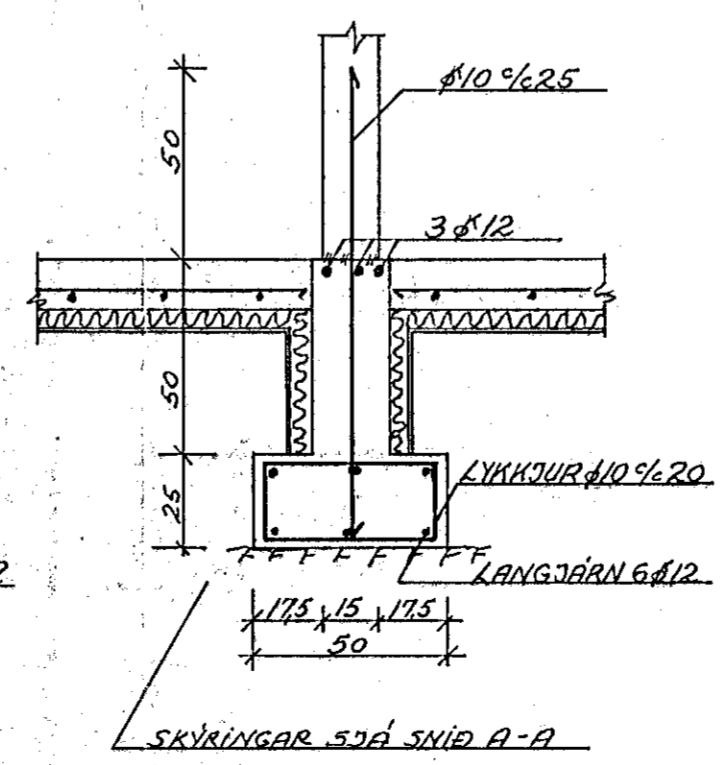

JÄRNALÖGN Í UNDIRSTÖÐUM/HORN  
GRUNNMYND 1:20

**ALMENNAR SKVEYTINGAR:**  
 UNDIRSTÖÐUR STANDI A KLÖPPEDA VEL ÞJAPPADRI FYLINGU AF BÖGGLABERGÍ.  
 MESTA REIKNADA ALAG A GRUNN ER 20<sup>th</sup> (0.2<sup>mm</sup>/1<sup>th</sup>). ÖLL STEYPA SKAL VERA S-200 SKV ÍST 10.  
 MEDFRAM GLUGGUM OG OPUM KOMA 2φ12 OG NÁ 50 CM LIPP FYRIR PLÖTU. ÖNEFND MÁL ERU CM, JÄRNASVERLEIKI Í MM. ALÖG ERU REIKNUD SKV. ÍST 12.  
 φ MERKIR KAMBSTÁL K340; ——— JÄRN Í NEDRI BRÚN  
 φ MERKIR SLÉTT JÄRN S37; - - - - - JÄRN Í ERI BRÚN  
 φ MERKIR MIÐJUBIL JÄRN Í CM; ——— STEYPU SKIL  
 ÁSTEYPU LAG: VEGGI 2 CM, SÚLUR 3 CM, BITAR 2 CM, PLÖTUR 1.5 CM.  
 VEGGI, SEM FYRIRERU OG VÍÐBYGGINGIN KEMUR LIPP AD EDA TENGIST.

SNID A, C OG D 1:20

SNID B 1:20

SNID E 1:20

VEGGSÚLUR 1:20

LÆRÉTT SNID x 29 x

LÖÐRÉTT SNID

**VERKFRÆDISTOFA** HALDÓRS HANNESSONAR S. 91-54355  
 SUÐURGÖTU 14 - 220 HAFNARFJÖRÐUR

VÍÐIÐSTAÐASKÓLINN Í HAFNARFIRÐI

5. ÁFANGI - STÆKKUN. UNDIRSTÖÐUR, GRUNNMYND, SNID OG SÉRMYNDIR.

Mkv: 1:50  
 Reiknað: H.P.P.  
 Teiknað: H.P.P.  
 Yfirfarið:

Verk: Blað nr: 1.1 Dags: JÚNÍ '87