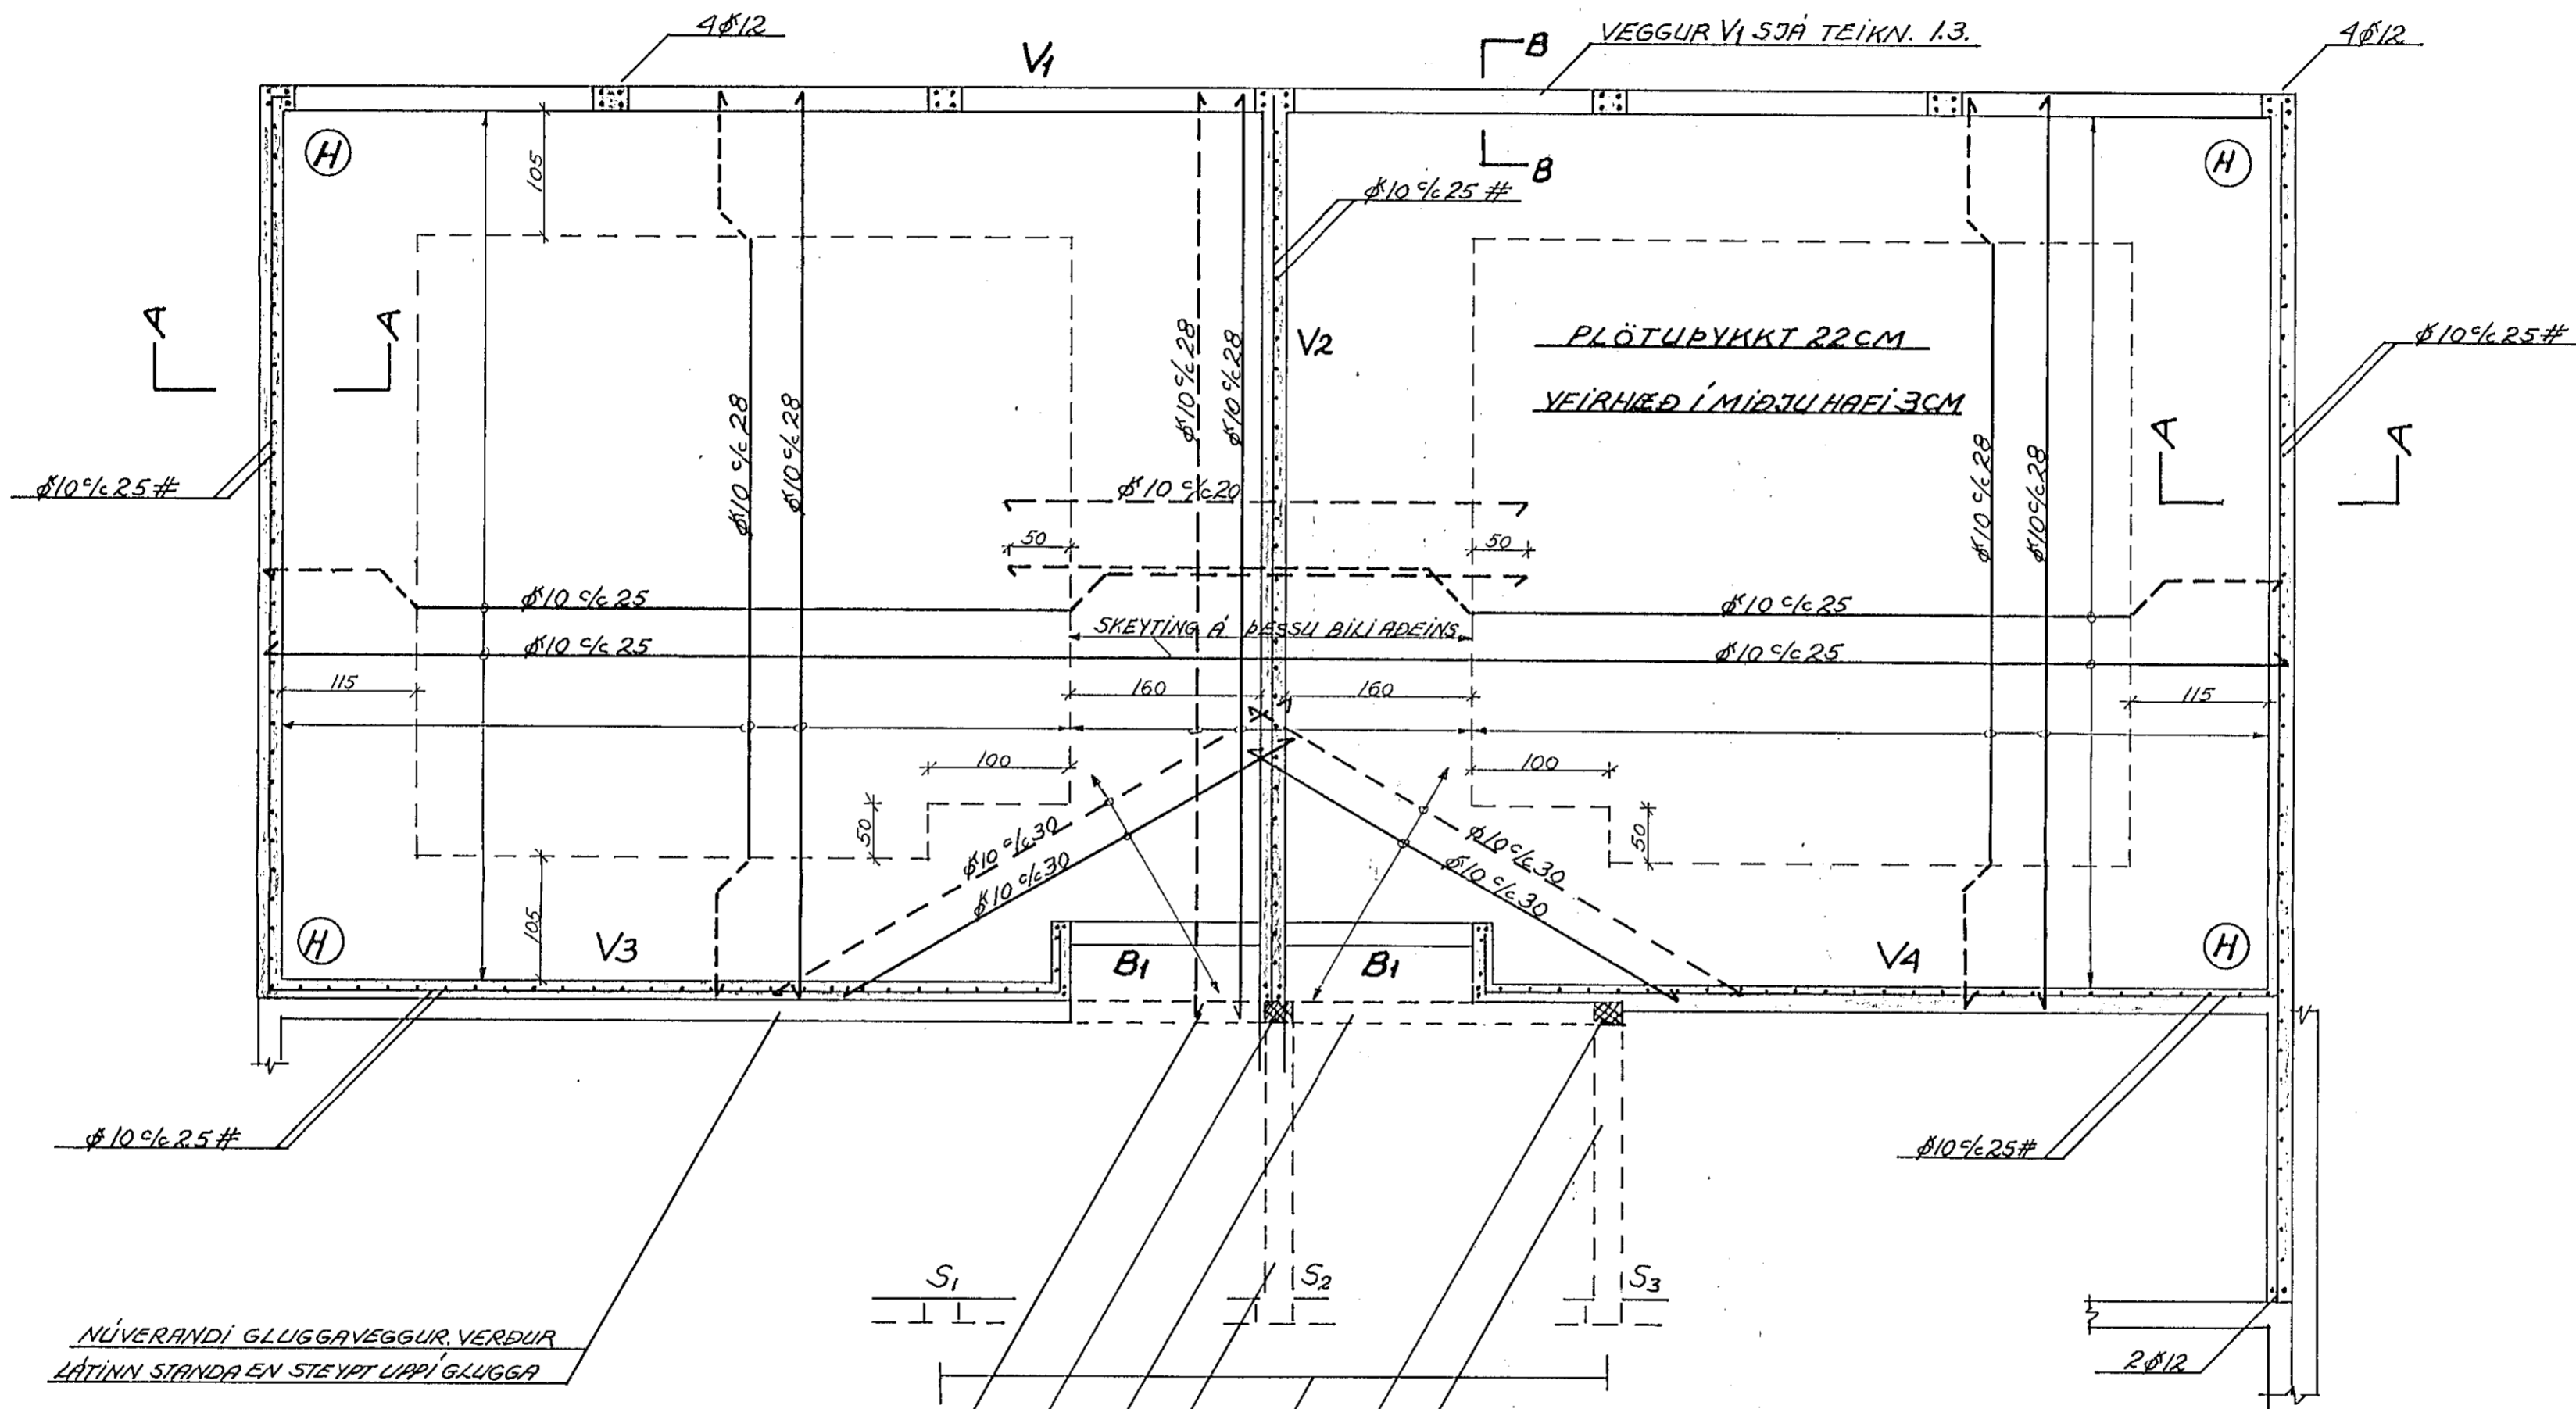

GRUNNMYND 1:50

JÄRN I NEDRIBRÚN PLÖTU MED
ÞESSA STEFNU ERU NEDST

NÚVERANDI GLUGGAVEGGUR, VERÐUR
LÁTINN STANDA EN STEYPT UPPÍ GLUGGA

VEGGIR SEM VERÐ FJARLEGGÐIR

NÚVERANDI BITAR YFIR GLUGGA/DYRUM, VERÐA KYRRIR
BRJÓTA SKAL SÆTI FYRIR PLÖTUNA 1' 8"

ÞESSIR VEGGSTUBBAR * VERÐA KYRRIR SEM SÚLUR UNDIR BITUM

S1 OG S3 STANDA EN S2 FER SJA TEIKN. 1.6.

SNÍÐ A-A, SNÍÐ B-B, VEGGUR V1 OG BITI B1 SJA TEIKN. 1.3.