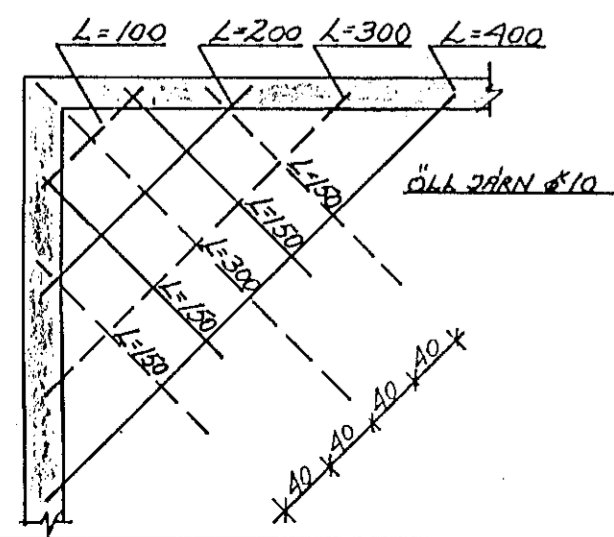

GRUNNMYND 1:50

JÄRN I NEDRIBRÚN PLÖTU MED
ÞESSA STEFNU ERU NEDST

NÚVERANDI GLUGGAVEGGUR, VERÐUR
LÁTINN STANDA EN STEYPT UPPÍ GLUGGA

VEGGIR SEM VERÐ FJARLEGGÐIR

NÚVERANDI BITAR YFIR GLUGGA/DYRUM, VERÐA KYRRIR
BRJÓTA SKAL SÆTI FYRIR PLÖTUNA 1' 8"

ÞESSIR VEGGSTUBBAR * VERÐA KYRRIR SEM SÚLUR UNDIR BITUM

S1 OG S3 STANDA EN S2 FER SJA TEIKN. 1.6.

SNÍÐ A-A, SNÍÐ B-B, VEGGUR V1 OG BITI B1 SJA TEIKN. 1.3.

H RIFUVÖRN 1:50

STEYPA S-250

| | | | |
|----------------------------------|---------------|----------------------------------|--|
| VERKFRÆDISTOFA | | HALLDÓRS HANNESSONAR S. 91-54355 | |
| VIÐIÐASTADASKÓLINN Í HAFNARFIRÐI | | SUBURGÖTU 14 - 220 HAFNARFJÖRÐUR | |
| 5. AFANGI STÆKKUN | | Mkv: 1:50 | |
| PLATA YFIR 1.HÆÐ | | Reiknað: <i>HL</i> | |
| JÄRNALÖGN OG VEGG JABROT | | Teiknað: <i>HL</i> | |
| Yfirfarið: | | Yfirfarið: | |
| Verk: | Blað nr: 1.2. | Dags: JUNÍ '87 | |