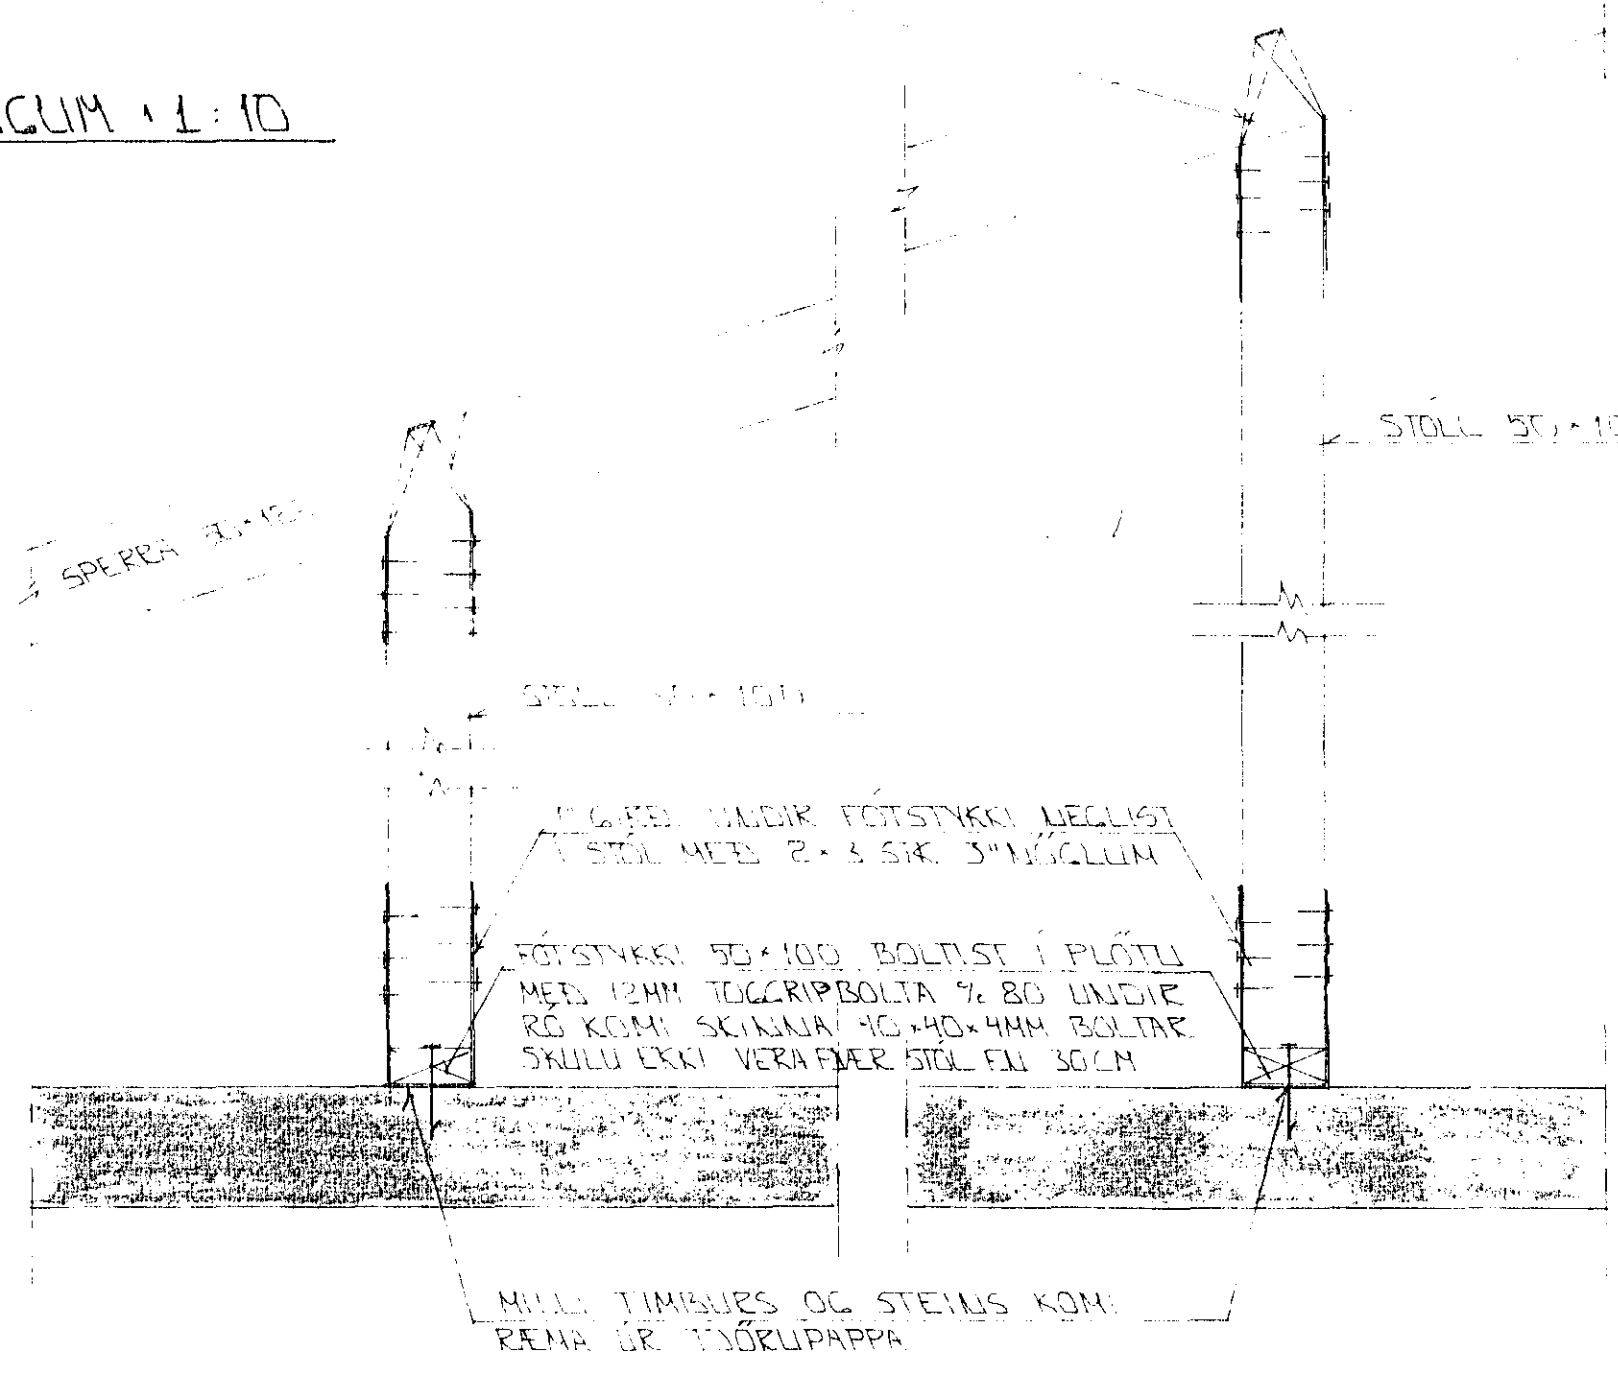

SNID 10 YFIR SVALAGLUGGUM 1:10

1.6 EDI YFIR SPERRUM NEGLIST I STOLA  
MEÐ 2+3 SIK 3" NÖGLUM

SNID 11-11 1:10

SKÝRINGAR  
ALMENNA SKÝRINGAR SJÁ BL. NR. 1-01.

BR NR	DAGS	EDLI	BREYTINGAR	SIGN
HÖRGS Holt 3 HAFNARFIRÐI				DAGS NOV '91
ÞAKVIRKI - SNID				HANNAÐ 4.71.
MÆLIKV. 1:10				TEIKNAD 67
SIGURÐUR ÞORLEIFSSON TEKNIFRÆÐINGUR F.T.F.I.				VERK NR 9146
STRANDGÖTU 11 HAFNARFIRÐI SÍMI 54751/54255				BLAD NR 1-09