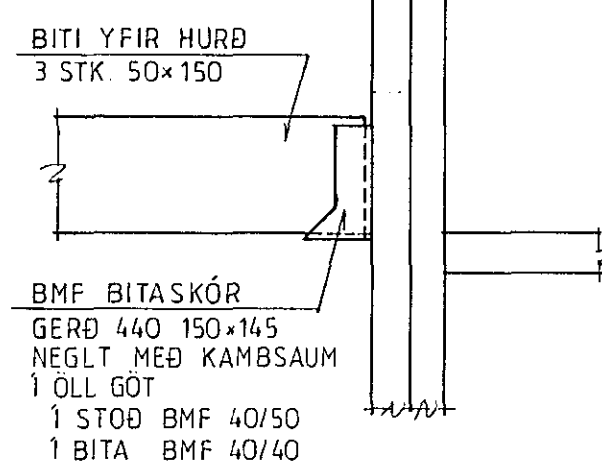

VEGGUR V1 1:50

VEGGUR V2 1:50

VEGGUR V3 1:50

SNÍÐ A-A 1:10

SNÍÐ B-B 1:10

SNÍÐ C-C 1:10

SNÍÐ C1-C1 1:10

SNÍÐ D-D 1:10

SNÍÐ E-E 1:10

SÉRMYND SM.1 1:10

SÉRMYND SM.2 1:10

SÉRMYND SM.3 1:10

TILVÍSANIR:

UNDIRSTÖÐUR SJA BL.NR. 3.03
PAK 3.05

LÝSI OG MJÖL HF, HVALEYRARBRAUT 18-24					
BR.	DAG.	BREYTING			
			SALTGEYMSLA EIMSKIPS VEGGIR HLÍDARMYNDIR OG SNÍÐ SÉRMYNDIR		
REYKJAVÍK, P. 13 12 1984		KVARDI 1:50, 1:10			
TEIKN.	REIKN.	S.V.	VERK	BL. NR.	BR.
ATH.	SAMP.	A-3283		3.04	
BORGARTUNI 20 105 REYKJAVÍK SIMI 29940 & 29941					