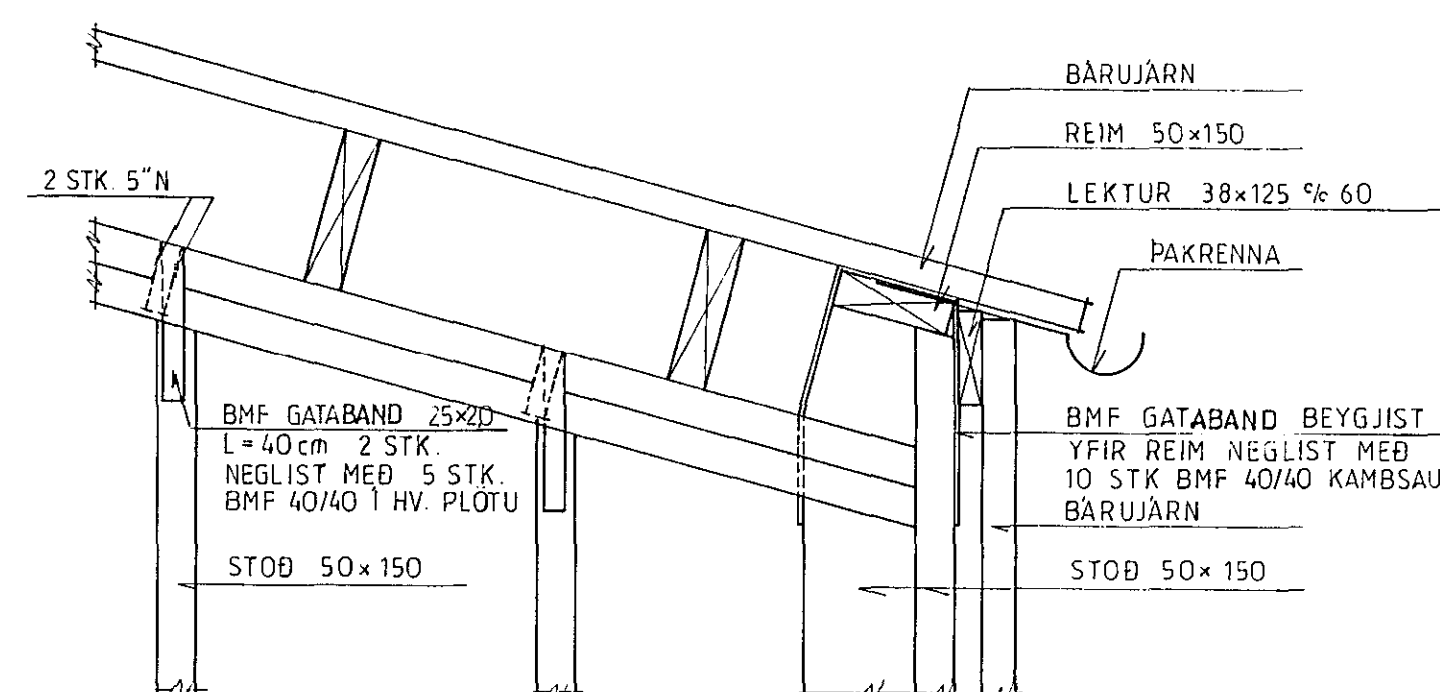

VEGGUR V1 1:50

VEGGUR V2 1:50

VEGGUR V3 1:50

SNÍÐ A-A 1:10

SNÍÐ B-B 1:10

SNÍÐ C-C 1:10

SNÍÐ C1-C1 1:10

SNÍÐ D-D 1:10

SNÍÐ E-E 1:10

SÉRMYND SM.1 1:10

SÉRMYND SM.2 1:10

SÉRMYND SM.3 1:10

TILVÍSANIR:

UNDIRSTÖÐUR SJA BL.NR. 3.03
PAK 3.05

LÝSI OG MJÖL HF, HVALEYRARBRAUT 18-24					
BR.	DAG.	BREYTING			
			SALTGEYMSLA EIMSKIPS VEGGIR HLÍDARMYNDIR OG SNÍÐ SÉRMYNDIR		
REYKJAVÍK, P. 13 12 1984		KVARDI 1:50, 1:10			
TEIKN.	REIKN.	S.V.	VERK	BL. NR.	BR.
ATH.	SAMP.	A-3283		3.04	
BORGARTUNI 20 105 REYKJAVÍK SIMI 29940 & 29941					