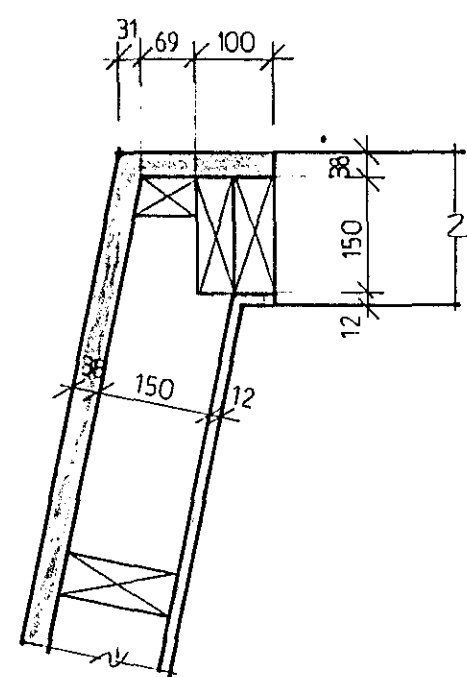

VEGGUR V1 1:50

VEGGUR V2 1:50

VEGGUR V3 1:50

SNÍÐ A-A 1:10

SNÍÐ B-B 1:10

SNÍÐ C-C 1:10

SNÍÐ C1-C1 1:10

SNÍÐ D-D 1:10

SNÍÐ E-E 1:10

SÉRMYND SM.1 1:10

SÉRMYND SM.2 1:10

SÉRMYND SM.3 1:10

TILVÍSANIR:

UNDIRSTÖÐUR SJA BL.NR. 3.03
PAK 3.05

LÝSI OG MJÖL HF, HVALEYRARBRAUT 18-24					
BR.	DAG.	BREYTING			
			SALTGEYMSLA EIMSKIPS VEGGIR HLÍDARMYNDIR OG SNÍÐ SÉRMYNDIR		
REYKJAVÍK, P. 13 12 1984		KVARDI 1:50, 1:10			
TEIKN.	REIKN.	S.V.	VERK	BL. NR.	BR.
ATH.	SAMP.	A-3283		3.04	
BORGARTUNI 20 105 REYKJAVÍK SIMI 29940 & 29941					