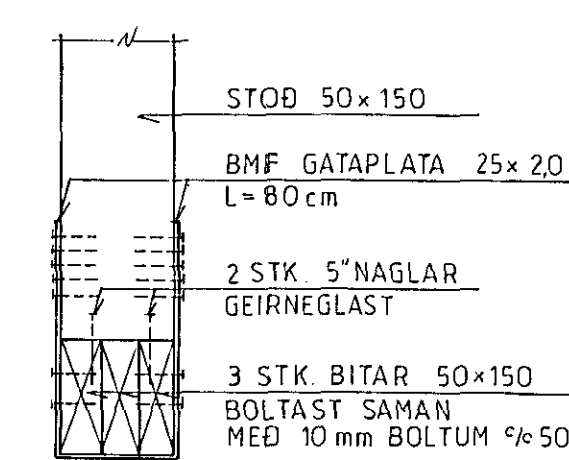

VEGGUR V1 1:50

VEGGUR V2 1:50

VEGGUR V3 1:50

SNÍÐ A-A 1:10

SNÍÐ B-B 1:10

SNÍÐ C-C 1:10

SNÍÐ C1-C1 1:10

SNÍÐ D-D 1:10

SNÍÐ E-E 1:10

SÉRMYND SM.1 1:10

SÉRMYND SM.2 1:10

SÉRMYND SM.3 1:10

TILVÍSANIR:

UNDIRSTÖÐUR SJA BL.NR. 3.03
PAK 3.05

LÝSI OG MJÖL HF, HVALEYRARBRAUT 18-24					
BR.	DAG.	BREYTING			
			SALTGEYMSLA EIMSKIPS VEGGIR HLÍDARMYNDIR OG SNÍÐ SÉRMYNDIR		
REYKJAVÍK, P. 13 12 1984		KVARDI 1:50, 1:10			
TEIKN.	REIKN.	S.V.	VERK	BL. NR.	BR.
ATH.	SAMP.	A-3283		3.04	
BORGARTUNI 20 105 REYKJAVÍK SIMI 29940 & 29941					