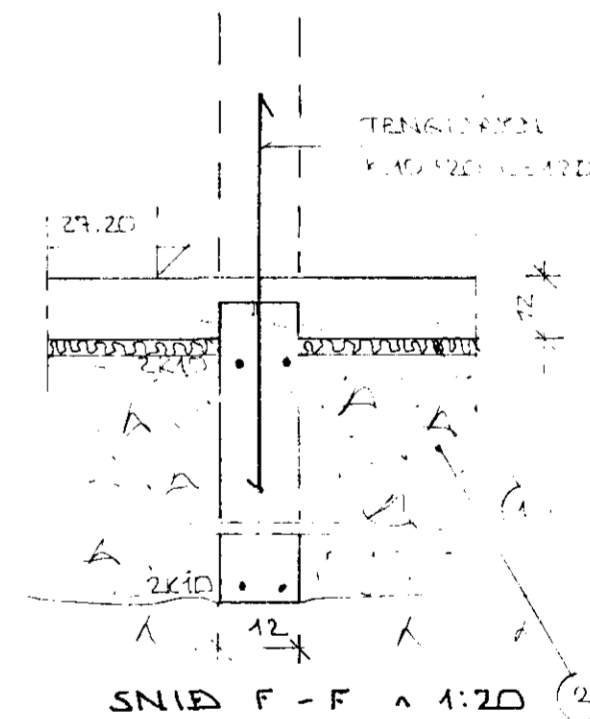

SKÝRINGAR:

- ① EINANGIÐIN
5 CM PVC EINANGIÐIN UNDIR
PLÖTU OG 50 CM NIEDURÁ
UNDIRST. ÚTVEGGI
25 KG/M³
- ② GRÚSARFYLING
INN Í UNDIRST. SKAL FILLT MEÐ
FRÓSTRÍRI. GRÚSARF. ER VELDAGPÍST.
Í LÖGLUM.

BR.NR.	DAGS	EBLI BREVTINGAR	SIGN.
HVASSABERG 12 HAFNARFIRÐI			DAGS. OKT '83
SNID Í UNDIRSTÖÐUR			HANNAÐ Sp
MÆLIKV. ~ 1:50			TEIKNAD Sp
SIGURÐUR ÞORLEIFSSON TEKNIFRÆÐINGUR F.T.F.I.			VERK NR. 8343
STRANDGÖTU 11 HAFNARFIRÐI SÍMI 54751			BLAD NR.