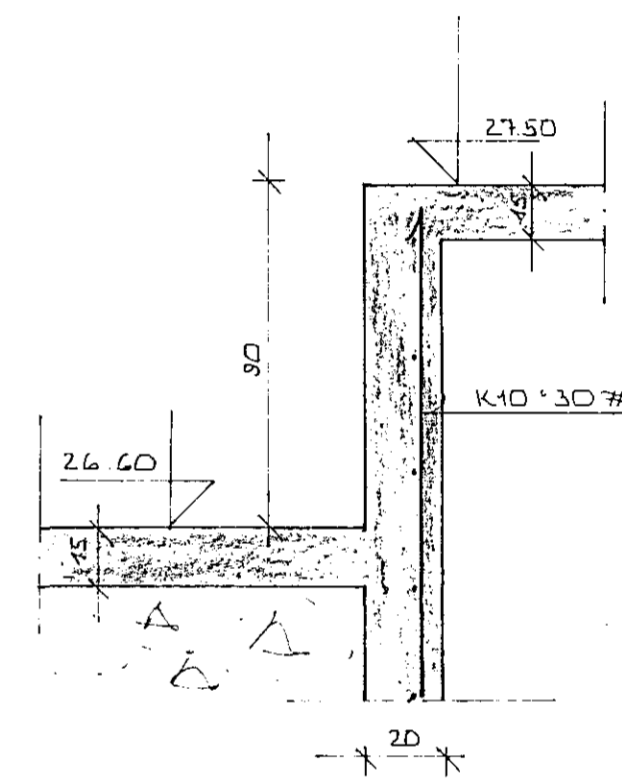

SNID A - A ~ 1:20

SNID B - B ~ 1:20

SILA S1 ~ 1:20

SNID C - C ~ 1:20

BR.NR.	DAGS.	EDLI BREVTINGAR	SIGN.
		HVASSABERG 12 HAFNARFIRÐI	DAGS. NOV'83
		JÁRNBENDING PLÖTU YFIR KJALLARA	HANNAÐ 5/8
		MÆLIKV. * 1:60 ~ 1:20	TEIKNAD 1/8
		SIGURÐUR ÞORLEIFSSON TEKNIFRÆÐINGUR F.Þ.F.I.	VERK NR. 8343
		STRANDGÖTU 11 HAFNARFIRÐI SÍMI 54751	BLAD NR.