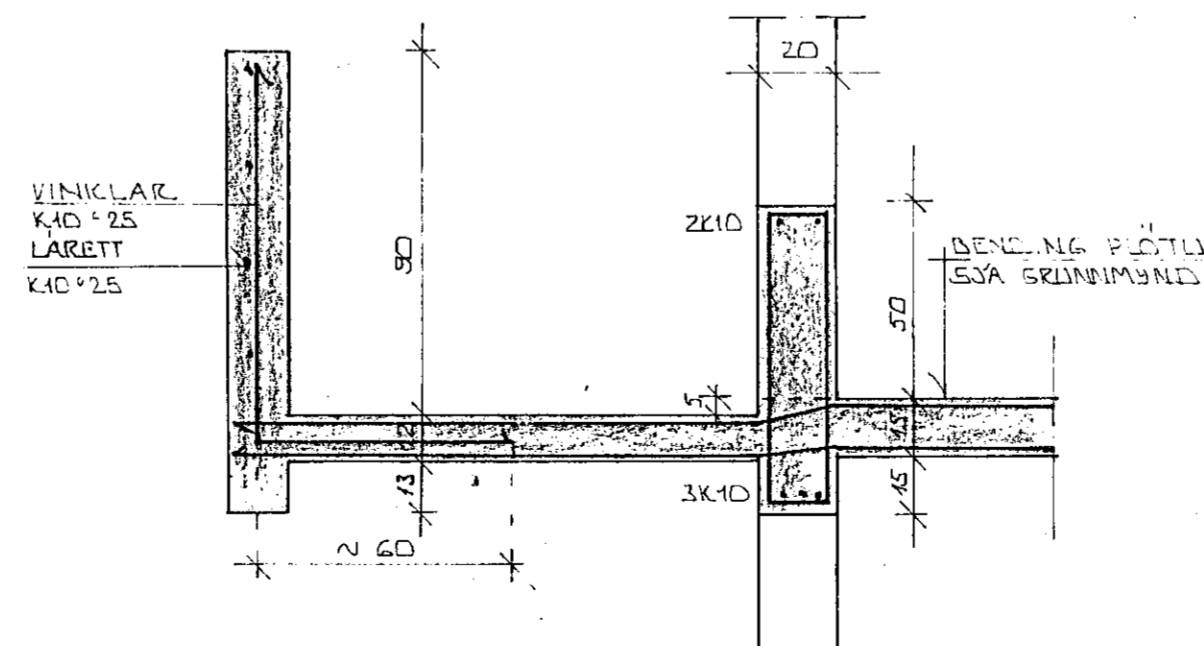

SNID A - A ~ 1:20

SNID B - B ~ 1:20

SILA S1 ~ 1:20

SNID C - C ~ 1:20

BR.NR.	DAGS.	EDLI BREVTINGAR	SIGN.
		HVASSABERG 12 HAFNARFIRÐI	DAGS. NOV'83
		JÁRNBENDING PLÖTU YFIR KJALLARA	HANNAÐ 5/8
		MÆLIKV. * 1:60 ~ 1:20	TEIKNAD 1/8
		SIGURÐUR ÞORLEIFSSON TEKNIFRÆÐINGUR F.Þ.F.I.	VERK NR. 8343
		STRANDGÖTU 11 HAFNARFIRÐI SÍMI 54751	BLAD NR.