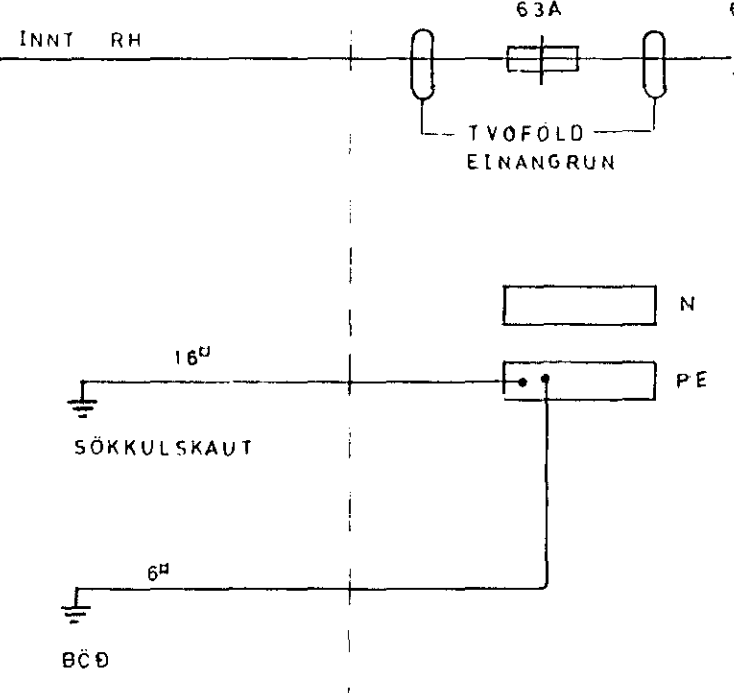

Húsvæita nr. 3053 Teikning nr. 2323  
 Samþykkt þ. 21.9.1984  
 f.h. RAUFVEITU HAFNARFJARDAR  
*Alfred Guðnason*  
 Eftirlitsmaður rafslagna

21.9.1984  
 Albert Kristjánsson

ASGEIR ARNBJÖRNSSON RAFTÆKNIR IFI S-54123