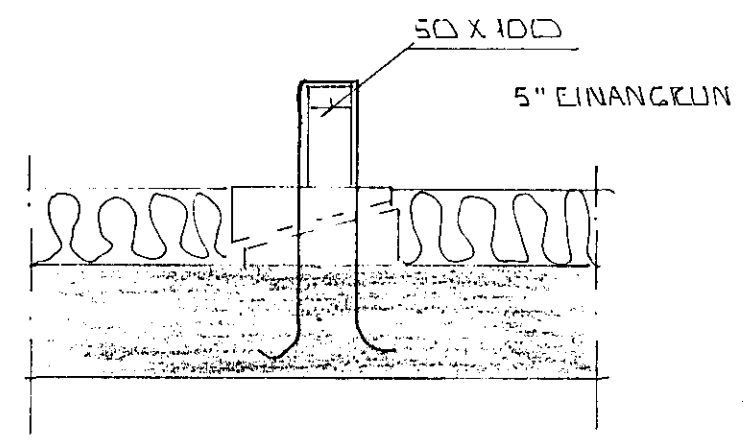

GRUNNMYND 1:50

HÆÐIR ERU AFSTÆÐAR 0.00 Á STEYPU
 EFRI PLOTU
 HÆÐIR ERU Á EFRI BRÚN SPERRU

ATH! BREYTT FRÁ FYRRI TEIKN.

BR. NR.	DAGS	EDLI BREVTINGAR	SIGN.
		HVASSABERG 2 HAFNARFIRÐI	DAGS 'AGÚST '86
		GRUNNMYND - ÞAKVIKJÍS	HANNAÐ
		MÆLIKV. 1:50	TEIKNAD 86
		SIGURÐUR ÞORLEIFSSON TEKNIFRÆÐINGUR F.T.F.I.	VERK NR. 8606
		STRANDGÖTU 11 HAFNARFIRÐI SÍMI 54751	BLAD NR.