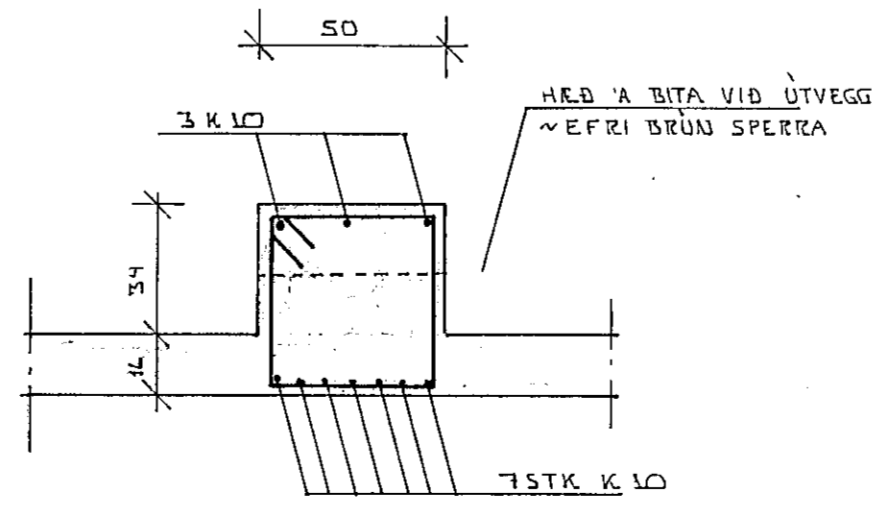

SNIÐ A 1:20

VINKLAR 150/70 1/2 20
VERT A ÞA KOMI 3 KÍD L 150 1/2 150

GRUNNMYND 1:50

SÆRMÝND BITA VIÐ ÚTKRAGAN
GLUGGA 1:20

ALMENNAR SKÝRINGAR SJÁ BL.NR. I-DI
JARNBENDING ÚTVEGGA SJÁ SERTEIKU

BR.NR.	DAGS	EDLI BREVTINGAR	SIGN.
HVASSABERG 2. HAFNARFJÓRÐI			DAGS.
BENDING PLOTU YFIR HÆÐ			HANNAÐ
MÆLIKV. 1:50			TEIKNAD 30.
SIGURÐUR ÞORLEIFSSON TEKNIFRÆÐINGUR F.T.F.I.			VERK NR. 8606
STRANDGÖTU 11 HAFNARFJÓRÐI SÍMI 54751			BLAD NR.