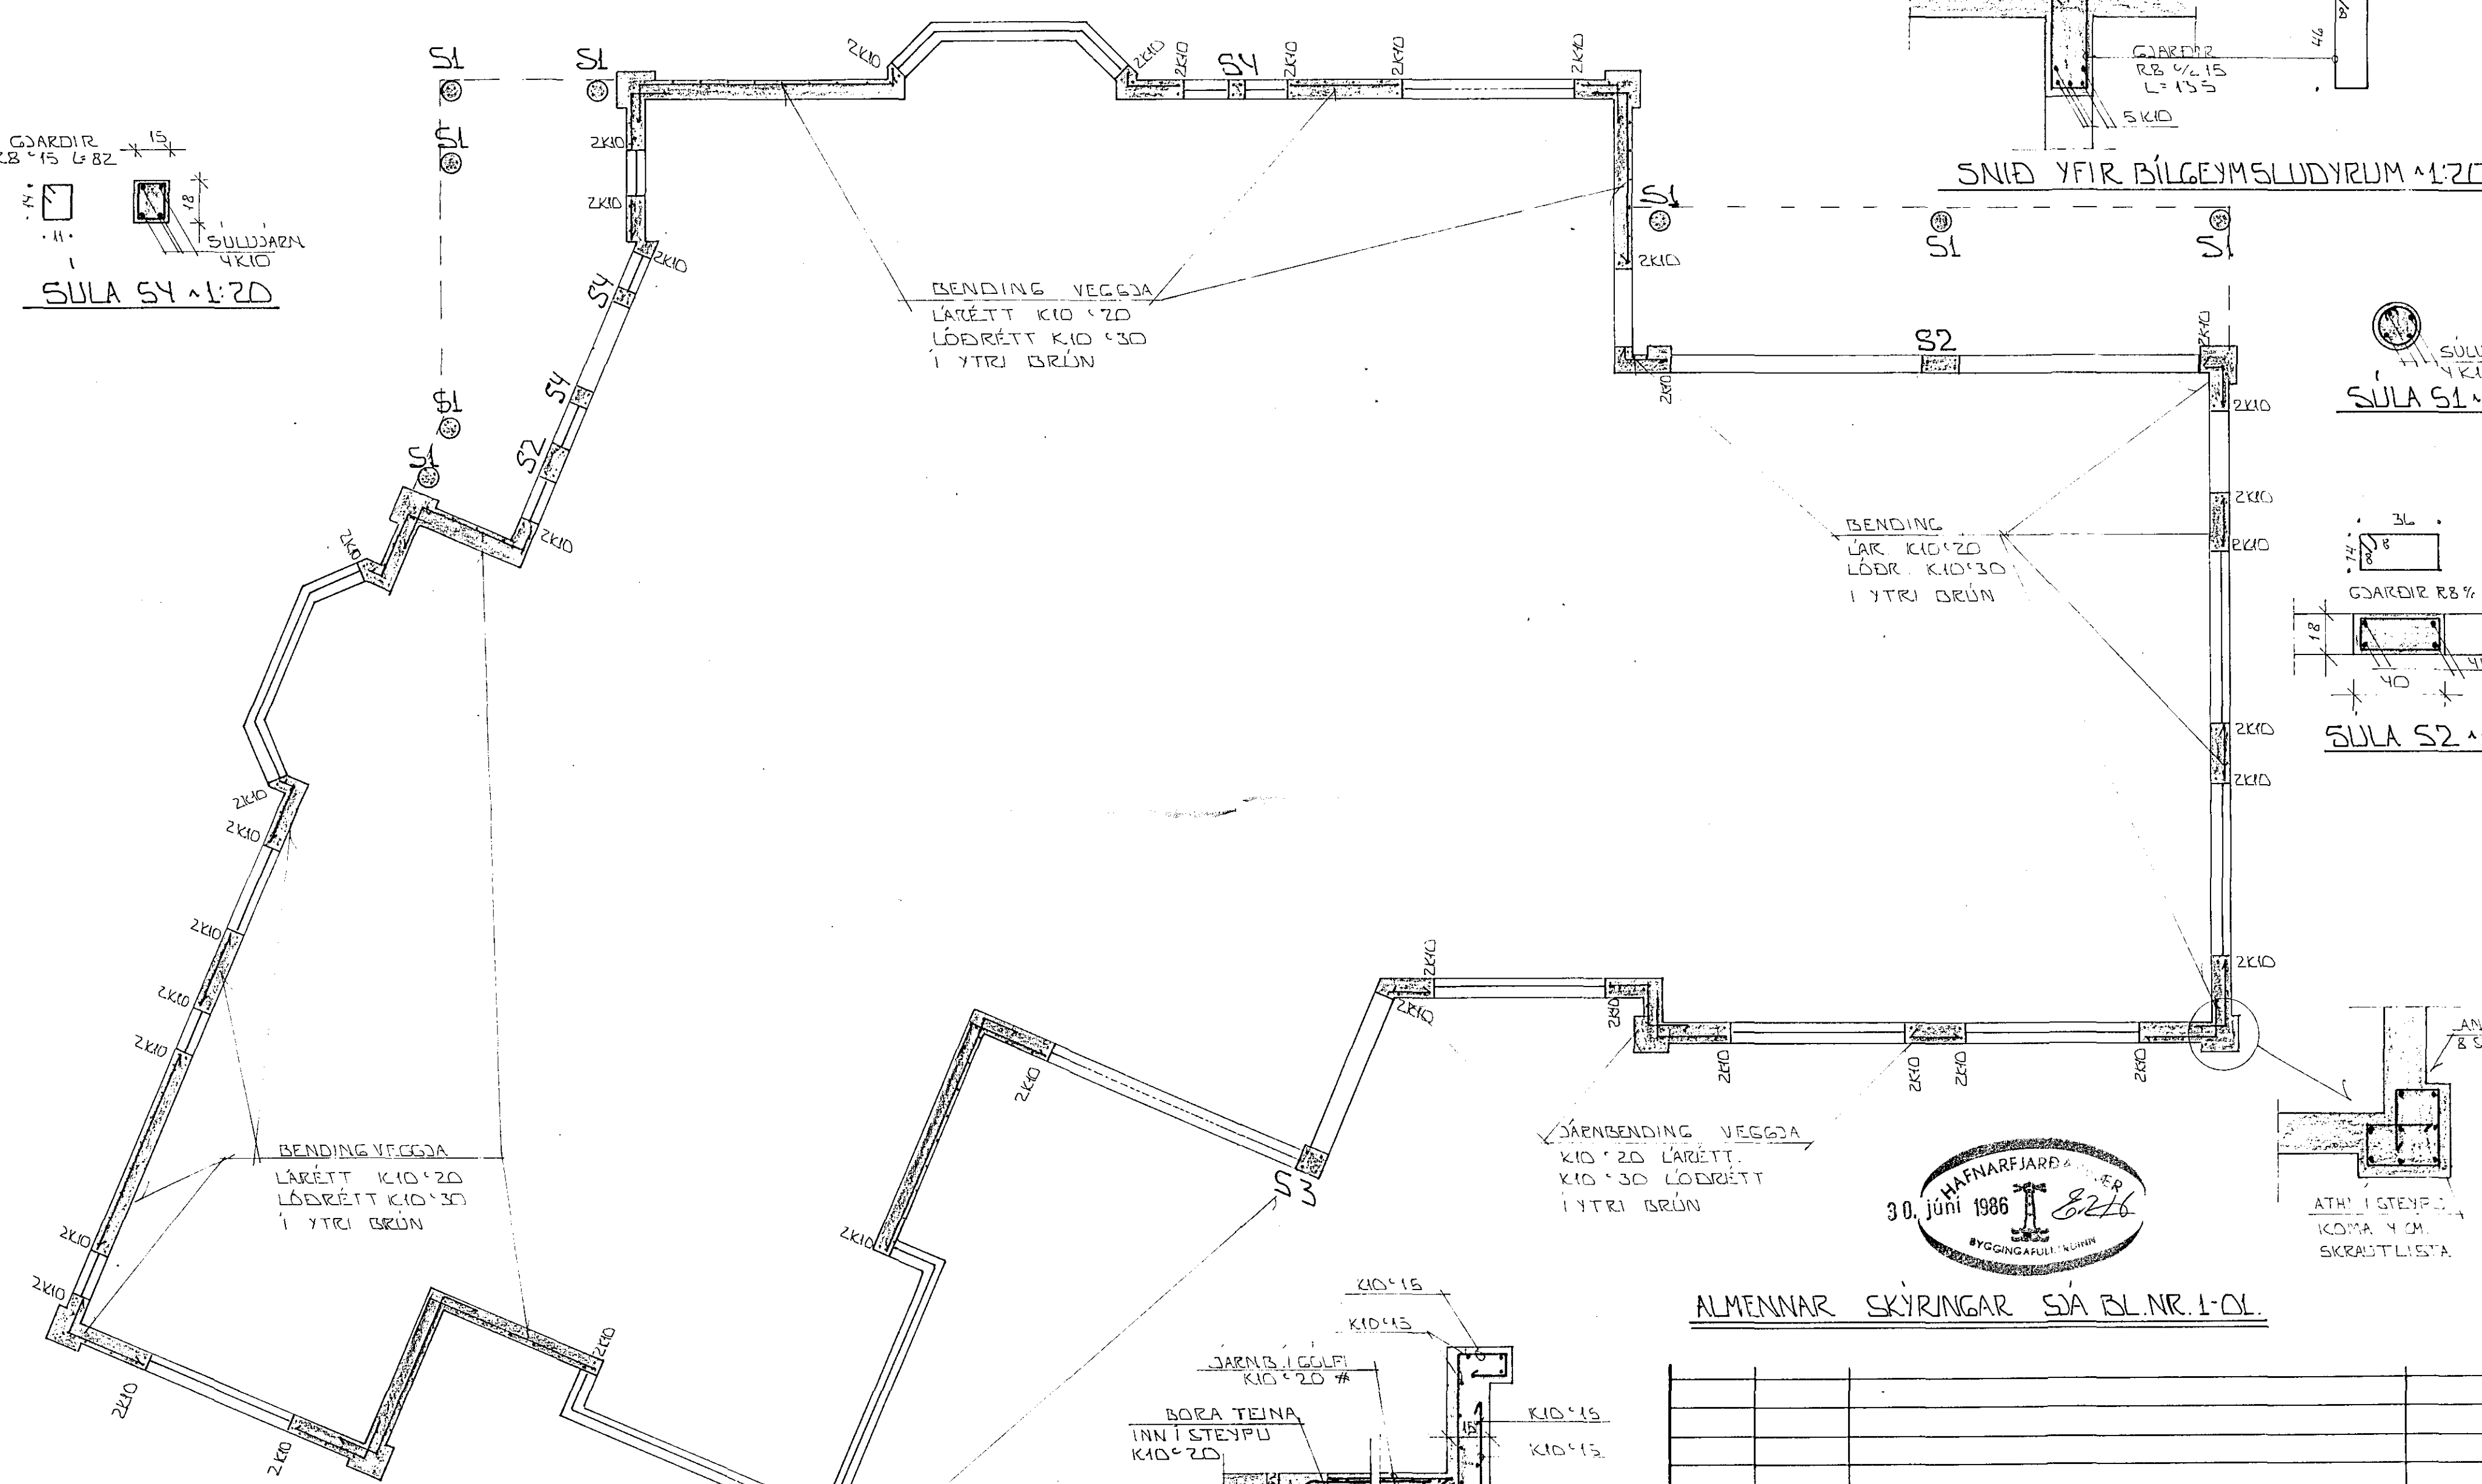

SULA 54 1:20

SNID YFIR BILGEYMSLUÐYRUM 1:20

SULA S1 1:20

SULA S2 1:20

ATH! Í STEYPU KOMA 4 CM SKRAUTLÍSTA

BENDING VEGGJA
LÁRÉTT K10 20
LÖÐRÉTT K10 30
Í YTRI BRÚN

BENDING VEGGJA
LÁRÉTT K10 20
LÖÐRÉTT K10 30
Í YTRI BRÚN

BENDING
LÁR K10 20
LÖÐR K10 30
Í YTRI BRÚN

JÄRNBENDING VEGGJA
K10 20 LÁRÉTT
K10 30 LÖÐRÉTT
Í YTRI BRÚN

BENDING VEGGJA
LÁRÉTT K10 20
LÖÐRÉTT K10 30
Í YTRI BRÚN

SNID Í ÚTKRÖGUN 1:20

SULA S3 1:20

ALMENNAR SKÝRINGAR SÁ BL.NR. 1-01.