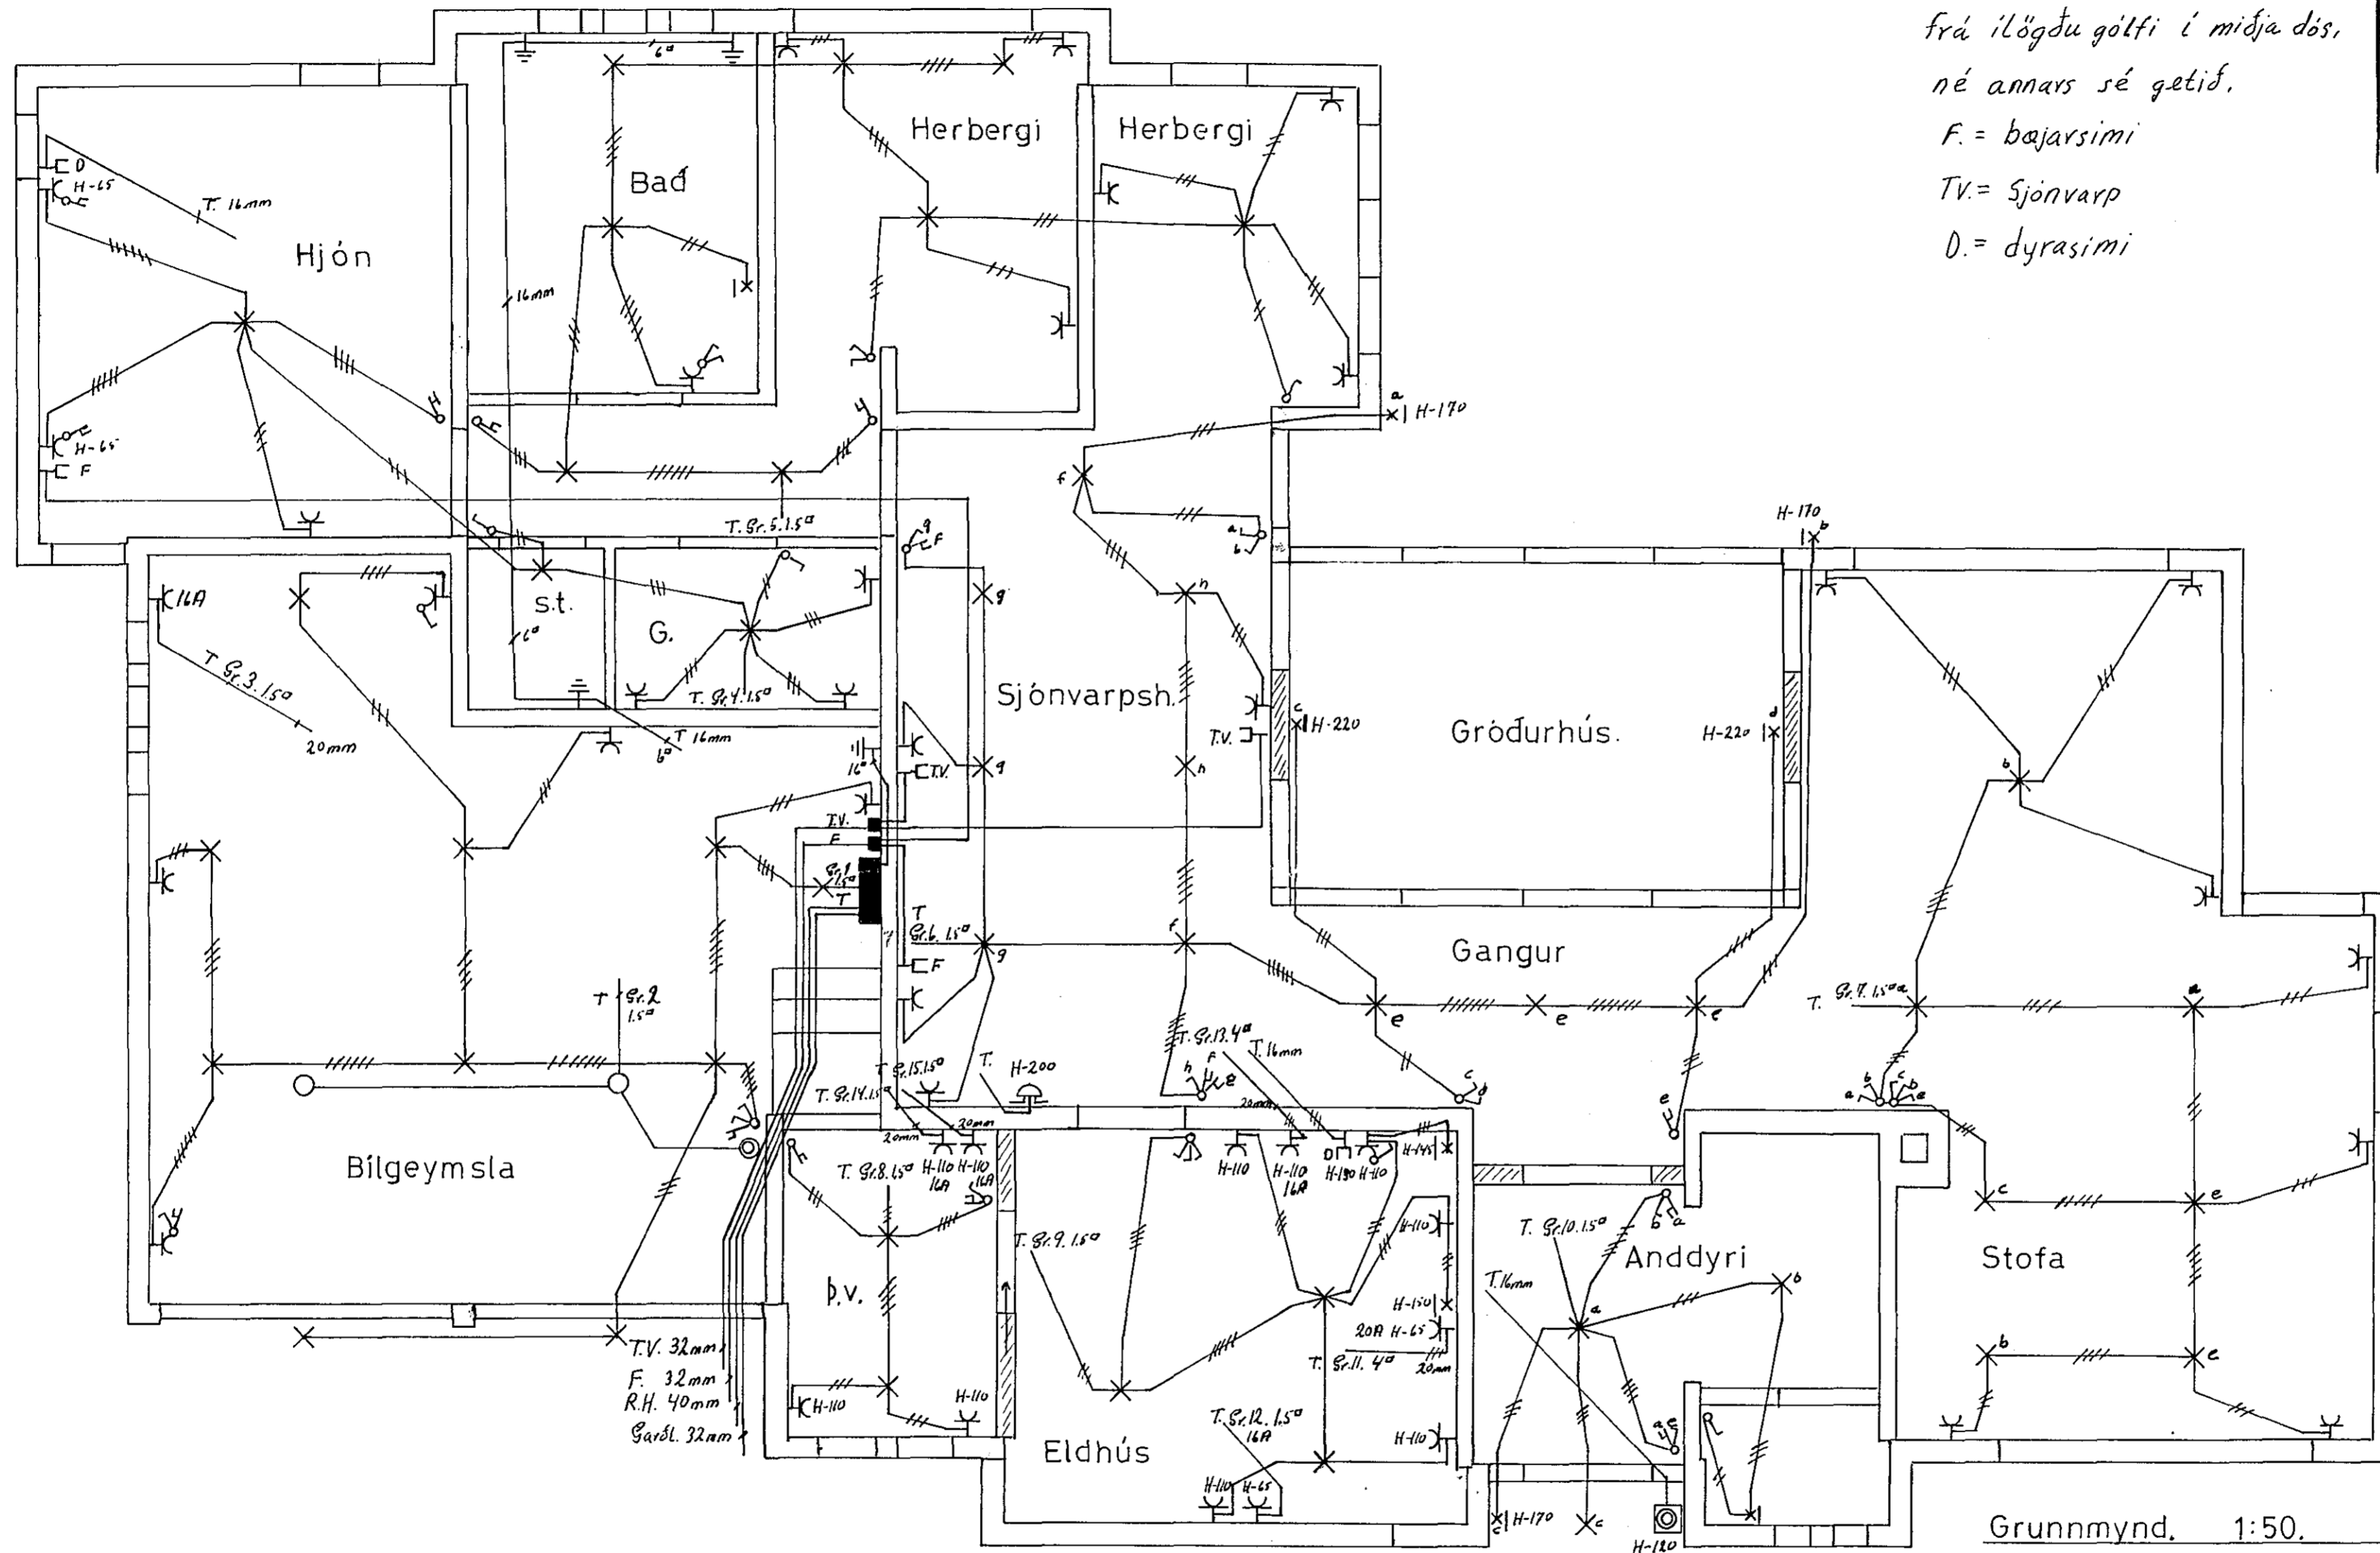

Skiringar

Hæð rofa skal vera 110cm

Hæð lengla skal ver 20cm

frá ilögðu gólfi í miðja dás,

né annars sé getið,

F. = bajarsimi

TV. = Sjonvarp

D. = dyrasimi

Húsvæita nr. 2987 Teikning nr. 2258
Samþykkt þ. 4-5 1984
f.h. RAEVINU DANNAHJARDAR
Jens Gunnarsson
Eftirlitsmaður reftanna

4. 5. '84

Albert Kristinsson

Breytingar	Haraldur Gunnarsson s. 43757
Nr. Dags ár. Nafn	Hvassaberg 8. H. 418 T. 719
	M: 1:50
	Nr. 420
	Blad 1 of 2
	Dags April '84