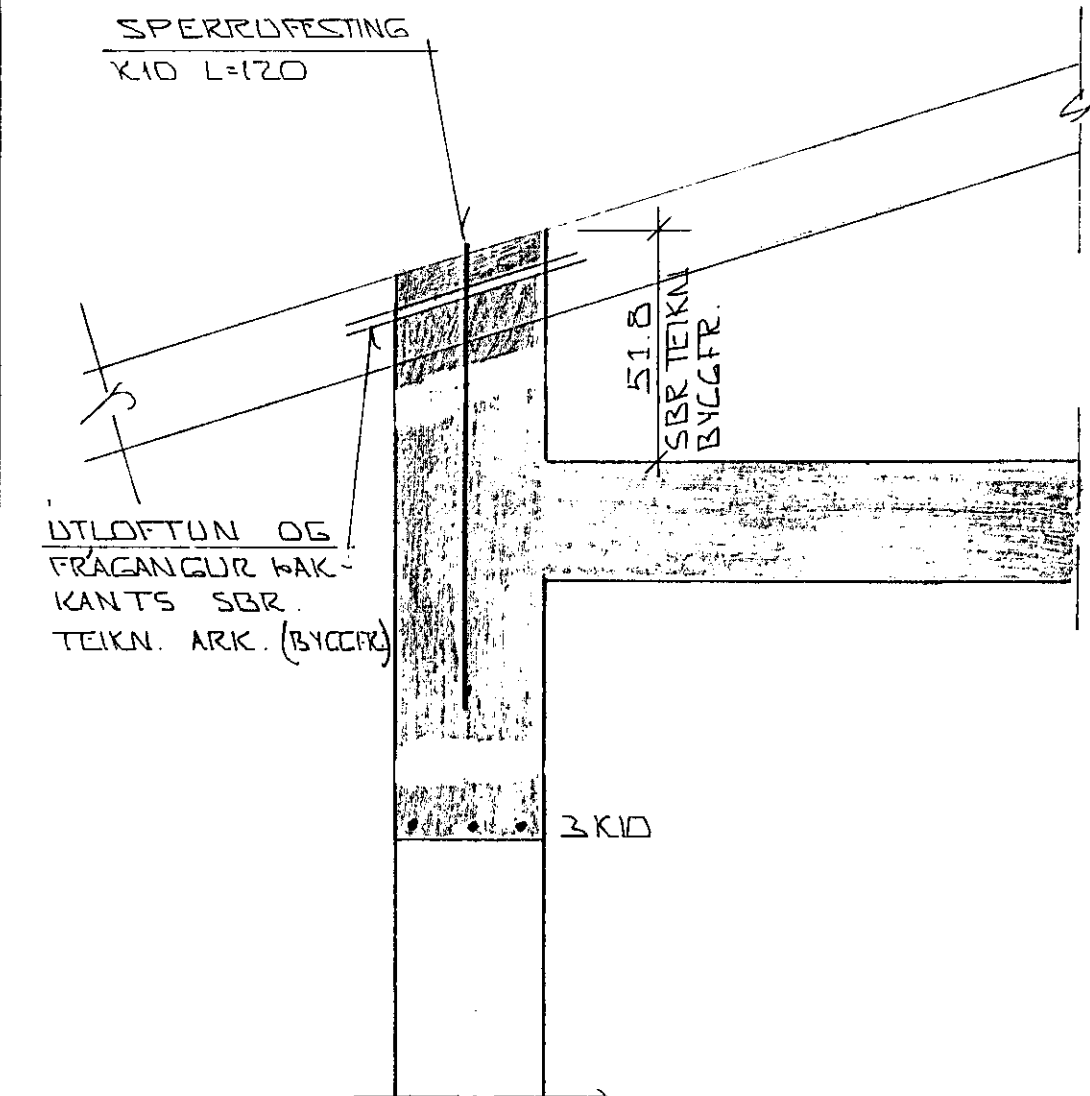

SNIED 9 YFIR SVALAGLUGGUM 1:10

SNIED 10 - 10 1:10

1" GIRDÍ YFIR SPERRUJÉ NEGLIST Í STOLA MEÐ 2 X 3 STK. 31/80 NÖGLUM

SKÝRINGAR:

ALMENNAR SKÝRINGAR SJA BL. NR. 1-01
SNIED SJA GRUNNMYND ÞAKS BL. NR. 1-08.

BR.NR.	DAGS	EDLI BÆVTINGAR	SIGN.
		HÖRGSOLT 25 HAFNARFIRÐI	DAGS JAN 91
		ÞAKVIRKI SNIED - SEKMYND.	HANNA
		MÆLIKV. 1:10	TEIKNAR
		SIGURÐUR ÞORLEIFSSON TEKNIFRÆÐINGUR	VERK NR. 9050
		STRANDGÖTU 11 HAFNARFIRÐI SÍMI 54751	BLAD NR. 1-09