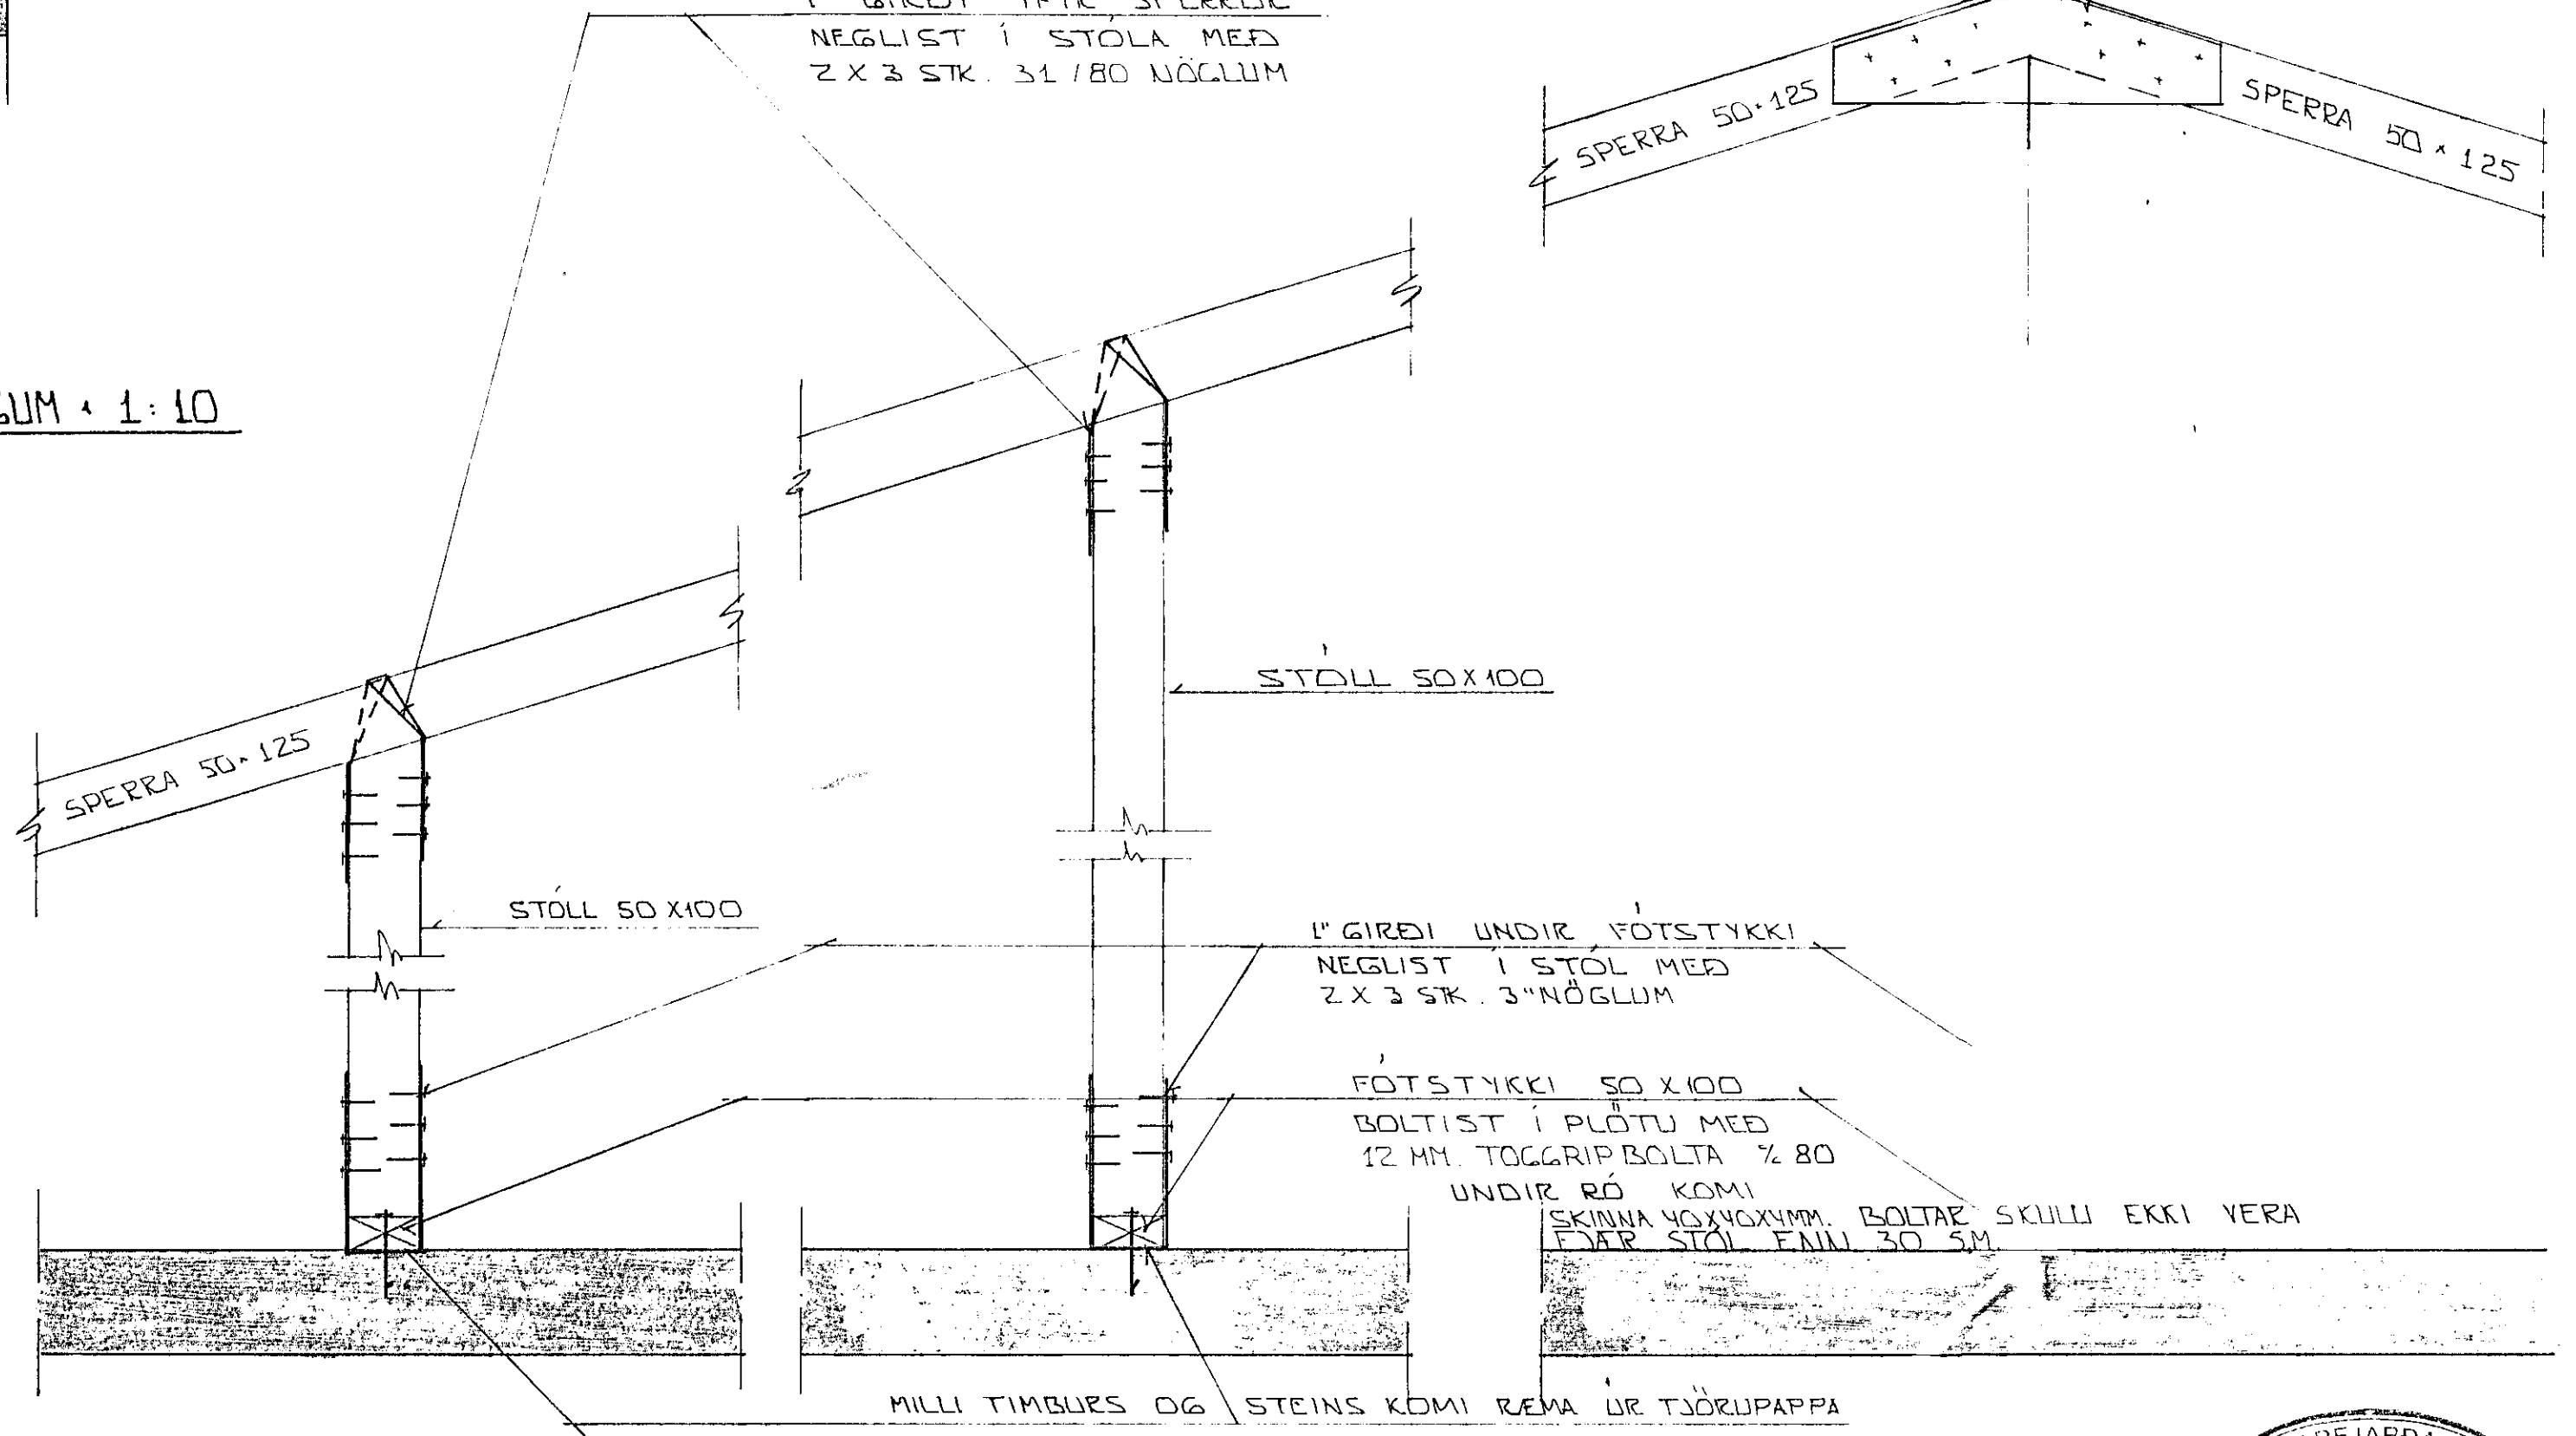

SNIED 9 YFIR SVALAGLUGGUM 1:10

SNIED 10 - 10 1:10

1" GIRDÍ YFIR SPERRUJÉ NEGLIST Í STOLA MEÐ 2 X 3 STK. 31/80 NÖGLUM

SKÝRINGAR:

ALMENNAR SKÝRINGAR SJA BL. NR. 1-01
SNIED SJA GRUNNMYND ÞAKS BL. NR. 1-08.

BR.NR.	DAGS	EDLI BÆVTINGAR	SIGN.
		HÖRGSOLT 25 HAFNARFIRÐI	DAGS JAN 91
		ÞAKVIRKI SNIED - SEKMYND.	HANNA
		MÆLIKV. 1:10	TEIKNAR
		SIGURÐUR ÞORLEIFSSON TEKNIFRÆÐINGUR	VERK NR. 9050
		STRANDGÖTU 11 HAFNARFIRÐI SÍMI 54751	BLAD NR. 1-09