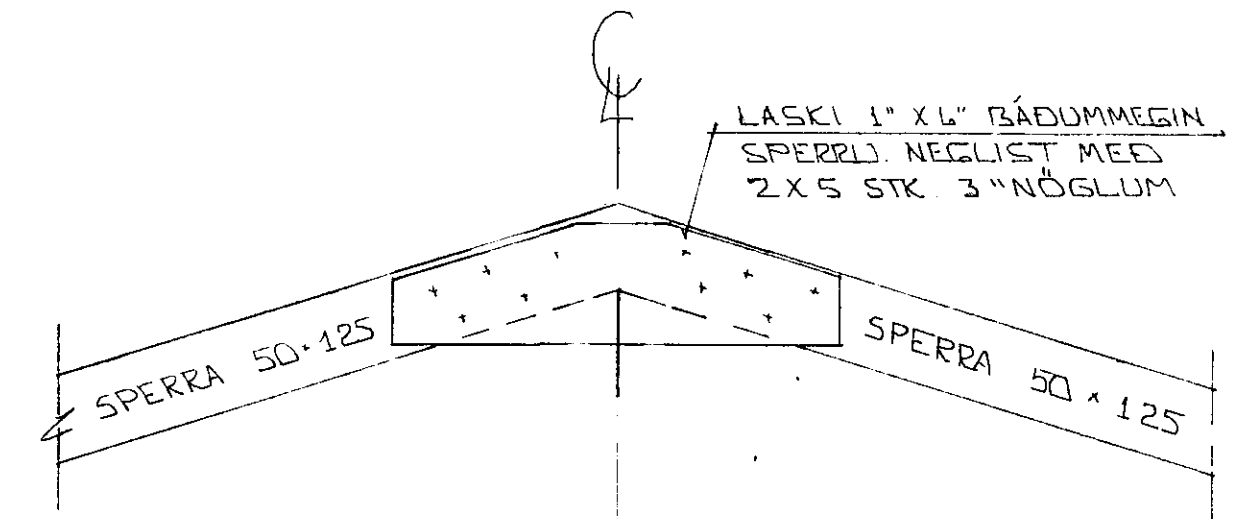

SNIED 9 YFIR SVALAGLUGGUM 1:10

SNIED 10 - 10 1:10

1" GIRDÍ YFIR SPERRUJÉ NEGLIST Í STOLA MEÐ 2 X 3 STK. 31/80 NÖGLUM

SKÝRINGAR:

ALMENNAR SKÝRINGAR SJA BL. NR. 1-01
SNIED SJA GRUNNMYND ÞAKS BL. NR. 1-08.

BR.NR.	DAGS	EDLI BÆVTINGAR	SIGN.
		HÖRGSOLT 25 HAFNARFIRÐI	DAGS JAN 91
		ÞAKVIRKI SNIED - SEKMYND.	HANNA
		MÆLIKV. 1:10	TEIKNAR
		SIGURÐUR ÞORLEIFSSON TEKNIFRÆÐINGUR	VERK NR. 9050
		STRANDGÖTU 11 HAFNARFIRÐI SÍMI 54751	BLAD NR. 1-09