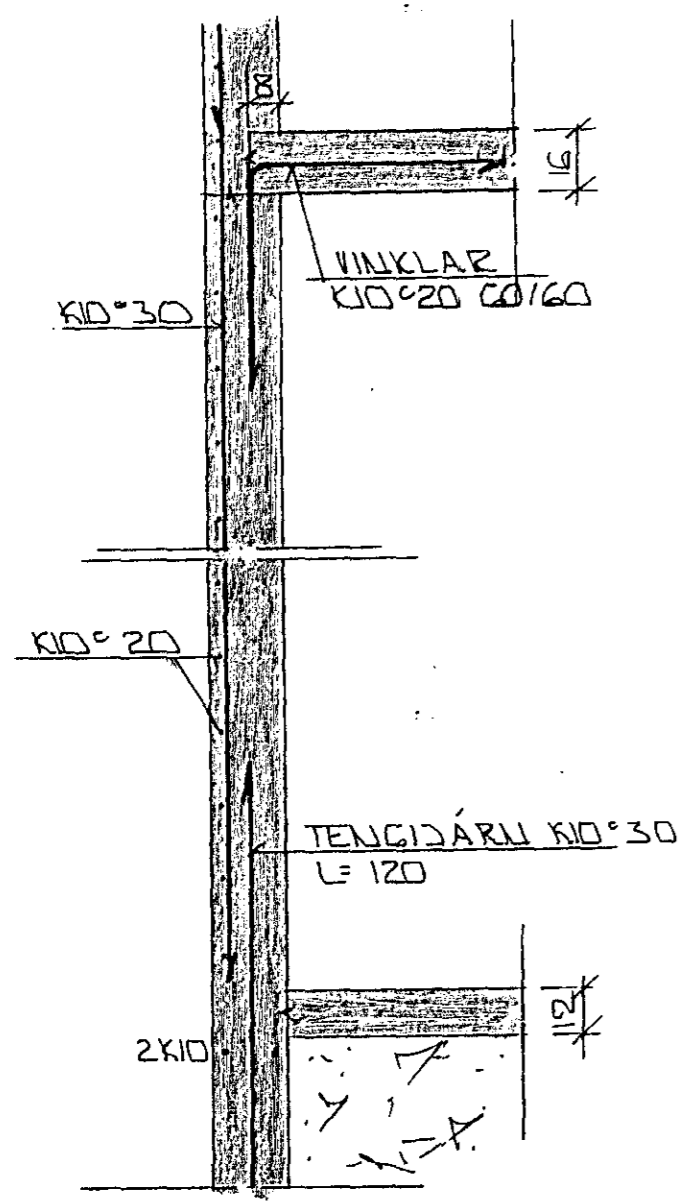

SNID 5 x 1:20

SNID 7-7 x 1:20

SNID 4-4 x 1:20

SNID 8 x 1:20

SNID X x 1:20

SNID Y x 1:20

SNID 6 x 1:20

SKÝRINGAR

ALMENNAR SKÝRINGAR SJÁ BL NR 1-01

BR. NR.	DAGS	EDLI BREVINGAR	SIGN.
HÖRGSHOLT 25 HAFNARFIRÐI			DAGS JAN '91
BURÐARVIRKI - SNID			HANNA
MELIKV. 1:20			TEIKNAD <i>GH</i>
SIGURÐUR ÞORLEIFSSON			VERK NR 9050
STRANDGÖTU 11 HAFNARFIRÐI SÍMI 54751			BLAD NR. 1-07.