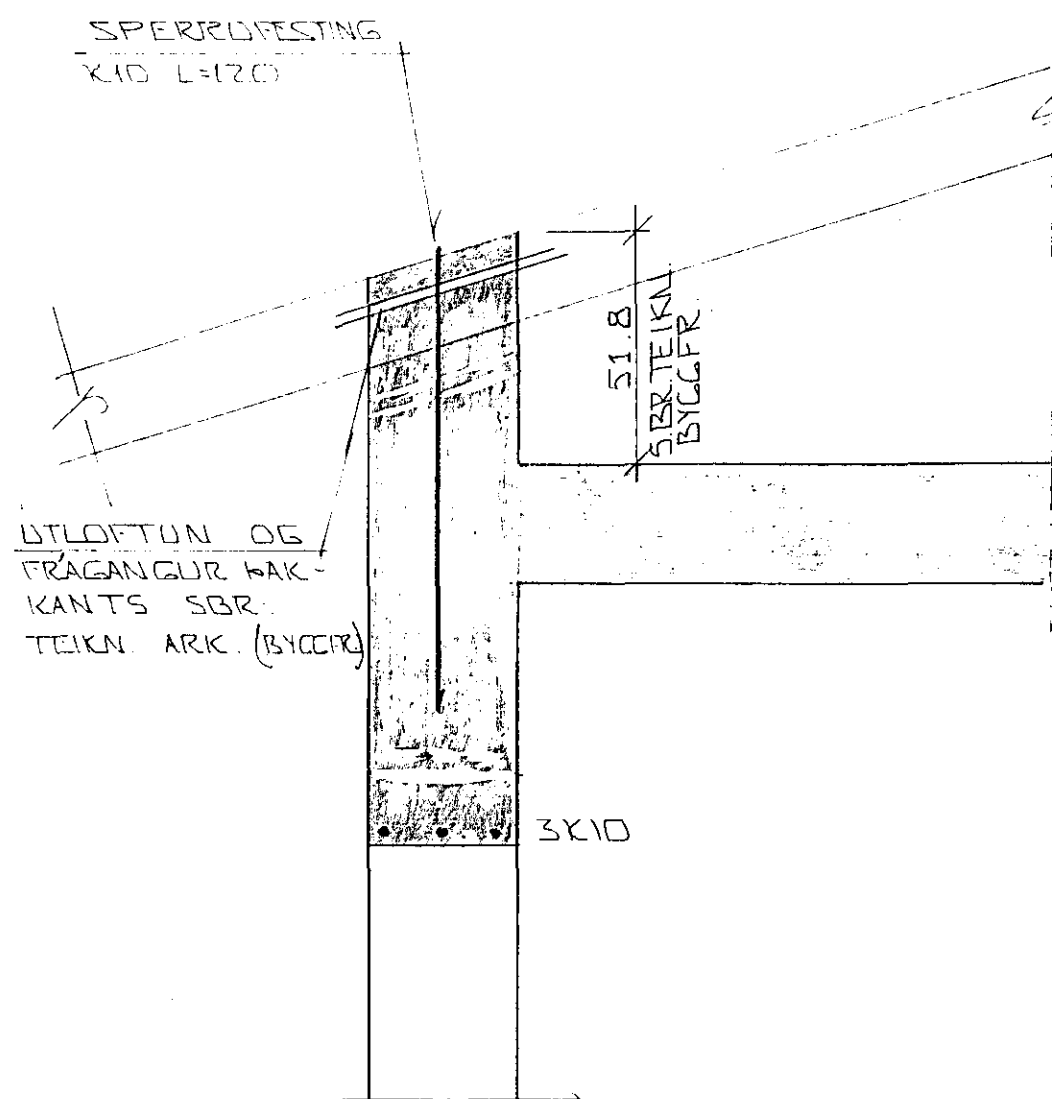

SNID 11 YFIR SVAGLUCCA 1:10

1" GIREI YFIR SPERRUG NEGLIST I STOLA MEÐ 2 X 3 STK 31/80 NÖGLUM

SNID 12 - 12 x 1:10

SKÝRINGAR:

ALMENNAR SKÝRINGAR SJA BL. NR. 1-01  
SNID SJA BYGGINGARFR. NR. 1-08

BR.NR.	DAGS	EDLI BREVTINGAR	SIGN.
	HÖRGSHOLT 27-29	HAFNARFIREI	DAGS DES '90
	ÞAKVIRKI SNID - SERMYND.		HANNA
			TEIKNAD
			VERK NR. 9051
MÆLIKV. A 1:10	SIGURÐUR ÞORLEIFSSON TEKNIFRÆÐINGUR FTTFI.		BLADNR. 1-09
STRANDGÖTU 11	HAFNARFIREI	SÍMI 54751	