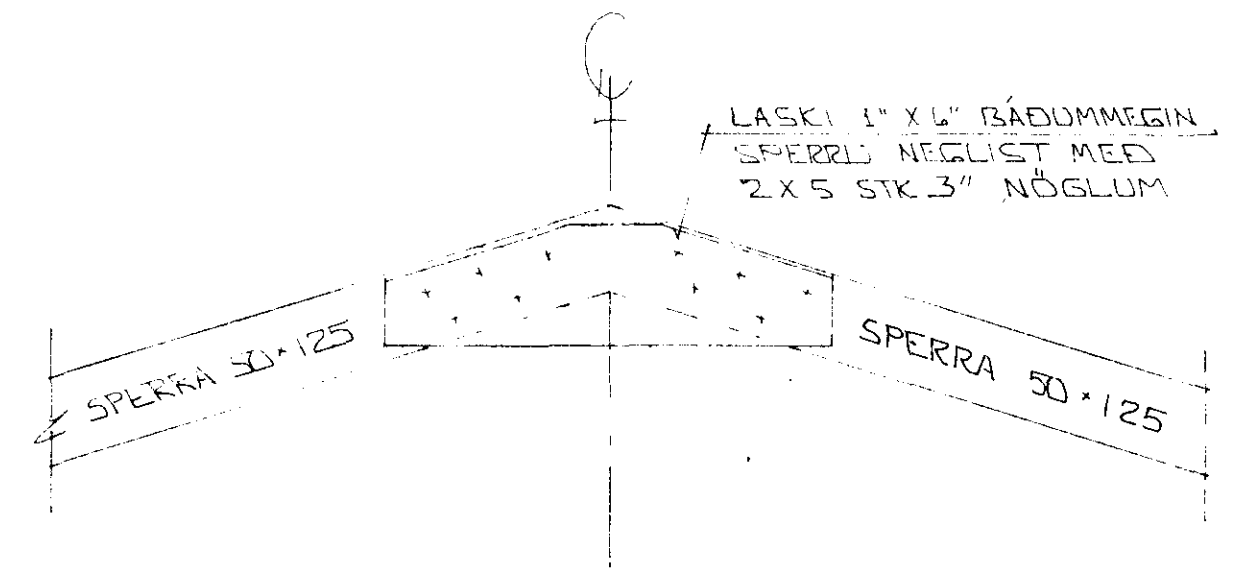

SNID 11 YFIR SVAGLUCCA 1:10

1" GIREI YFIR SPERRUG NEGLIST I STOLA MEÐ 2 X 3 STK 31/80 NÖGLUM

SNID 12 - 12 x 1:10

SKÝRINGAR:

ALMENNAR SKÝRINGAR SJA BL. NR. 1-01  
SNID SJA BYGGINGARFR. NR. 1-08

BR.NR.	DAGS	EDLI BREVTINGAR	SIGN.
	HÖRGSHOLT 27-29	HAFNARFIREI	DAGS DES '90
	ÞAKVIRKI SNID - SERMYND.		HANNA
			TEIKNAD
			VERK NR. 9051
MÆLIKV. A 1:10	SIGURÐUR ÞORLEIFSSON TEKNIFRÆÐINGUR FTTFI.		BLADNR. 1-09
STRANDGÖTU 11	HAFNARFIREI	SÍMI 54751	