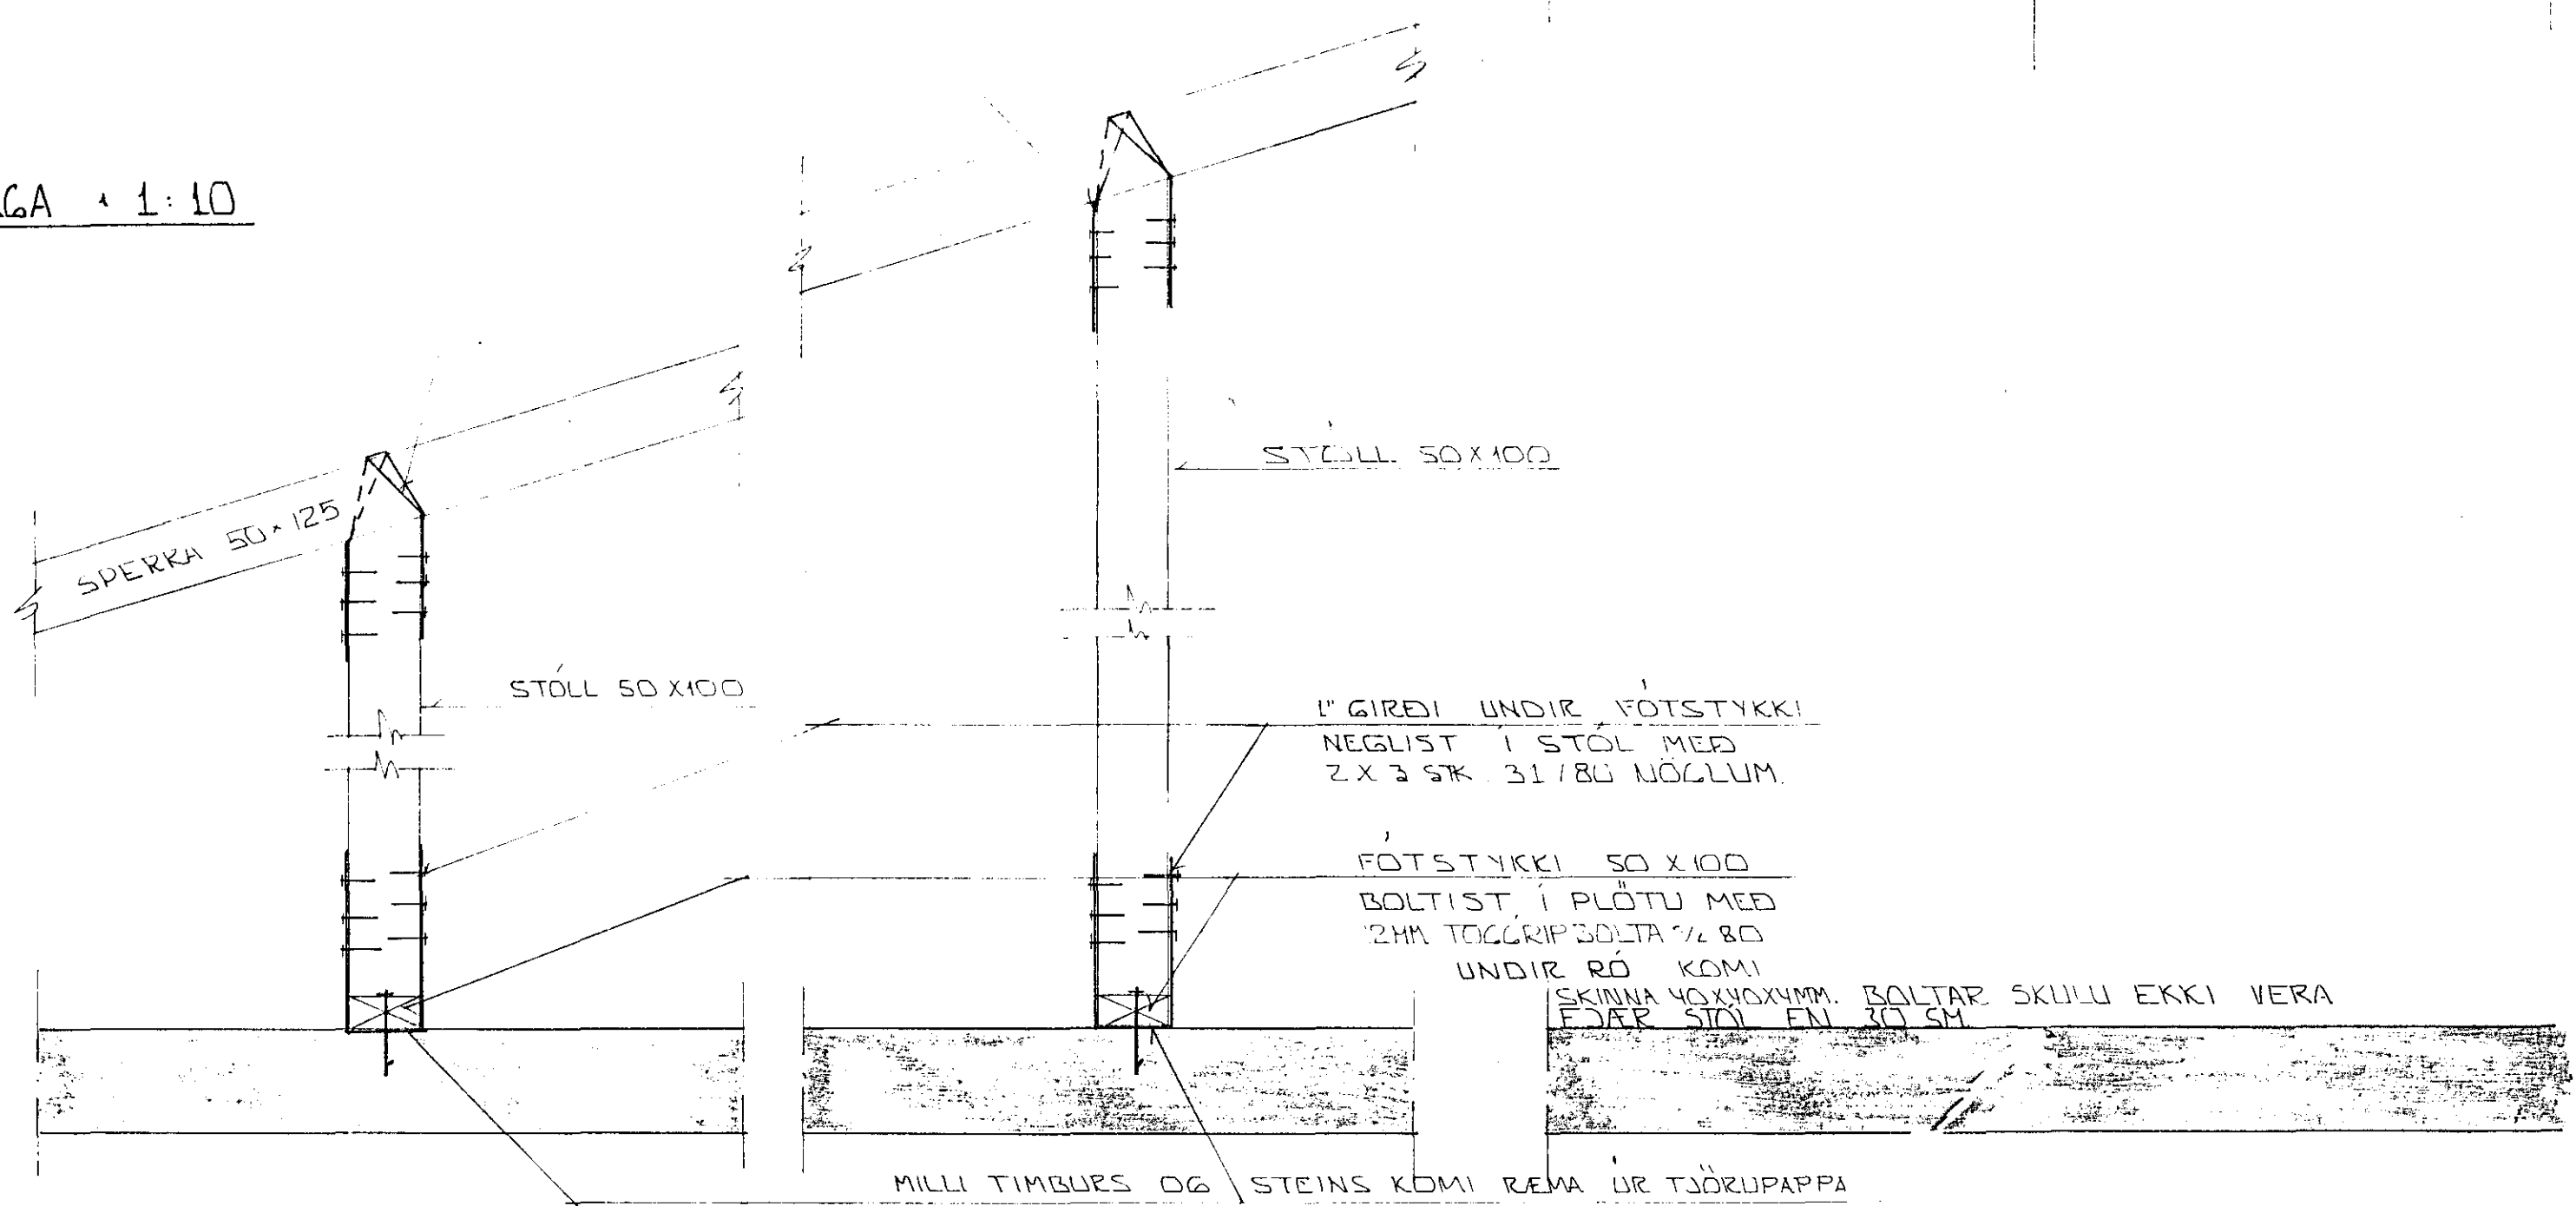

SNID 11 YFIR SVAGLUCCA 1:10

1" GIREI YFIR SPERRUG NEGLIST I STOLA MEÐ 2 X 3 STK 31/80 NÖGLUM

SNID 12 - 12 x 1:10

SKÝRINGAR:

ALMENNAR SKÝRINGAR SJA BL. NR. 1-01  
SNID SJA BYGGINGARFR. NR. 1-08

BR.NR.	DAGS	EDLI BREVTINGAR	SIGN.
	HÖRGSHOLT 27-29	HAFNARFIREI	DAGS DES '90
	ÞAKVIRKI SNID - SERMYND.		HANNA
			TEIKNAD
			VERK NR. 9051
MÆLIKV. A 1:10	SIGURÐUR ÞORLEIFSSON TEKNIFRÆÐINGUR FTTFI.		BLADNR. 1-09
STRANDGÖTU 11	HAFNARFIREI	SÍMI 54751	