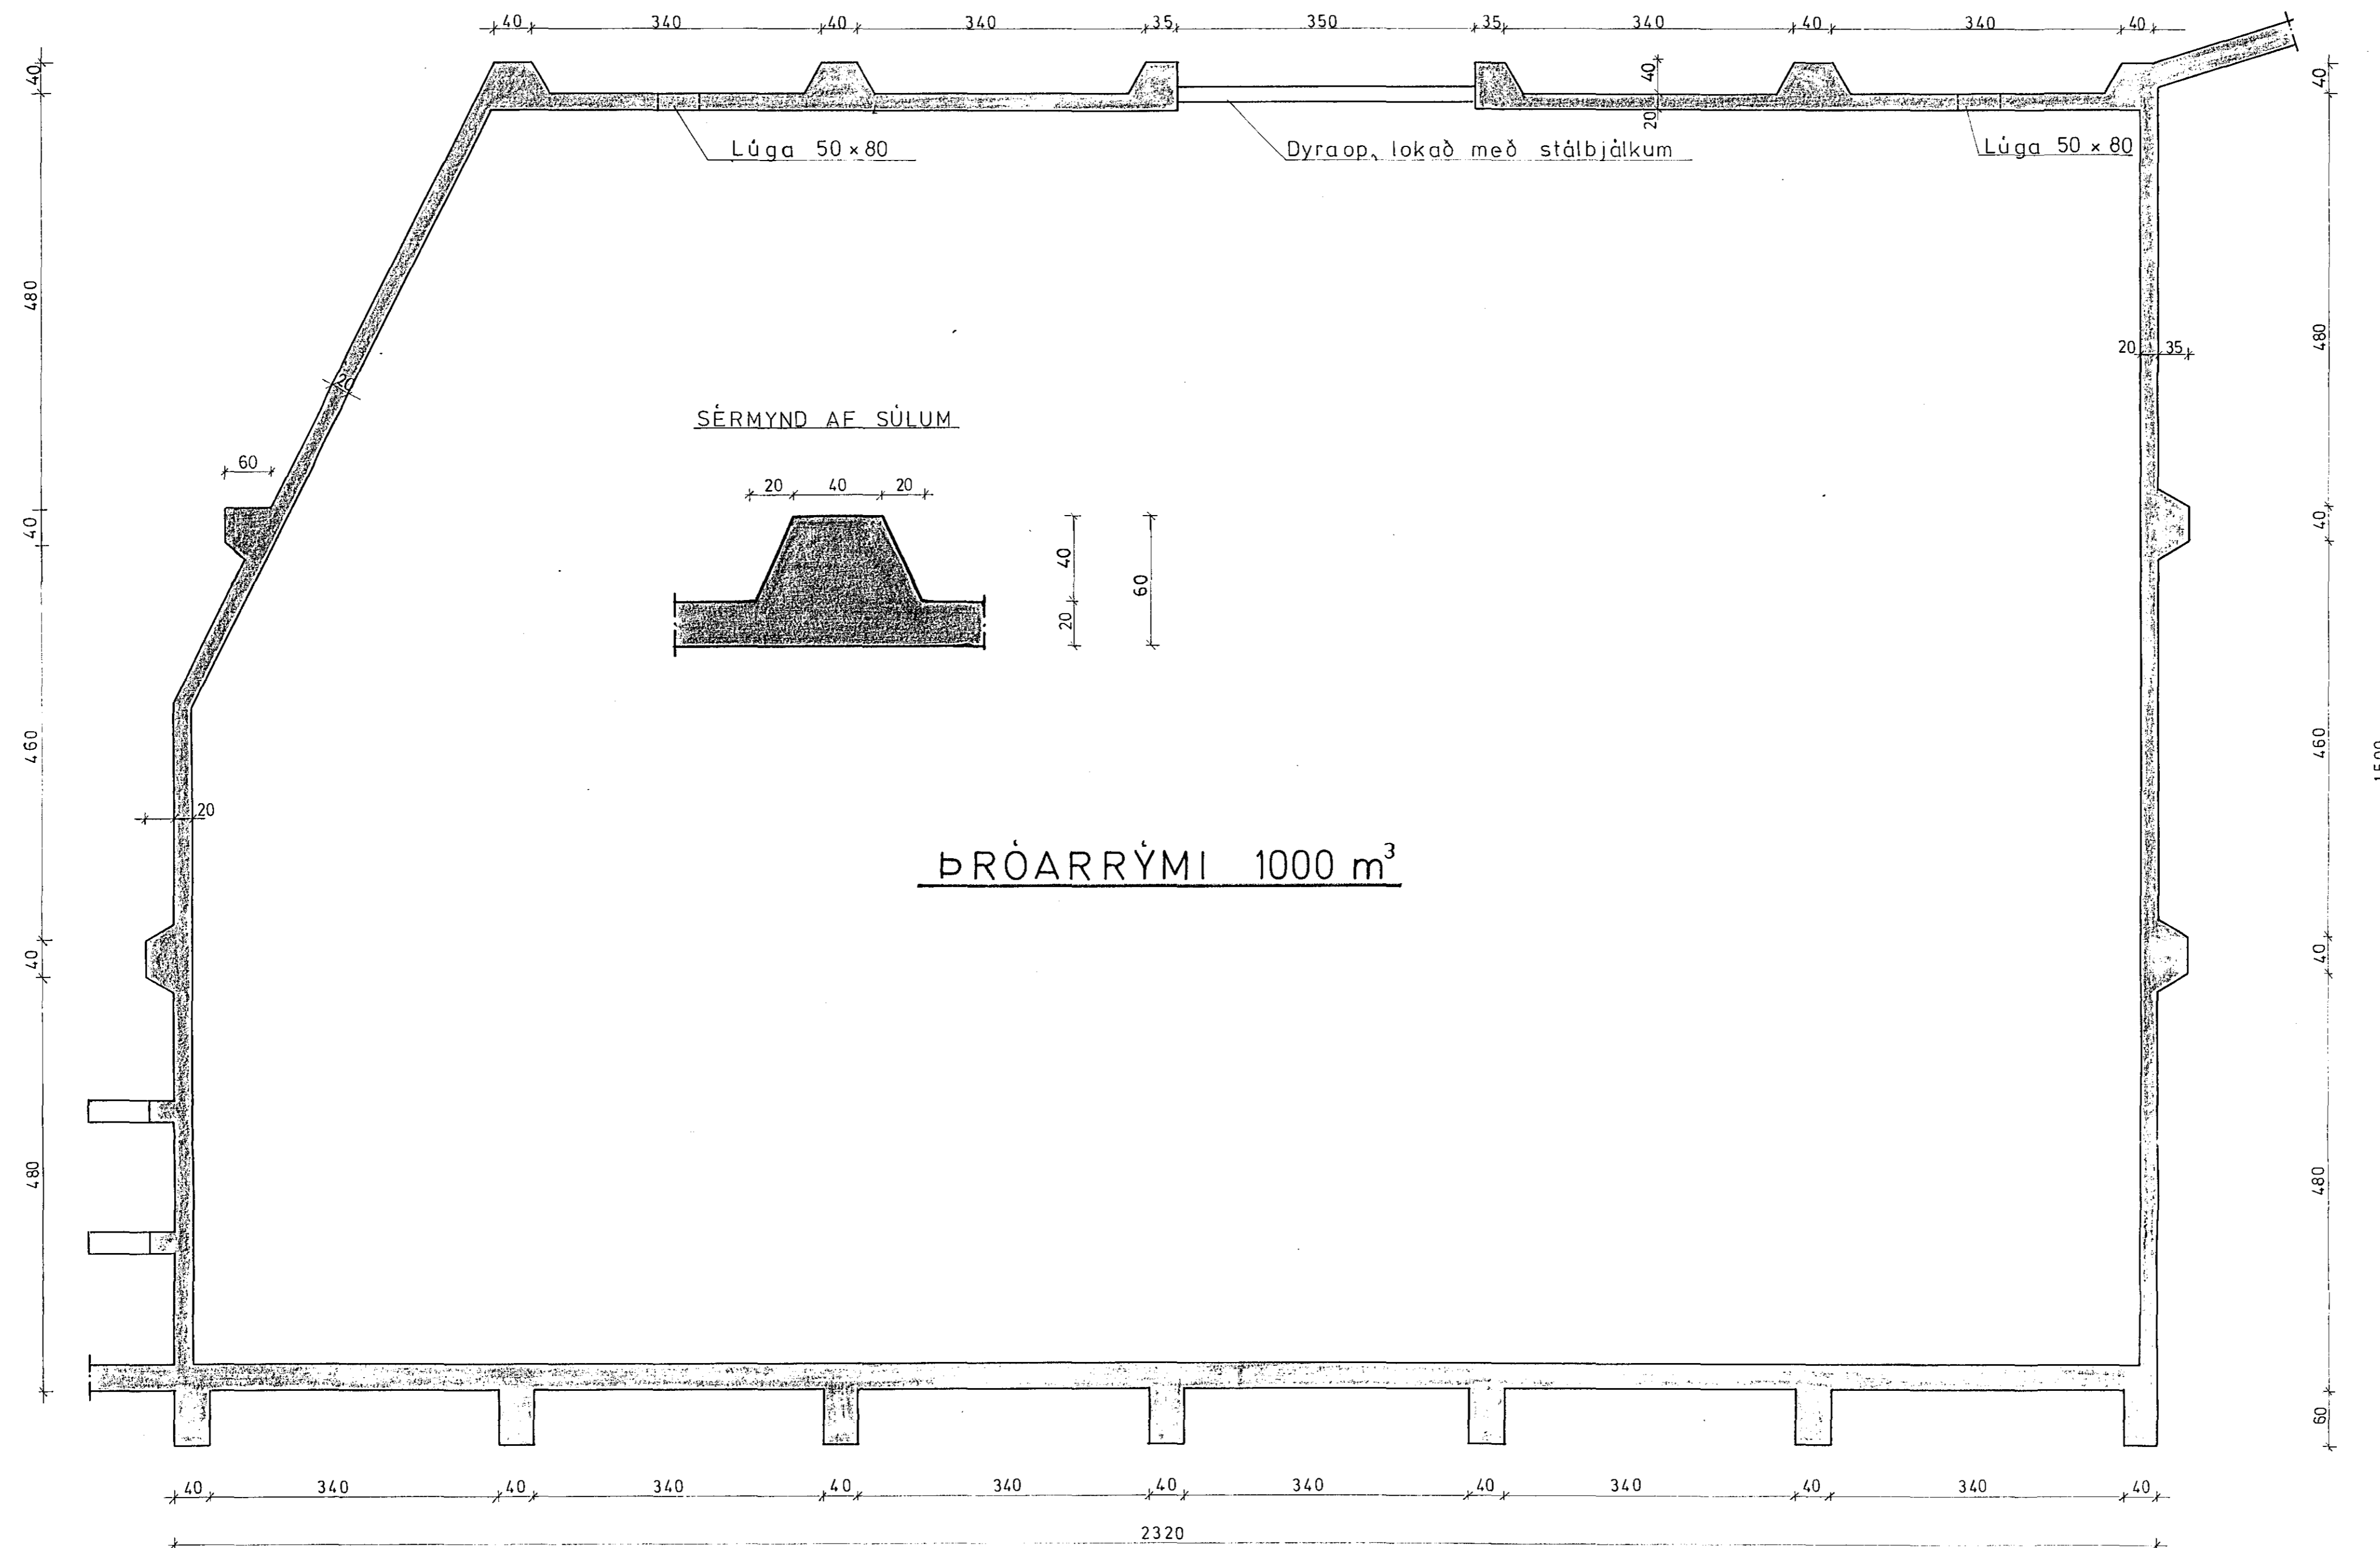

GRUNNMYND M. 1:50

SKÝRINGAR  
Önefnd mál eru cm.

SUÐURHLIÐ M. 1:50

LÝSI OG MJÖL ½ HAFNARFIRÐI		Verk nr.	Tölk. nr.
HRÆFNISÞRÓ		69.12.	4.01
Tillaga 1 að yfirbyggðri þró		Mælikv.	1:50
VERKFRÆDISTOFA SIGURDAR THORODDSEN SF.		Days.	Helan.
REYKJAVÍK: ARMÚLI 1 SÍMI 8 15 73		Helan.	Tölk.
AXUREYRI: GLERÁRGATA 36 SÍMI 1 25 43		Days.	Yfir.
ÍSAFJÖRDUR: PÓLGATA 8 SÍMI 3 70 8		1. breyting	2. breyting
Samb.		3. breyting	