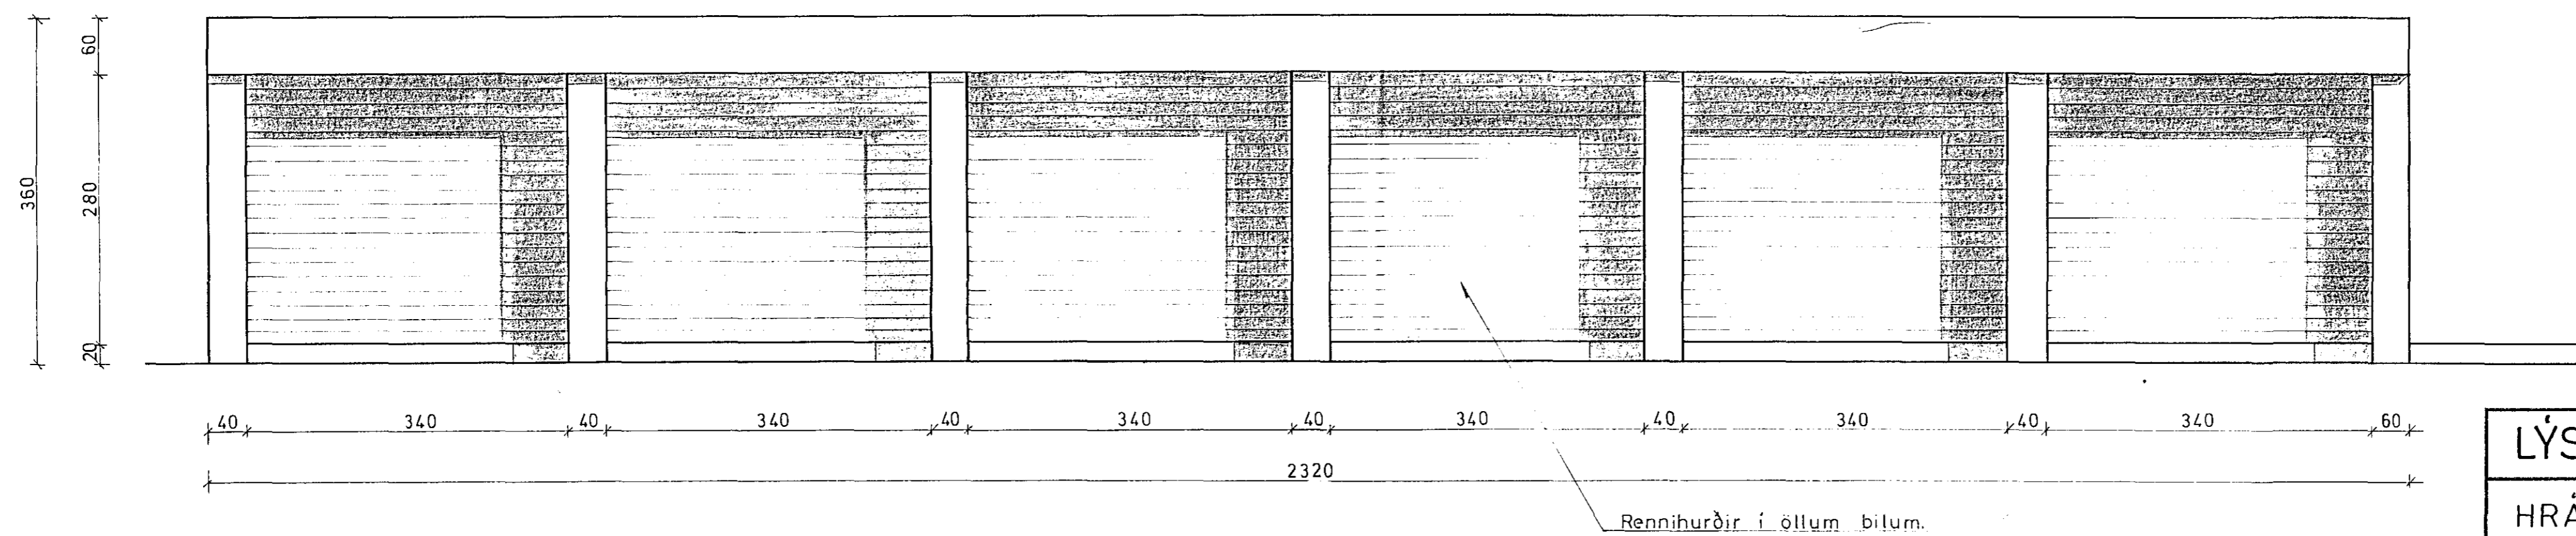

GRUNNMYND M. 1:50

SKÝRINGAR  
Önefnd mál eru cm.

SUÐURHLIÐ M. 1:50

LÝSI OG MJÖL ½ HAFNARFIRÐI		Verk nr.	Tölk. nr.
HRÆFNISÞRÓ		69.12.	4.01
Tillaga 1 að yfirbyggðri þró		Mælikv.	1:50
VERKFRÆDISTOFA SIGURDAR THORODDSEN SF.		Days.	Helan.
REYKJAVÍK: ARMÚLI 1 SÍMI 8 15 73		Helan.	Tölk.
AXUREYRI: GLERÁRGATA 36 SÍMI 1 25 43		Days.	Yfir.
ÍSAFJÖRDUR: PÓLGATA 8 SÍMI 3 70 8		1. breyting	2. breyting
Samb.		3. breyting	