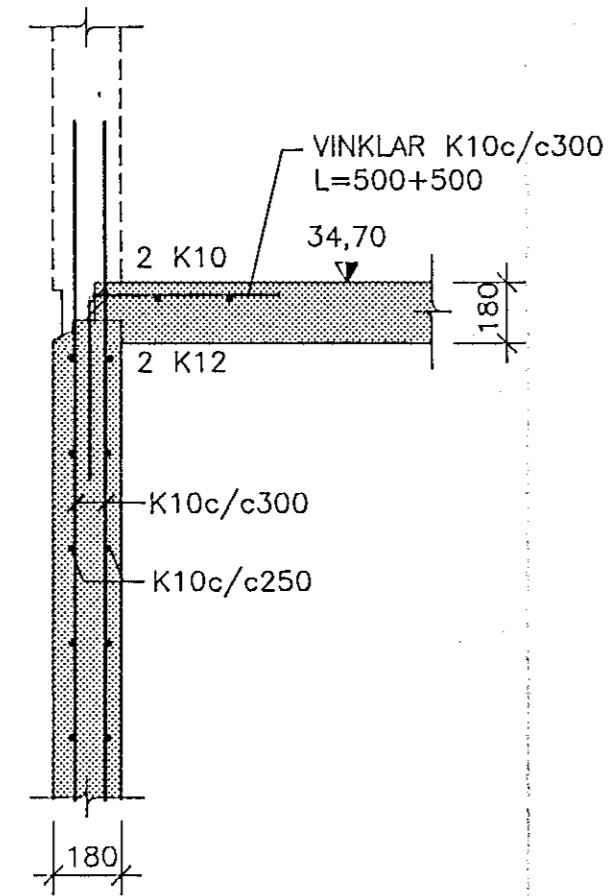

SNID A-A, 1:20

SNID B-B, 1:20

SNID C-C, 1:20

SNID D-D, 1:20

SNID E-E, 1:20

SNID F-F, 1:20

SNID G-G, 1:20

DEILI D-1, 1:20

DEILI D-2, 1:20

ALMENNAR SKÝRINGAR SJÁ TEIKN. NR. -100

**hönnun hf** Ráðgjafarverkefnding FRV · Síðumúla 1 · 108 Reykjavík  
Sími (91)814311 · Útbú: Reyðarfjörður · Hvalsvíðullur

M.	KLETTABERG 58-64, HFJ.	E
H. EMJ		D
T. Kápo	BURDARVIRKI:	C
Y.	PLATA YFIR 1. HÆÐ, SNID A-A TIL F-F	B
G.	OG DEILI D-1 OG D-2	A
DAGS 2.9.991	SAMP	MKV 1:50 / 1:20