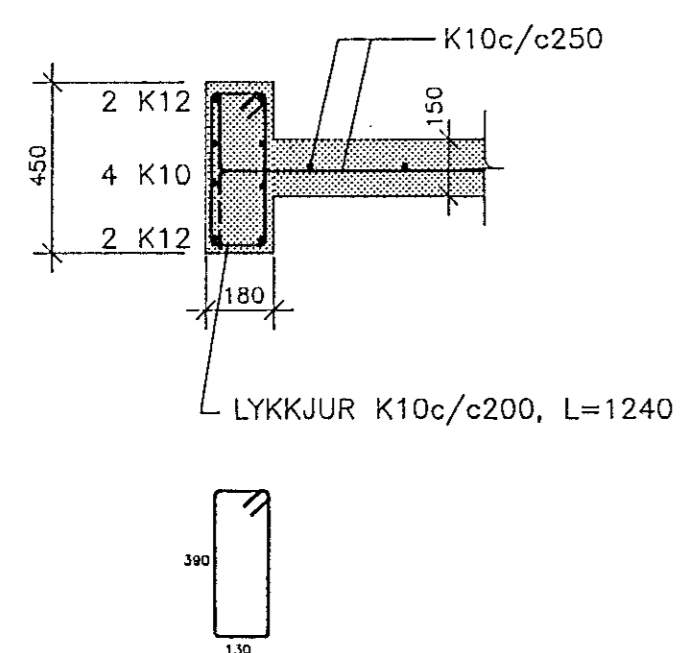

SNID A-A, 1:20

SNID B-B, 1:20

SNID C-C, 1:20

SNID D-D, 1:20

SNID E-E, 1:20

SNID F-F, 1:20

SNID G-G, 1:20

DEILI D-1, 1:20

DEILI D-2, 1:20

ALMENNAR SKÝRINGAR SJÁ TEIKN. NR. -100

**hönnun hf** Ráðgjafarverkefnding FRV · Síðumúla 1 · 108 Reykjavík  
Sími (91)814311 · Útbú: Reyðarfjörður · Hvalsvíðullur

M.	KLETTABERG 58-64, HFJ.	E
H. EMJ		D
T. Kápo	BURDARVIRKI:	C
Y.	PLATA YFIR 1. HÆÐ, SNID A-A TIL F-F	B
G.	OG DEILI D-1 OG D-2	A
DAGS 2.9.991	SAMP	MKV 1:50 / 1:20