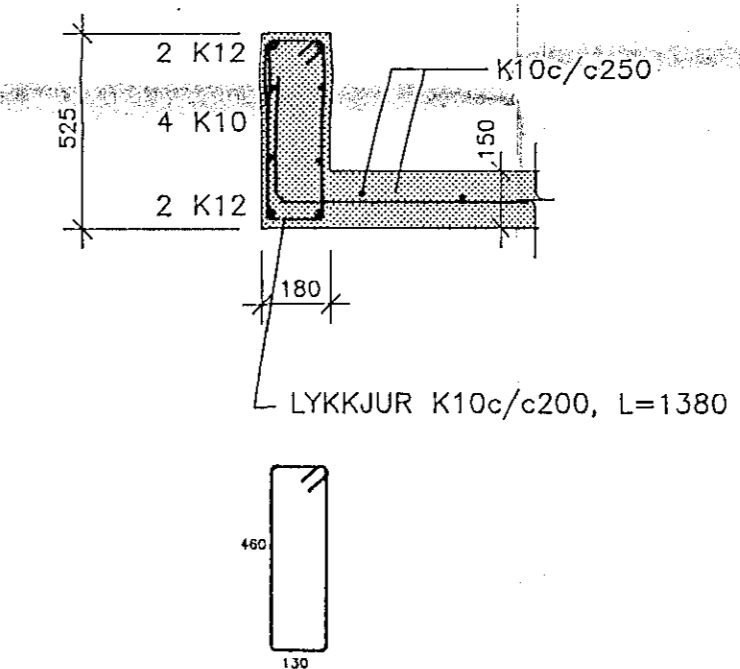

SNID A-A, 1:20

SNID B-B, 1:20

SNID C-C, 1:20

SNID D-D, 1:20

SNID E-E, 1:20

SNID F-F, 1:20

SNID G-G, 1:20

DEILI D-1, 1:20

DEILI D-2, 1:20

ALMENNAR SKÝRINGAR SJÁ TEIKN. NR. -100

**hönnun hf** Ráðgjafarverkefnding FRV · Síðumúla 1 · 108 Reykjavík  
Sími (91)814311 · Útbú: Reyðarfjörður · Hvalsvíðullur

M.	KLETTABERG 58-64, HFJ.	E
H. EMJ		D
T. Kápo	BURDARVIRKI:	C
Y.	PLATA YFIR 1. HÆÐ, SNID A-A TIL F-F	B
G.	OG DEILI D-1 OG D-2	A
DAGS 2.9.991	SAMP	MKV 1:50 / 1:20