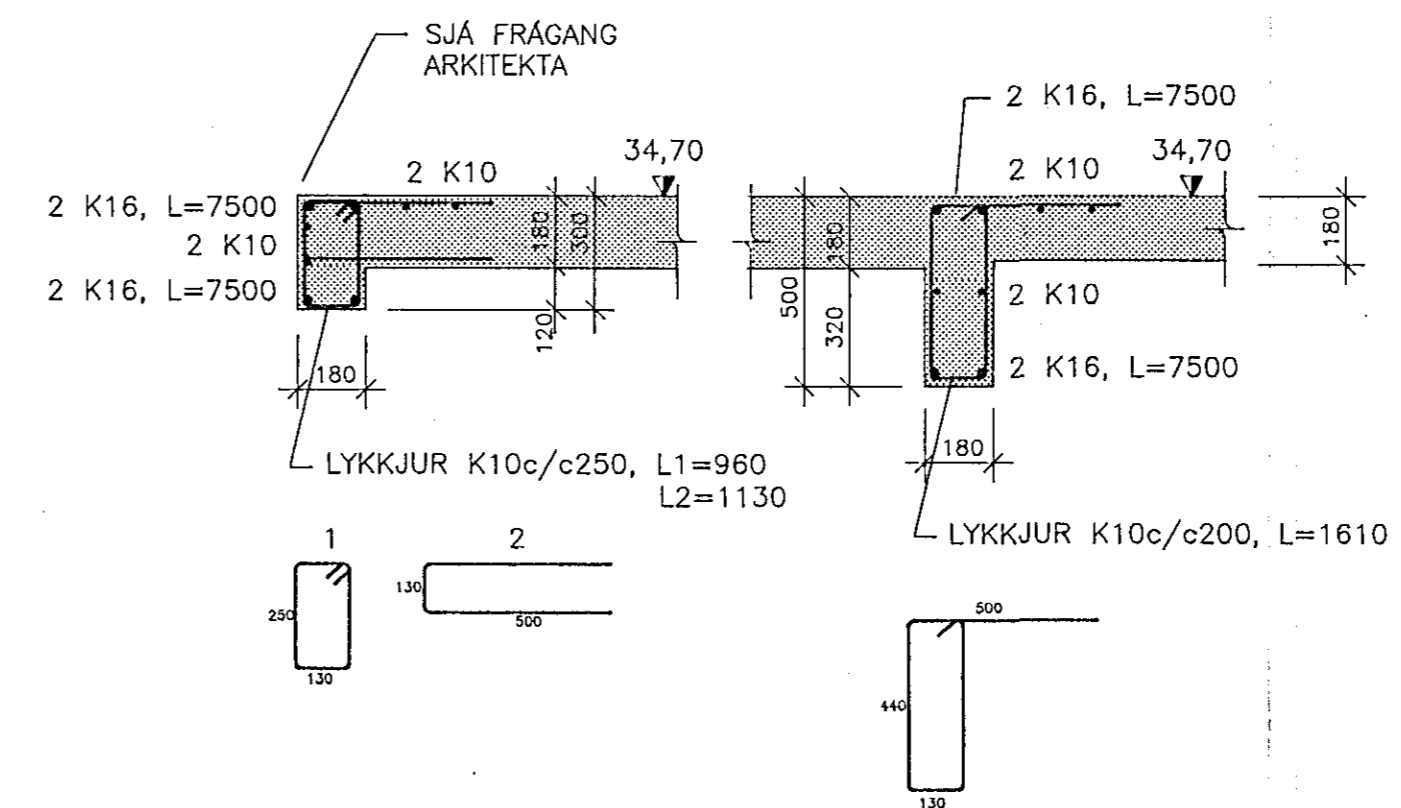

SNID A-A, 1:20

SNID B-B, 1:20

SNID C-C, 1:20

SNID D-D, 1:20

SNID E-E, 1:20

SNID F-F, 1:20

SNID G-G, 1:20

DEILI D-1, 1:20

DEILI D-2, 1:20

ALMENNAR SKÝRINGAR SJÁ TEIKN. NR. -100

**hönnun hf** Ráðgjafarverkefnding FRV · Síðumúla 1 · 108 Reykjavík  
Sími (91)814311 · Útbú: Reyðarfjörður · Hvalsvíðullur

M.	KLETTABERG 58-64, HFJ.	E
H. EMJ		D
T. Kápo	BURDARVIRKI:	C
Y.	PLATA YFIR 1. HÆÐ, SNID A-A TIL F-F	B
G.	OG DEILI D-1 OG D-2	A
DAGS 2.9.991	SAMP	MKV 1:50 / 1:20