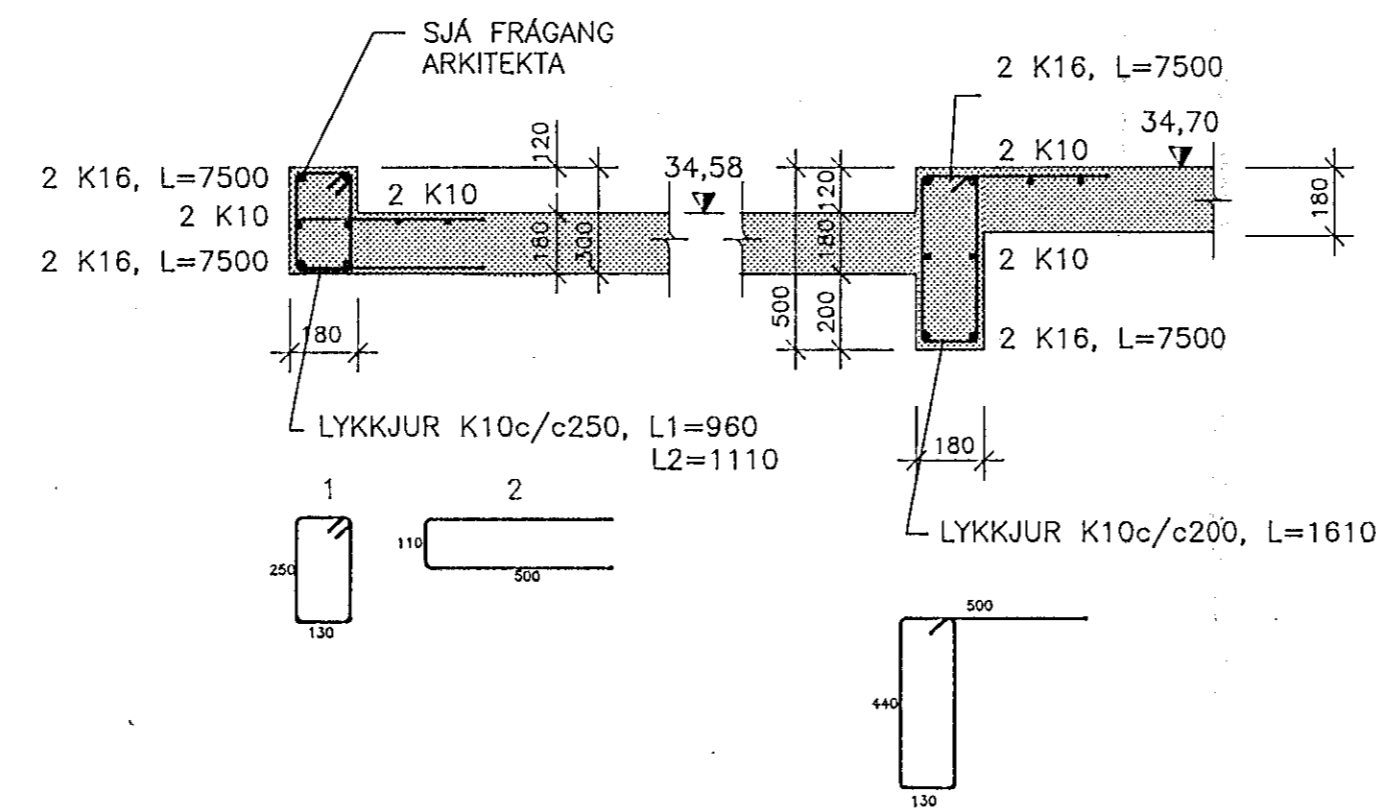

SNID A-A, 1:20

SNID B-B, 1:20

SNID C-C, 1:20

SNID D-D, 1:20

SNID E-E, 1:20

SNID F-F, 1:20

SNID G-G, 1:20

DEILI D-1, 1:20

DEILI D-2, 1:20

ALMENNAR SKÝRINGAR SJÁ TEIKN. NR. -100

**hönnun hf** Ráðgjafarverkefnding FRV · Síðumúla 1 · 108 Reykjavík  
Sími (91)814311 · Útbú: Reyðarfjörður · Hvalsvíðullur

M.	KLETTABERG 58-64, HFJ.	E
H. EMJ		D
T. Kápo	BURDARVIRKI:	C
Y.	PLATA YFIR 1. HÆÐ, SNID A-A TIL F-F	B
G.	OG DEILI D-1 OG D-2	A
DAGS 2.9.991	SAMP	MKV 1:50 / 1:20