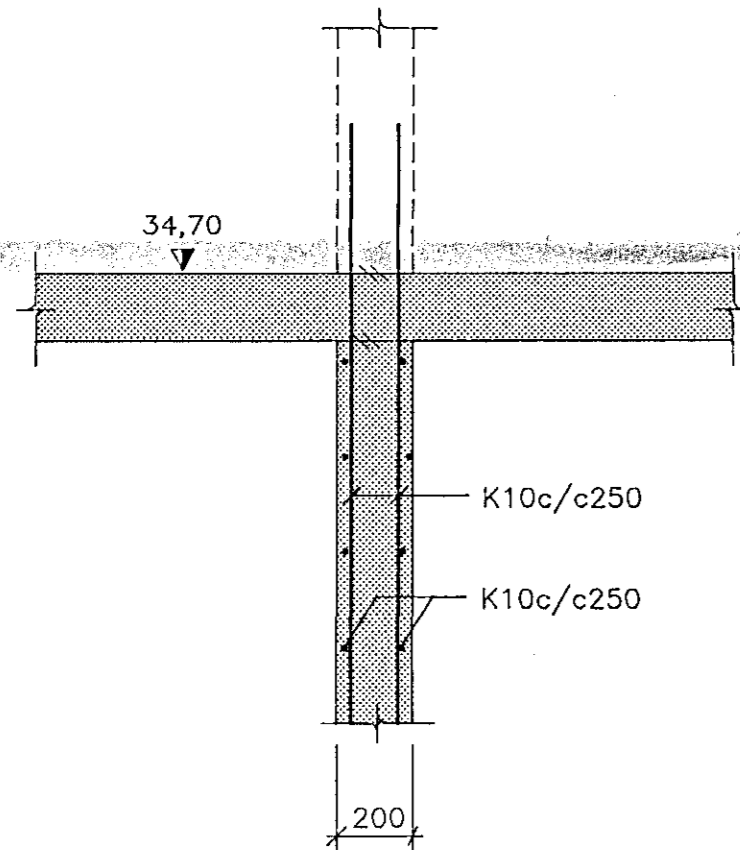

SNID A-A, 1:20

SNID B-B, 1:20

SNID C-C, 1:20

SNID D-D, 1:20

SNID E-E, 1:20

SNID F-F, 1:20

SNID G-G, 1:20

DEILI D-1, 1:20

DEILI D-2, 1:20

ALMENNAR SKÝRINGAR SJÁ TEIKN. NR. -100

**hönnun hf** Ráðgjafarverkefnding FRV · Síðumúla 1 · 108 Reykjavík  
Sími (91)814311 · Útbú: Reyðarfjörður · Hvalsvíðullur

M.	KLETTABERG 58-64, HFJ.	E
H. EMJ		D
T. Kápo	BURDARVIRKI:	C
Y.	PLATA YFIR 1. HÆÐ, SNID A-A TIL F-F	B
G.	OG DEILI D-1 OG D-2	A
DAGS 2.9.991	SAMP	MKV 1:50 / 1:20