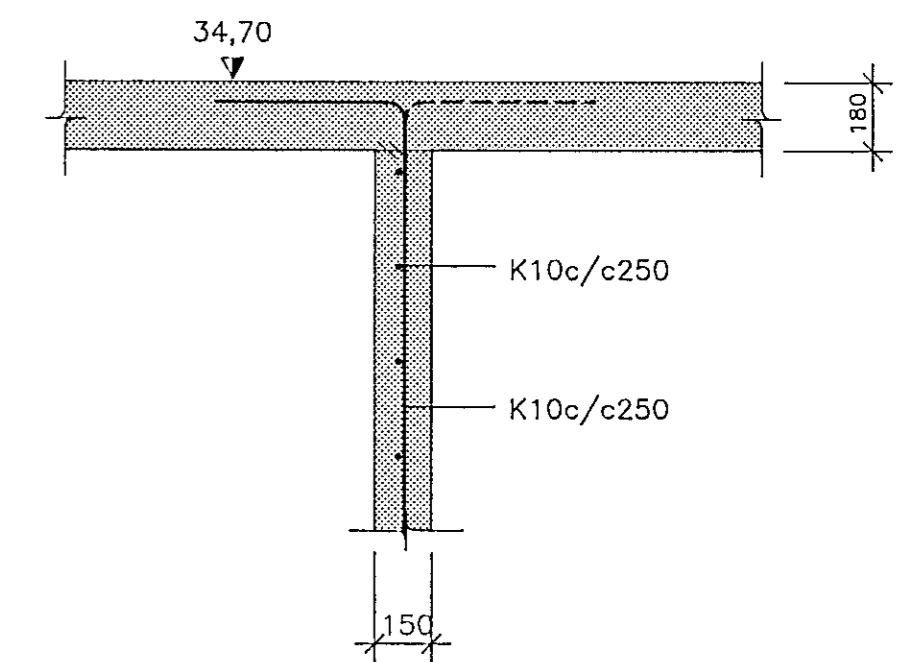

SNID A-A, 1:20

SNID B-B, 1:20

SNID C-C, 1:20

SNID D-D, 1:20

SNID E-E, 1:20

SNID F-F, 1:20

SNID G-G, 1:20

DEILI D-1, 1:20

DEILI D-2, 1:20

ALMENNAR SKÝRINGAR SJÁ TEIKN. NR. -100

**hönnun hf** Ráðgjafarverkefnding FRV · Síðumúla 1 · 108 Reykjavík  
Sími (91)814311 · Útbú: Reyðarfjörður · Hvalsvíðullur

M.	KLETTABERG 58-64, HFJ.	E
H. EMJ		D
T. Kápo	BURDARVIRKI:	C
Y.	PLATA YFIR 1. HÆÐ, SNID A-A TIL F-F	B
G.	OG DEILI D-1 OG D-2	A
DAGS 2.9.991	SAMP	MKV 1:50 / 1:20