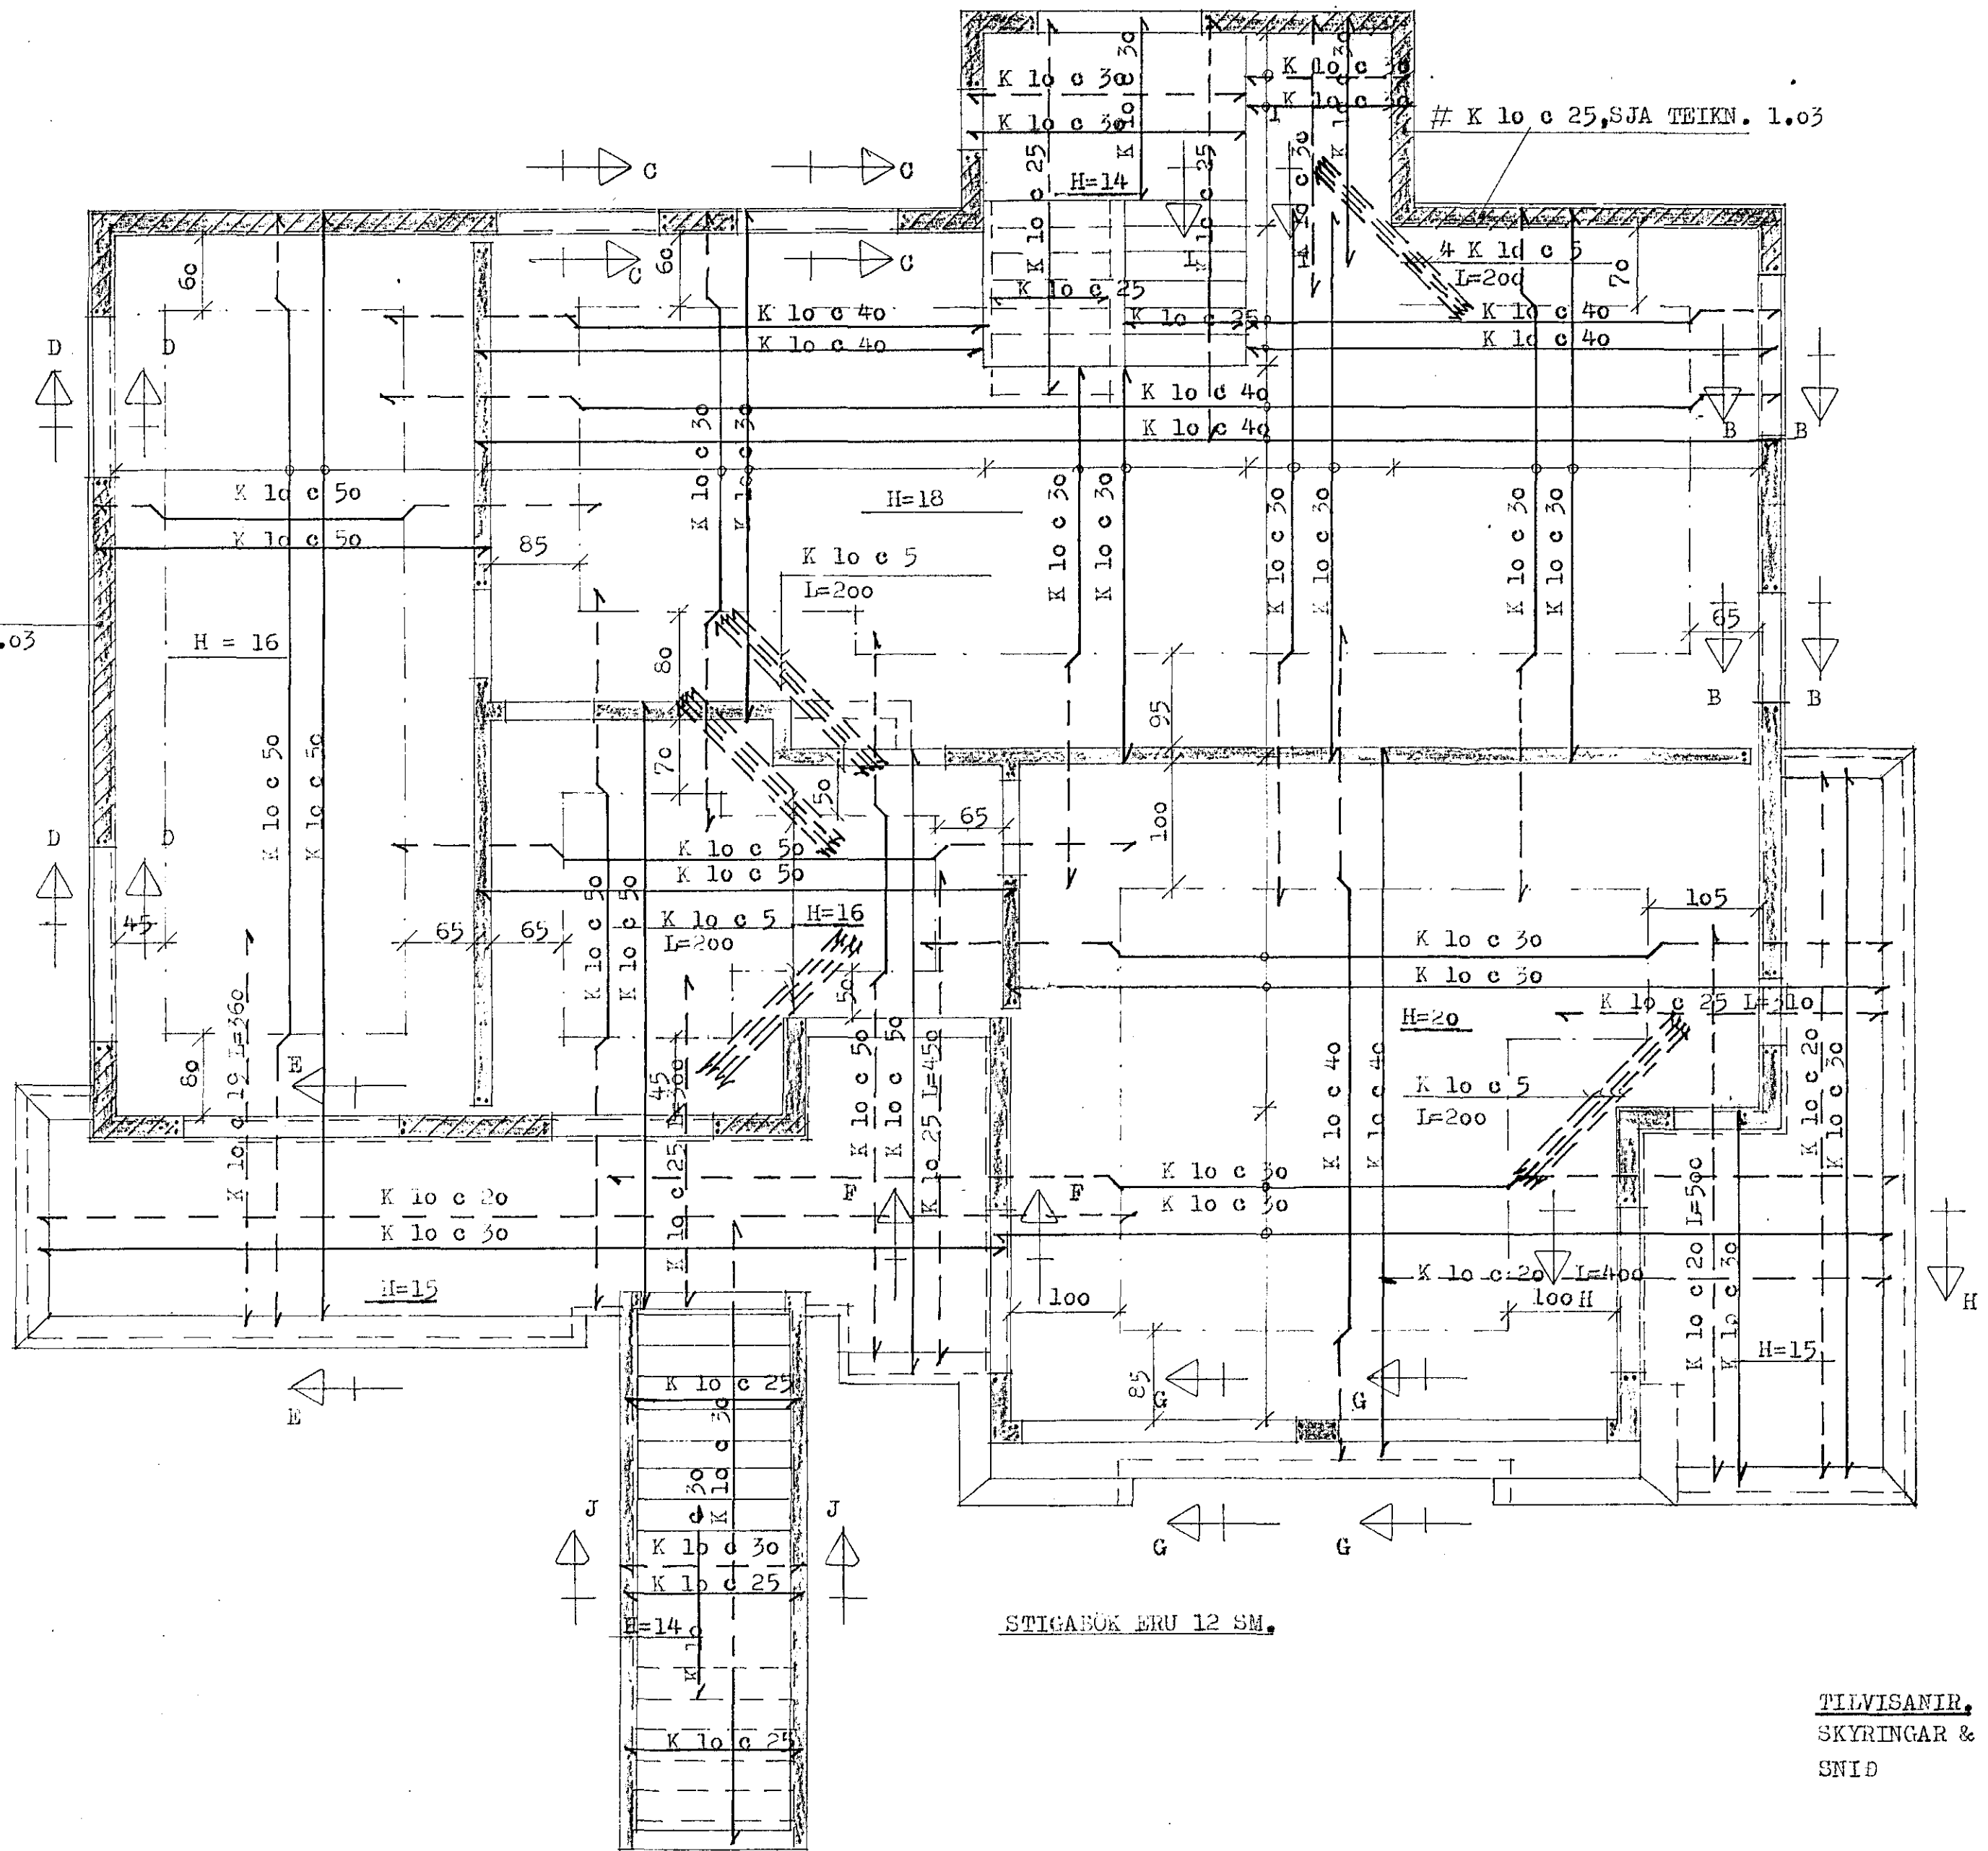

K l o c 25
SJA TEIKN. 1.03

STIGABÖK ERU 12 SM.

TILVÍSANIR,
SKYRINGAR & TAKN
SNIÐ

SJA TEIKN. 1.01
" 1.05

VERKEFNI KLETTAGATA 10	MÁL 1:50	DAGS. NOV 83
	TEIKN. gp	BR.
JARNALÖGN I PLÖTU YFIR 1 HÆÐ SNIÐMERKINGAR.	REIKN.	VERK NR. 3418
	SAMP. gp	TEIKN NR. 1,04
GUDNI ÞÓRDARSON	SKÚLATÚNI 6, 3 hæð.	SÍMI 14185