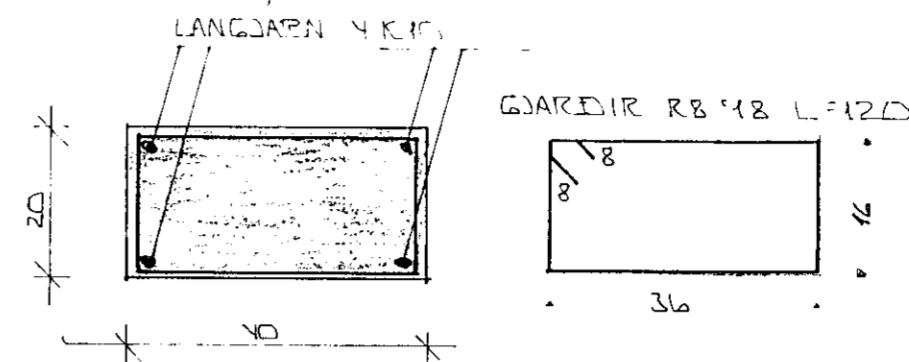

SULA 5.1.1 ~ 1:10

SULA 5.1.2 ~ 1:10

SULA 5.1.3 ~ 1:10

SULA 5.1.4 ~ 1:10

SNID 5-5 Í SVALIR ~ 1:20

SKYRINGAR:

ALMENNAR SKYRINGAR SJÁ BL.NR. 1-01
 SNID OG SÉRK. SÚLU MÉRKT 1-5
 SJÁ GRUNNMÝND PLOTU BL.NR. 1-04

BR.NR.	DAGS	EDLI BREVTINGAR	SIGN.
KLETTAGATA 14 HAFNARFJÖRÐI BUREÐARVIKRI SNID OG SÉRMYNDIR MÆLIKV. ~ 1:20 ~ 1:20 SIGURÐUR ÞORLEIFSSON TEKNIFRÆÐINGUR F.T.F.I. STRANDGÖTU 11 HAFNARFJÖRÐI SÍMI 54751			DAGS. AGÚST '86 HANNAÐ TEIKNAD VERK NR. 8447 BLAD NR 1-05