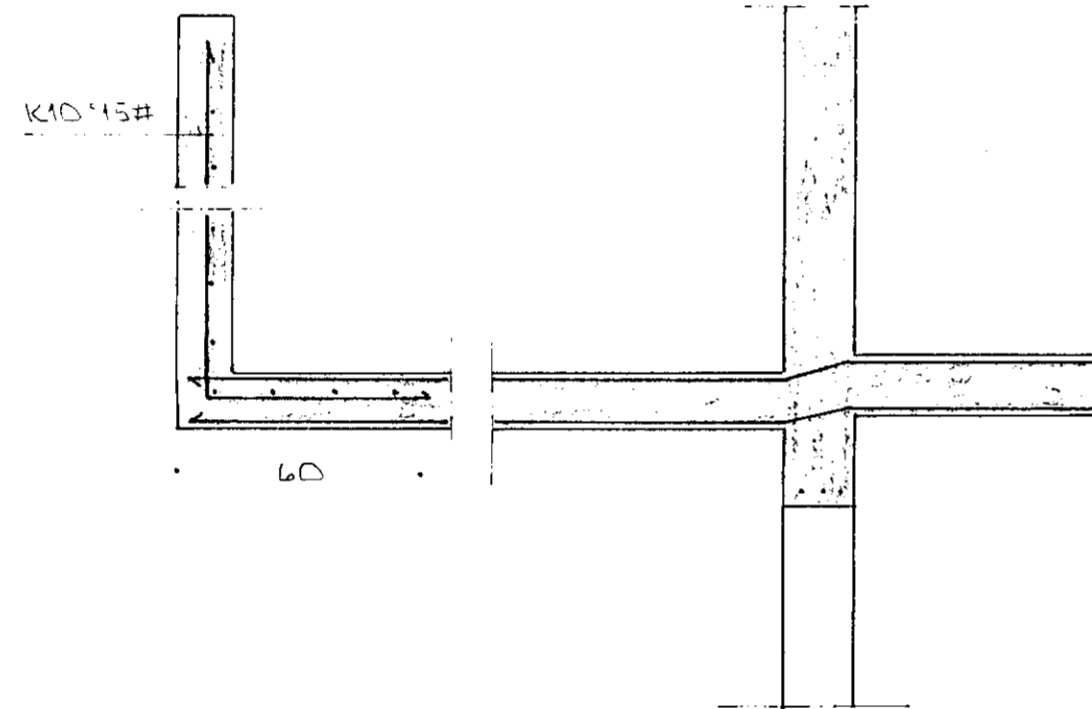

SULA 5.1.1 ~ 1:10

SULA 5.1.2 ~ 1:10

SULA 5.1.3 ~ 1:10

SULA 5.1.4 ~ 1:10

SNID 5-5 Í SVALIR ~ 1:20

SKYRINGAR:

ALMENNAR SKYRINGAR SJÁ BL.NR. 1-01
 SNID OG SÉRK. SÚLU MÉRKT 1-5
 SJÁ GRUNNMÝND PLOTU BL.NR. 1-04

BR.NR.	DAGS	EDLI BREVTINGAR	SIGN.
KLETTAGATA 14 HAFNARFJÖRÐI BUREÐARVIKRI SNID OG SÉRMYNDIR MÆLIKV. ~ 1:20 ~ 1:20 SIGURÐUR ÞORLEIFSSON TEKNIFRÆÐINGUR F.T.F.I. STRANDGÖTU 11 HAFNARFJÖRÐI SÍMI 54751			DAGS. AGÚST '86 HANNAÐ TEIKNAD VERK NR. 8447 BLAD NR 1-05