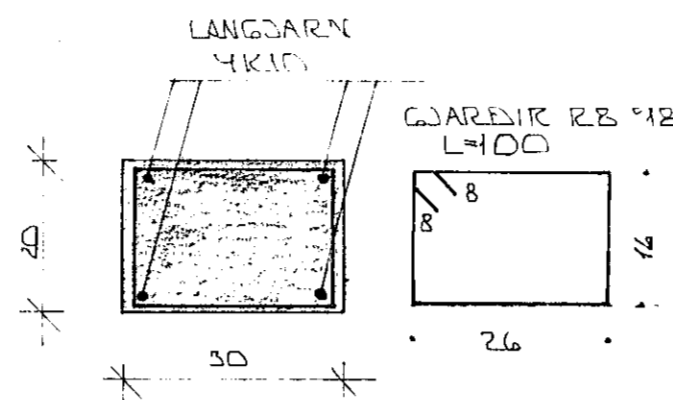

SULA 5.1.1 ~ 1:10

SULA 5.1.2 ~ 1:10

SULA 5.1.3 ~ 1:10

SULA 5.1.4 ~ 1:10

SNID 5-5 Í SVALIR ~ 1:20

SKYRINGAR:

ALMENNAR SKYRINGAR SJÁ BL.NR. 1-01
 SNID OG SÉRK. SÚLU MÉRKT 1-5
 SJÁ GRUNNMÝND PLOTU BL.NR. 1-04

BR.NR.	DAGS	EDLI BREVTINGAR	SIGN.
KLETTAGATA 14 HAFNARFJÖRÐI BUREÐARVIKRI SNID OG SÉRMYNDIR MÆLIKV. ~ 1:20 ~ 1:20 SIGURÐUR ÞORLEIFSSON TEKNIFRÆÐINGUR F.T.F.I. STRANDGÖTU 11 HAFNARFJÖRÐI SÍMI 54751			DAGS. AGÚST '86 HANNAÐ TEIKNAD VERK NR. 8447 BLAD NR 1-05