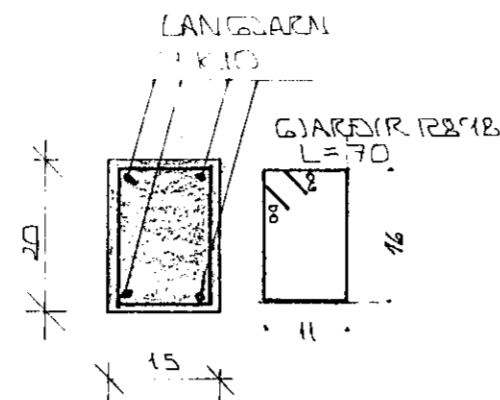

SULA 5.1.1 ~ 1:10

SULA 5.1.2 ~ 1:10

SULA 5.1.3 ~ 1:10

SULA 5.1.4 ~ 1:10

SNID 5-5 Í SVALIR ~ 1:20

SKYRINGAR:

ALMENNAR SKYRINGAR SJÁ BL.NR. 1-01
 SNID OG SÉRK. SÚLU MÉRKT 1-5
 SJÁ GRUNNMÝND PLOTU BL.NR. 1-04

BR.NR.	DAGS	EDLI BREVTINGAR	SIGN.
KLETTAGATA 14 HAFNARFJÖRÐI BUREÐARVIKRI SNID OG SÉRMYNDIR MÆLIKV. ~ 1:20 ~ 1:20 SIGURÐUR ÞORLEIFSSON TEKNIFRÆÐINGUR F.T.F.I. STRANDGÖTU 11 HAFNARFJÖRÐI SÍMI 54751			DAGS. AGÚST '86 HANNAÐ TEIKNAD VERK NR. 8447 BLAD NR 1-05