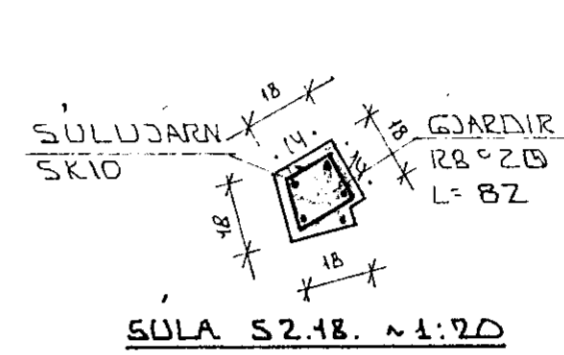

GRUNNMYND ~ 1:50

BR.NR.	DAGS	EDLI BREVTINGAR	SIGN.
KLETTAGATA 15 HAFNARFJÖRÐUR			DAGS.
JÄRNBENDING PLOTTU YFIR 2. HÆÐ			HANNAÐ
MÆLIKV. ~ 1:50			TEIKNAD
SIGURÐUR ÞORLEIFSSON TEKNIFRÆÐINGUR F.T.F.Í.			VERK NR. 8431
STRANDGÖTU 11 HAFNARFJÖRÐUR SÍMI 54751			BLAD NR.