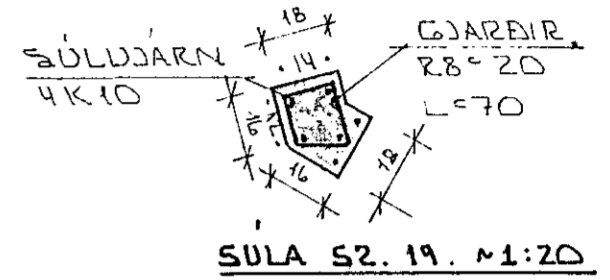

GRUNNMYND ~ 1:50

BR.NR.	DAGS	EDLI BREVTINGAR	SIGN.
KLETTAGATA 15 HAFNARFJÖRÐUR			DAGS.
JÄRNBENDING PLOTTU YFIR 2. HÆÐ			HANNAÐ
MÆLIKV. ~ 1:50			TEIKNAD
SIGURÐUR ÞORLEIFSSON TEKNIFRÆÐINGUR F.T.F.Í.			VERK NR. 8431
STRANDGÖTU 11 HAFNARFJÖRÐUR SÍMI 54751			BLAD NR.