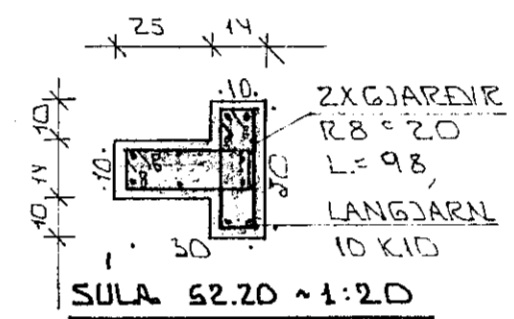

GRUNNMYND ~ 1:50

BR.NR.	DAGS	EDLI BREVTINGAR	SIGN.
KLETTAGATA 15 HAFNARFJÖRÐUR			DAGS.
JÄRNBENDING PLOTTU YFIR 2. HÆÐ			HANNAÐ
MÆLIKV. ~ 1:50			TEIKNAD
SIGURÐUR ÞORLEIFSSON TEKNIFRÆÐINGUR F.T.F.Í.			VERK NR. 8431
STRANDGÖTU 11 HAFNARFJÖRÐUR SÍMI 54751			BLAD NR.