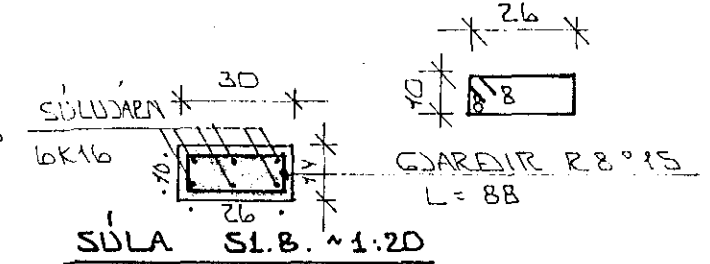

YTRI BRUN ÚTVEGGA
KOMI JEINFOLD GRIND
LÖÐRÉTT K10°30
LÁRÉTT K10°20

ÚTVEGGI KOMI
EINFOLD GRIND YTRI BRUN
LÖÐRÉTT K10°30
LÁRÉTT K10°20

GRUNNMÝND ~ 1:50

BR.NR.	DAGS	EDLI BREVTINGAR	SIGN.
KLETTAGATA 15 HAFNARFIRÐI		DAGS. JÚNÍ '81	
JÁRNÞENDING PLÖTU YFIR 1. HÆÐ		HANNAÐ	
MÆLIKV. ~ 1:50 ~ 1:20		TEIKNAD	
SIGURÐUR ÞORLEIFSSON TEIKNIFRÆÐINGUR P.T.F.I.		VERK NR. 8431	
STRANDGÖTU 11 HAFNARFIRÐI Sími 54751		BLAD NR. 1-03	