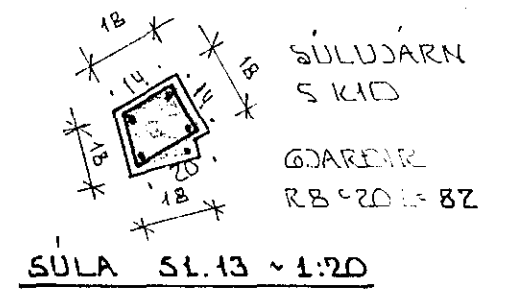

YTRI BRUN ÚTVEGGA
KOMI JEINFOLD GRIND
LÖÐRÉTT K10°30
LÁRÉTT K10°20

ÚTVEGGI KOMI
EINFOLD GRIND YTRI BRUN
LÖÐRÉTT K10°30
LÁRÉTT K10°20

GRUNNMÝND ~ 1:50

BR.NR.	DAGS	EDLI BREVTINGAR	SIGN.
KLETTAGATA 15 HAFNARFIRÐI		DAGS. JÚNÍ '81	
JÁRNÞENDING PLÖTU YFIR 1. HÆÐ		HANNAÐ	
MÆLIKV. ~ 1:50 ~ 1:20		TEIKNAD	
SIGURÐUR ÞORLEIFSSON TEIKNIFRÆÐINGUR P.T.F.I.		VERK NR. 8431	
STRANDGÖTU 11 HAFNARFIRÐI Sími 54751		BLAD NR. 1-03	