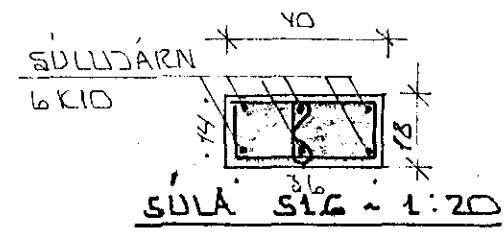

YTRI BRUN ÚTVEGGA
KOMI JEINFOLD GRIND
LÖÐRÉTT K10°30
LÁRÉTT K10°20

ÚTVEGGI KOMI
EINFOLD GRIND YTRI BRUN
LÖÐRÉTT K10°30
LÁRÉTT K10°20

GRUNNMÝND ~ 1:50

BR.NR.	DAGS	EDLI BREVTINGAR	SIGN.
KLETTAGATA 15 HAFNARFIRÐI		DAGS. JÚNÍ '81	
JÁRNÞENDING PLÖTU YFIR 1. HÆÐ		HANNAÐ	
MÆLIKV. ~ 1:50 ~ 1:20		TEIKNAD	
SIGURÐUR ÞORLEIFSSON TEIKNIFRÆÐINGUR P.T.F.I.		VERK NR. 8431	
STRANDGÖTU 11 HAFNARFIRÐI Sími 54751		BLAD NR. 1-03	