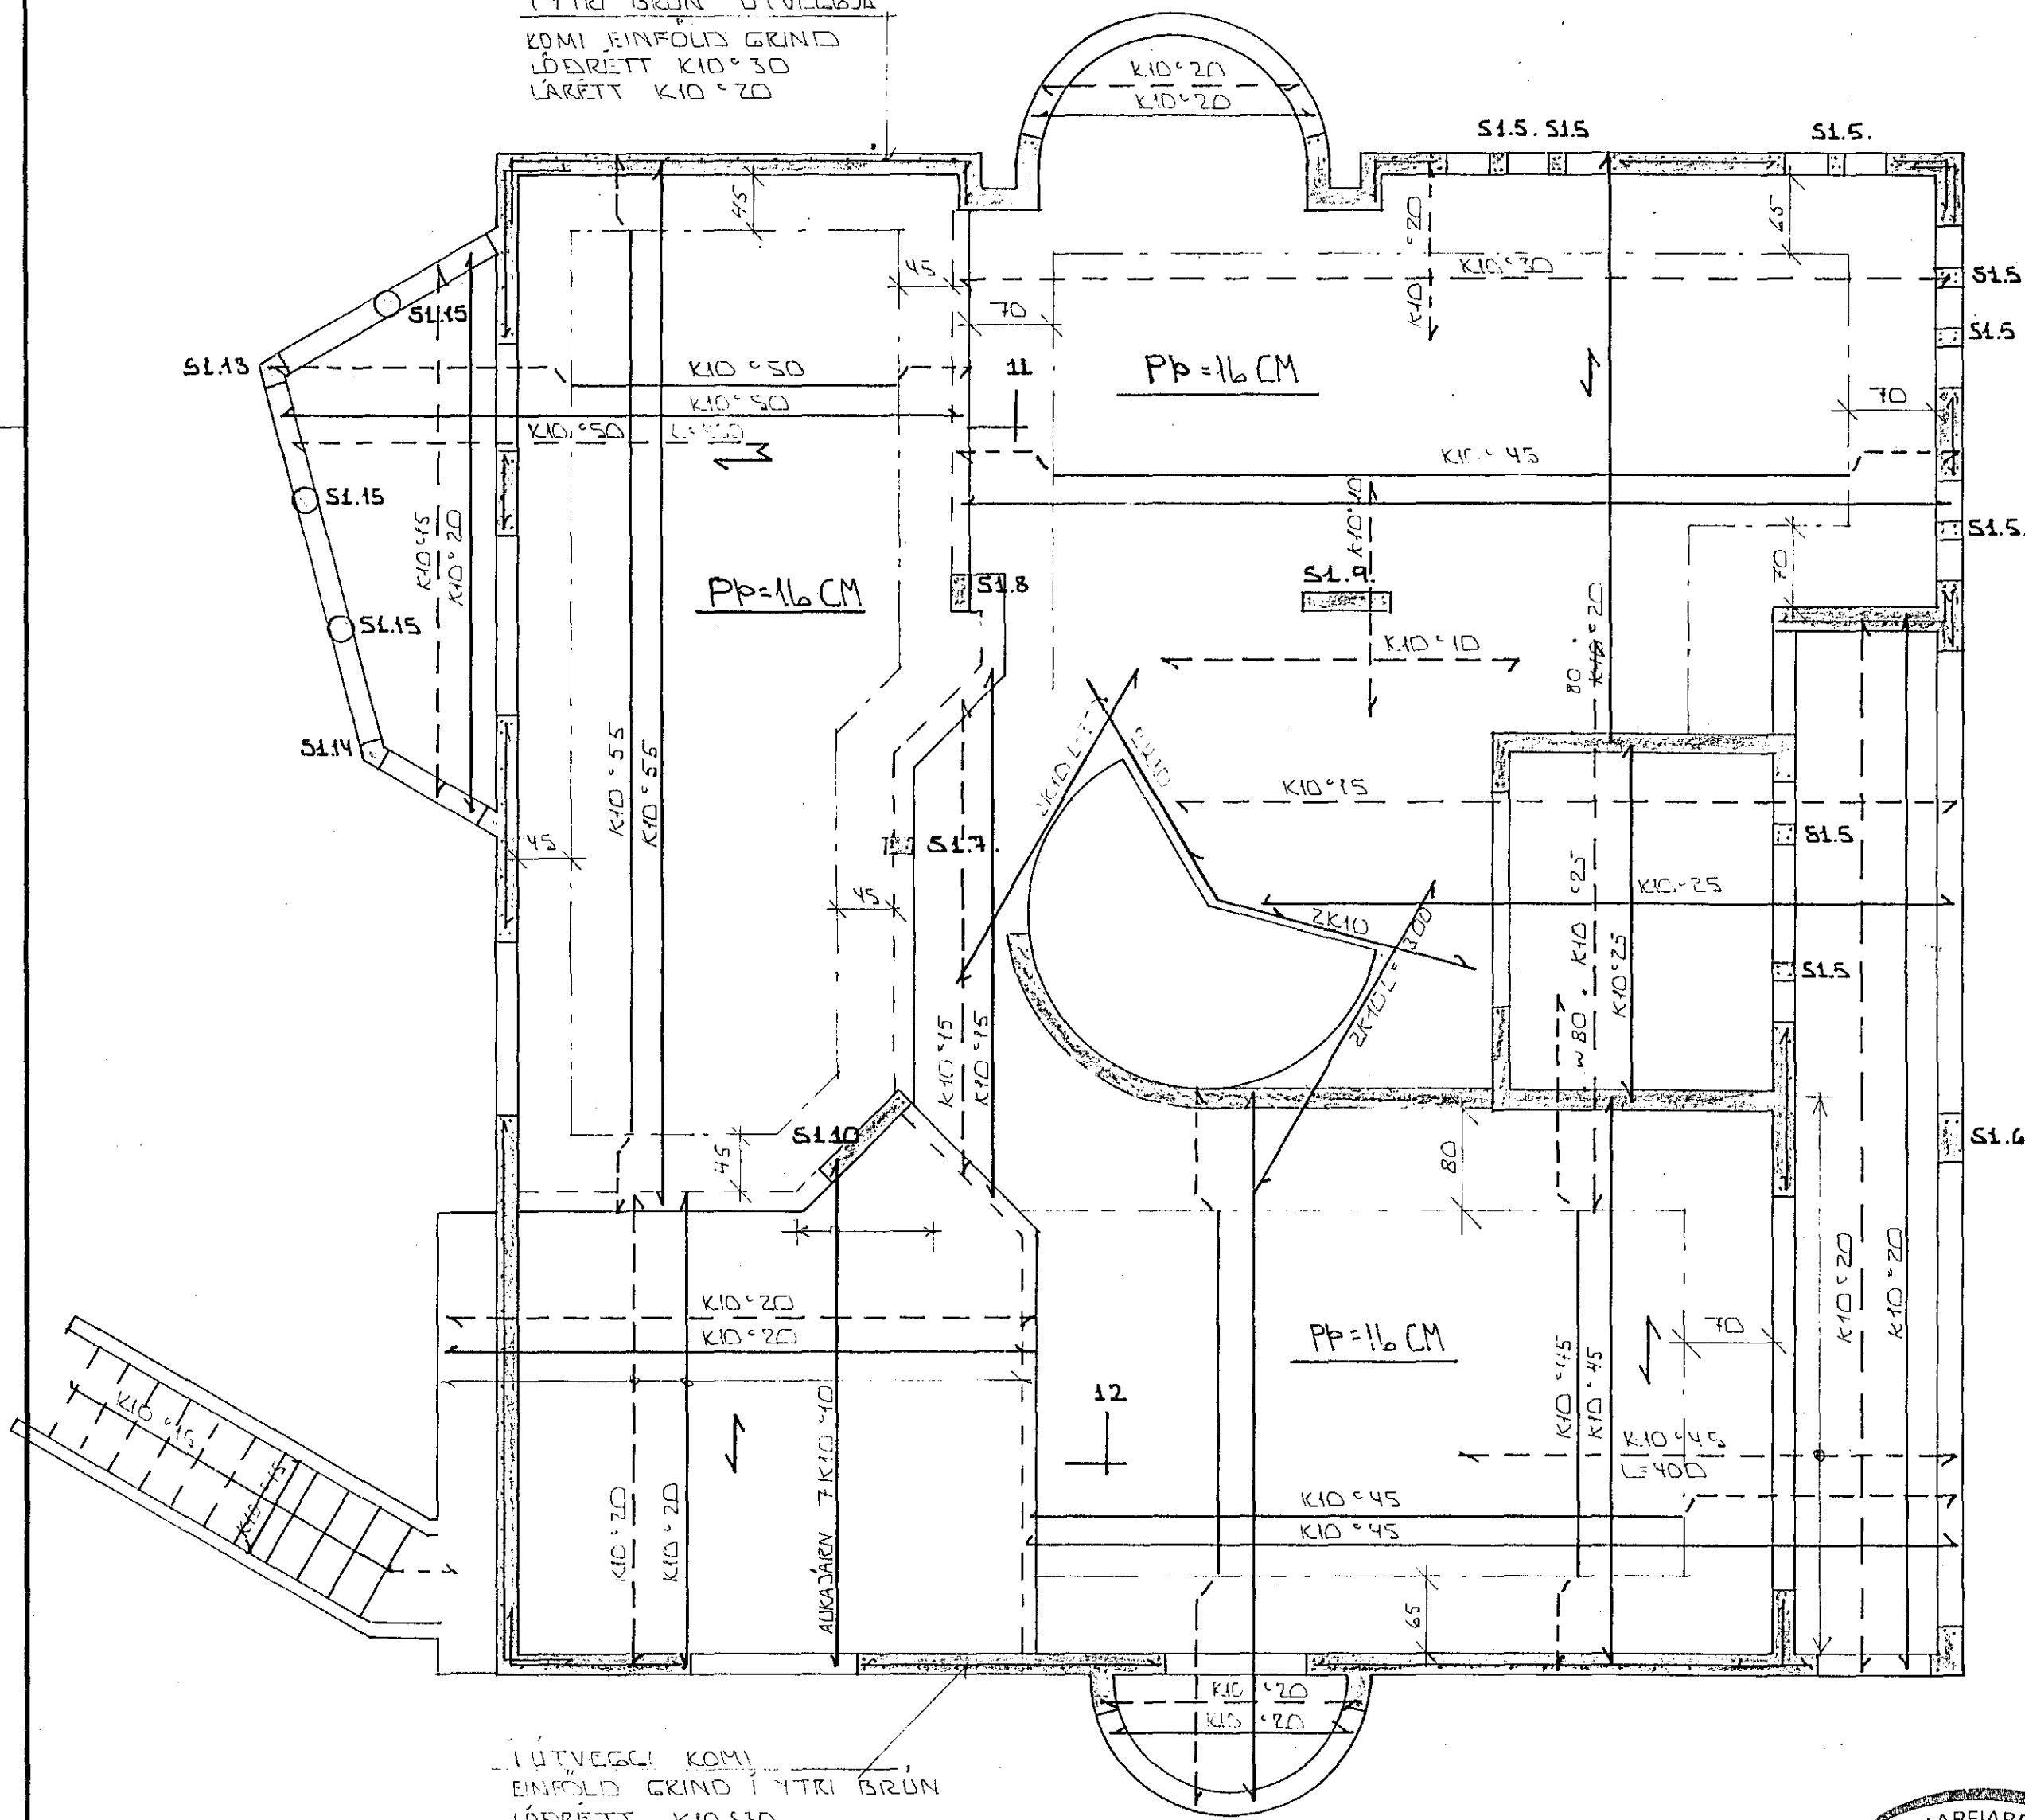

YTRI BRUN ÚTVEGGA
KOMI JEINFOLD GRIND
LÖÐRÉTT K10°30
LÁRÉTT K10°20

ÚTVEGGI KOMI
EINFOLD GRIND YTRI BRUN
LÖÐRÉTT K10°30
LÁRÉTT K10°20

GRUNNMÝND ~ 1:50

BR.NR.	DAGS	EDLI BREVTINGAR	SIGN.
KLETTAGATA 15 HAFNARFIRÐI		DAGS. JÚNÍ '81	
JÁRNÞENDING PLÖTU YFIR 1. HÆÐ		HANNAÐ	
MÆLIKV. ~ 1:50 ~ 1:20		TEIKNAD	
SIGURÐUR ÞORLEIFSSON TEIKNIFRÆÐINGUR P.T.F.I.		VERK NR. 8431	
STRANDGÖTU 11 HAFNARFIRÐI Sími 54751		BLAD NR. 1-03	