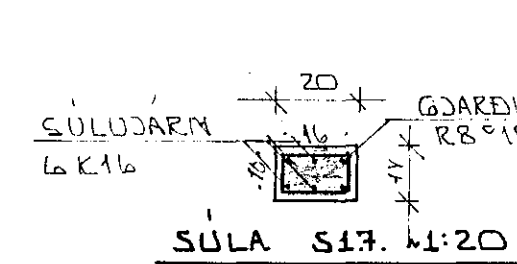

YTRI BRUN ÚTVEGGA
KOMI JEINFOLD GRIND
LÖÐRÉTT K10°30
LÁRÉTT K10°20

ÚTVEGGI KOMI
EINFOLD GRIND YTRI BRUN
LÖÐRÉTT K10°30
LÁRÉTT K10°20

GRUNNMÝND ~ 1:50

BR.NR.	DAGS	EDLI BREVTINGAR	SIGN.
KLETTAGATA 15 HAFNARFIRÐI		DAGS. JÚNÍ '81	
JÁRNÞENDING PLÖTU YFIR 1. HÆÐ		HANNAÐ	
MÆLIKV. ~ 1:50 ~ 1:20		TEIKNAD	
SIGURÐUR ÞORLEIFSSON TEIKNIFRÆÐINGUR P.T.F.I.		VERK NR. 8431	
STRANDGÖTU 11 HAFNARFIRÐI Sími 54751		BLAD NR. 1-03	