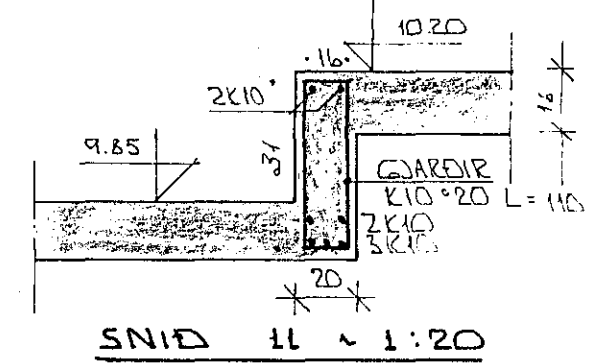

YTRI BRUN ÚTVEGGA
KOMI JEINFOLD GRIND
LÖÐRÉTT K10°30
LÁRÉTT K10°20

ÚTVEGGI KOMI
EINFOLD GRIND YTRI BRUN
LÖÐRÉTT K10°30
LÁRÉTT K10°20

GRUNNMÝND ~ 1:50

BR.NR.	DAGS	EDLI BREVTINGAR	SIGN.
KLETTAGATA 15 HAFNARFIRÐI		DAGS. JÚNÍ '81	
JÁRNÞENDING PLÖTU YFIR 1. HÆÐ		HANNAÐ	
MÆLIKV. ~ 1:50 ~ 1:20		TEIKNAD	
SIGURÐUR ÞORLEIFSSON TEIKNIFRÆÐINGUR P.T.F.I.		VERK NR. 8431	
STRANDGÖTU 11 HAFNARFIRÐI Sími 54751		BLAD NR. 1-03	