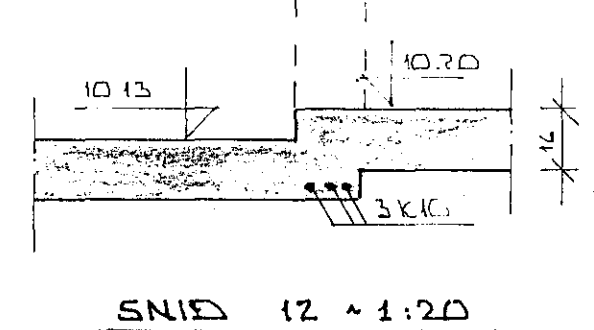

YTRI BRUN ÚTVEGGA
KOMI JEINFOLD GRIND
LÖÐRÉTT K10°30
LÁRÉTT K10°20

ÚTVEGGI KOMI
EINFOLD GRIND YTRI BRUN
LÖÐRÉTT K10°30
LÁRÉTT K10°20

GRUNNMÝND ~ 1:50

BR.NR.	DAGS	EDLI BREVTINGAR	SIGN.
KLETTAGATA 15 HAFNARFIRÐI		DAGS. JÚNÍ '81	
JÁRNÞENDING PLÖTU YFIR 1. HÆÐ		HANNAÐ	
MÆLIKV. ~ 1:50 ~ 1:20		TEIKNAD	
SIGURÐUR ÞORLEIFSSON TEIKNIFRÆÐINGUR P.T.F.I.		VERK NR. 8431	
STRANDGÖTU 11 HAFNARFIRÐI Sími 54751		BLAD NR. 1-03	