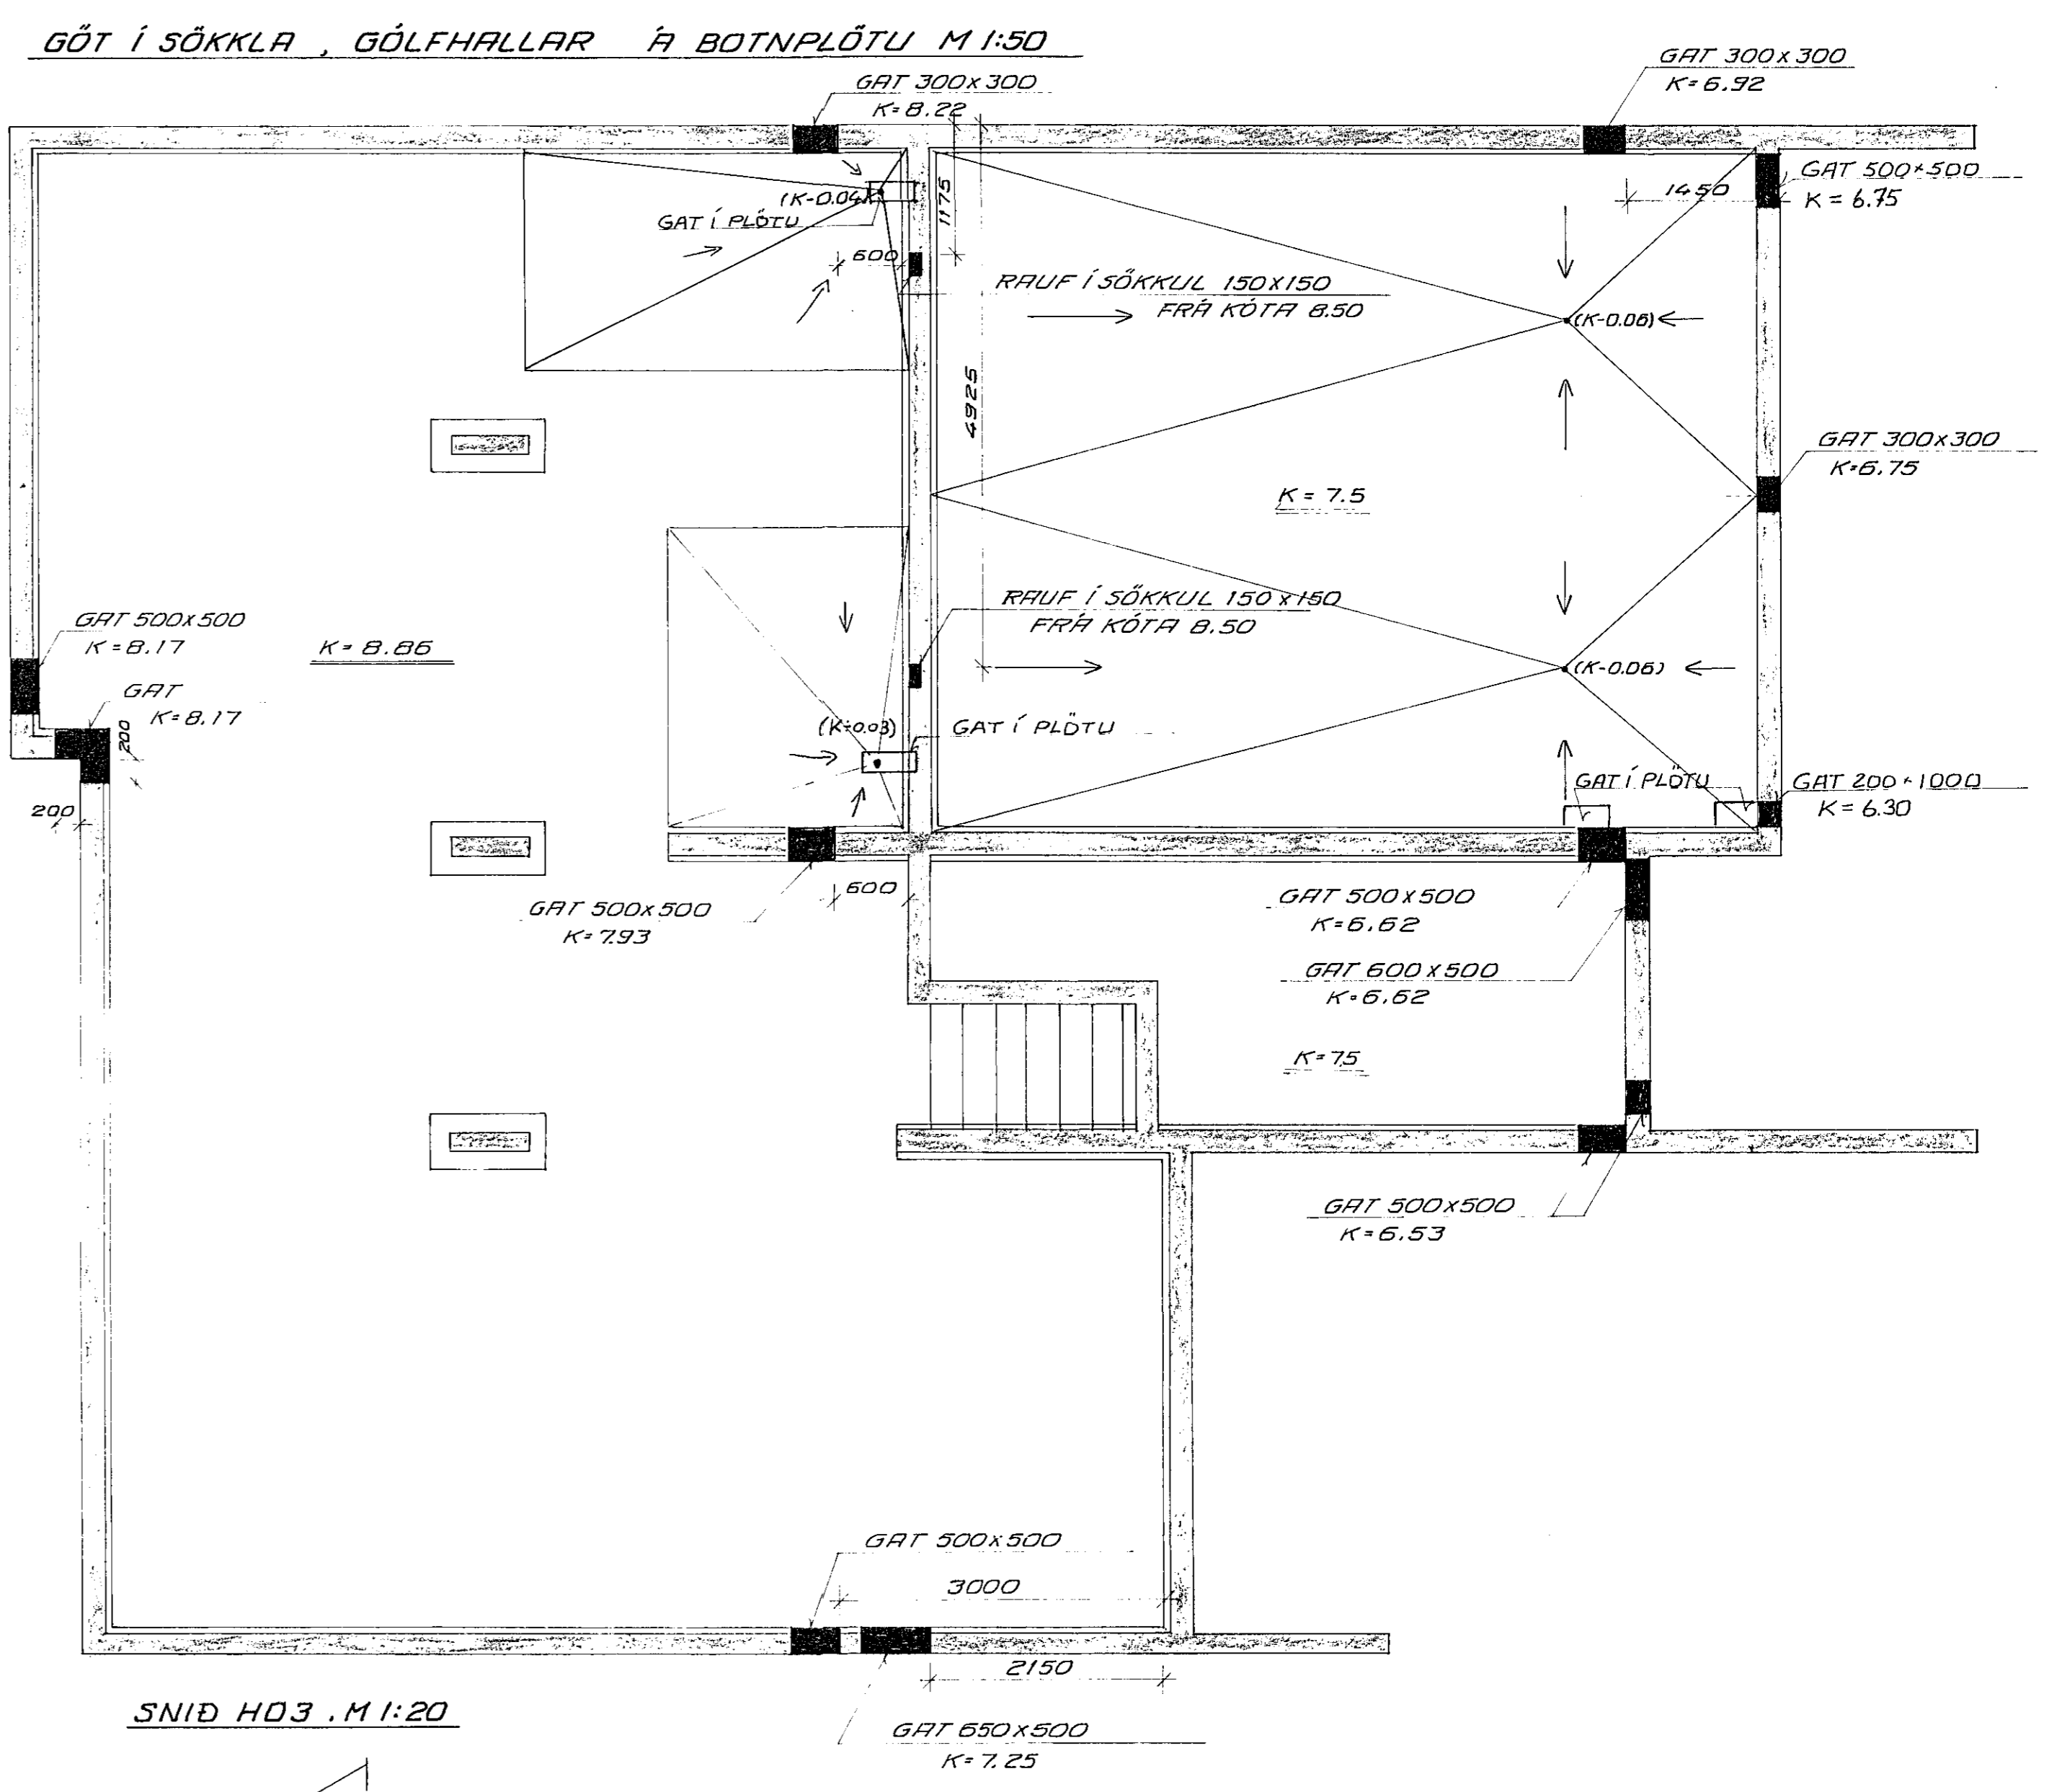

SNID D03. M 1:20

SNID E03. M 1:20

SNID F03 M 1:20

SNID G03. M 1:20

SNID H03 . M 1:20

SNID I03. M 1:20

SNID A03 , M 1:50

SNID B03 , M 1:50

SNID C03. M 1:50

SKÝRINGAR:
 ALLT TIMBUR SKAL VEPA VALIN OG KVISTLÍTLI FURU. ALLT TIMBUR SEM ER UTANHÚSSIDA Í SNERTINGU VÍÐ STEINSTEYPU SKAL FÚR-VERJA VANDLEGR NEGLING, UPPRÖÐLIN OG ANNAR FRÁGRANBUR HEIL KLEBNINGAR, PAPP OG ÞAKJÄRNS SKAL VEPA Í SAMREMI VÍÐ R6-ÞLAD R6(47), 103 KAFLI 142. LOFTUN ÞAKS SKAL VEPA Í SAMREMI VÍÐ TEIKNINGAR ARKITEKTA SJÁ EINNIG SKÝRINGAR Á TEIKN. NR. 230-1-01