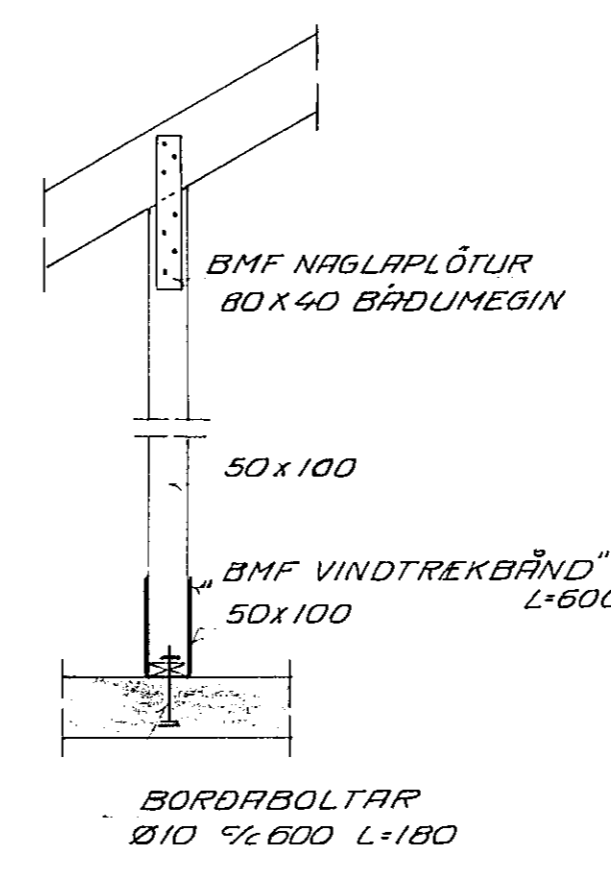

SNID D03. M 1:20

SNID E03. M 1:20

SNID F03 M 1:20

SNID G03. M 1:20

SNID H03 . M 1:20

SNID I03. M 1:20

SNID A03 , M 1:50

SNID B03 , M 1:50

SNID C03. M 1:50

SKÝRINGAR:
 ALLT TIMBUR SKAL VEPA VALIN OG KVISTLÍTLI FURU. ALLT TIMBUR SEM ER UTANHÚSSIDA Í SNERTINGU VÍÐ STEINSTEYPU SKAL FÚR-VERJA VANDLEGR NEGLING, UPPRÖÐLIN OG ANNAR FRÁGRANBUR HEIL KLEBNINGAR, PAPP OG ÞAKJÄRNS SKAL VEPA Í SAMREMI VÍÐ R6-ÞLAD R6(47), 103 KAFLI 142. LOFTUN ÞAKS SKAL VEPA Í SAMREMI VÍÐ TEIKNINGAR ARKITEKTA SJÁ EINNIG SKÝRINGAR Á TEIKN. NR. 230-1-01