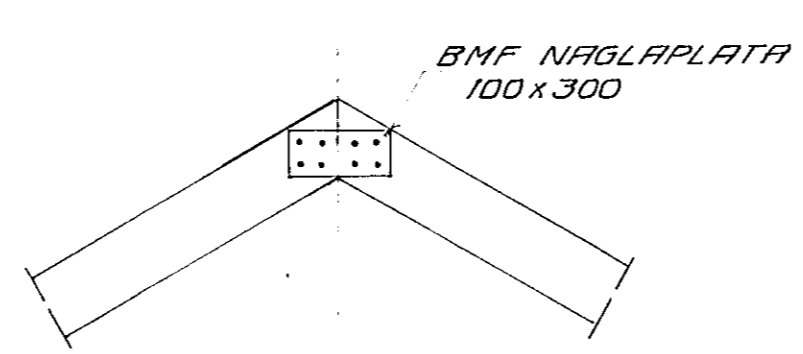

SNID D03. M 1:20

SNID E03. M 1:20

SNID F03 M 1:20

SNID G03. M 1:20

SNID H03 . M 1:20

SNID I03. M 1:20

SNID A03 , M 1:50

SNID B03 , M 1:50

SNID C03. M 1:50

SKÝRINGAR:
 ALLT TIMBUR SKAL VEPA VALIN OG KVISTLÍTLI FURU. ALLT TIMBUR SEM ER UTANHÚSSIDA Í SNERTINGU VÍÐ STEINSTEYPU SKAL FÚR-VERJA VANDLEGR NEGLING, UPPRÖÐLIN OG ANNAR FRÁGRANBUR HEIL KLEBNINGAR, PAPP OG ÞAKJÄRNS SKAL VEPA Í SAMREMI VÍÐ R6-ÞLAD R6(47), 103 KAFLI 142. LOFTUN ÞAKS SKAL VEPA Í SAMREMI VÍÐ TEIKNINGAR ARKITEKTA SJÁ EINNIG SKÝRINGAR Á TEIKN. NR. 230-1-01