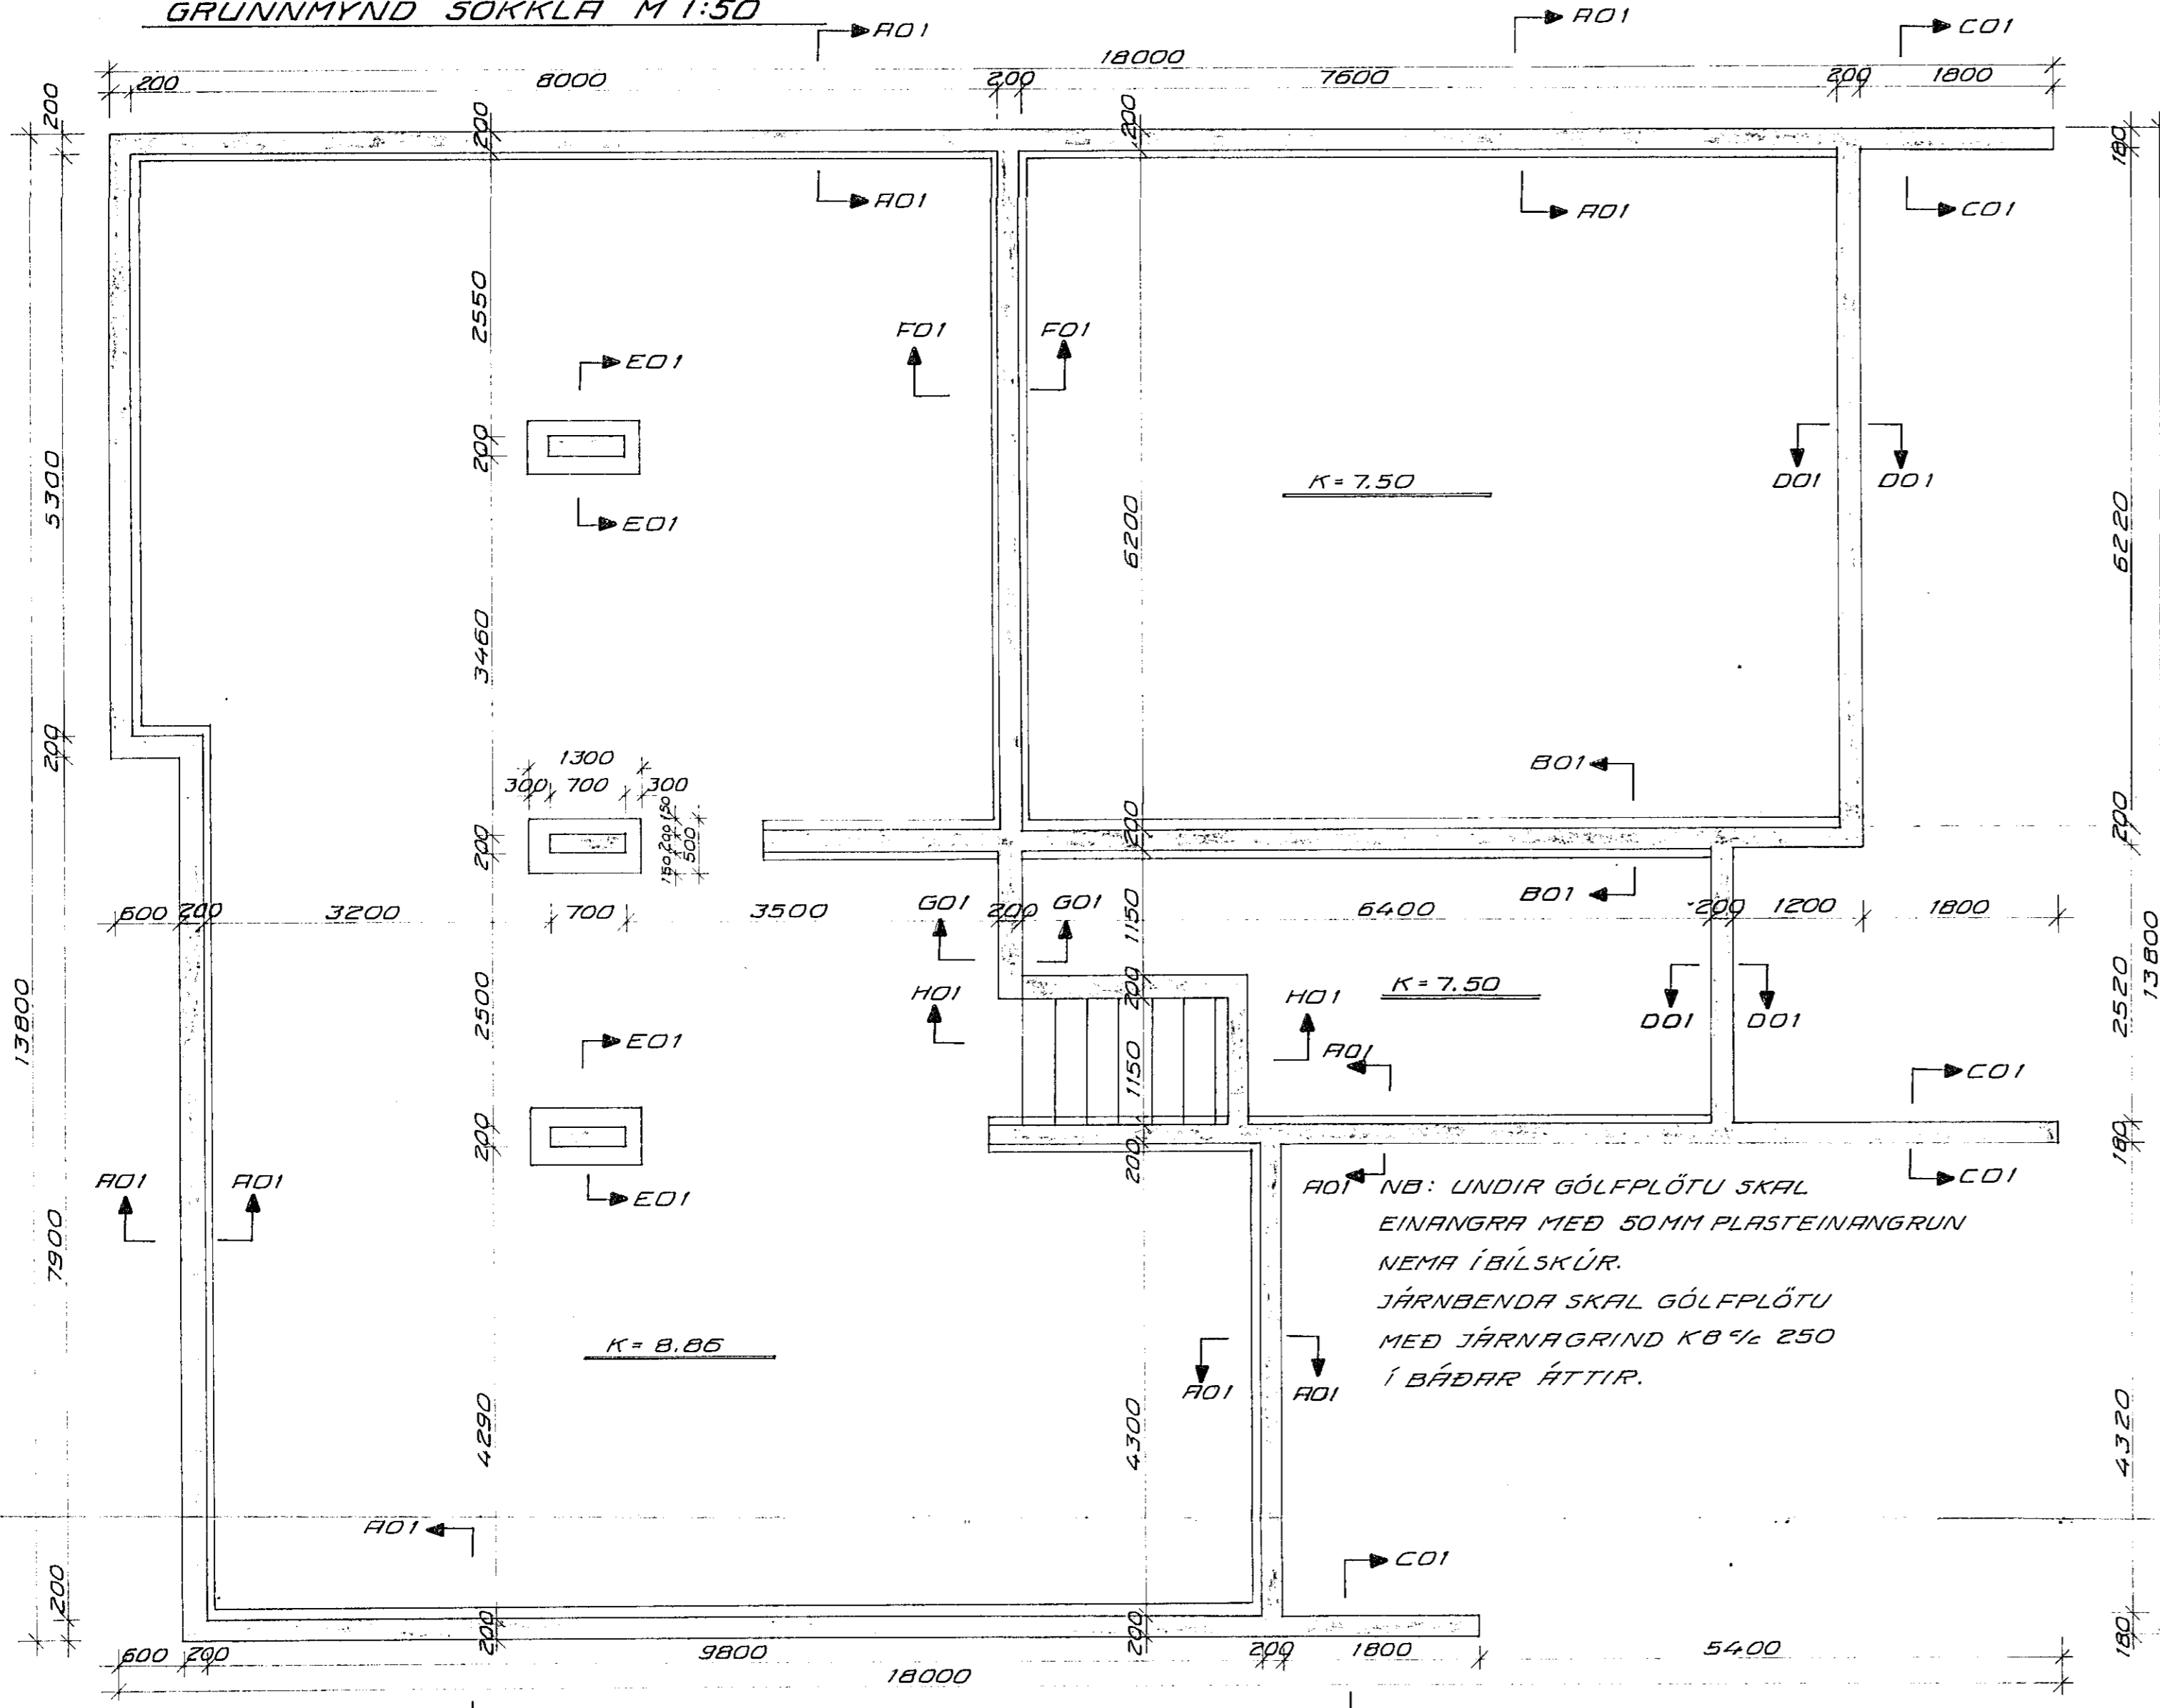

GRUNNMYND SÖKKLA M 1:50

SNID A01, M 1:20    SNID B01, M 1:20    SNID C01, M 1:20    SNID D01, M 1:20    SNID E01, M 1:20

SNID F01, M 1:20    SNID G01, M 1:20    SNID H01, M 1:20    SNID J01, M 1:20    SNID K01, M 1:20

PLATA YFIR I. HÆÐ M 1:50

SNID K01, M 1:20    SNID L01, M 1:20    SNID M01, M 1:50    SNID N01, M 1:20    SNID O01, M 1:20

SKÝRINGAR:  
 ÖNEFND MÁLERU Í MM  
 KÓTAR ERU Í M  
 STEYPA: 5/200  
 STÁL: K5 40  
 REIKNAD ER MED PVI AD UNDIRSTÖÐUR  
 STANDI Á FYLINGU.