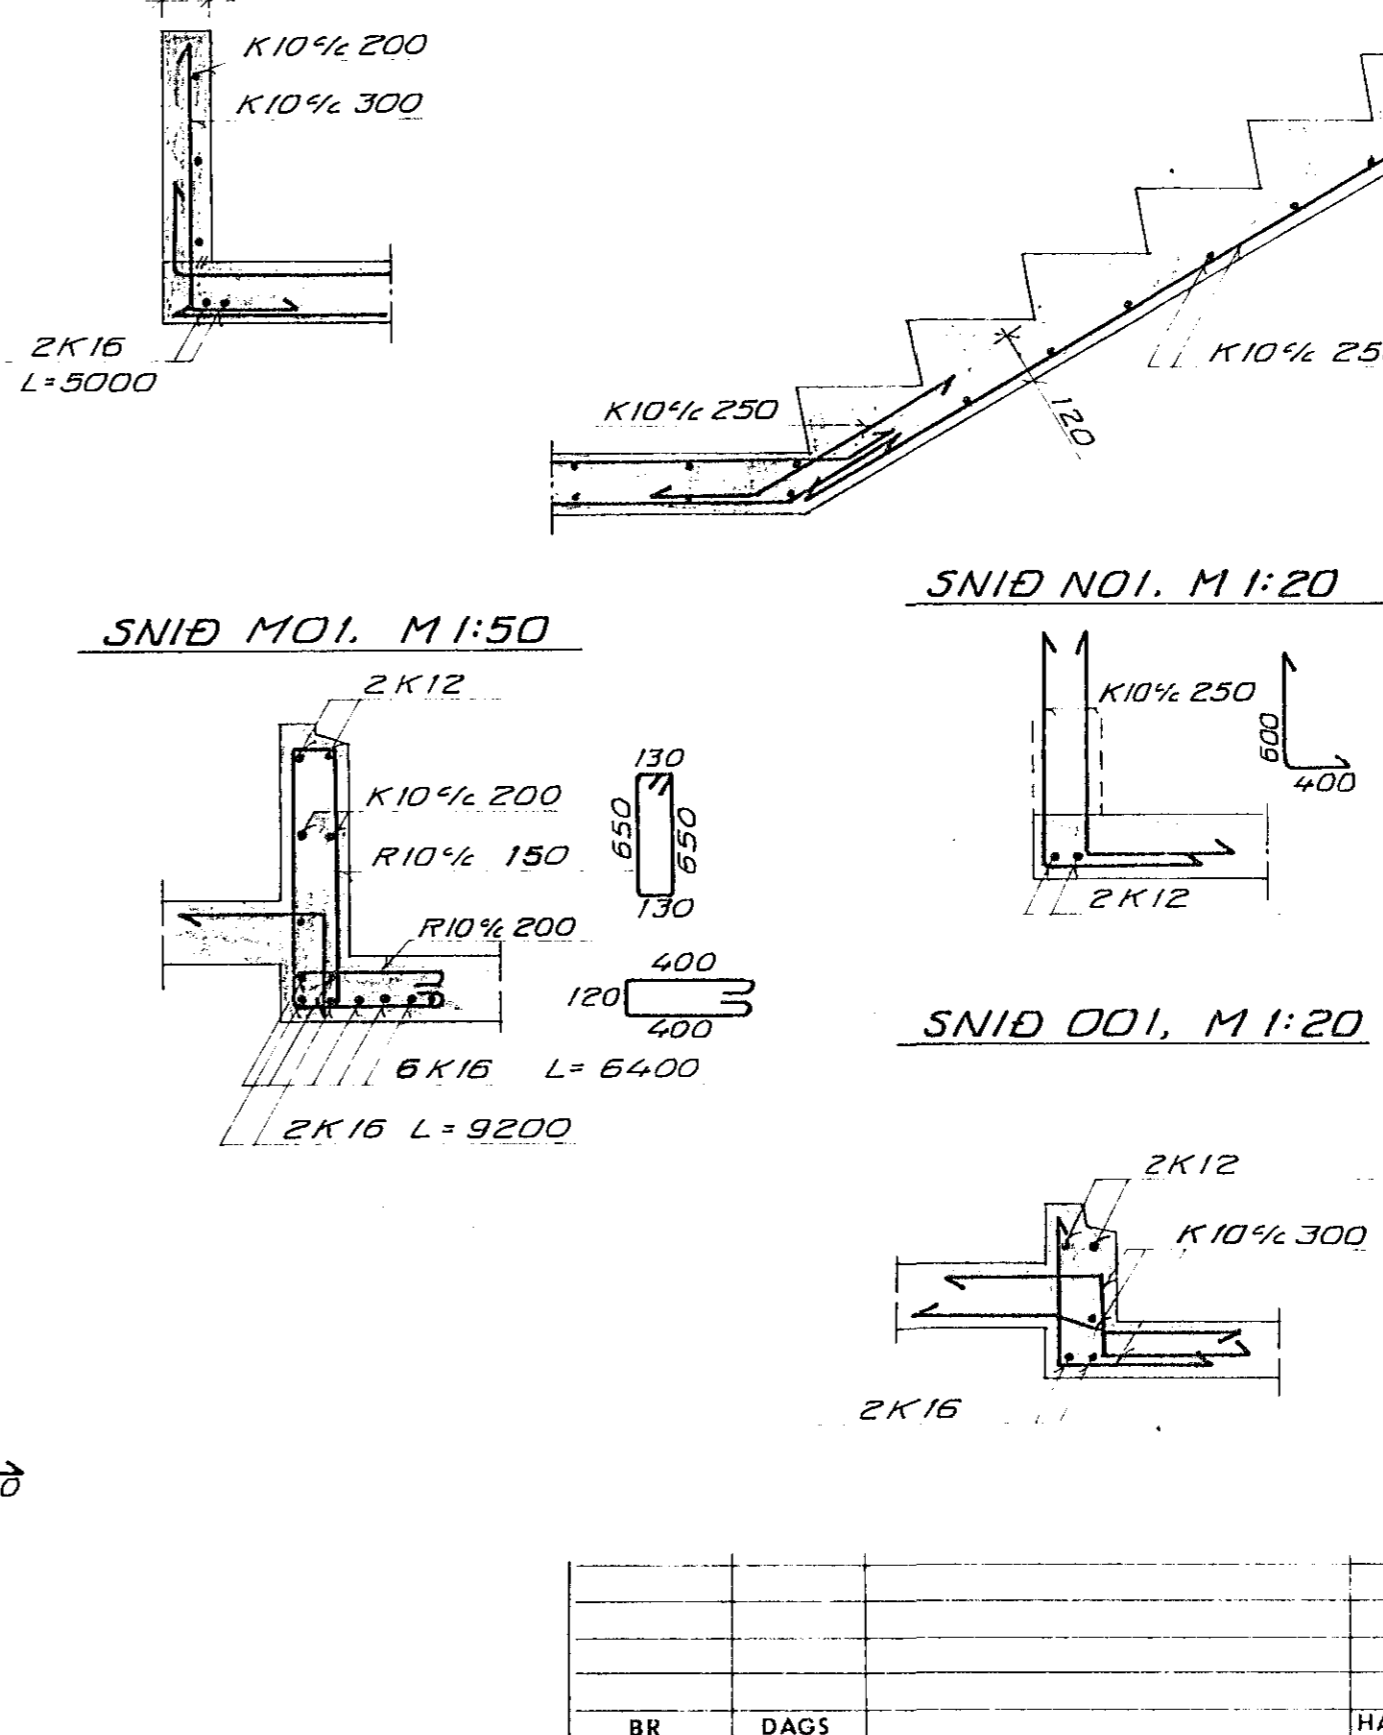

GRUNNMYND SÖKKLA M 1:50

SNID A01, M 1:20    SNID B01, M 1:20    SNID C01, M 1:20    SNID D01, M 1:20    SNID E01, M 1:20

SNID F01, M 1:20    SNID G01, M 1:20    SNID H01, M 1:20    SNID J01, M 1:20    SNID K01, M 1:20

PLATA YFIR I. HÆÐ M 1:50

SNID K01, M 1:20    SNID L01, M 1:20    SNID M01, M 1:50    SNID N01, M 1:20    SNID O01, M 1:20

SKÝRINGAR:  
 ÖNEFND MÁLERU Í MM  
 KÓTAR ERU Í M  
 STEYPA: 5/200  
 STÁL: K5 40  
 REIKNAD ER MED PVI AD UNDIRSTÖÐUR  
 STANDI Á FYLINGU.