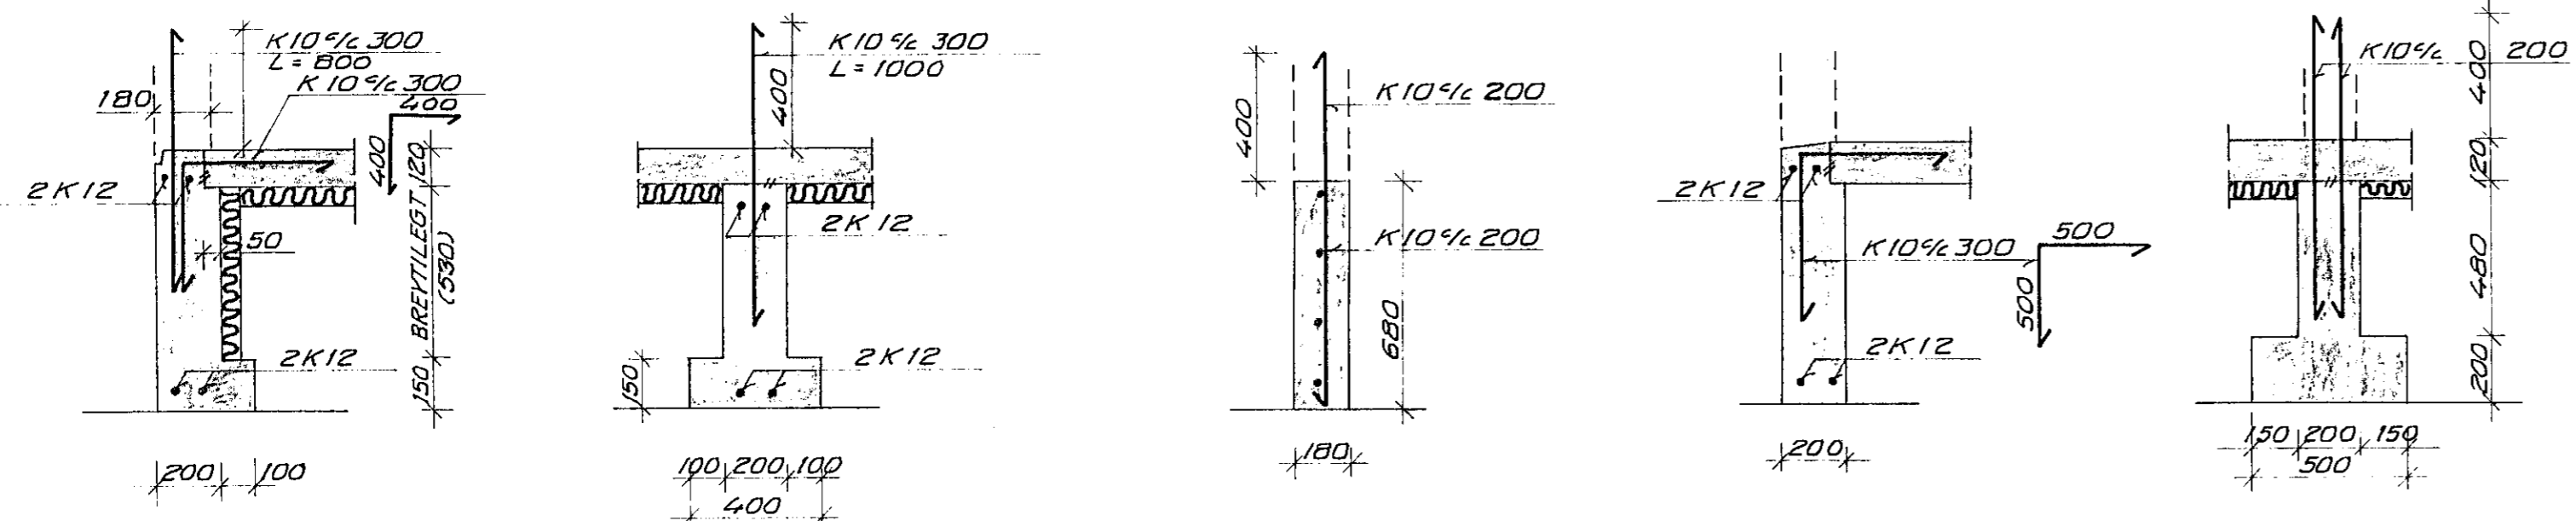

GRUNNMYND SÖKKLA M 1:50

SNID A01, M 1:20    SNID B01, M 1:20    SNID C01, M 1:20    SNID D01, M 1:20    SNID E01, M 1:20

SNID F01, M 1:20    SNID G01, M 1:20    SNID H01, M 1:20    SNID J01, M 1:20    SNID K01, M 1:20

PLATA YFIR I. HÆÐ M 1:50

SNID K01, M 1:20    SNID L01, M 1:20    SNID M01, M 1:50    SNID N01, M 1:20    SNID O01, M 1:20

SKÝRINGAR:  
 ÖNEFND MÁLERU Í MM  
 KÓTAR ERU Í M  
 STEYPA: 5/200  
 STÁL: K5 40  
 REIKNAD ER MED PVI AD UNDIRSTÖÐUR  
 STANDI Á FYLINGU.

UPP MED HURÐAROPUM SKULU 2K12 GANGA MINNST  
 60CM UPP ÚR SÖKKLUM. EINANNGRA SKAL BOTNPLÖTU  
 ÍBÚÐARHÚSS MED 50MM PLASTEINANGRUN  $\sigma \geq 25 \text{ kg/m}^2$   
 SÉ EKKI ANNAD TEKIÐ FRAM SKAL SETJA 2K12 UPP  
 MED OG UNDIR GLUGGUM OG ÖÐRUM OPUM EN  
 3K12 YFIR. OG SKULU ÞESSI JÄRN NÁ MINNST  
 60 CM ÚT FYRIR BRÚNIR EÐA VERA SAMFELLD  
 UM FLEIRI OP  
 EKKI SKAL SKEYTA MEIRA EN ÞRÍÐJA HVERT  
 JÄRN Í SAMA SNIDI.