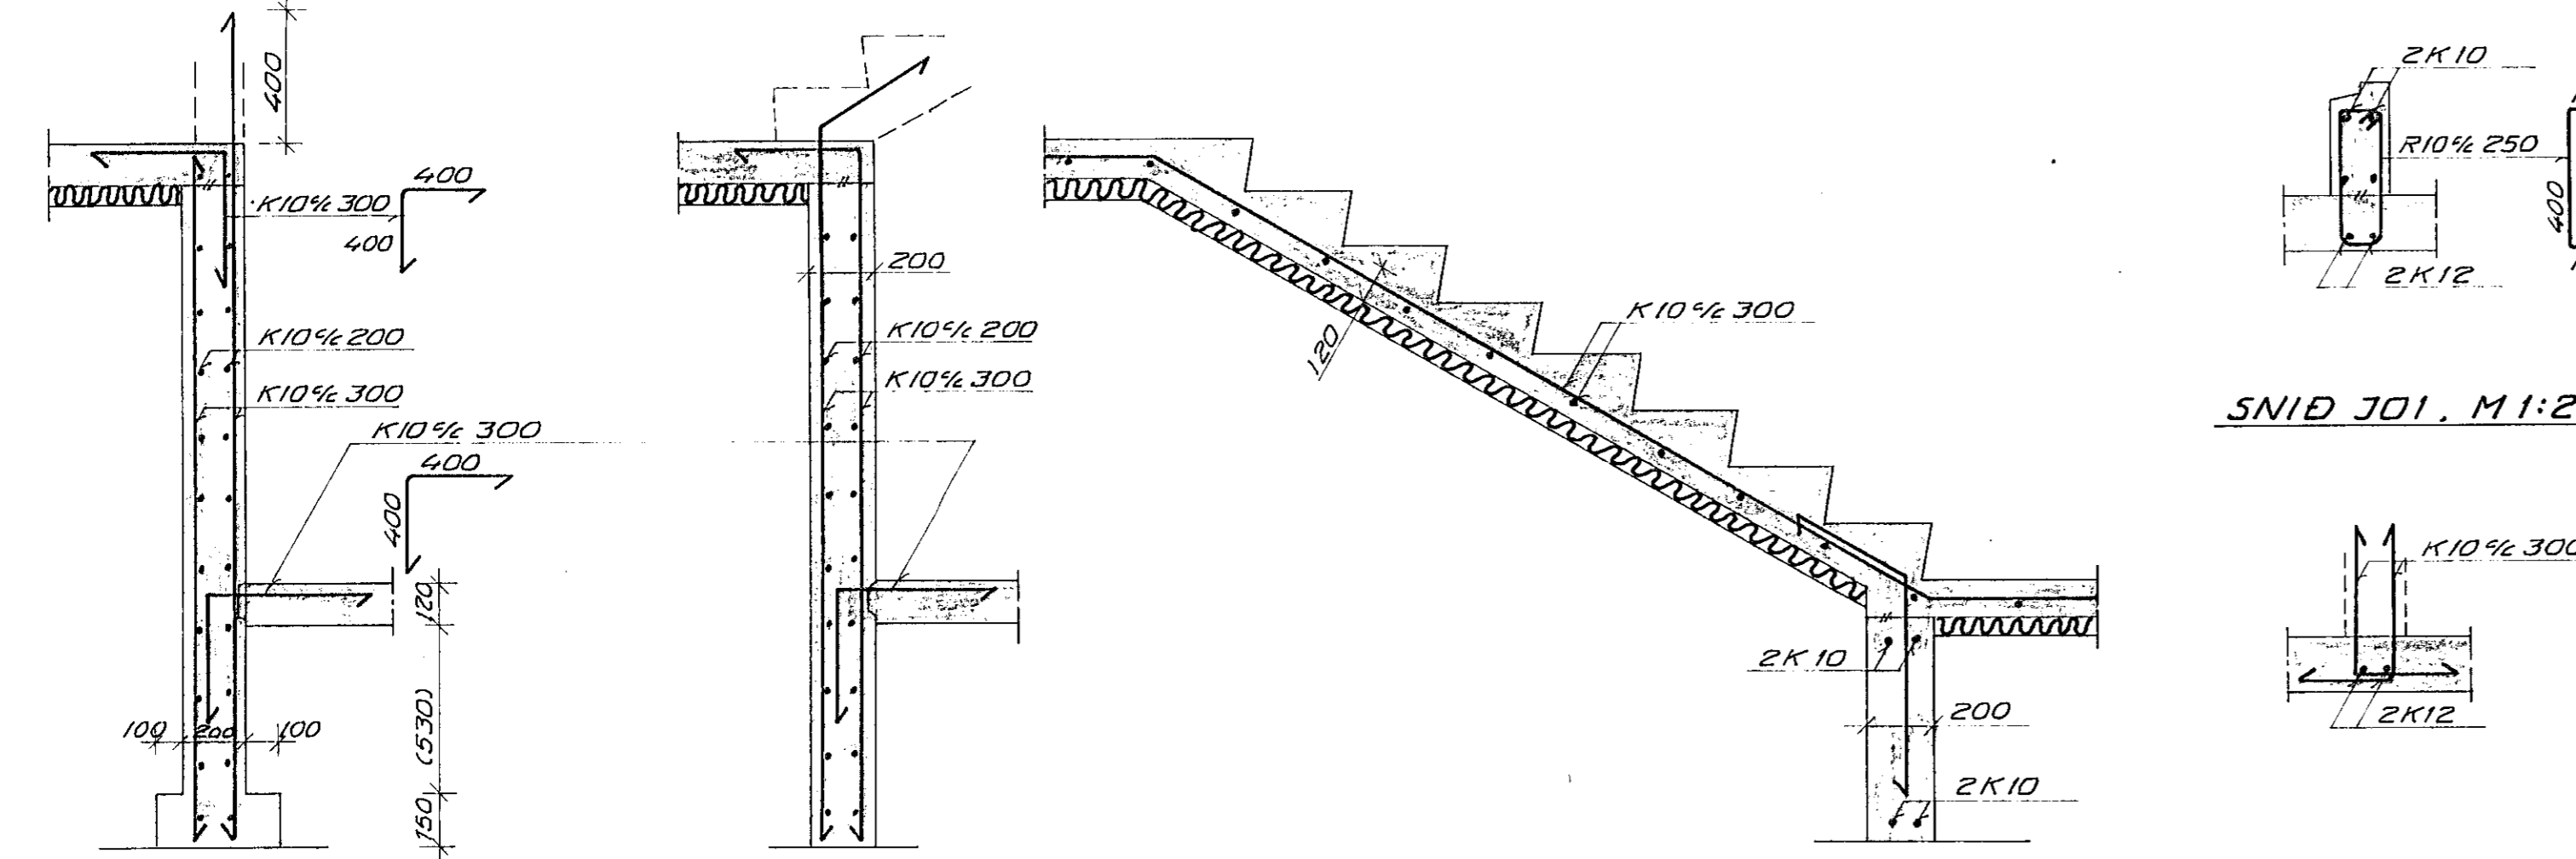

GRUNNMYND SÖKKLA M 1:50

SNID A01, M 1:20    SNID B01, M 1:20    SNID C01, M 1:20    SNID D01, M 1:20    SNID E01, M 1:20

SNID F01, M 1:20    SNID G01, M 1:20    SNID H01, M 1:20    SNID J01, M 1:20    SNID K01, M 1:20

PLATA YFIR I. HÆÐ M 1:50

SNID K01, M 1:20    SNID L01, M 1:20    SNID M01, M 1:50    SNID N01, M 1:20    SNID O01, M 1:20

SKÝRINGAR:  
 ÖNEFND MÁLERU Í MM  
 KÓTAR ERU Í M  
 STEYPA: 5/200  
 STÁL: K5 40  
 REIKNAD ER MED PVI AD UNDIRSTÖÐUR  
 STANDI Á FYLINGU.