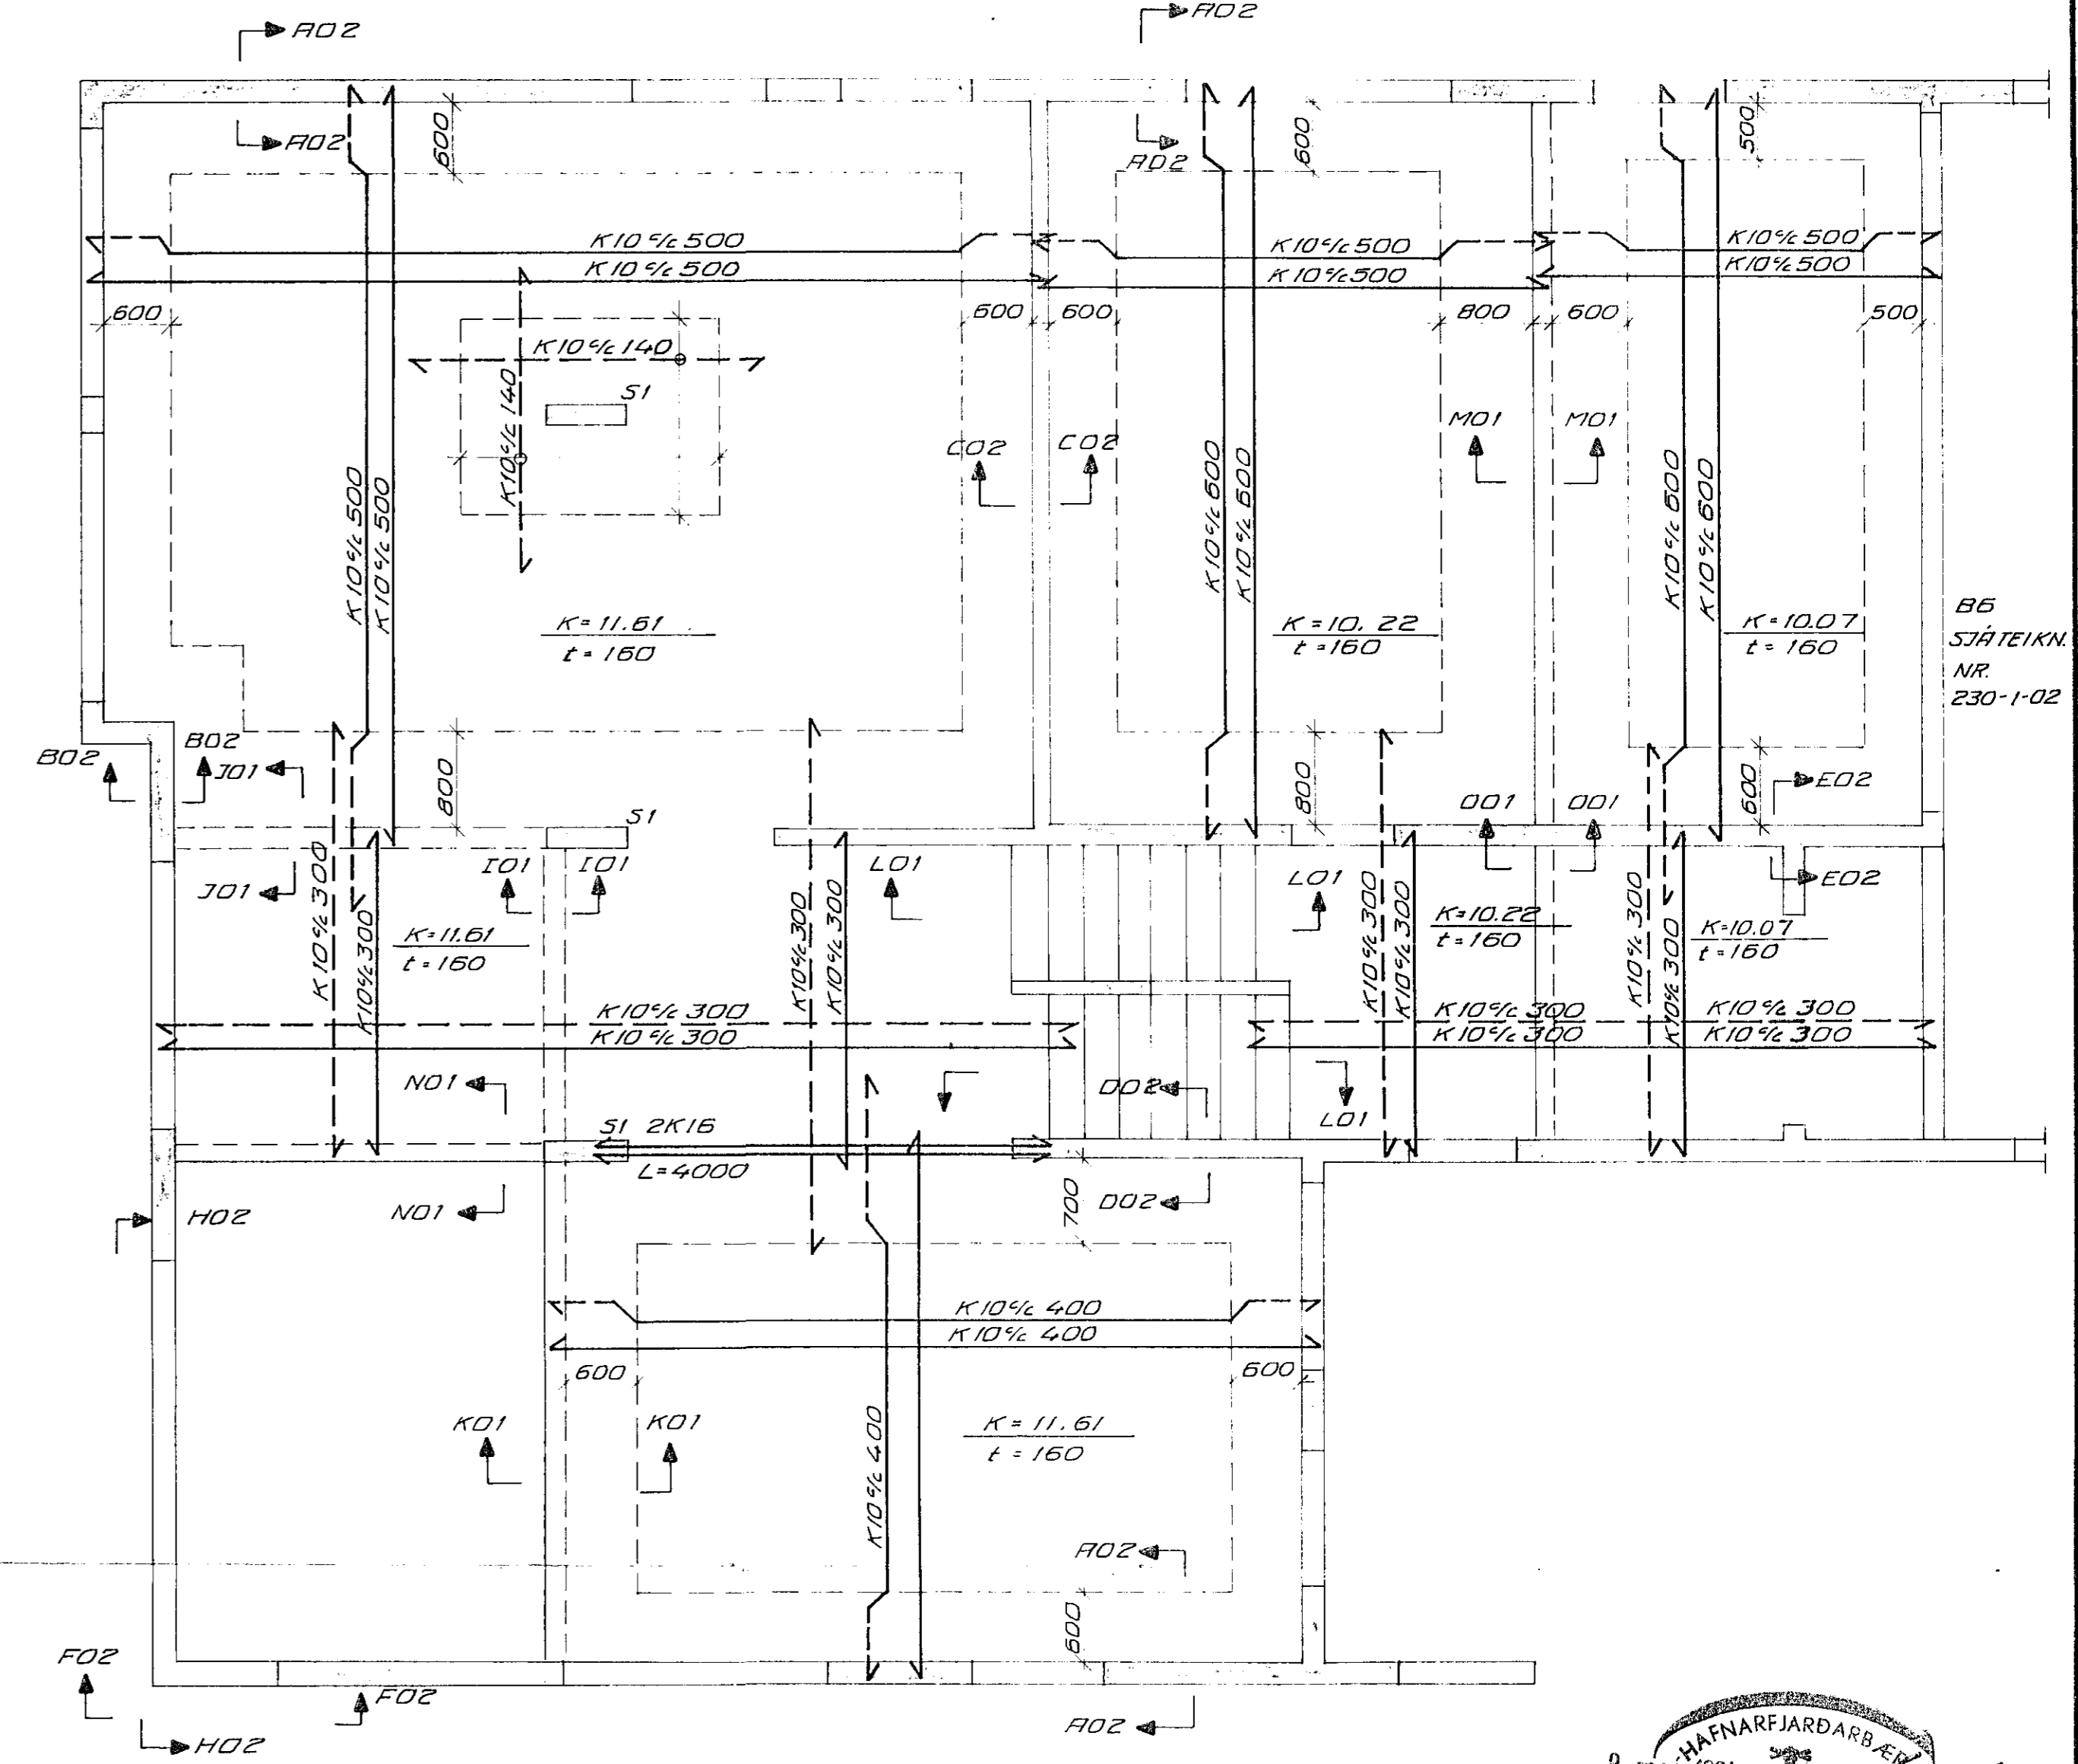

GRUNNMYND SÖKKLA M 1:50

SNID A01, M 1:20    SNID B01, M 1:20    SNID C01, M 1:20    SNID D01, M 1:20    SNID E01, M 1:20

SNID F01, M 1:20    SNID G01, M 1:20    SNID H01, M 1:20    SNID J01, M 1:20    SNID K01, M 1:20

PLATA YFIR I. HÆÐ M 1:50

SNID K01, M 1:20    SNID L01, M 1:20    SNID M01, M 1:50    SNID N01, M 1:20    SNID O01, M 1:20

SKÝRINGAR:  
 ÖNEFND MÁLERU Í MM  
 KÓTAR ERU Í M  
 STEYPA: 5/200  
 STÁL: K5 40  
 REIKNAD ER MED PVI AD UNDIRSTÖÐUR  
 STANDI Á FYLINGU.