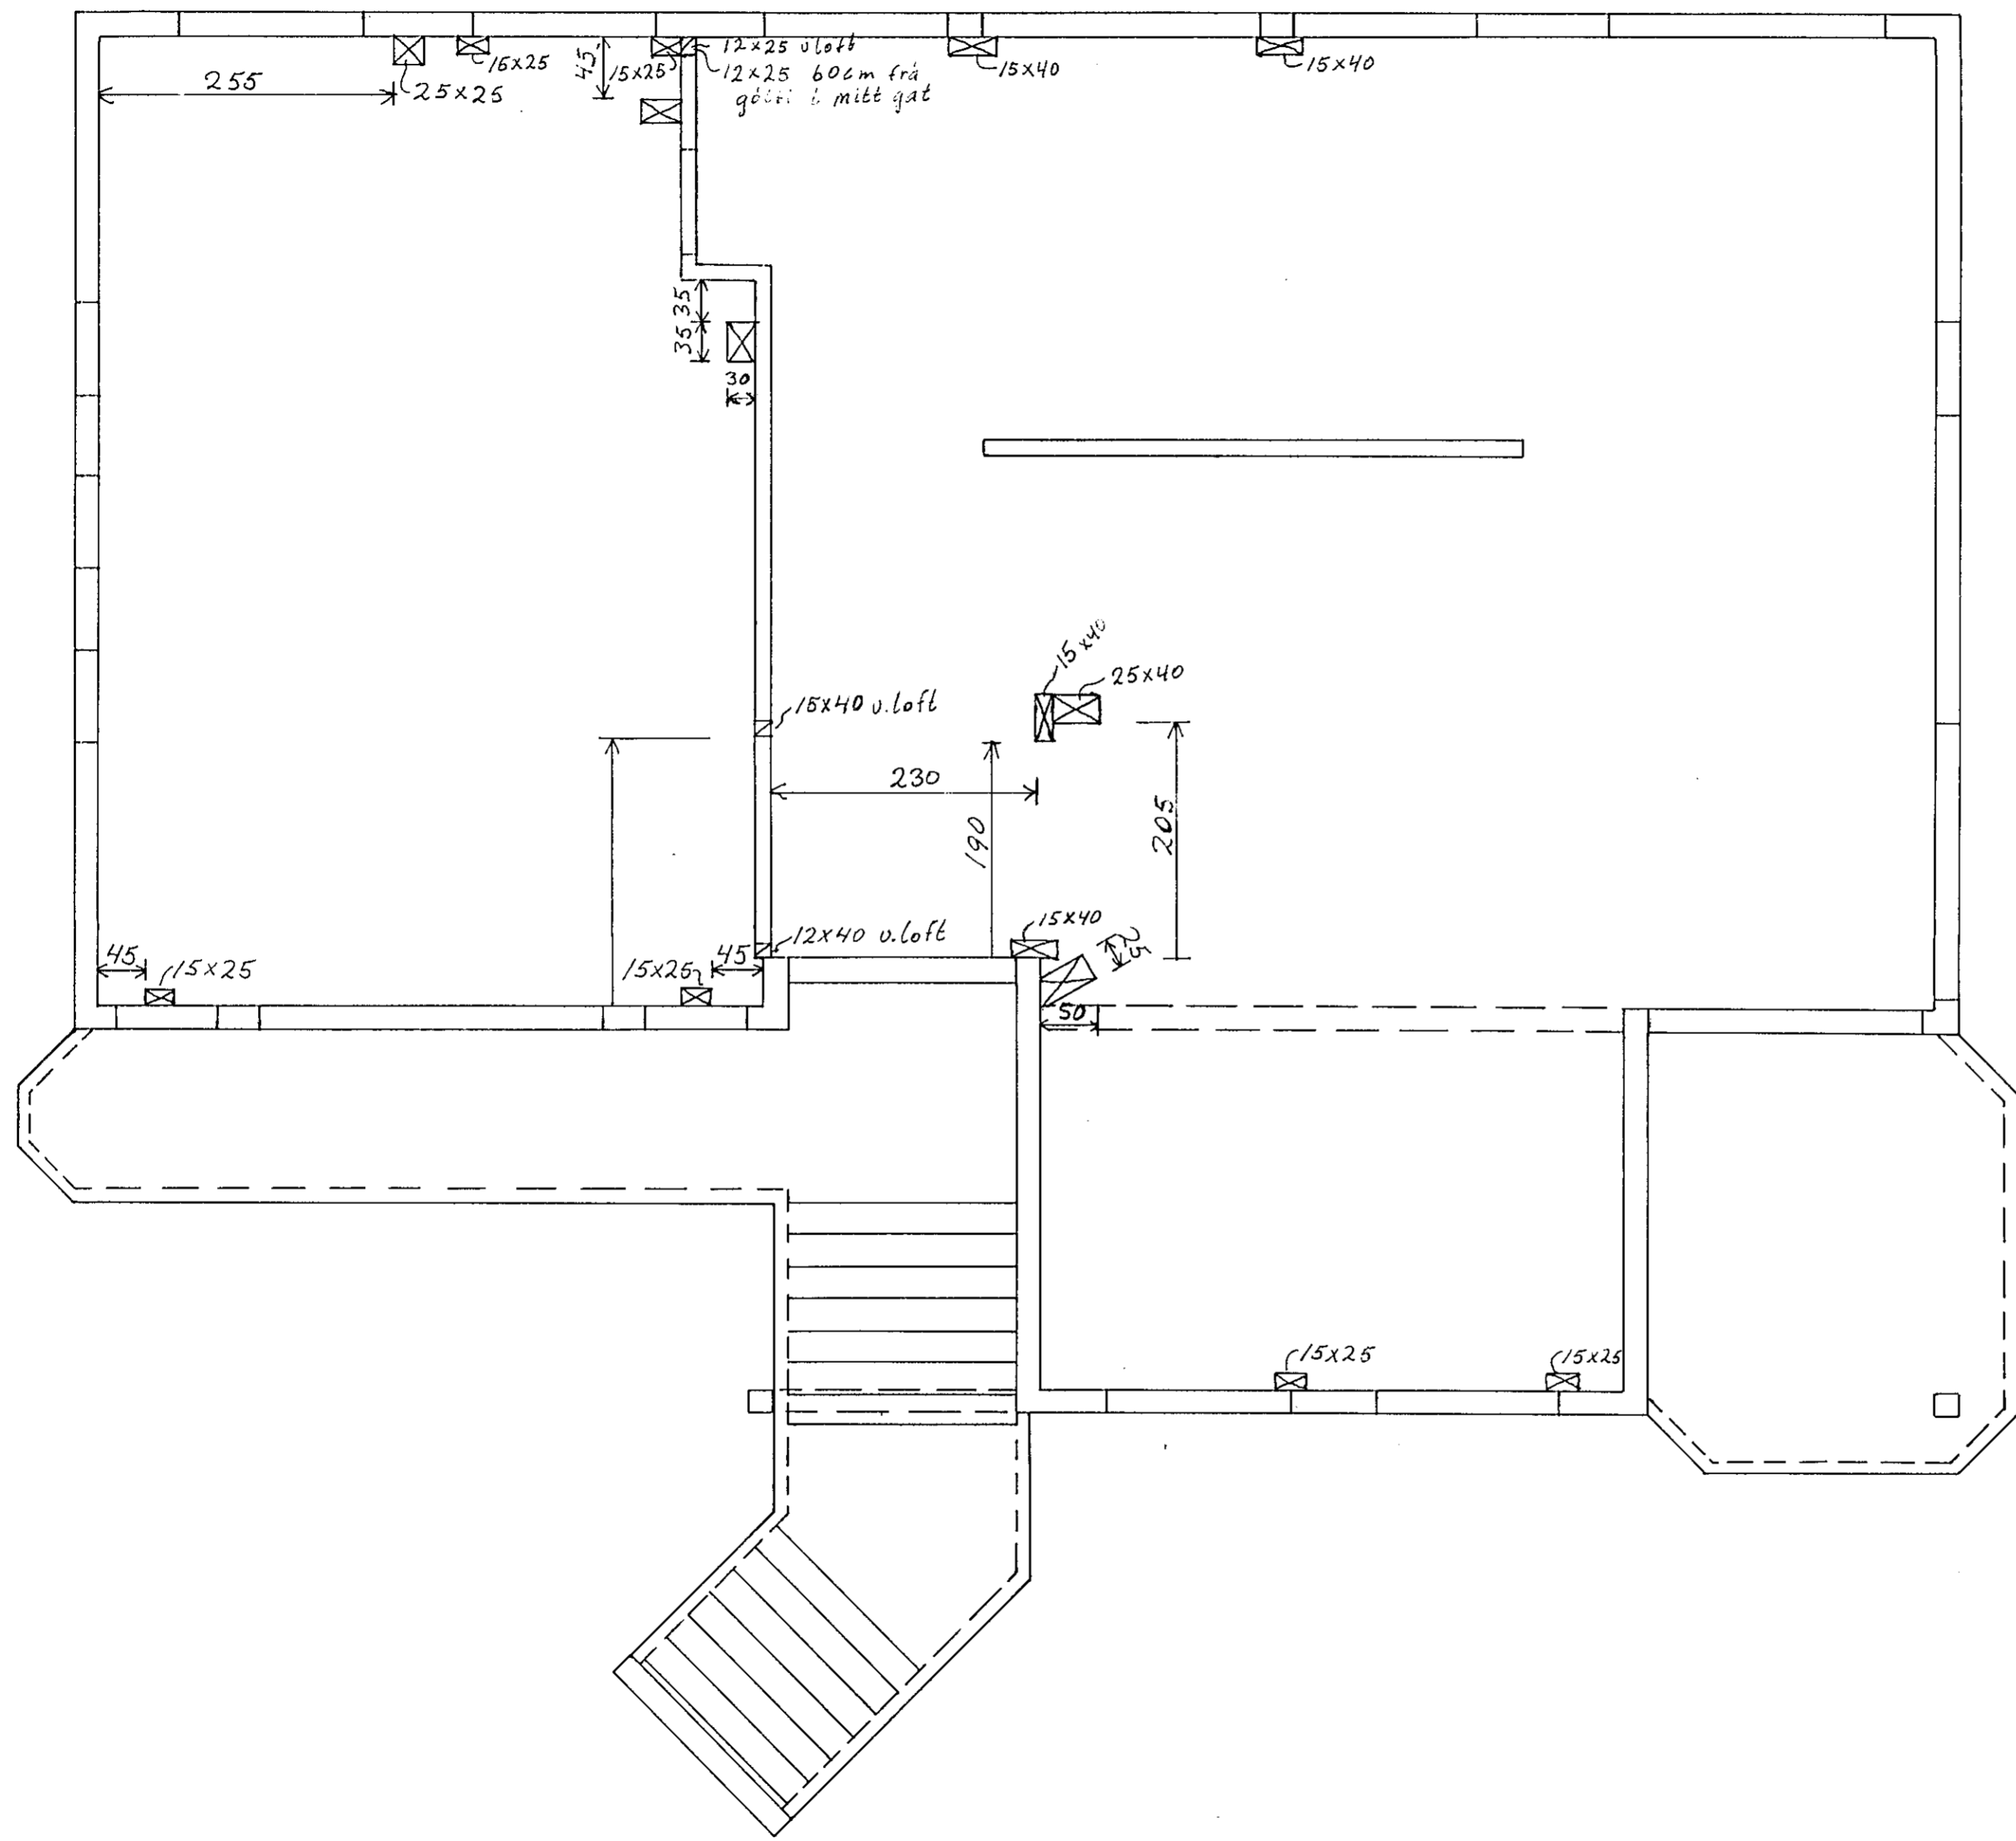

Grunnmynd nedri hæðar 1:50

Breytingar			Klettagata 8 Hafnarfirði	
Nr.	Dags.	Nafn		
			Práinn Karlsson verkfræðingur	H TSPJS
			Laugavegi 178, sími: 31770	M 1:50
			<i>Giataplan.</i>	Nr.
				Dags. nóv. '84