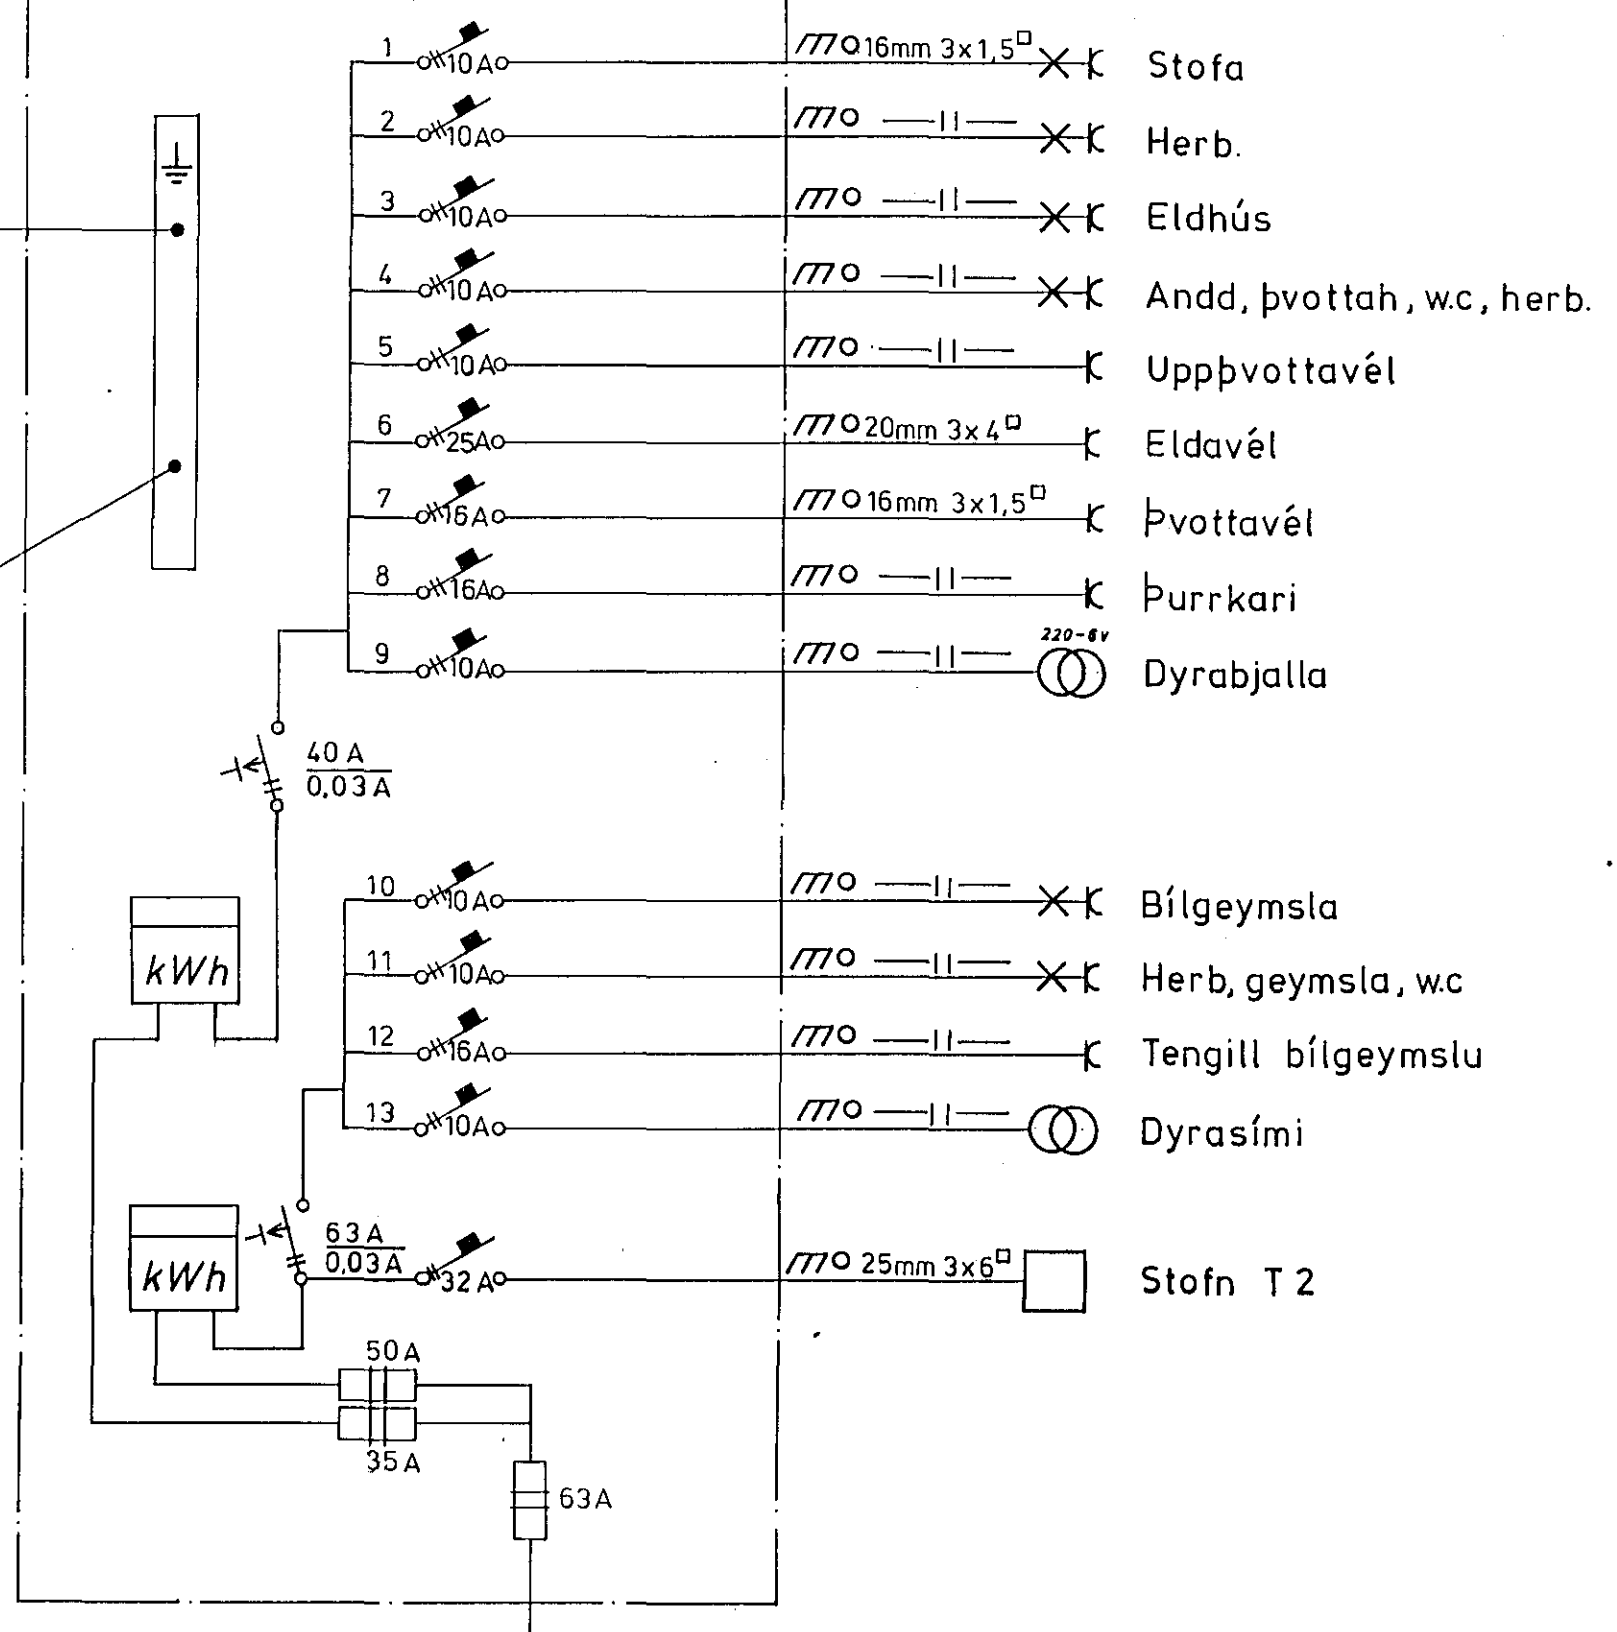

Tafla 1 220 volt

Tafla 2 220 volt

Afstöðumynd. Mkv. 1:500

Snid. Mkv. 1:100

KLETTAGATA 8 HAFNARFIRÐI

<b>RAFLOGN</b> EINLINUMYND AFSTÖÐUMYND MKV. 1:500 SNIÐ MKV. 1:100	teikning nr. 0185
	blad 3 af 3
	dags. 26-2-85
	hannað <i>PK</i>
ÞÓRÐUR KRISTJÁNSSON RAFV. 54750	teiknað <i>V. B. Lárus.</i>