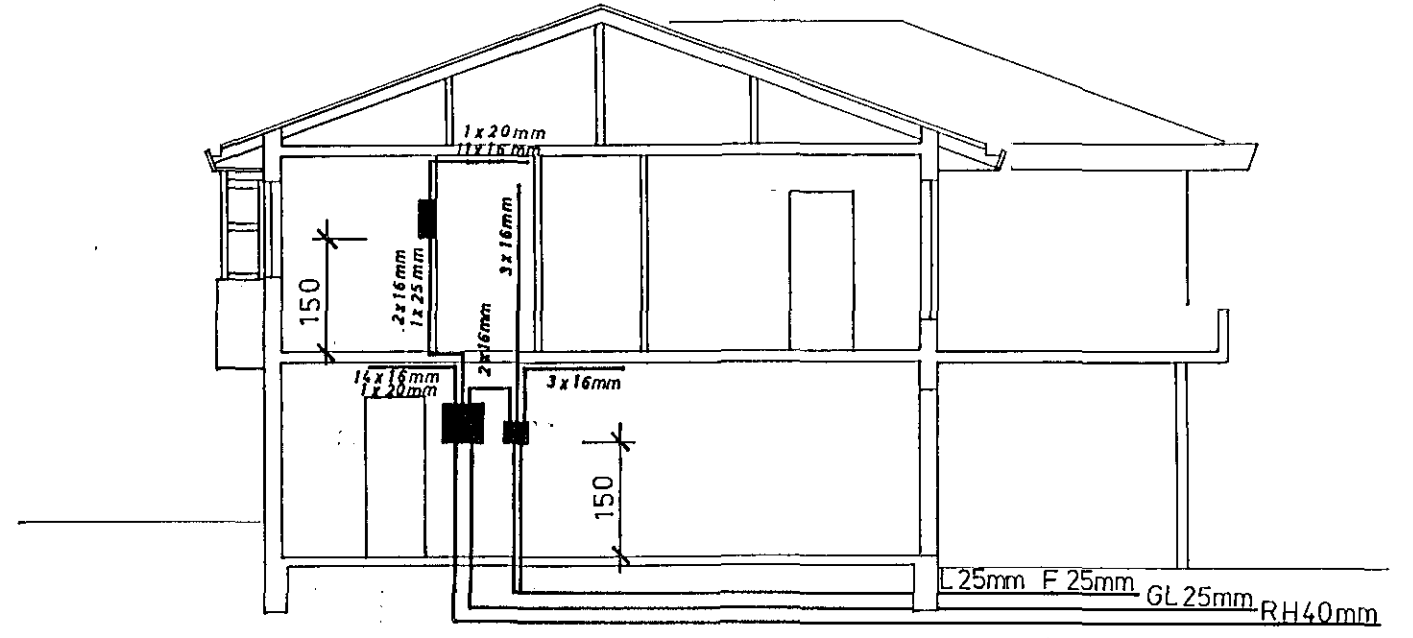

Tafla 1 220 volt

Tafla 2 220 volt

Afstöðumynd. Mkv. 1:500

Snid. Mkv. 1:100

KLETTAGATA 8 HAFNARFIRÐI

<b>RAFLOGN</b> EINLINUMYND AFSTÖÐUMYND MKV. 1:500 SNIÐ MKV. 1:100	teikning nr. 0185
	blad 3 af 3
	dags. 26-2-85
	hannað <i>PK</i>
ÞÓRÐUR KRISTJÁNSSON RAFV. 54750	teiknað <i>V. B. Lárus.</i>