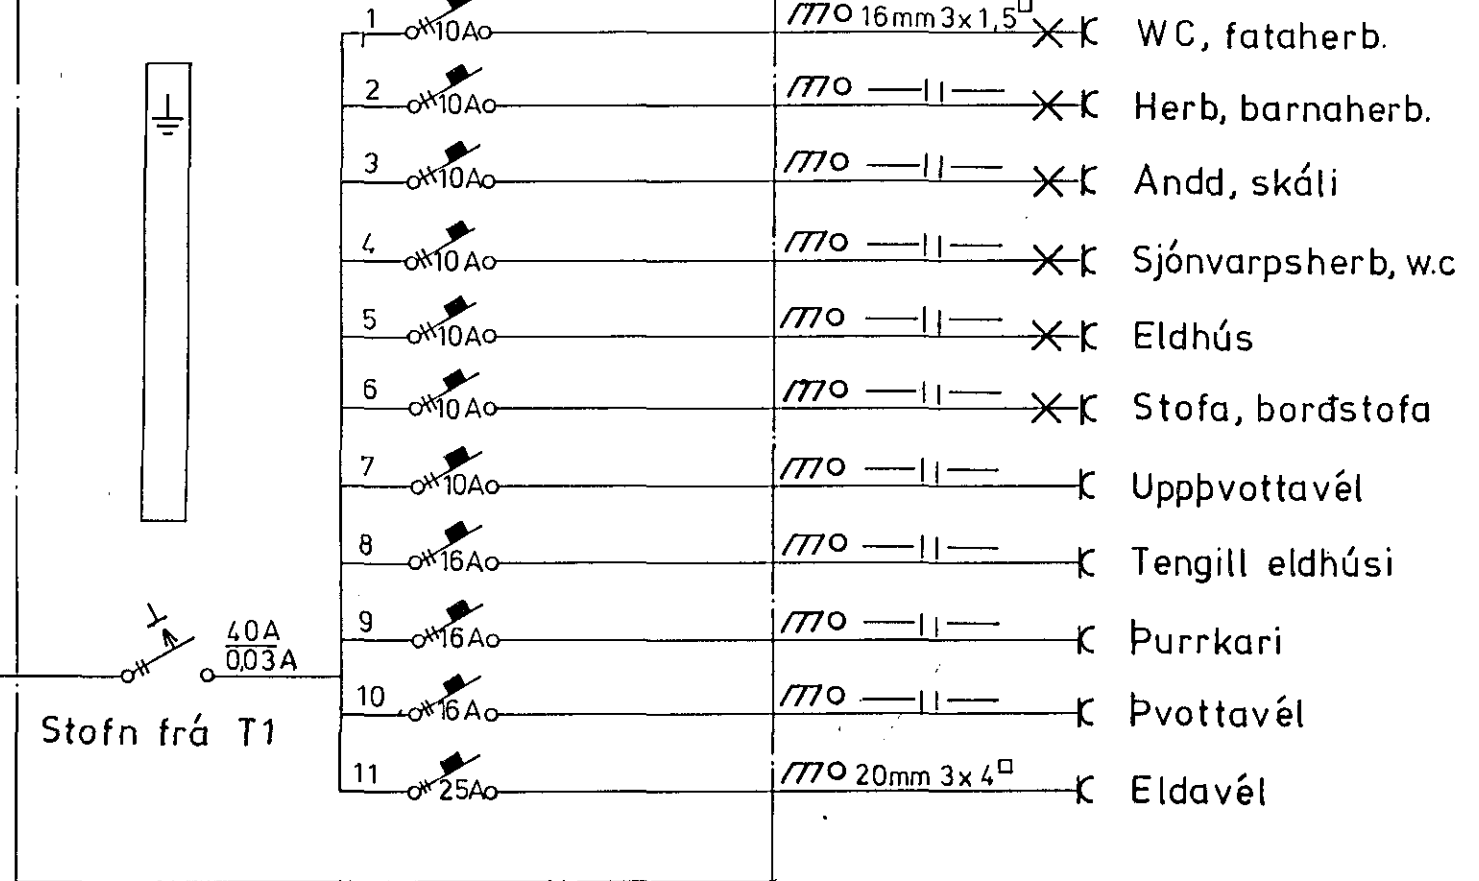

Tafla 1 220 volt

Tafla 2 220 volt

Afstöðumynd. Mkv. 1:500

Snid. Mkv. 1:100

KLETTAGATA 8 HAFNARFIRÐI

<b>RAFLOGN</b> EINLINUMYND AFSTÖÐUMYND MKV. 1:500 SNIÐ MKV. 1:100	teikning nr. 0185
	blad 3 af 3
	dags. 26-2-85
	hannað <i>PK</i>
ÞÓRÐUR KRISTJÁNSSON RAFV. 54750	teiknað <i>V. B. Lárus.</i>