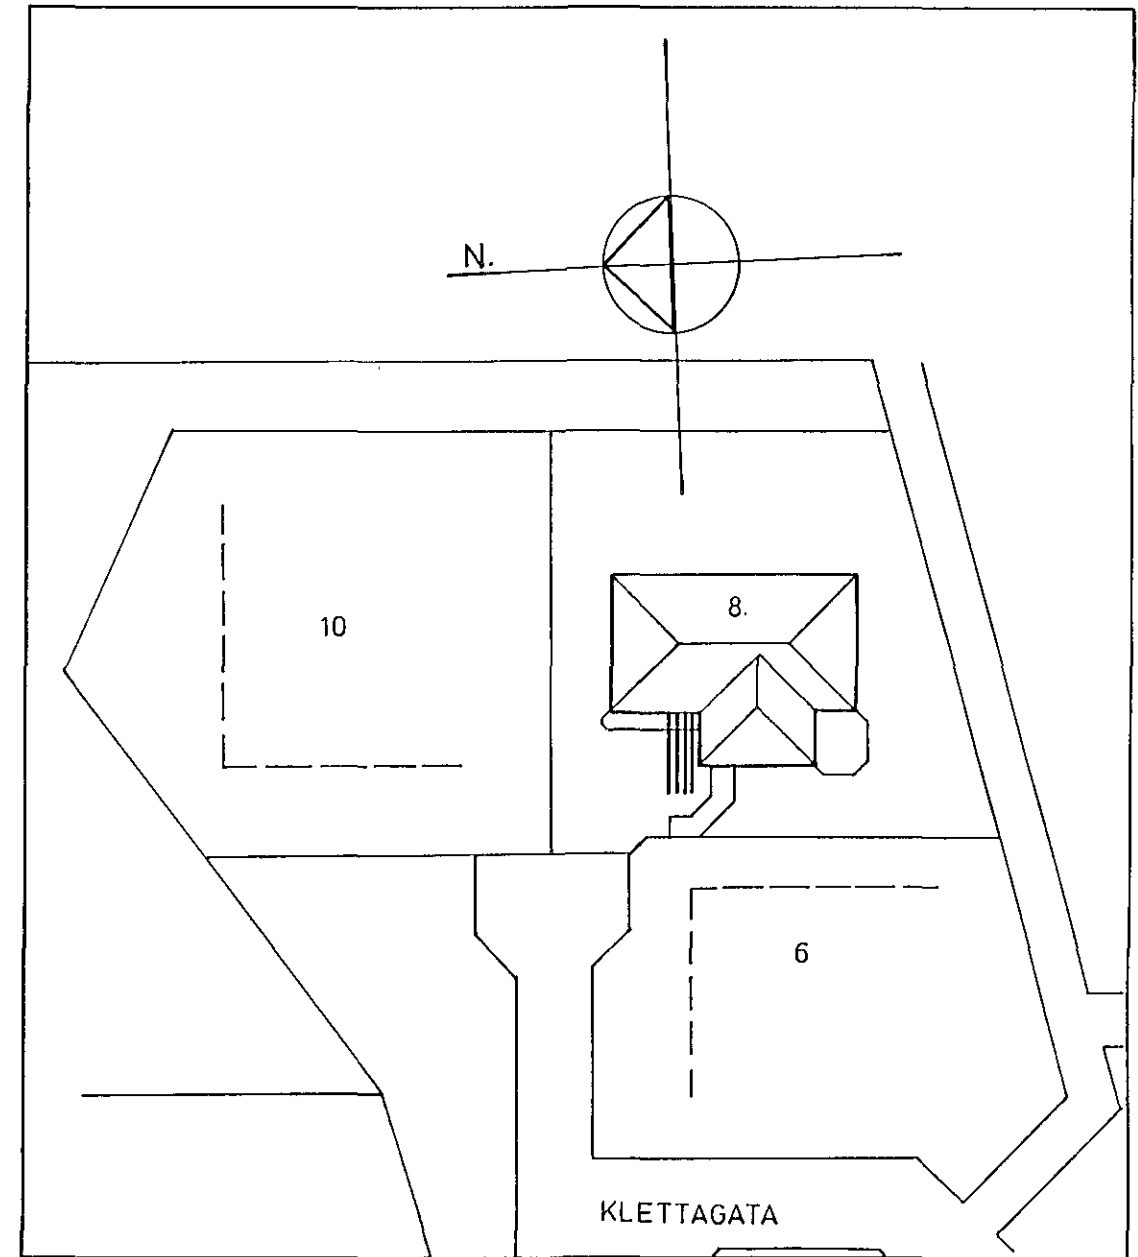

Tafla 1 220 volt

Tafla 2 220 volt

Afstöðumynd. Mkv. 1:500

Snid. Mkv. 1:100

KLETTAGATA 8 HAFNARFIRÐI

<b>RAFLOGN</b> EINLINUMYND AFSTÖÐUMYND MKV. 1:500 SNIÐ MKV. 1:100	teikning nr. 0185
	blad 3 af 3
	dags. 26-2-85
	hannað <i>PK</i>
ÞÓRÐUR KRISTJÁNSSON RAFV. 54750	teiknað <i>V. B. Lárus.</i>