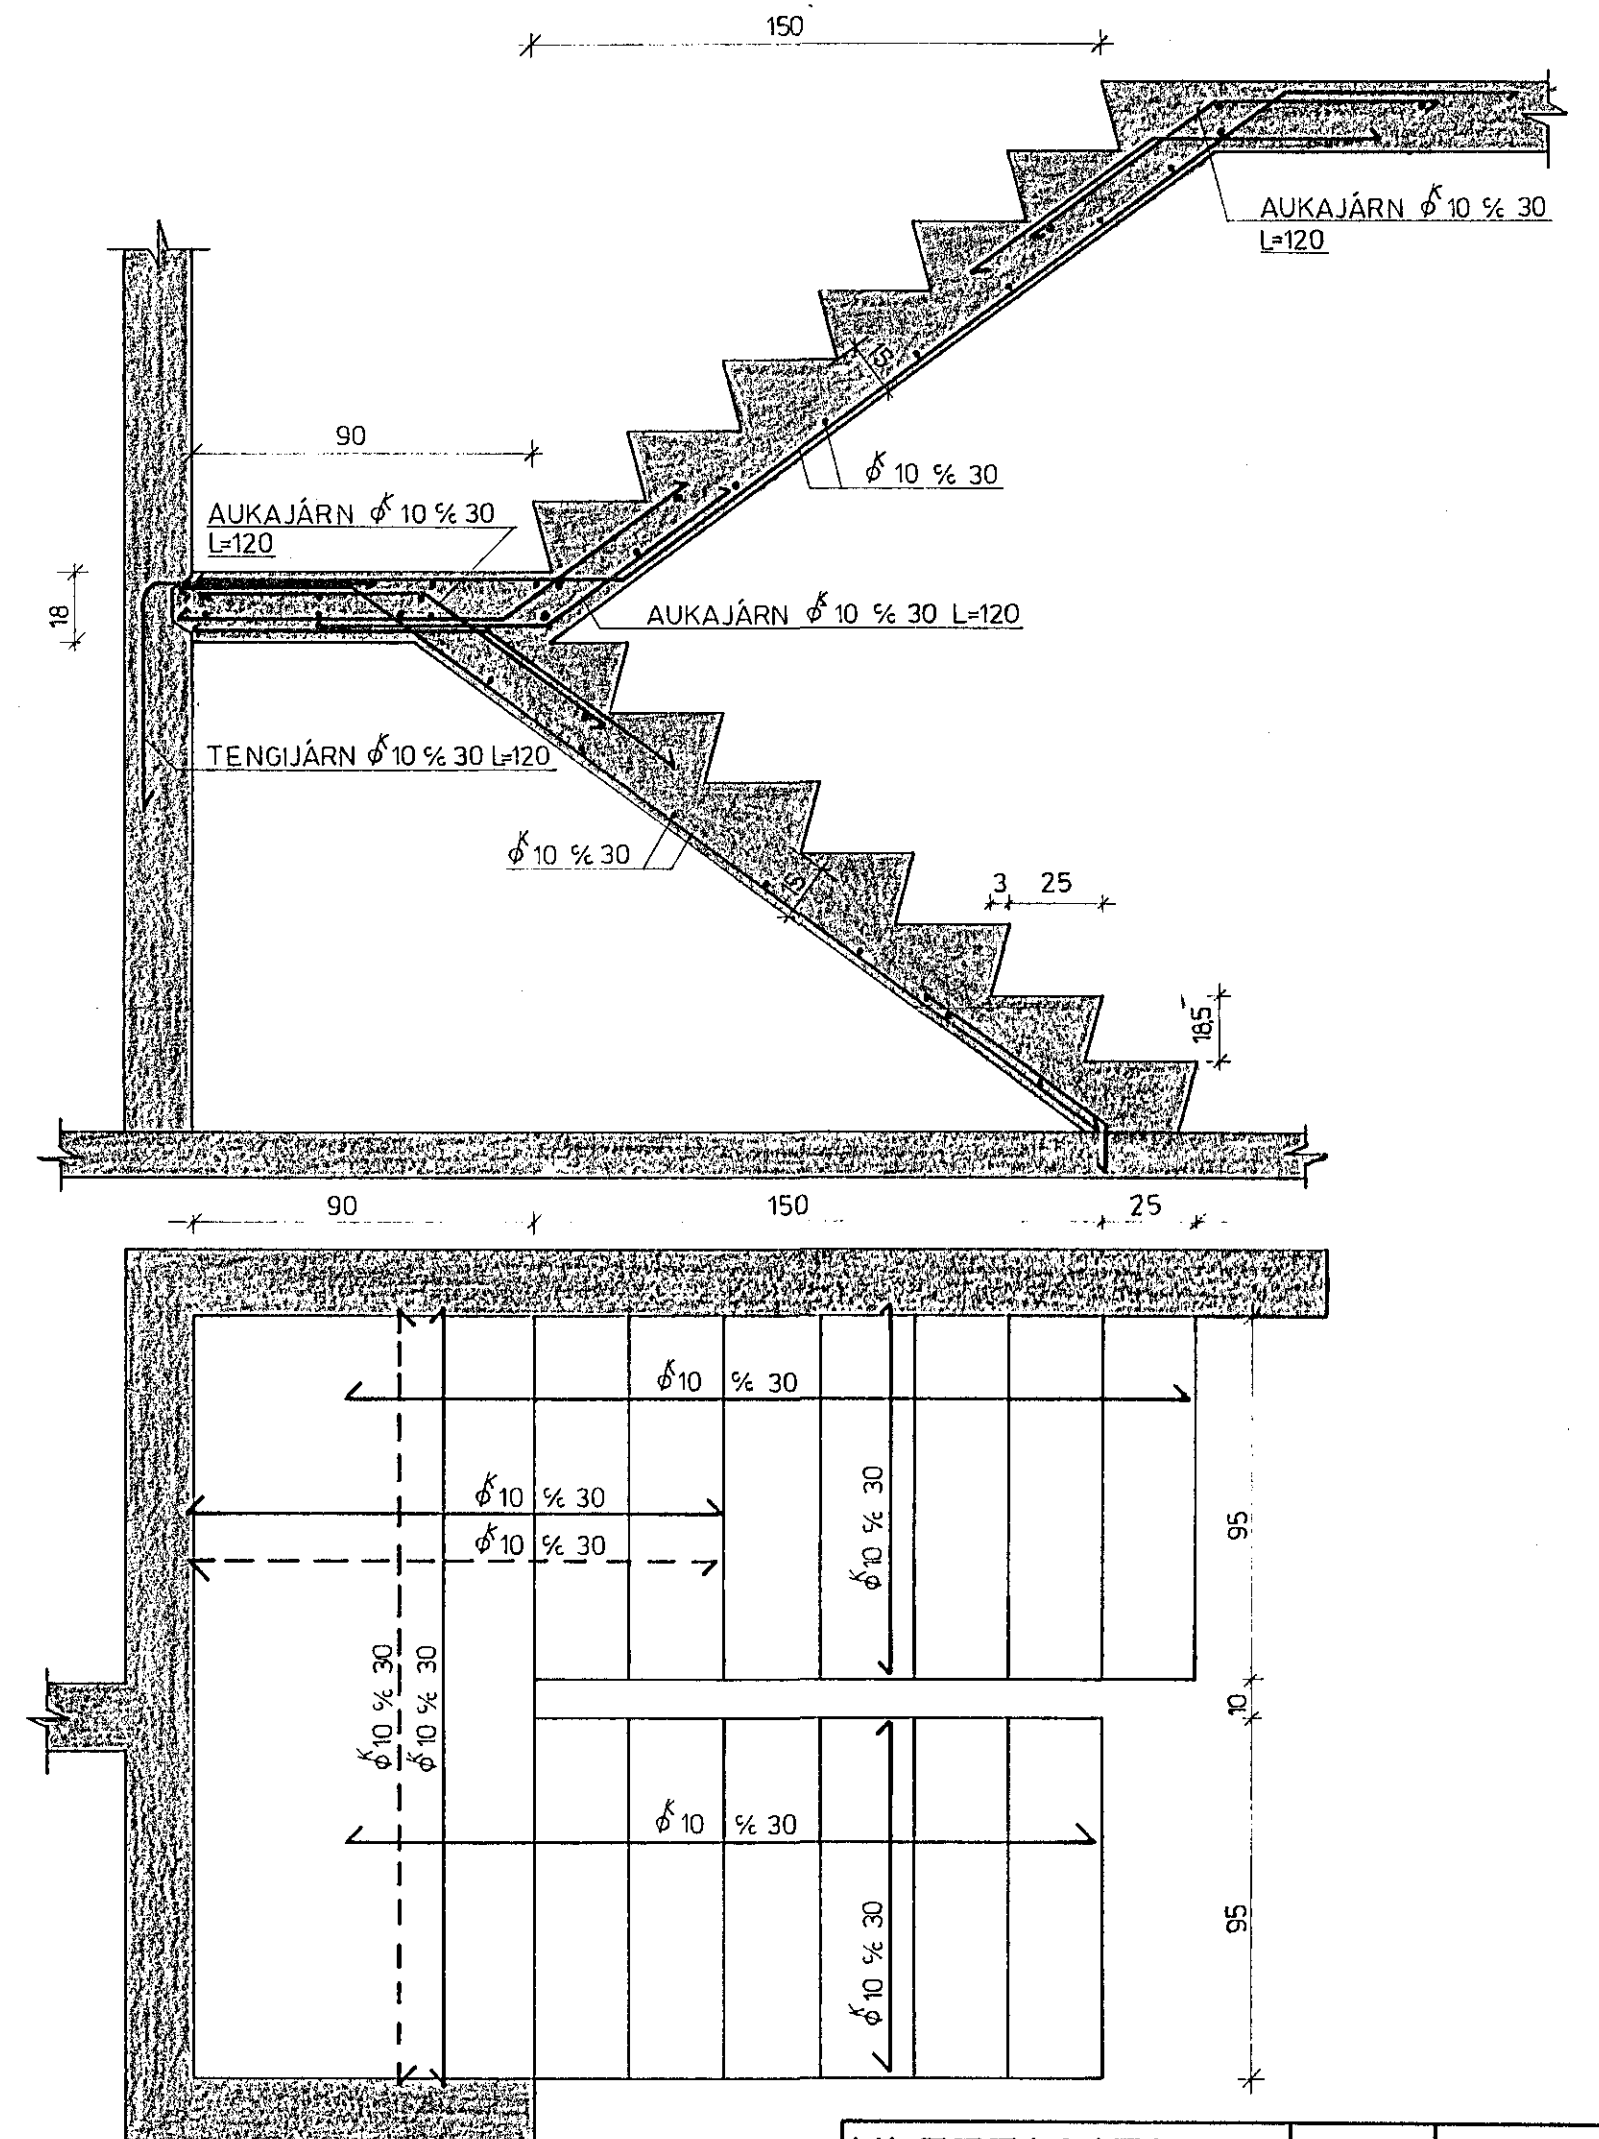

GRUNNMYND GÓLFPLÖTU  
EFRI HÆÐAR 1:50

REYKHÁFUR

SNIÐ B-B 1:20

SNIÐ A-A 1:20

SNIÐ OG GRUNNMYND STIGA 1:20

BITI YFIR BÍLSKÚRSHURÐ 1:10

SKÝRINGAR:

STEYPA S 200. PLÖTUÞYKKT 18 cm. VÍLLAGNING JÁRNA  
40xÞVERMÁL ÞEIRRA. AÐEINS MÁ ÞRIÐJA HVER SKEYTING  
VERA Á SAMA STAÐ.  
TENGIJÁRN MILLI HÆÐA  $\phi$  10 % 20 L=100, ÞRIÐJA HVERT  
JÁRN BEYGT INN Í PLÖTU.  
(H) SJÁ TEIKNINGU nr. 1.3