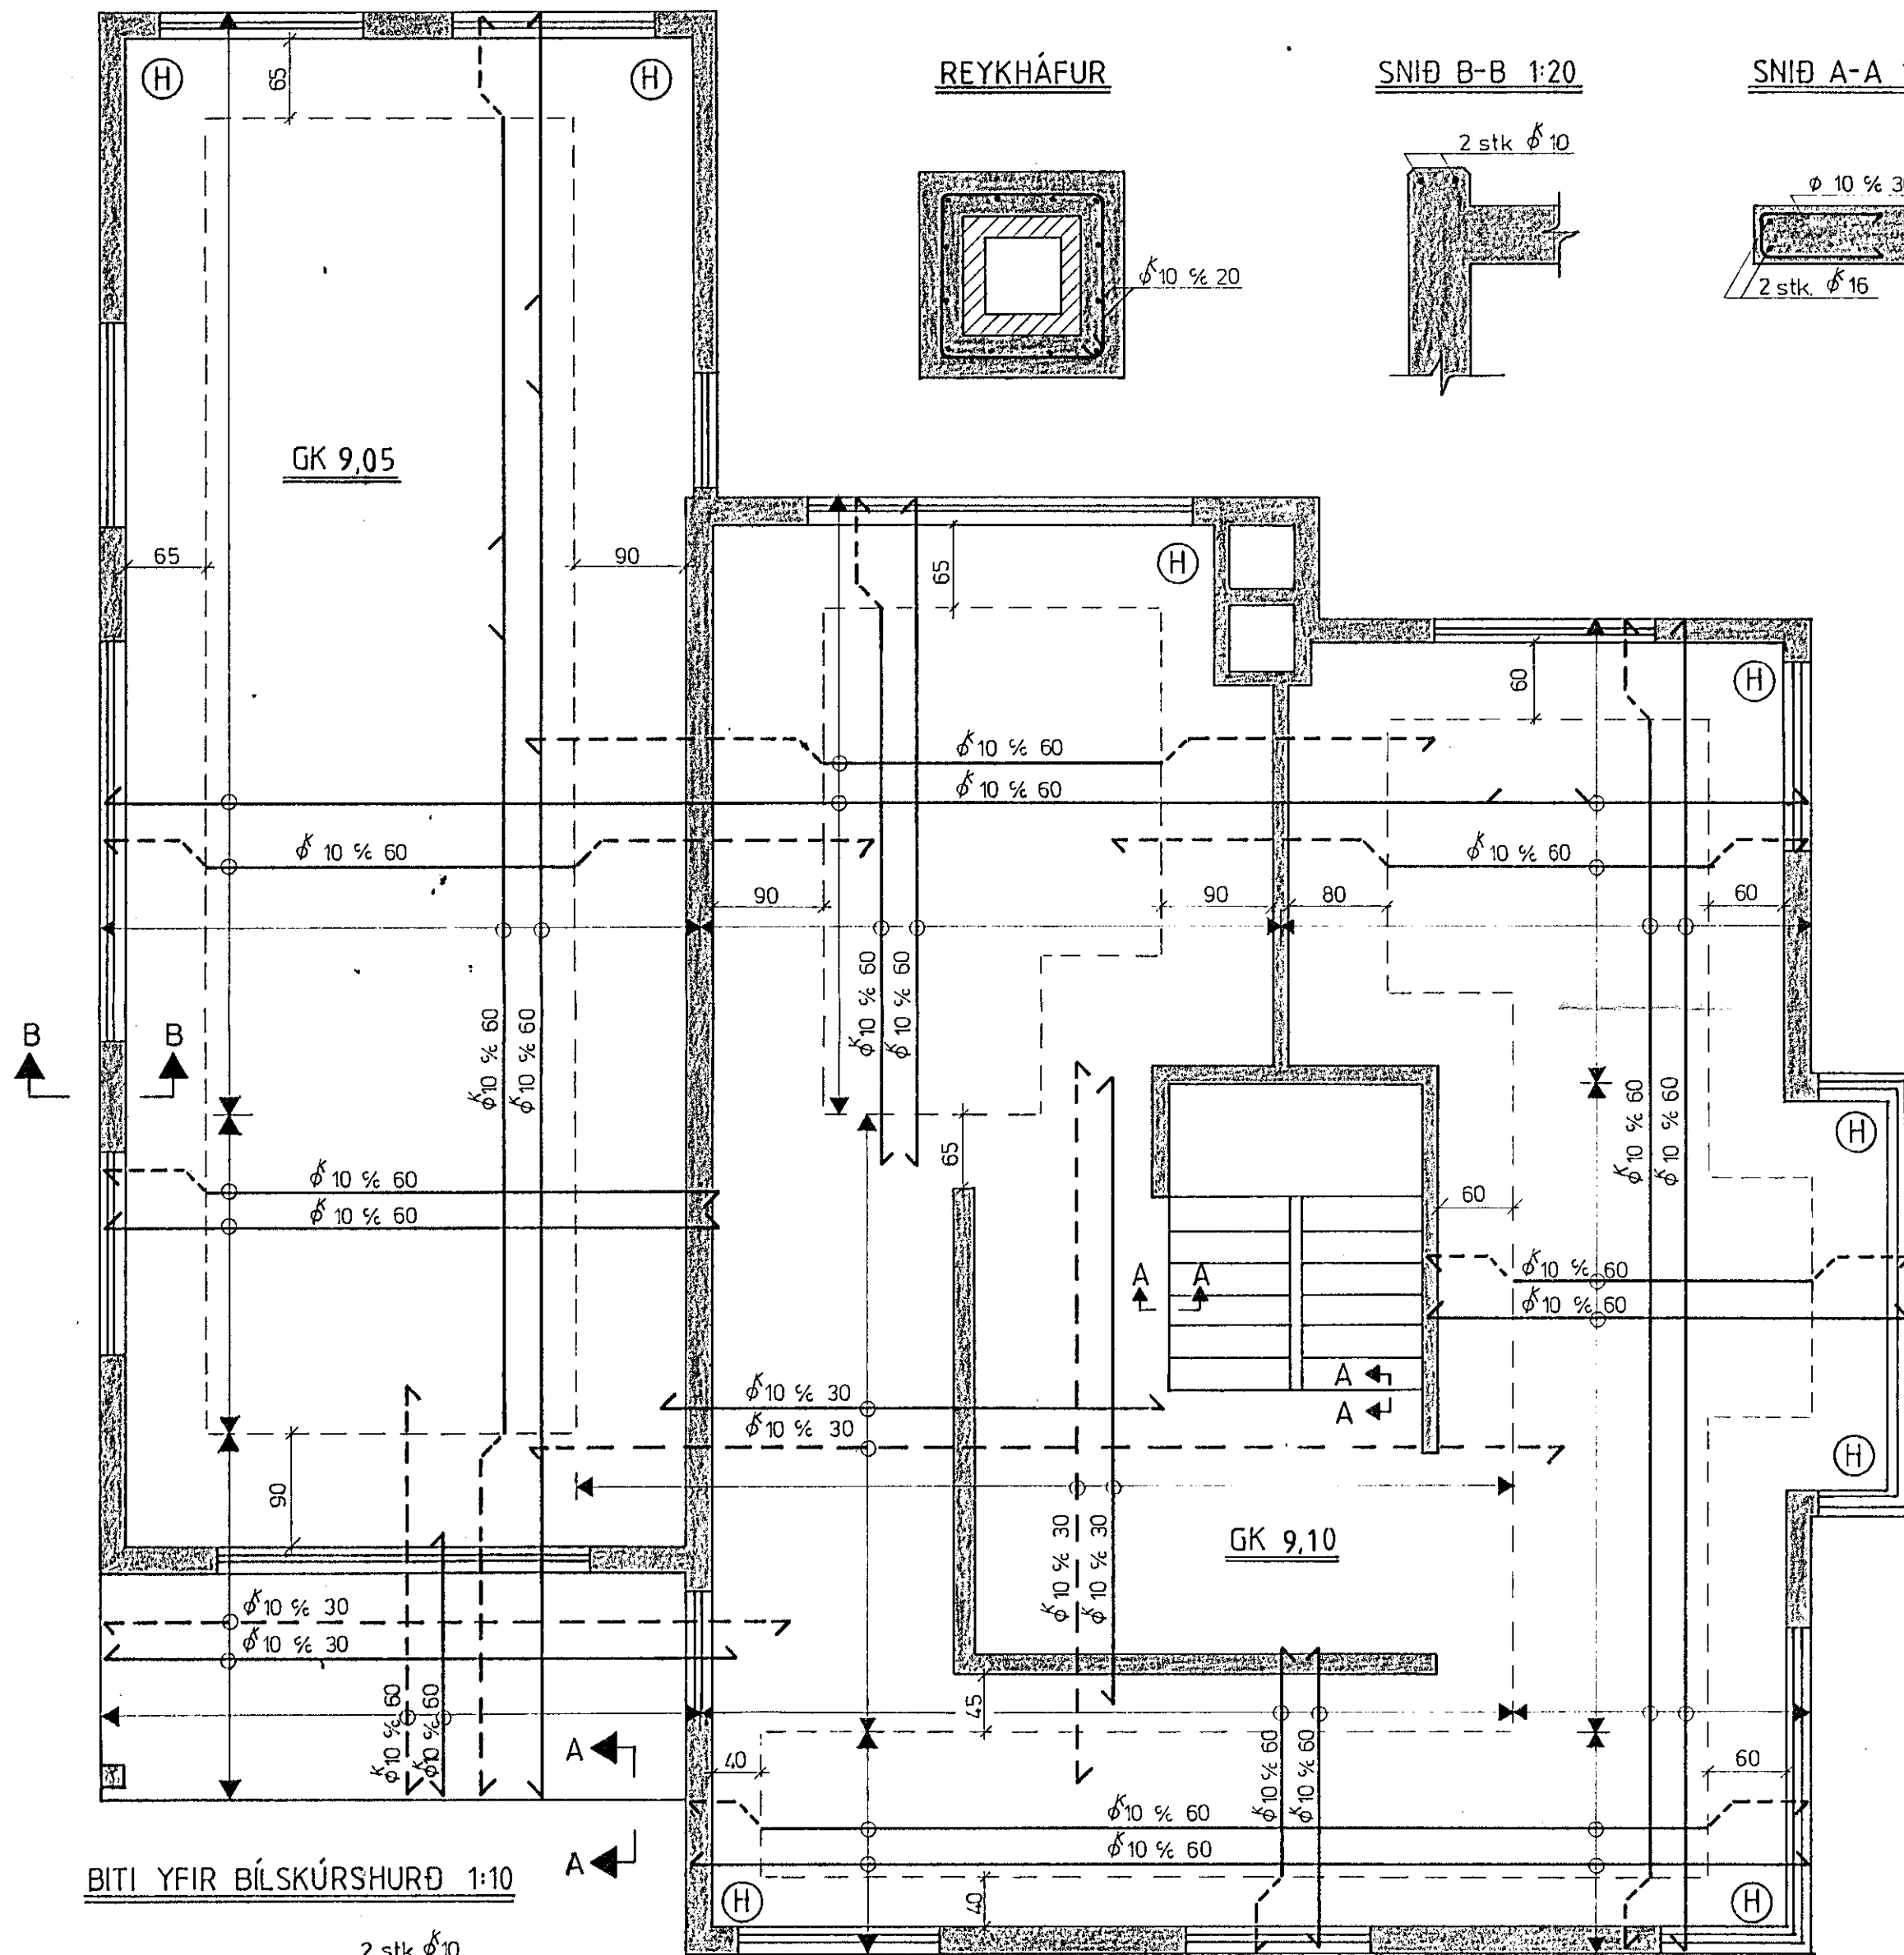

GRUNNMYND GÓLFPLÖTU  
EFRI HÆÐAR 1:50

REYKHÁFUR

SNIÐ B-B 1:20

SNIÐ A-A 1:20

SNIÐ OG GRUNNMYND STIGA 1:20

BITI YFIR BÍLSKÚRSHURÐ 1:10

SKÝRINGAR:

STEYPA S 200. PLÖTUÞYKKT 18 cm. VÍLLAGNING JÁRNA  
40xÞVERMÁL ÞEIRRA. AÐEINS MÁ ÞRIÐJA HVER SKEYTING  
VERA Á SAMA STAÐ.  
TENGIJÁRN MILLI HÆÐA  $\phi$  10 % 20 L=100, ÞRIÐJA HVERT  
JÁRN BEYGT INN Í PLÖTU.  
(H) SJÁ TEIKNINGU nr. 1.3