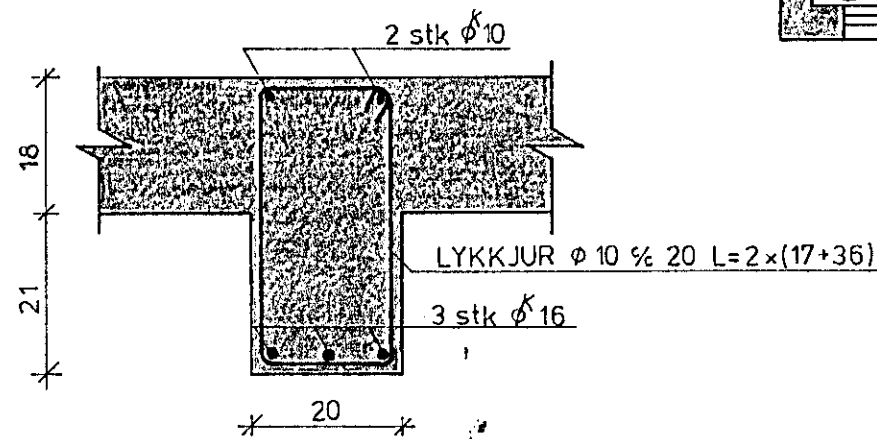

GRUNNMYND GÓLFPLÖTU  
EFRI HÆÐAR 1:50

REYKHÁFUR

SNIÐ B-B 1:20

SNIÐ A-A 1:20

SNIÐ OG GRUNNMYND STIGA 1:20

BITI YFIR BÍLSKÚRSHURÐ 1:10

SKÝRINGAR:

STEYPA S 200. PLÖTUÞYKKT 18 cm. VÍLLAGNING JÁRNA  
40xÞVERMÁL ÞEIRRA. AÐEINS MÁ ÞRIÐJA HVER SKEYTING  
VERA Á SAMA STAÐ.  
TENGIJÁRN MILLI HÆÐA  $\phi$  10 % 20 L=100, ÞRIÐJA HVERT  
JÁRN BEYGT INN Í PLÖTU.  
(H) SJÁ TEIKNINGU nr. 1.3